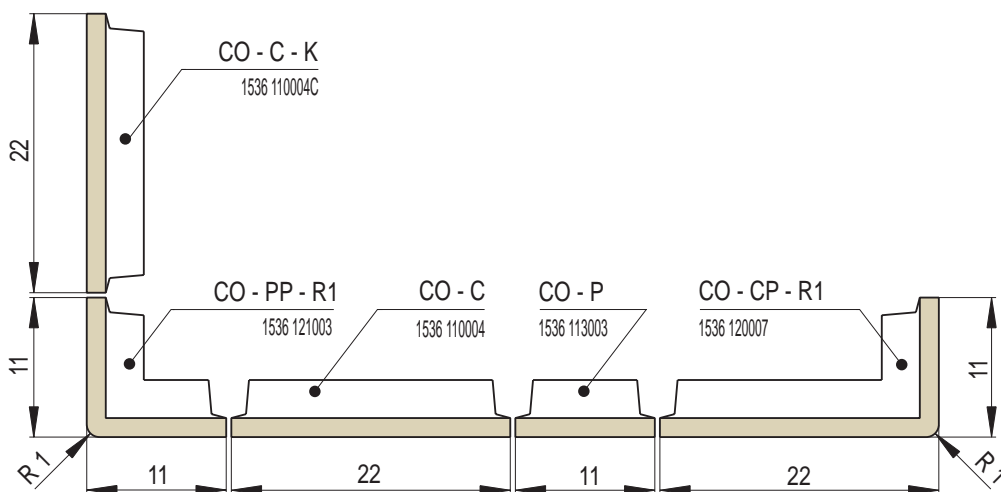

Stylový kachel **Copánek** je typický vzor pro klasické venkovské pojetí kamnářské architektury. Velmi vhodný pro kombinace s hladkými plochami a jako základní kachel tradičních kachlových kamen nebo jako zdobný prvek kachlových sporáků.

Rozměr: 22 x 22 cm

Doporučené modelové řady říms: Harmonie, Optim, Elegant, Gotik

Doporučené glazury: lesklé glazury teplých odstínů, transparentní, prokreslující

Náhled	Kód výrobku	Název	Rozměr (cm)	Poznámky	Hmot. (kg)	Výrobní číslo	Jednotky
	CO - C	Kachel COPÁNEK	22x22	-	2	1536 110004	1
	CO - P	Kachel poloviční	11x22	-	1,1	1536 113003	0,8
	CO - CP - R1	Roh celý půl R1	22x11x22	R 1,0	2,8	1536 120007	1,8
	CO - PP - R1	Roh půl půl R1	11x11x22	R 1,0	1,7	1536 121003	1,6
	CO - C - K	Kachel čistící kompletní	22x22	-	1,8	1536 110004C	1,4
	CO - C - V1	Kachel větrací - pravidelná drážka	22x22	průřez 38 cm ²	2	1536 110004V1	1,2
	CO - C - V2	Kachel větrací - nepravidelná drážka	22x22	průřez 32 cm ²	1,9	1536 110004V2	1,2
	CO - C - V5	Kachel větrací - mřížka	22x22	průřez 72 cm ²	1,8	1536 110004V5	1,2
	CO - C - V7	Kachel větrací - mřížka zdobená	22x22	průřez 20 cm ²	1,9	1536 151003V7	2,2
	CO - CP - R1 - V1	Roh celý půl R1 větrací V1	22x11x22	průřez 38 cm ²	2,5	1536 120007V1	2
	CO - CP - R1 - V2	Roh celý půl R1 větrací V2	22x11x22	průřez 32 cm ²	2,4	1536 120007V2	2

CO - C
Kachel COPÁNEK

CO - P
Kachel poloviční

CO - CP - R1
Roh celý půl R1

CO - PP - R1
Kachel půl půl R1

CO - C - K
Kachel čistící - kompletní

CO - C - K
Kachel čistící - kompletní

CO - C - V1
Kachel větrací
- pravidelná drážka