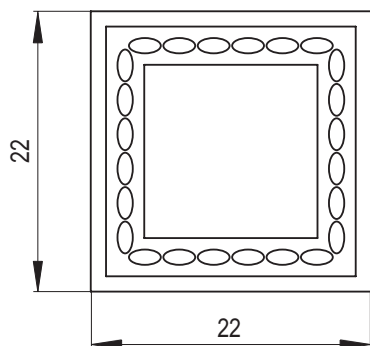

Rozměr: 22 x 22 cm

Doporučené modelové řady říms: Harmonie, Optim, Elegant, Gotik

Doporučené glazury: lesklé glazury teplých odstínů, transparentní, prokreslující

Náhled	Kód výrobku	Název	Rozměr (cm)	Poznámky	Hmot. (kg)	Výrobní číslo	Jednotky
	CO - C	Kachel COPÁNEK	22x22	-	2	1536 110004	1
	CO - P	Kachel poloviční	11x22	-	1,1	1536 113003	0,8
	CO - CP - R1	Roh celý půl R1	22x11x22	R 1,0	2,8	1536 120007	1,8
	CO - PP - R1	Roh půl půl R1	11x11x22	R 1,0	1,7	1536 121003	1,6
	CO - C - K	Kachel čistící kompletní	22x22	-	1,8	1536 110004C	1,4
	CO - C - V1	Kachel větrací - pravidelná drážka	22x22	průřez 38 cm ²	2	1536 110004V1	1,2
	CO - C - V2	Kachel větrací - nepravidelná drážka	22x22	průřez 32 cm ²	1,9	1536 110004V2	1,2
	CO - C - V5	Kachel větrací - mřížka	22x22	průřez 72 cm ²	1,8	1536 110004V5	1,2
	CO - C - V7	Kachel větrací - mřížka zdobená	22x22	průřez 20 cm ²	1,9	1536 151003V7	2,2
	CO - CP - R1 - V1	Roh celý půl R1 větrací V1	22x11x22	průřez 38 cm ²	2,5	1536 120007V1	2
	CO - CP - R1 - V2	Roh celý půl R1 větrací V2	22x11x22	průřez 32 cm ²	2,4	1536 120007V2	2