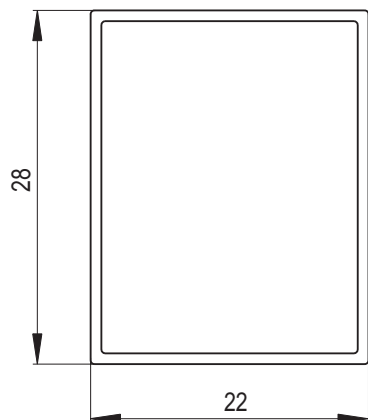

# GLORIET

Decentní elegantní moderní vzor **Gloriet** je použitelný samostatně nebo v kombinaci s hladkými kachlovými i omítacími plochami. Vhodný pro stylově čisté moderní stavby kamen s elegancí, výška 28 cm navozuje proporční štíhlost.

**Rozměr: 22 x 28 cm**

**Doporučené modelové řady říms:** Elegant, Harmonie, Gotik

**Doporučené glazury:** matné a polomatné světlé, krycí, efektní

Náhled	Kód výrobku	Název	Rozměr (cm)	Poznámky	Hmot. (kg)	Výrobní číslo	Jednotky
	GL - C	Kachel GLORJET	22x28	-	2,4	0501 280002	1,4
	GL - P	Kachel poloviční	11x28	-	1,4	0501 280003	1
	GL - PP - R1	Roh půl půl R1	11x11x28	R 1,0	2,1	0501 280004	1,8
	GL - PP - R4	Roh půl půl R4	11x11x28	R 4,0	1,9	0501 280009	1,8
	GL - PP - R6,5	Roh půl půl R6,5	11x11x28	R 6,5	1,8	0501 280010	1,8
	GL - PP - 45	Roh půl půl 45°	11/11x28	45°	2	0501 280005	1,8
	GL - C - C	Kachel čistící - kompletní	22x28	-	2	0501 280016C	1,8
	GL - C - CR	Kachel čistící - rám	22x28	-	1,4	0501 280006	1
	GL - C - CVP	Víko čistící - plné	15,5x21,5	-	0,6	0501 280007	0,8
	GL - C - CVK	Víko větrací - květ	15,5x21,5	průřez 42 cm <sup>2</sup>	0,5	0501 280008	0,8
	GL - C - CVF	Víko větrací - fontána	15,5x21,5	průřez 26 cm <sup>2</sup>	0,5	0501 280011	0,8