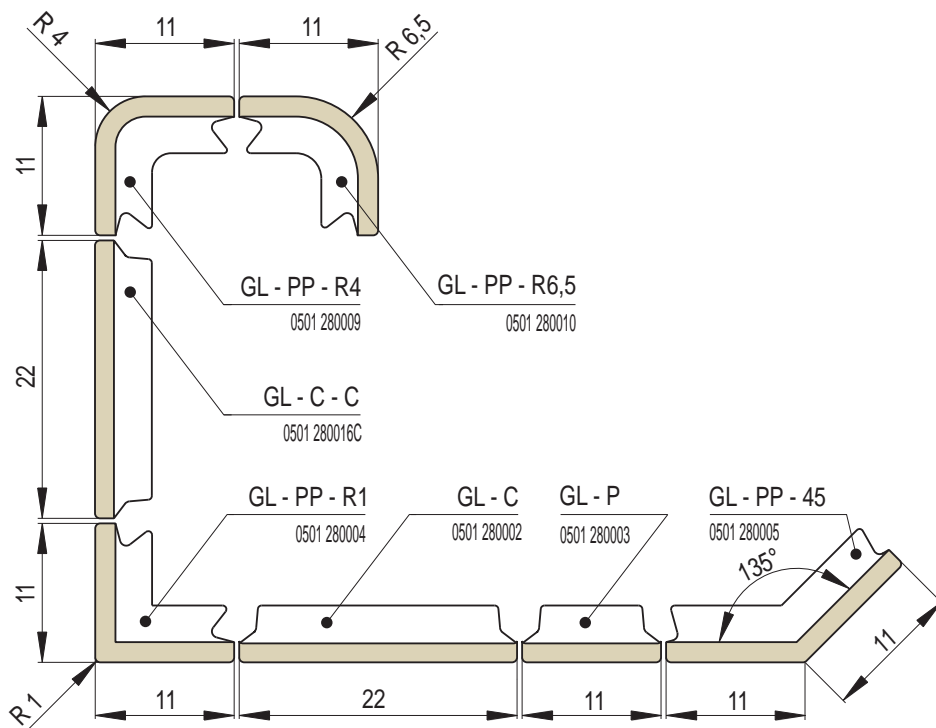

# GLORIET

Decentní elegantní moderní vzor **Gloriet** je použitelný samostatně nebo v kombinaci s hladkými kachlovými i omítacími plochami. Vhodný pro stylově čisté moderní stavby kamen s elegancí, výška 28 cm navozuje proporční štíhlost.

**Rozměr: 22 x 28 cm**

**Doporučené modelové řady říms:** Elegant, Harmonie, Gotik

**Doporučené glazury:** matné a polomatné světlé, krycí, efektní

Náhled	Kód výrobku	Název	Rozměr (cm)	Poznámky	Hmot. (kg)	Výrobní číslo	Jednotky
	GL - C	Kachel GLORJET	22x28	-	2,4	0501 280002	1,4
	GL - P	Kachel poloviční	11x28	-	1,4	0501 280003	1
	GL - PP - R1	Roh půl půl R1	11x11x28	R 1,0	2,1	0501 280004	1,8
	GL - PP - R4	Roh půl půl R4	11x11x28	R 4,0	1,9	0501 280009	1,8
	GL - PP - R6,5	Roh půl půl R6,5	11x11x28	R 6,5	1,8	0501 280010	1,8
	GL - PP - 45	Roh půl půl 45°	11/11x28	45°	2	0501 280005	1,8
	GL - C - C	Kachel čistící - kompletní	22x28	-	2	0501 280016C	1,8
	GL - C - CR	Kachel čistící - rám	22x28	-	1,4	0501 280006	1
	GL - C - CVP	Víko čistící - plné	15,5x21,5	-	0,6	0501 280007	0,8
	GL - C - CVK	Víko větrací - květ	15,5x21,5	průřez 42 cm <sup>2</sup>	0,5	0501 280008	0,8
	GL - C - CVF	Víko větrací - fontána	15,5x21,5	průřez 26 cm <sup>2</sup>	0,5	0501 280011	0,8

GL - C  
Kachel GLORIET

GL - P  
Kachel poloviční

GL - PP - R1  
Roh půl půl R1

GL - PP - R4  
Roh půl půl R4

GL - PP - R6,5  
Roh půl půl R6,5

GL - PP - 45  
Roh půl půl 45°

GL - C - C  
Kachel čistící - kompletní