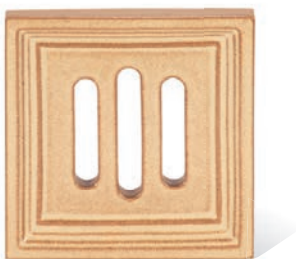

Tradiční univerzální vzor **Kazeta** pro všestranné použití klasické kamnařiny. Vhodný pro kachlová kamna individuální i sloupová, krby, kachlové sporáky, je velmi vhodný pro kombinace s hladkými plochami.

Rozměr: 22 x 22 cm

Doporučené modelové řady říms: Optim, Harmonie, Elegant

Doporučené glazury: transparentní lesklé i matné, efektní, světlé i tmavé

Náhled	Kód výrobku	Název	Rozměr (cm)	Poznámky	Hmot. (kg)	Výrobní číslo	Jednotky
	KT - C	Kachel KAZETA	22x22	-	2	1583 110020	1
	KT - P	Kachel poloviční	11x22	-	1,2	1583 113022	0,8
	KT - CP - R1	Roh celý půl R1	22x11x22	R 1,0	2,4	1583 120039	1,8
	KT - PP - R1	Roh půl půl R1	11x11x22	R 1,0	1,8	1583 121018	1,6
	KT - PP - R4	Roh půl půl R4	11x11x22	R 4,0	1,6	1583 130007	1,6
	KT - C - K	Kachel čistící - kompletní	22x22	-	2	1583 110020C	1,4
	KT - C - V1	Kachel větrací - pravidelná drážka	22x22	průřez 38 cm ²	1,9	1583 110020V1	1,2
	KT - C - V2	Kachel větrací - nepravidelná drážka	22x22	průřez 32 cm ²	2	1583 110020V2	1,2
	KT - C - V5	Kachel větrací - mřížka	22x22	průřez 72 cm ²	1,7	1583 110020V5	2,2

KT - C
Kachel KAZETA

KT - P
Kachel poloviční

KT - CP - R1
Roh celý půl R1

KT - PP - R1
Roh půl půl R1

KT - PP - R4
Roh půl půl R4

KT - C - K
Kachel čistící - kompletní

KT - C - K
Kachel čistící - kompletní

KT - C - V1
Kachel větrací
- pravidelná drážka