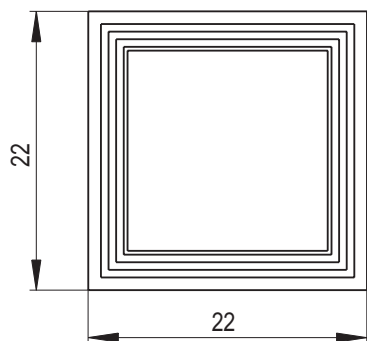

Rozměr: 22 x 22 cm

Doporučené modelové řady říms: Optim, Harmonie, Elegant

Doporučené glazury: transparentní lesklé i matné, efektní, světlé i tmavé

Náhled	Kód výrobku	Název	Rozměr (cm)	Poznámky	Hmot. (kg)	Výrobní číslo	Jednotky
	KT - C	Kachel KAZETA	22x22	-	2	1583 110020	1
	KT - P	Kachel poloviční	11x22	-	1,2	1583 113022	0,8
	KT - CP - R1	Roh celý půl R1	22x11x22	R 1,0	2,4	1583 120039	1,8
	KT - PP - R1	Roh půl půl R1	11x11x22	R 1,0	1,8	1583 121018	1,6
	KT - PP - R4	Roh půl půl R4	11x11x22	R 4,0	1,6	1583 130007	1,6
	KT - C - K	Kachel čistící - kompletní	22x22	-	2	1583 110020C	1,4
	KT - C - V1	Kachel větrací - pravidelná drážka	22x22	průřez 38 cm ²	1,9	1583 110020V1	1,2
	KT - C - V2	Kachel větrací - nepravidelná drážka	22x22	průřez 32 cm ²	2	1583 110020V2	1,2
	KT - C - V5	Kachel větrací - mřížka	22x22	průřez 72 cm ²	1,7	1583 110020V5	2,2