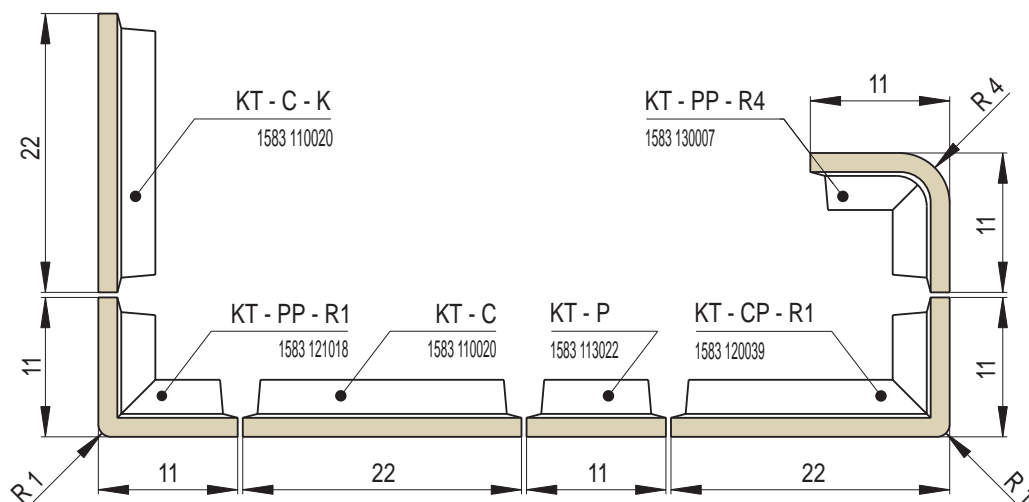

Tradiční univerzální vzor **Kazeta** pro všestranné použití klasické kamnařiny. Vhodný pro kachlová kamna individuální i sloupová, krby, kachlové sporáky, je velmi vhodný pro kombinace s hladkými plochami.

Rozměr: 22 x 22 cm

Doporučené modelové řady říms: Optim, Harmonie, Elegant

Doporučené glazury: transparentní lesklé i matné, efektní, světlé i tmavé

Náhled	Kód výrobku	Název	Rozměr (cm)	Poznámky	Hmot. (kg)	Výrobní číslo	Jednotky
	KT - C	Kachel KAZETA	22x22	-	2	1583 110020	1
	KT - P	Kachel poloviční	11x22	-	1,2	1583 113022	0,8
	KT - CP - R1	Roh celý půl R1	22x11x22	R 1,0	2,4	1583 120039	1,8
	KT - PP - R1	Roh půl půl R1	11x11x22	R 1,0	1,8	1583 121018	1,6
	KT - PP - R4	Roh půl půl R4	11x11x22	R 4,0	1,6	1583 130007	1,6
	KT - C - K	Kachel čistící - kompletní	22x22	-	2	1583 110020C	1,4
	KT - C - V1	Kachel větrací - pravidelná drážka	22x22	průřez 38 cm ²	1,9	1583 110020V1	1,2
	KT - C - V2	Kachel větrací - nepravidelná drážka	22x22	průřez 32 cm ²	2	1583 110020V2	1,2
	KT - C - V5	Kachel větrací - mřížka	22x22	průřez 72 cm ²	1,7	1583 110020V5	2,2

KT - C
Kachel KAZETA

KT - P
Kachel poloviční

KT - CP - R1
Roh celý půl R1

KT - PP - R1
Roh půl půl R1

KT - PP - R4
Roh půl půl R4

KT - C - K
Kachel čistící - kompletní

KT - C - K
Kachel čistící - kompletní

KT - C - V1
Kachel větrací
- pravidelná drážka