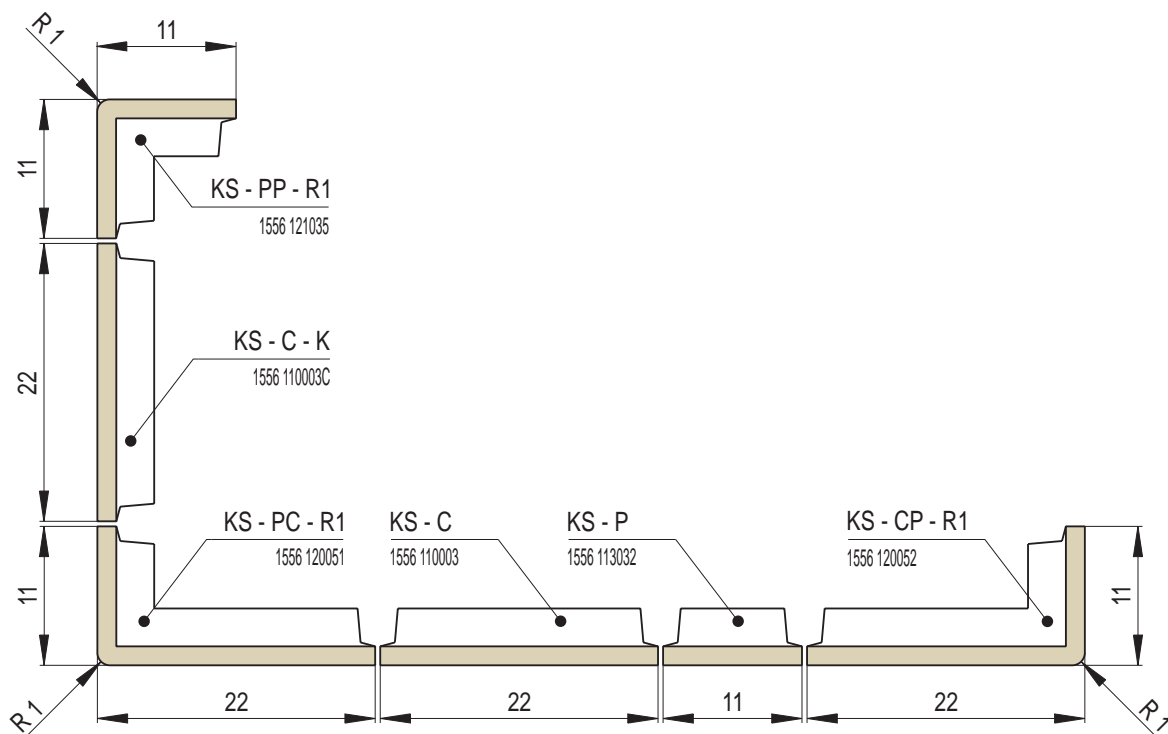

Tradiční vzor **Klas** je typický kachel pro kachlová kamna a kachlové sporáky do venkovských stavení a dalšího klasického pojetí kamnařiny. Vhodný také pro kombinace s hladkými povrchy. Série **Klas** je doplněna o decentní umělecky ztvárněné selské motivy.

Rozměr: 22 x 22 cm

Doporučené modelové řady říms: Elegant, Harmonie, Optim

Doporučené glazury: transparentní lesklé, pololesklé, efektní, světlé i tmavé

Náhled	Kód výrobku	Název	Rozměr (cm)	Poznámky	Hmot. (kg)	Výrobní číslo	Jednotky
	KS - C	Kachel KLAS	22x22	-	1,9	1556 110003	1
	KS - P	Kachel poloviční	11x22	-	1,1	1556 113032	0,8
	KS - PC - R1	Roh půl celý R1 - levý	22x11x22	R 1,0	2,8	1556 120051	1,8
	KS - CP - R1	Roh celý půl R1 - pravý	22x11x22	R 1,0	2,8	1556 120052	1,8
	KS - PP - R1	Roh půl půl R1	11x11x22	R 1,0	1,8	1556 121035	1,6
	KS - C - K	Kachel čistící - kompletní	22x22	-	1,9	1556 110003C	1,4
	KS - C - ML	Kachel - motiv mlynář	22x22	-	1,9	1556 140079	2,4
	KS - C - PE	Kachel - motiv pekař	22x22	-	1,9	1556 140080	2,4
	KS - C - SE	Kachel - motiv sekáč obilí	22x22	-	2	1556 140077	2,4
	KS - C - ZA	Kachel - motiv zasévač	22x22	-	1,9	1556 140078	2,4
	KS - C - V1	Kachel větrací - pravidelná drážka	22x22	průřez 38 cm ²	1,7	1556 110003V1	1,2
	KS - C - V2	Kachel větrací - nepravidelná drážka	22x22	průřez 32 cm ²	1,7	1556 110003V2	1,2

KS - C
Kachel KLAS

KS - P
Kachel poloviční

KS - PC - R1
Roh půl celý R1 - levý

KS - CP - R1
Roh celý půl R1 - pravý

KS - PP - R1
Roh půl půl R1

KS - C - K
Kachel čistící - kompletní

KS - C - K
Kachel čistící - kompletní