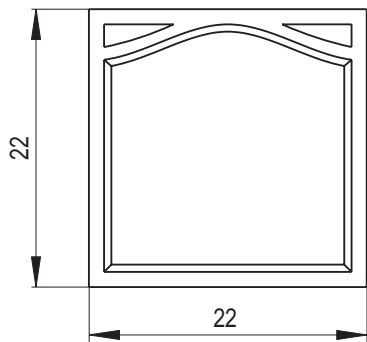

Rozměr: 22 x 22 cm

Doporučené modelové řady říms: Elegant, Harmonie, Optim

Doporučené glazury: transparentní lesklé, pololesklé, efektní, světlé i tmavé

Náhled	Kód výrobku	Název	Rozměr (cm)	Poznámky	Hmot. (kg)	Výrobní číslo	Jednotky
	KS - C	Kachel KLAS	22x22	-	1,9	1556 110003	1
	KS - P	Kachel poloviční	11x22	-	1,1	1556 113032	0,8
	KS - PC - R1	Roh půl celý R1 - levý	22x11x22	R 1,0	2,8	1556 120051	1,8
	KS - CP - R1	Roh celý půl R1 - pravý	22x11x22	R 1,0	2,8	1556 120052	1,8
	KS - PP - R1	Roh půl půl R1	11x11x22	R 1,0	1,8	1556 121035	1,6
	KS - C - K	Kachel čistící - kompletní	22x22	-	1,9	1556 110003C	1,4
	KS - C - ML	Kachel - motiv mlynář	22x22	-	1,9	1556 140079	2,4
	KS - C - PE	Kachel - motiv pekař	22x22	-	1,9	1556 140080	2,4
	KS - C - SE	Kachel - motiv sekáč obilí	22x22	-	2	1556 140077	2,4
	KS - C - ZA	Kachel - motiv zasévač	22x22	-	1,9	1556 140078	2,4
	KS - C - V1	Kachel větrací - pravidelná drážka	22x22	průřez 38 cm ²	1,7	1556 110003V1	1,2
	KS - C - V2	Kachel větrací - nepravidelná drážka	22x22	průřez 32 cm ²	1,7	1556 110003V2	1,2