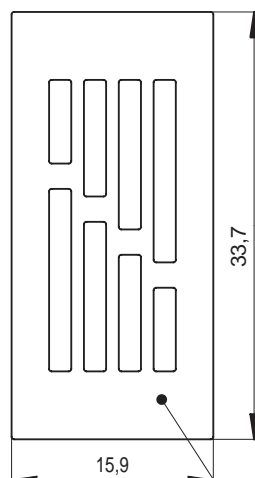

KLASIK HLADKÝ 44

Náhled	Kód výrobku	Název	Rozměr (cm)	Poznámky	Hmot. (kg)	Výrobní číslo	Jednotky
	KL - C - 44	Kachel KLASIK HLADKÝ	22x44	-	3,7	0140 440220	2,2
	KL - P - 44	Kachel poloviční	11x44	-	1,9	0140 440110	1,7
	KL - PP - R0,2 - 44	Roh půl půl R0,2	11x11x44	R 0,2	3,7	0140 440R02	3,2
	KL - PP - R1 - 44	Roh půl půl R1	11x11x44	R 1	3,7	0140 440R10	3,2
	KL - C - C - 44	Kachel čistící - kompletní	22x44	hranatý tvar	2,5	0140 440220C	2,4
	KL - C - CR - 44	Kachel čistící - rám	22x44	hranatý tvar	2	0140 440220C1	1,4
	KL - C - CV - 44	Víko čistící - plné	16x34	hranatý tvar	1,4	0140 440220C2	1
	KL - C - CL - 44	Clona pro kachel	-	-	1,2	0140 440220C3	0,8
	KL - C - CV18 - 44	Víko čistící / větrací - varhany	16x34	průřez 242 cm ²	1,1	0140 4422CV18	1
	KL - C - O - 44	Kachel KLASIK HLADKÝ - omítací	22x44	-	3,7	0140 440220P	1,9
	KL - P - O - 44	Kachel poloviční - omítací	11x44	-	1,9	0140 440110P	1,4
	KL - PP - R0,2 - O - 44	Roh půl půl R0,2 - omítací	11x11x44	-	3,7	0140 440R02P	2,9

Náhled	Kód výrobku	Název	Rozměr (cm)	Poznámky	Hmot. (kg)	Výrobní číslo	Jednotky
	KL - P29 - 44	Kachel R29 pozitivní	29,2/8x44	2 4 8	4,1	0200 440R29	2,4
	KL - P29 - 44M	Kachel R29 pozitivní - reliéf	29,2/8x44	2 4 8	4,1	0200 440R29M	2,4
	KL - P29 - V12 - 44	Kachel R29 pozitivní větrací	29,2/8x44	průřez 94 cm ²	3,8	0200 440R29V12	2,5
	KL - P29 - V12 - 44M	Kachel R29 pozitivní větrací - reliéf	29,2/8x44	průřez 94 cm ²	3,8	0200 440R29MV12	2,5
	KL - P29 - O - 44	Kachel R29 pozitivní - omítací	29,2/8x44	2 4 8	4,1	0200 440R29P	2,1

Čistící kachel a clona

Rozměry v cm.

výška 44 cm

2 | TRADIČNÍ A KLASICKÉ KACHLE

KL - C - C - 44
0140 440220 C

KL - C - CV - 44
0140 440220 C2

KL - C - CV18 - 44
0140 4422CV18

výška 44 cm

KL - C - 44
Kachel KLASIK HLADKÝ

KL - P - 44
Kachel poloviční

KL - PP - R0,2 - 44
Roh půl půl R0,2

KL - P29 - 44
Kachel R29 pozitivní

KL - P29 - V12 - 44
Kachel R29
pozitivní - větrací