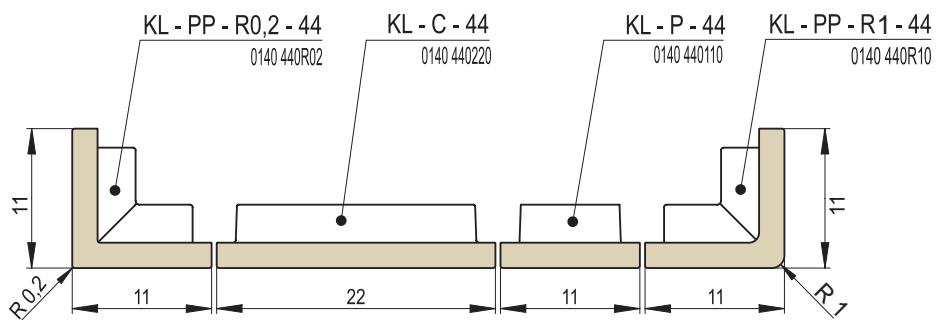

KLASIK HLADKÝ 44

Náhled	Kód výrobku	Název	Rozměr (cm)	Poznámky	Hmot. (kg)	Výrobní číslo	Jednotky
	KL - C - 44	Kachel KLASIK HLADKÝ	22x44	-	3,7	0140 440220	2,2
	KL - P - 44	Kachel poloviční	11x44	-	1,9	0140 440110	1,7
	KL - PP - R0,2 - 44	Roh půl půl R0,2	11x11x44	R 0,2	3,7	0140 440R02	3,2
	KL - PP - R1 - 44	Roh půl půl R1	11x11x44	R 1	3,7	0140 440R10	3,2
	KL - C - C - 44	Kachel čistící - kompletní	22x44	hranatý tvar	2,5	0140 440220C	2,4
	KL - C - CR - 44	Kachel čistící - rám	22x44	hranatý tvar	2	0140 440220C1	1,4
	KL - C - CV - 44	Víko čistící - plné	16x34	hranatý tvar	1,4	0140 440220C2	1
	KL - C - CL - 44	Clona pro kachel	-	-	1,2	0140 440220C3	0,8
	KL - C - CV18 - 44	Víko čistící / větrací - varhany	16x34	průřez 242 cm ²	1,1	0140 4422CV18	1
	KL - C - O - 44	Kachel KLASIK HLADKÝ - omítací	22x44	-	3,7	0140 440220P	1,9
	KL - P - O - 44	Kachel poloviční - omítací	11x44	-	1,9	0140 440110P	1,4
	KL - PP - R0,2 - O - 44	Roh půl půl R0,2 - omítací	11x11x44	-	3,7	0140 440R02P	2,9

Náhled	Kód výrobku	Název	Rozměr (cm)	Poznámky	Hmot. (kg)	Výrobní číslo	Jednotky
	KL - P29 - 44	Kachel R29 pozitivní	29,2/8x44	2 4 8	4,1	0200 440R29	2,4
	KL - P29 - 44M	Kachel R29 pozitivní - reliéf	29,2/8x44	2 4 8	4,1	0200 440R29M	2,4
	KL - P29 - V12 - 44	Kachel R29 pozitivní větrací	29,2/8x44	průřez 94 cm ²	3,8	0200 440R29V12	2,5
	KL - P29 - V12 - 44M	Kachel R29 pozitivní větrací - reliéf	29,2/8x44	průřez 94 cm ²	3,8	0200 440R29MV12	2,5
	KL - P29 - O - 44	Kachel R29 pozitivní - omítací	29,2/8x44	2 4 8	4,1	0200 440R29P	2,1

Čistící kachel a clona

Rozměry v cm.

výška 44 cm

2 | TRADIČNÍ A KLASICKÉ KACHLE

KL - C - C - 44
0140 440220 C

KL - C - CV - 44
0140 440220 C2

KL - C - CV18 - 44
0140 4422CV18

výška 44 cm