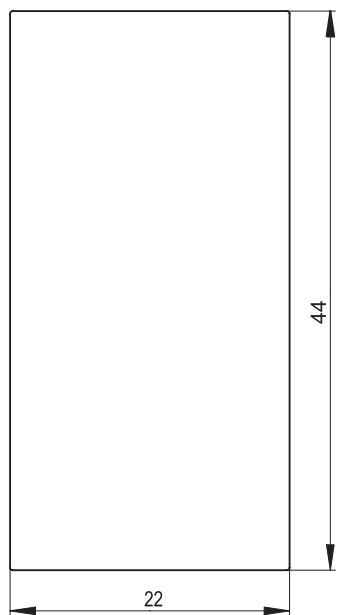

KLASIK HLADKÝ 44

Náhled	Kód výrobku	Název	Rozměr (cm)	Poznámky	Hmot. (kg)	Výrobní číslo	Jednotky
	KL - C - 44	Kachel KLASIK HLADKÝ	22x44	-	3,7	0140 440220	2,2
	KL - P - 44	Kachel poloviční	11x44	-	1,9	0140 440110	1,7
	KL - PP - R0,2 - 44	Roh půl půl R0,2	11x11x44	R 0,2	3,7	0140 440R02	3,2
	KL - PP - R1 - 44	Roh půl půl R1	11x11x44	R 1	3,7	0140 440R10	3,2
	KL - C - C - 44	Kachel čistící - kompletní	22x44	hranatý tvar	2,5	0140 440220C	2,4
	KL - C - CR - 44	Kachel čistící - rám	22x44	hranatý tvar	2	0140 440220C1	1,4
	KL - C - CV - 44	Víko čistící - plné	16x34	hranatý tvar	1,4	0140 440220C2	1
	KL - C - CL - 44	Clona pro kachel	-	-	1,2	0140 440220C3	0,8
	KL - C - CV18 - 44	Víko čistící / větrací - varhany	16x34	průřez 242 cm ²	1,1	0140 4422CV18	1
	KL - C - O - 44	Kachel KLASIK HLADKÝ - omítací	22x44	-	3,7	0140 440220P	1,9
	KL - P - O - 44	Kachel poloviční - omítací	11x44	-	1,9	0140 440110P	1,4
	KL - PP - R0,2 - O - 44	Roh půl půl R0,2 - omítací	11x11x44	-	3,7	0140 440R02P	2,9

Náhled	Kód výrobku	Název	Rozměr (cm)	Poznámky	Hmot. (kg)	Výrobní číslo	Jednotky
	KL - P29 - 44	Kachel R29 pozitivní	29,2/8x44	2 4 8	4,1	0200 440R29	2,4
	KL - P29 - 44M	Kachel R29 pozitivní - reliéf	29,2/8x44	2 4 8	4,1	0200 440R29M	2,4
	KL - P29 - V12 - 44	Kachel R29 pozitivní větrací	29,2/8x44	průřez 94 cm ²	3,8	0200 440R29V12	2,5
	KL - P29 - V12 - 44M	Kachel R29 pozitivní větrací - reliéf	29,2/8x44	průřez 94 cm ²	3,8	0200 440R29MV12	2,5
	KL - P29 - O - 44	Kachel R29 pozitivní - omítací	29,2/8x44	2 4 8	4,1	0200 440R29P	2,1

Čistící kachel a clona

Rozměry v cm.

výška 44 cm

2 | TRADIČNÍ A KLASICKÉ KACHLE

KL - C - C - 44
0140 440220 C

KL - C - CV - 44
0140 440220 C2

KL - C - CV18 - 44
0140 4422CV18

výška 44 cm