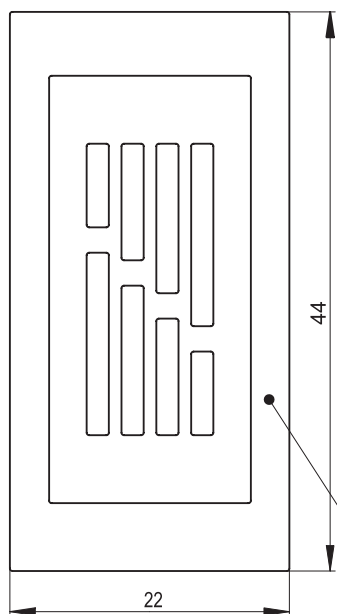

KLASIK HLADKÝ 44

Náhled	Kód výrobku	Název	Rozměr (cm)	Poznámky	Hmot. (kg)	Výrobní číslo	Jednotky
	KL - C - 44	Kachel KLASIK HLADKÝ	22x44	-	3,7	0140 440220	2,2
	KL - P - 44	Kachel poloviční	11x44	-	1,9	0140 440110	1,7
	KL - PP - R0,2 - 44	Roh půl půl R0,2	11x11x44	R 0,2	3,7	0140 440R02	3,2
	KL - PP - R1 - 44	Roh půl půl R1	11x11x44	R 1	3,7	0140 440R10	3,2
	KL - C - C - 44	Kachel čistící - kompletní	22x44	hranatý tvar	2,5	0140 440220C	2,4
	KL - C - CR - 44	Kachel čistící - rám	22x44	hranatý tvar	2	0140 440220C1	1,4
	KL - C - CV - 44	Víko čistící - plné	16x34	hranatý tvar	1,4	0140 440220C2	1
	KL - C - CL - 44	Clona pro kachel	-	-	1,2	0140 440220C3	0,8
	KL - C - CV18 - 44	Víko čistící / větrací - varhany	16x34	průřez 242 cm ²	1,1	0140 4422CV18	1
	KL - C - O - 44	Kachel KLASIK HLADKÝ - omítací	22x44	-	3,7	0140 440220P	1,9
	KL - P - O - 44	Kachel poloviční - omítací	11x44	-	1,9	0140 440110P	1,4
	KL - PP - R0,2 - O - 44	Roh půl půl R0,2 - omítací	11x11x44	-	3,7	0140 440R02P	2,9

Náhled	Kód výrobku	Název	Rozměr (cm)	Poznámky	Hmot. (kg)	Výrobní číslo	Jednotky
	KL - P29 - 44	Kachel R29 pozitivní	29,2/8x44	2 4 8	4,1	0200 440R29	2,4
	KL - P29 - 44M	Kachel R29 pozitivní - reliéf	29,2/8x44	2 4 8	4,1	0200 440R29M	2,4
	KL - P29 - V12 - 44	Kachel R29 pozitivní větrací	29,2/8x44	průřez 94 cm ²	3,8	0200 440R29V12	2,5
	KL - P29 - V12 - 44M	Kachel R29 pozitivní větrací - reliéf	29,2/8x44	průřez 94 cm ²	3,8	0200 440R29MV12	2,5
	KL - P29 - O - 44	Kachel R29 pozitivní - omítací	29,2/8x44	2 4 8	4,1	0200 440R29P	2,1

Čistící kachel a clona

Rozměry v cm.

výška 44 cm

2 | TRADIČNÍ A KLASICKÉ KACHLE

KL - C - C - 44
0140 440220 C

KL - C - CV - 44
0140 440220 C2

KL - C - CV18 - 44
0140 4422CV18

výška 44 cm

KL - C - 44
Kachel KLASIK HLADKÝ

KL - P - 44
Kachel poloviční

KL - PP - R0,2 - 44
Roh půl půl R0,2

KL - P29 - 44
Kachel R29 pozitivní

KL - P29 - V12 - 44
Kachel R29
pozitivní - větrací