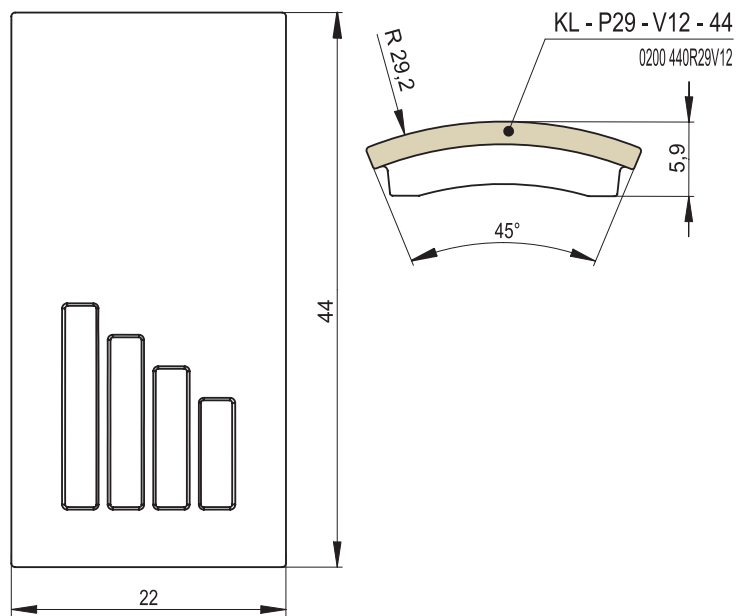

Náhled	Kód výrobku	Název	Rozměr (cm)	Poznámky	Hmot. (kg)	Výrobní číslo	Jednotky
	KL - P29 - 44	Kachel R29 pozitivní	29,2/8x44	2 4 8	4,1	0200 440R29	2,4
	KL - P29 - 44M	Kachel R29 pozitivní - reliéf	29,2/8x44	2 4 8	4,1	0200 440R29M	2,4
	KL - P29 - V12 - 44	Kachel R29 pozitivní větrací	29,2/8x44	průřez 94 cm ²	3,8	0200 440R29V12	2,5
	KL - P29 - V12 - 44M	Kachel R29 pozitivní větrací - reliéf	29,2/8x44	průřez 94 cm ²	3,8	0200 440R29MV12	2,5
	KL - P29 - O - 44	Kachel R29 pozitivní - omítací	29,2/8x44	2 4 8	4,1	0200 440R29P	2,1

Čistící kachel a clona

Rozměry v cm.

výška 44 cm

2 | TRADIČNÍ A KLASICKÉ KACHLE

KL - C - C - 44
0140 440220 C

KL - C - CV - 44
0140 440220 C2

KL - C - CV18 - 44
0140 4422CV18

výška 44 cm

KL - C - 44
Kachel KLASIK HLADKÝ

KL - P - 44
Kachel poloviční

KL - PP - R0,2 - 44
Roh půl půl R0,2

KL - P29 - 44
Kachel R29 pozitivní

KL - P29 - V12 - 44
Kachel R29
pozitivní - větrací