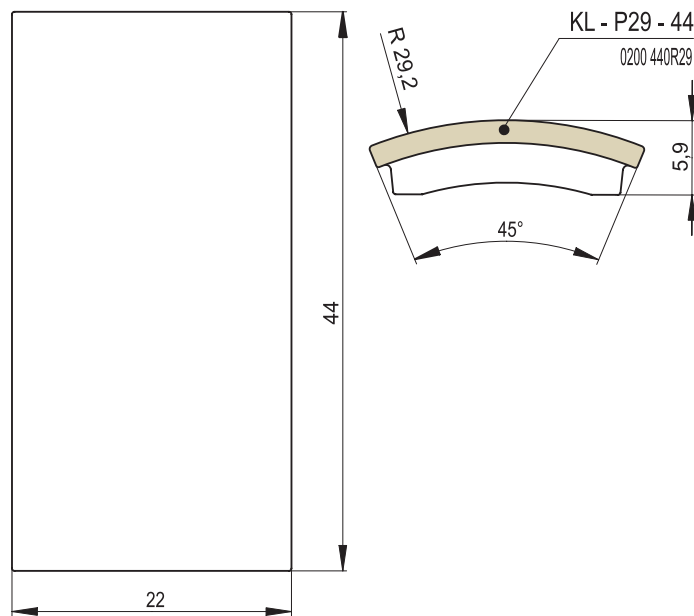

Náhled	Kód výrobku	Název	Rozměr (cm)	Poznámky	Hmot. (kg)	Výrobní číslo	Jednotky
	KL - P29 - 44	Kachel R29 pozitivní	29,2/8x44	2 4 8	4,1	0200 440R29	2,4
	KL - P29 - 44M	Kachel R29 pozitivní - reliéf	29,2/8x44	2 4 8	4,1	0200 440R29M	2,4
	KL - P29 - V12 - 44	Kachel R29 pozitivní větrací	29,2/8x44	průřez 94 cm ²	3,8	0200 440R29V12	2,5
	KL - P29 - V12 - 44M	Kachel R29 pozitivní větrací - reliéf	29,2/8x44	průřez 94 cm ²	3,8	0200 440R29MV12	2,5
	KL - P29 - O - 44	Kachel R29 pozitivní - omítací	29,2/8x44	2 4 8	4,1	0200 440R29P	2,1

Čistící kachel a clona

Rozměry v cm.

výška 44 cm

2 | TRADIČNÍ A KLASICKÉ KACHLE

KL - C - C - 44
0140 440220 C

KL - C - CV - 44
0140 440220 C2

KL - C - CV18 - 44
0140 4422CV18

výška 44 cm