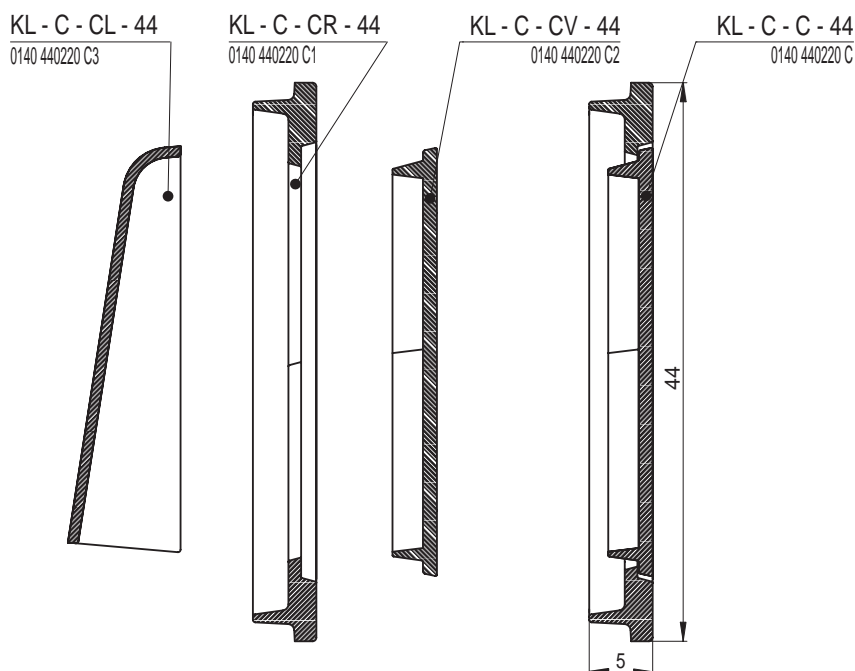

KLASIK HLADKÝ 44

Náhled	Kód výrobku	Název	Rozměr (cm)	Poznámky	Hmot. (kg)	Výrobní číslo	Jednotky
	KL - C - 44	Kachel KLASIK HLADKÝ	22x44	-	3,7	0140 440220	2,2
	KL - P - 44	Kachel poloviční	11x44	-	1,9	0140 440110	1,7
	KL - PP - R0,2 - 44	Roh půl půl R0,2	11x11x44	R 0,2	3,7	0140 440R02	3,2
	KL - PP - R1 - 44	Roh půl půl R1	11x11x44	R 1	3,7	0140 440R10	3,2
	KL - C - C - 44	Kachel čistící - kompletní	22x44	hranatý tvar	2,5	0140 440220C	2,4
	KL - C - CR - 44	Kachel čistící - rám	22x44	hranatý tvar	2	0140 440220C1	1,4
	KL - C - CV - 44	Víko čistící - plné	16x34	hranatý tvar	1,4	0140 440220C2	1
	KL - C - CL - 44	Clona pro kachel	-	-	1,2	0140 440220C3	0,8
	KL - C - CV18 - 44	Víko čistící / větrací - varhany	16x34	průřez 242 cm ²	1,1	0140 4422CV18	1
	KL - C - O - 44	Kachel KLASIK HLADKÝ - omítací	22x44	-	3,7	0140 440220P	1,9
	KL - P - O - 44	Kachel poloviční - omítací	11x44	-	1,9	0140 440110P	1,4
	KL - PP - R0,2 - O - 44	Roh půl půl R0,2 - omítací	11x11x44	-	3,7	0140 440R02P	2,9

Náhled	Kód výrobku	Název	Rozměr (cm)	Poznámky	Hmot. (kg)	Výrobní číslo	Jednotky
	KL - P29 - 44	Kachel R29 pozitivní	29,2/8x44	2 4 8	4,1	0200 440R29	2,4
	KL - P29 - 44M	Kachel R29 pozitivní - reliéf	29,2/8x44	2 4 8	4,1	0200 440R29M	2,4
	KL - P29 - V12 - 44	Kachel R29 pozitivní větrací	29,2/8x44	průřez 94 cm ²	3,8	0200 440R29V12	2,5
	KL - P29 - V12 - 44M	Kachel R29 pozitivní větrací - reliéf	29,2/8x44	průřez 94 cm ²	3,8	0200 440R29MV12	2,5
	KL - P29 - O - 44	Kachel R29 pozitivní - omítací	29,2/8x44	2 4 8	4,1	0200 440R29P	2,1

Čistící kachel a clona

Rozměry v cm.

výška 44 cm

2 | TRADIČNÍ A KLASICKÉ KACHLE

KL - C - C - 44
0140 440220 C

KL - C - CV - 44
0140 440220 C2

KL - C - CV18 - 44
0140 4422CV18

výška 44 cm