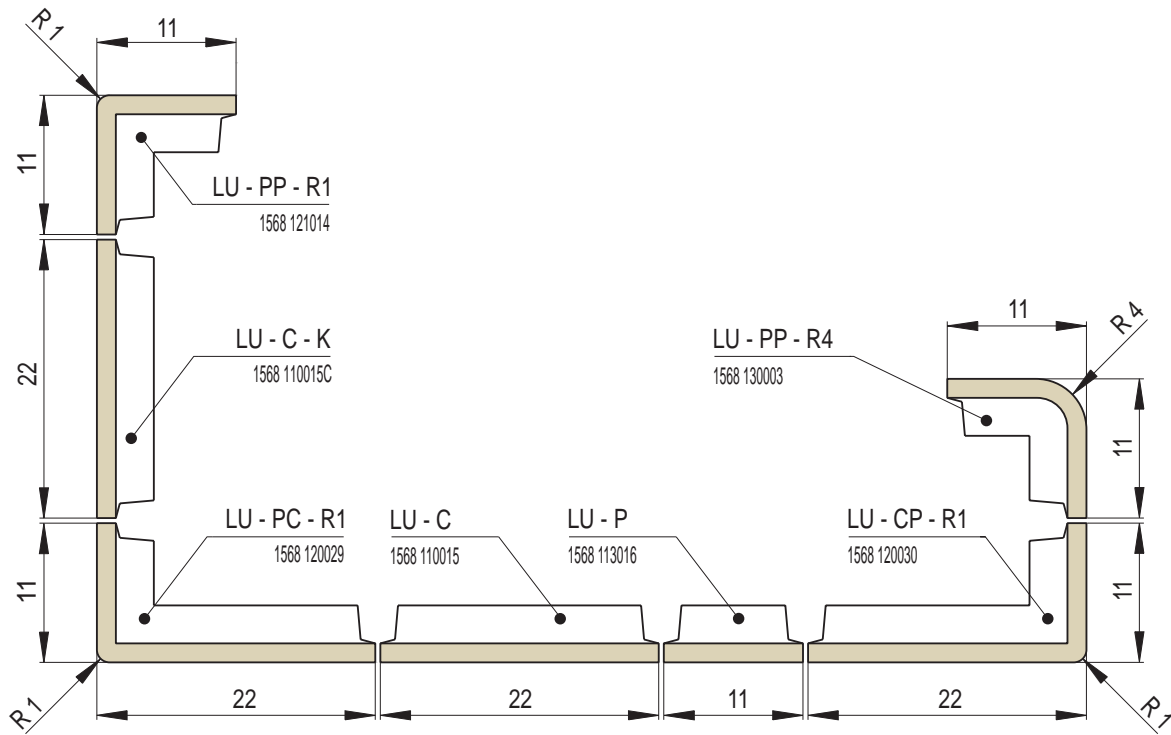

Decentní vzor **Luneta** je vysokého formátu s motivem líbivého oblouku. Kachel je vhodný pro elegantní klasické až moderní stavby i pro kombinace s hladkými plochami. Vzor je doplněn ručně modelovanými figurálními motivy.

Rozměr: 22 x 28 cm

Doporučené modelové řady říms: Elegant, Harmonie, Gotik, Renaissance

Doporučené glazury: kompletní nabídka

Náhled	Kód výrobku	Název	Rozměr (cm)	Poznámky	Hmot. (kg)	Výrobní číslo	Jednotky
	LU - C	Kachel LUNETA	22x28	-	3	1568 110015	1,4
	LU - P	Kachel poloviční	11x28	-	1,5	1568 113016	1
	LU - PC - R1	Roh půl celý R1 - levý	22x11x28	R 1,0	3,4	1568 120029	2,2
	LU - CP - R1	Roh celý půl R1 - pravý	22x11x28	R 1,0	3,4	1568 120030	2,2
	LU - PP - R1	Roh půl půl R1	11x11x28	R 1,0	2,5	1568 121014	2
	LU - PP - R4	Roh půl půl R4	11x11x28	R 4,0	2,2	1568 130003	2
	LU - C - K	Kachel čistící - kompletní	22x28	-	3,1	1568 110015C	1,8
	LU - C - DR	Kachel - motiv dřevorubec	22x28	-	2,6	1568 140022	2,4
	LU - C - KU	Kachel - motiv kuchařka	22x28	-	2,5	1568 140023	2,4
	LU - C - PR	Kachel - motiv přadlena	22x28	-	2,9	1568 140020	2,4
	LU - C - RY	Kachel - motiv rybář	22x28	-	2,6	1568 140021	2,4
	LU - C - V	Kachel větrací	22x28	průřez 35 cm ²	2,6	1568 151005	2

LU - C
Kachel LUNETA

LU - P
Kachel poloviční

LU - PC - R1
Roh půl celý R1 - levý

LU - CP - R1
Roh celý půl R1 - pravý

LU - PP - R4
Roh půl půl R4

LU - PP - R1
Roh půl půl R1

LU - C - K
Kachel čistící - kompletní