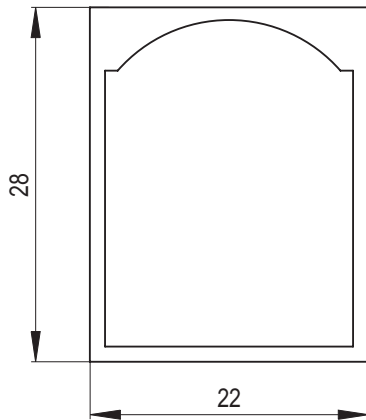

Decentní vzor **Luneta** je vysokého formátu s motivem líbivého oblouku. Kachel je vhodný pro elegantní klasické až moderní stavby i pro kombinace s hladkými plochami. Vzor je doplněn ručně modelovanými figurálními motivy.

Rozměr: 22 x 28 cm

Doporučené modelové řady říms: Elegant, Harmonie, Gotik, Renaissance

Doporučené glazury: kompletní nabídka

Náhled	Kód výrobku	Název	Rozměr (cm)	Poznámky	Hmot. (kg)	Výrobní číslo	Jednotky
	LU - C	Kachel LUNETA	22x28	-	3	1568 110015	1,4
	LU - P	Kachel poloviční	11x28	-	1,5	1568 113016	1
	LU - PC - R1	Roh půl celý R1 - levý	22x11x28	R 1,0	3,4	1568 120029	2,2
	LU - CP - R1	Roh celý půl R1 - pravý	22x11x28	R 1,0	3,4	1568 120030	2,2
	LU - PP - R1	Roh půl půl R1	11x11x28	R 1,0	2,5	1568 121014	2
	LU - PP - R4	Roh půl půl R4	11x11x28	R 4,0	2,2	1568 130003	2
	LU - C - K	Kachel čistící - kompletní	22x28	-	3,1	1568 110015C	1,8
	LU - C - DR	Kachel - motiv dřevorubec	22x28	-	2,6	1568 140022	2,4
	LU - C - KU	Kachel - motiv kuchařka	22x28	-	2,5	1568 140023	2,4
	LU - C - PR	Kachel - motiv přadlena	22x28	-	2,9	1568 140020	2,4
	LU - C - RY	Kachel - motiv rybář	22x28	-	2,6	1568 140021	2,4
	LU - C - V	Kachel větrací	22x28	průřez 35 cm ²	2,6	1568 151005	2

LU - C
Kachel LUNETA

LU - P
Kachel poloviční

LU - PC - R1
Roh půl celý R1 - levý

LU - CP - R1
Roh celý půl R1 - pravý

LU - PP - R4
Roh půl půl R4

LU - PP - R1
Roh půl půl R1

LU - C - K
Kachel čistící - kompletní