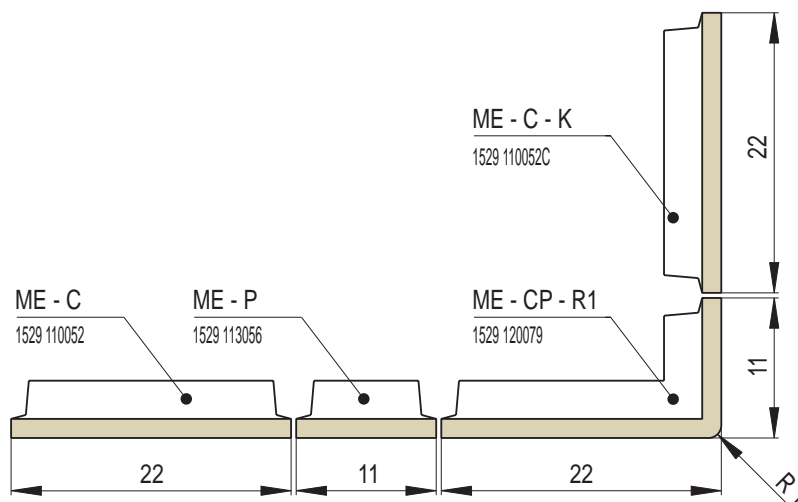

**Rozměr:** 22 x 22 cm

**Doporučené modelové řady říms:** Gotik, Harmonie, Renaissance

**Doporučené glazury:** transparentní lesklé, efektní, světlé i tmavé

# MEDAILON

Náhled	Kód výrobku	Název	Rozměr (cm)	Poznámky	Hmot. (kg)	Výrobní číslo	Jednotky
	ME - C	Kachel MEDAILON	22x22	-	2,1	1529 110052	1
	ME - P	Kachel poloviční	11x22	-	1	1529 113056	0,8
	ME - CP - R1	Roh celý půl R1	22x11x22	R 1,0	2,4	1529 120079	1,8
	ME - C - K	Kachel čistící - kompletní	22x22	-	2	1529 110052C	1,4
	ME - C - V1	Kachel větrací - pravidelná drážka	22x22	průřez 38 cm <sup>2</sup>	1,9	1529 110052V1	1,2
	ME - C - V2	Kachel větrací - nepravidelná drážka	22x22	průřez 32 cm <sup>2</sup>	1,9	1529 110052V2	1,2