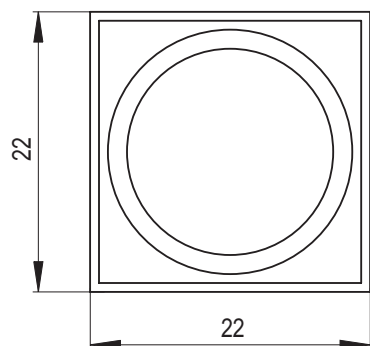

**Rozměr:** 22 x 22 cm

**Doporučené modelové řady říms:** Gotik, Harmonie, Renaissance

**Doporučené glazury:** transparentní lesklé, efektní, světlé i tmavé

# MEDAILON

Náhled	Kód výrobku	Název	Rozměr (cm)	Poznámky	Hmot. (kg)	Výrobní číslo	Jednotky
	ME - C	Kachel MEDAILON	22x22	-	2,1	1529 110052	1
	ME - P	Kachel poloviční	11x22	-	1	1529 113056	0,8
	ME - CP - R1	Roh celý půl R1	22x11x22	R 1,0	2,4	1529 120079	1,8
	ME - C - K	Kachel čistící - kompletní	22x22	-	2	1529 110052C	1,4
	ME - C - V1	Kachel větrací - pravidelná drážka	22x22	průřez 38 cm <sup>2</sup>	1,9	1529 110052V1	1,2
	ME - C - V2	Kachel větrací - nepravidelná drážka	22x22	průřez 32 cm <sup>2</sup>	1,9	1529 110052V2	1,2