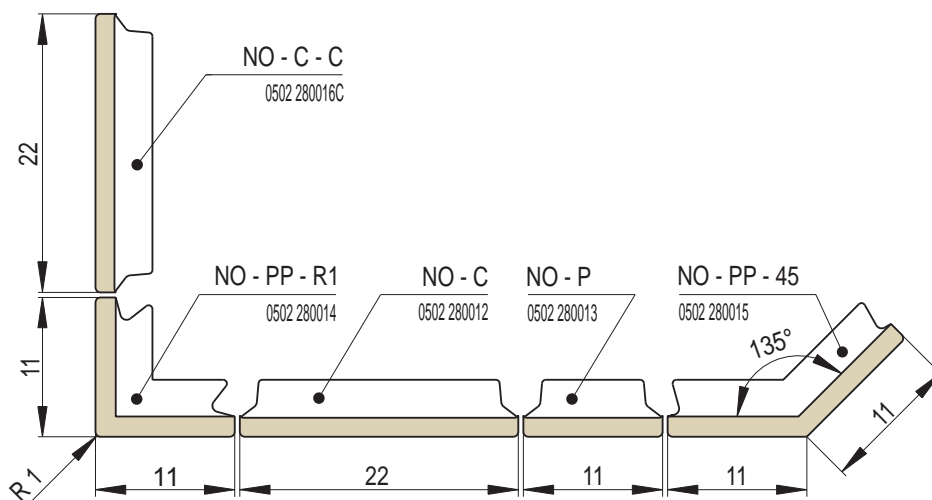

Elegantní vzor **Novogotika** je variace na gotické téma lomeného oblouku. Kachel je proveden ve vysokém formátu. Vhodný do reprezentativních prostor, historizujících, ale i do klasických interiérů. Vhodný pro kombinace s hladkými kachli.

**Rozměr:** 22 x 28 cm

**Doporučené modelové řady říms:** Gotik, Renaissance, Harmonie

**Doporučené glazury:** kompletní nabídka

Náhled	Kód výrobku	Název	Rozměr (cm)	Poznámky	Hmot. (kg)	Výrobní číslo	Jednotky
	NO - C	Kachel NOVOGOTIKA	22x28	-	2,6	0502 280012	1,4
	NO - P	Kachel poloviční	11x28	-	1,3	0502 280013	1
	NO - PP - R1	Roh půl půl R1	11x11x28	R 1,0	2,1	0502 280014	2
	NO - PP - 45	Roh půl půl 45°	11/11x28	45°	2,2	0502 280015	2
	NO - C - C	Kachel čistící - kompletní	22x28	-	2,1	0502 280016C	1,8
	NO - C - CR	Kachel čistící - rám	22x28	-	1,7	0502 280016	1
	NO - C - CVP	Víko čistící - plné	15,4x19,9	-	0,4	0502 280017	0,8
	NO - C - CVM	Víko větrací - mříž	15,4x19,9	průřez 86 cm <sup>2</sup>	0,2	0502 280018	0,8

NO - C  
Kachel NOVOGOTIKA

NO - P  
Kachel poloviční

NO - PP - R1  
Roh půl půl R1

NO - PP - 45  
Roh půl půl 45°

NO - C - C  
Kachel čistící - kompletní

NO - C - CR  
Kachel čistící - rám

NO - C - CVP  
Víko čistící - plné