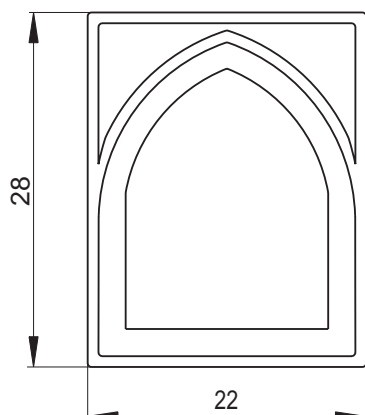

Elegantní vzor **Novogotika** je variace na gotické téma lomeného oblouku. Kachel je proveden ve vysokém formátu. Vhodný do reprezentativních prostor, historizujících, ale i do klasických interiérů. Vhodný pro kombinace s hladkými kachli.

**Rozměr:** 22 x 28 cm

**Doporučené modelové řady říms:** Gotik, Renaissance, Harmonie

**Doporučené glazury:** kompletní nabídka

Náhled	Kód výrobku	Název	Rozměr (cm)	Poznámky	Hmot. (kg)	Výrobní číslo	Jednotky
	NO - C	Kachel NOVOGOTIKA	22x28	-	2,6	0502 280012	1,4
	NO - P	Kachel poloviční	11x28	-	1,3	0502 280013	1
	NO - PP - R1	Roh půl půl R1	11x11x28	R 1,0	2,1	0502 280014	2
	NO - PP - 45	Roh půl půl 45°	11/11x28	45°	2,2	0502 280015	2
	NO - C - C	Kachel čistící - kompletní	22x28	-	2,1	0502 280016C	1,8
	NO - C - CR	Kachel čistící - rám	22x28	-	1,7	0502 280016	1
	NO - C - CVP	Víko čistící - plné	15,4x19,9	-	0,4	0502 280017	0,8
	NO - C - CVM	Víko větrací - mříž	15,4x19,9	průřez 86 cm <sup>2</sup>	0,2	0502 280018	0,8