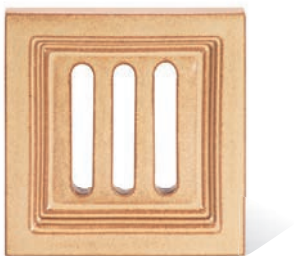

OPUS

Tradiční mírně historizující vzor **Opus** pro všestranné použití. Typický kachel pro chalupy, chaty a venkovská stavení. Předurčený pro kachlová kamna individuální i sloupová, kachlové sporáky, je také velmi vhodný pro kombinace s hladkými plochami.

Rozměr: 22 x 22 cm

Doporučené modelové řady říms: Optim, Harmonie, Elegant, Gotik

Doporučené glazury: transparentní lesklé, krycí lesklé, matné, efektní, světlé i tmavé

Náhled	Kód výrobku	Název	Rozměr (cm)	Poznámky	Hmot. (kg)	Výrobní číslo	Jednotky
	OU - C	Kachel OPUS	22x22	-	2,3	1596 110023	1
	OU - P	Kachel poloviční	11x22	-	1,2	1596 113044	0,8
	OU - CP - R1	Roh celý půl R1	22x11x22	R 1,0	3,2	1596 120043	1,8
	OU - C - K	Kachel čistící - kompletní	22x22	-	2,2	1596 110023C	1,4
	OU - C - V1	Kachel větrací - pravidelná drážka	22x22	průřez 38 cm ²	2	1596 110023V1	1,2
	OU - C - V2	Kachel větrací - nepravidelná drážka	22x22	průřez 32 cm ²	2,1	1596 110023V2	1,2
	OU - C - V5	Kachel větrací - mřížka	22x22	průřez 72 cm ²	2	1596 110023V5	2,2

OU - C
Kachel OPUS

OU - P
Kachel poloviční

OU - CP - R1
Roh celý půl R1

OU - C - K
Kachel čistící - kompletní

OU - C - K
Kachel čistící - kompletní

OU - C - V1
Kachel větrací
- pravidelná drážka

OU - C - V2
Kachel větrací
- nepravidelná drážka

OU - C - V5
Kachel větrací
- mřížka