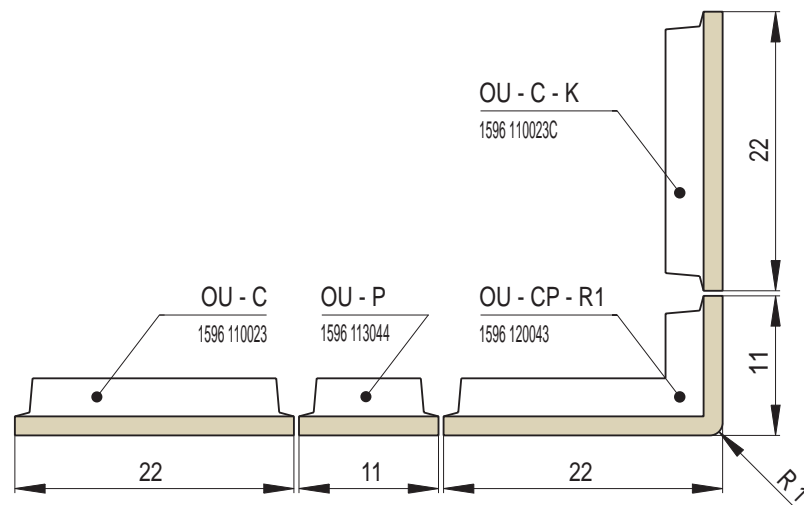

Rozměr: 22 x 22 cm

Doporučené modelové řady říms: Optim, Harmonie, Elegant, Gotik

Doporučené glazury: transparentní lesklé, krycí lesklé, matné, efektní, světlé i tmavé

Náhled	Kód výrobku	Název	Rozměr (cm)	Poznámky	Hmot. (kg)	Výrobní číslo	Jednotky
	OU - C	Kachel OPUS	22x22	-	2,3	1596 110023	1
	OU - P	Kachel poloviční	11x22	-	1,2	1596 113044	0,8
	OU - CP - R1	Roh celý půl R1	22x11x22	R 1,0	3,2	1596 120043	1,8
	OU - C - K	Kachel čistící - kompletní	22x22	-	2,2	1596 110023C	1,4
	OU - C - V1	Kachel větrací - pravidelná drážka	22x22	průřez 38 cm ²	2	1596 110023V1	1,2
	OU - C - V2	Kachel větrací - nepravidelná drážka	22x22	průřez 32 cm ²	2,1	1596 110023V2	1,2
	OU - C - V5	Kachel větrací - mřížka	22x22	průřez 72 cm ²	2	1596 110023V5	2,2

OU - C
Kachel OPUS

OU - P
Kachel poloviční

OU - CP - R1
Roh celý půl R1

OU - C - K
Kachel čistící - kompletní

OU - C - K
Kachel čistící - kompletní

OU - C - V1
Kachel větrací
- pravidelná drážka

OU - C - V2
Kachel větrací
- nepravidelná drážka