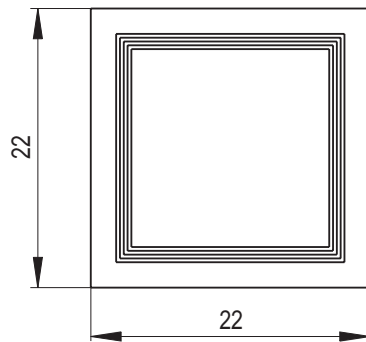

Rozměr: 22 x 22 cm

Doporučené modelové řady říms: Optim, Harmonie, Elegant, Gotik

Doporučené glazury: transparentní lesklé, krycí lesklé, matné, efektní, světlé i tmavé

Náhled	Kód výrobku	Název	Rozměr (cm)	Poznámky	Hmot. (kg)	Výrobní číslo	Jednotky
	OU - C	Kachel OPUS	22x22	-	2,3	1596 110023	1
	OU - P	Kachel poloviční	11x22	-	1,2	1596 113044	0,8
	OU - CP - R1	Roh celý půl R1	22x11x22	R 1,0	3,2	1596 120043	1,8
	OU - C - K	Kachel čistící - kompletní	22x22	-	2,2	1596 110023C	1,4
	OU - C - V1	Kachel větrací - pravidelná drážka	22x22	průřez 38 cm ²	2	1596 110023V1	1,2
	OU - C - V2	Kachel větrací - nepravidelná drážka	22x22	průřez 32 cm ²	2,1	1596 110023V2	1,2
	OU - C - V5	Kachel větrací - mřížka	22x22	průřez 72 cm ²	2	1596 110023V5	2,2