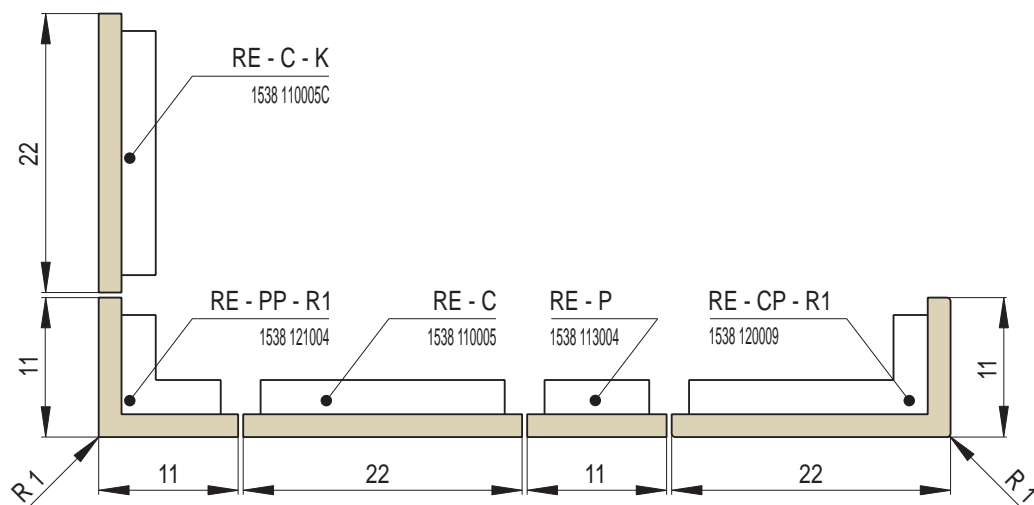

Zdobný jemně romantický vzor **Reliéf** je předurčen do historických až klasických interiérů, vhodný pro ruční kolorování, zlacení a jiné zdobící techniky.

**Rozměr: 22 x 22 cm**

**Doporučené modelové řady říms:** Renaissance, Gotik, Harmonie

# RELIÉF

Náhled	Kód výrobku	Název	Rozměr (cm)	Poznámky	Hmot. (kg)	Výrobní číslo	Jednotky
	RE - C	Kachel RELIÉF	22x22	-	2	1538 110005	1
	RE - P	Kachel poloviční	11x22	-	1,1	1538 113004	0,8
	RE - CP - R1	Roh celý půl R1	22x11x22	R 1,0	2,3	1538 120009	1,8
	RE - PP - R1	Roh půl půl R1	11x11x22	R 1,0	1,8	1538 121004	1,6
	RE - C - K	Kachel čistící - kompletní	22x22	-	1,8	1538 110005C	1,4
	RE - C - V	Kachel větrací	22x22	průřez 12 cm <sup>2</sup>	1,8	1538 110005V	1,2