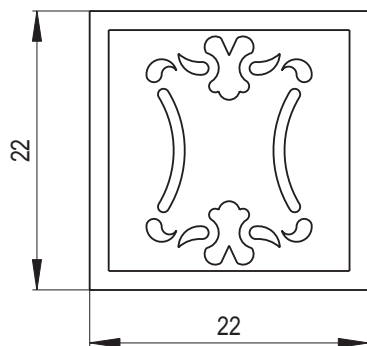

Zdobný jemně romantický vzor **Reliéf** je předurčen do historických až klasických interiérů, vhodný pro ruční kolorování, zlacení a jiné zdobící techniky.

**Rozměr: 22 x 22 cm**

**Doporučené modelové řady říms:** Renaissance, Gotik, Harmonie

# RELIÉF

Náhled	Kód výrobku	Název	Rozměr (cm)	Poznámky	Hmot. (kg)	Výrobní číslo	Jednotky
	RE - C	Kachel RELIÉF	22x22	-	2	1538 110005	1
	RE - P	Kachel poloviční	11x22	-	1,1	1538 113004	0,8
	RE - CP - R1	Roh celý půl R1	22x11x22	R 1,0	2,3	1538 120009	1,8
	RE - PP - R1	Roh půl půl R1	11x11x22	R 1,0	1,8	1538 121004	1,6
	RE - C - K	Kachel čistící - kompletní	22x22	-	1,8	1538 110005C	1,4
	RE - C - V	Kachel větrací	22x22	průřez 12 cm <sup>2</sup>	1,8	1538 110005V	1,2