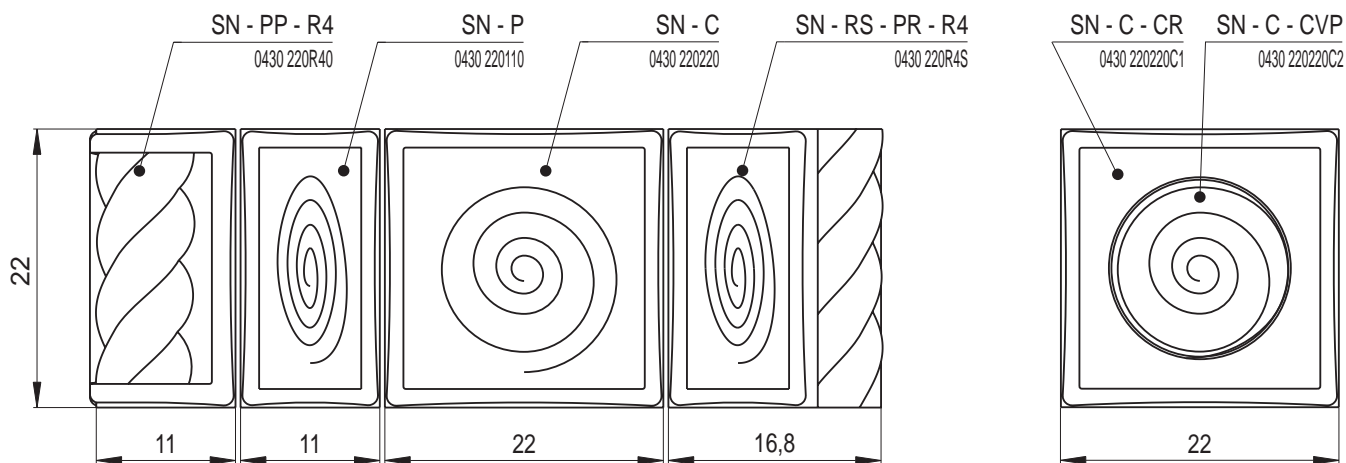

ŠNEK

Rustikální vzor **Šnek** je specifický hlubokou mísou kachle, které evokuje ruční hrnčířskou práci tzv. „točení na kruhu“. Okraj je záměrně nepravidelného tvaru, což umocňuje dojem tradiční výroby. Vzor je doplněn roháky „na čtvrt“ nebo „na půl“ půdorysného kachlového formátu se šroubovicí. Vhodný do roubenek, selských stavení, horských chat, hospod a vesnických chalup.

Rozměr: 22 x 22 cm

Doporučené modelové řady říms: Renaissance, Gotik, Elegent, Optim

Doporučené glazury: lesklé transparentní, efektní, světlé i tmavé

Náhled	Kód výrobku	Název	Rozměr (cm)	Poznámky	Hmot. (kg)	Výrobní číslo	Jednotky
	SN - C	Kachel ŠNEK	22x22	-	2,6	0430 220220	1,2
	SN - P	Kachel poloviční	11x22	-	1,5	0430 220110	0,9
	SN - PP - R4	Roh půl půl R4	11x11x22	R 4,0	2,3	0430 220R40	1,8
	SN - CP - R0,2	Roh celý půl R0,2	22x11x22	R 0,2	3,6	0430 220002	2
	SN - RS - PR - R4	Roh speciální R4 - průběžný	14,7x7,3x22	 R 4,0	2,3	0430 220R4S	1,8
	SN - RS - L - R4	Roh speciální R4 - ukončení levé	7,3x14,7x22	 R 4,0	2,3	0430 220R4S L	1,8
	SN - RS - R - R4	Roh speciální R4 - ukončení pravé	14,7x7,3x22	 R 4,0	2,3	0430 220R4S P	1,8
	SN - C - C	Kachel čistící - kompletní	22x22	-	2,6	0430 220220C	1,6
	SN - C - CR	Kachel čistící - rám	22x22	-	1,9	0430 220220C1	0,9
	SN - C - CVP	Víko čistící - plné	-	-	0,7	0430 220220C2	0,7
	SN - C - V14	Kachel větrací	22x22	-	2,6	0430 220220V14	1,4

SN - C
Kachel ŠNEK

SN - P
Kachel poloviční

SN - PP - R4
Roh půl půl R4

SN - CP - R0,2
Roh celý půl R0,2

SN - RS - PR - R4
Roh speciální R4
- průběžný
otočeno o 180°

SN - RS - PR - R4
Roh speciální R4
- průběžný