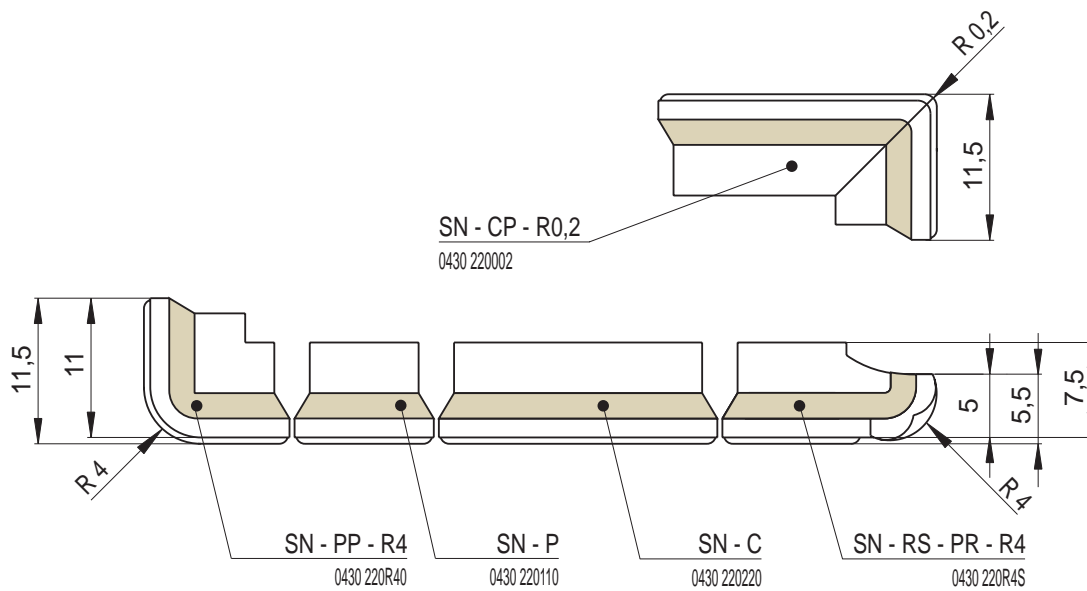

ŠNEK

Rustikální vzor **Šnek** je specifický hlubokou mísou kachle, které evokuje ruční hrnčířskou práci tzv. „točení na kruhu“. Okraj je záměrně nepravidelného tvaru, což umocňuje dojem tradiční výroby. Vzor je doplněn roháky „na čtvrt“ nebo „na půl“ půdorysného kachlového formátu se šroubovicí. Vhodný do roubenek, selských stavení, horských chat, hospod a vesnických chalup.

Rozměr: 22 x 22 cm

Doporučené modelové řady říms: Renaissance, Gotik, Elegent, Optim

Doporučené glazury: lesklé transparentní, efektní, světlé i tmavé

Náhled	Kód výrobku	Název	Rozměr (cm)	Poznámky	Hmot. (kg)	Výrobní číslo	Jednotky
	SN - C	Kachel ŠNEK	22x22	-	2,6	0430 220220	1,2
	SN - P	Kachel poloviční	11x22	-	1,5	0430 220110	0,9
	SN - PP - R4	Roh půl půl R4	11x11x22	R 4,0	2,3	0430 220R40	1,8
	SN - CP - R0,2	Roh celý půl R0,2	22x11x22	R 0,2	3,6	0430 220002	2
	SN - RS - PR - R4	Roh speciální R4 - průběžný	14,7x7,3x22	 R 4,0	2,3	0430 220R4S	1,8
	SN - RS - L - R4	Roh speciální R4 - ukončení levé	7,3x14,7x22	 R 4,0	2,3	0430 220R4S L	1,8
	SN - RS - R - R4	Roh speciální R4 - ukončení pravé	14,7x7,3x22	 R 4,0	2,3	0430 220R4S P	1,8
	SN - C - C	Kachel čistící - kompletní	22x22	-	2,6	0430 220220C	1,6
	SN - C - CR	Kachel čistící - rám	22x22	-	1,9	0430 220220C1	0,9
	SN - C - CVP	Víko čistící - plné	-	-	0,7	0430 220220C2	0,7
	SN - C - V14	Kachel větrací	22x22	-	2,6	0430 220220V14	1,4

SN - C
Kachel ŠNEK

SN - P
Kachel poloviční

SN - PP - R4
Roh půl půl R4

SN - CP - R0,2
Roh celý půl R0,2

SN - RS - PR - R4
Roh speciální R4
- průběžný
otočeno o 180°

SN - RS - PR - R4
Roh speciální R4
- průběžný

SN - RS - L - R4
Roh speciální R4
- ukončení levé

SN - RS - L - R4
Roh speciální R4
- ukončení levé
otočeno o 180°

SN - RS - R - R4
Roh speciální R4
- ukončení pravé
otočeno o 180°

SN - RS - R - R4
Roh speciální R4
- ukončení pravé