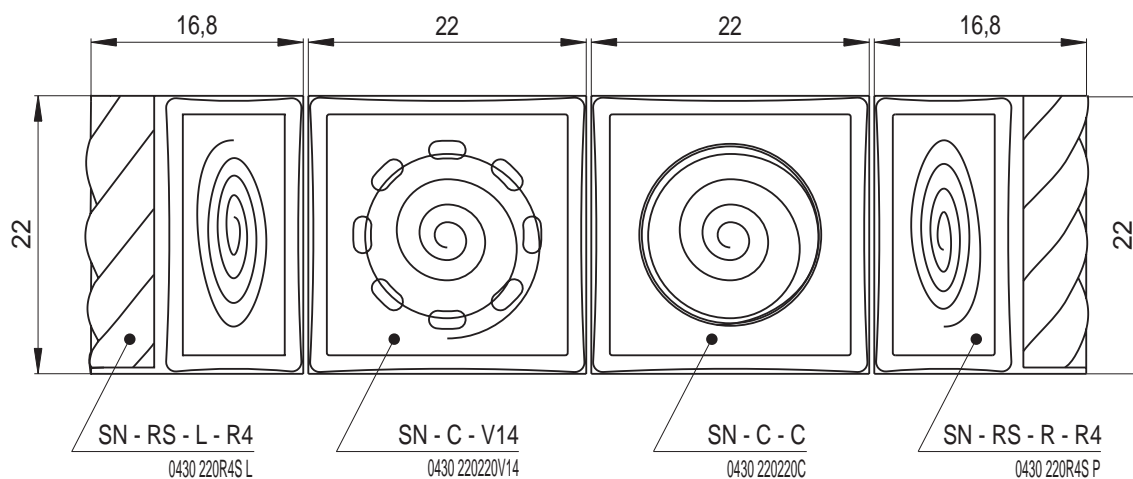

ŠNEK

Rustikální vzor **Šnek** je specifický hlubokou mísou kachle, které evokuje ruční hrnčířskou práci tzv. „točení na kruhu“. Okraj je záměrně nepravidelného tvaru, což umocňuje dojem tradiční výroby. Vzor je doplněn roháky „na čtvrt“ nebo „na půl“ půdorysného kachlového formátu se šroubovicí. Vhodný do roubenek, selských stavení, horských chat, hospod a vesnických chalup.

Rozměr: 22 x 22 cm

Doporučené modelové řady říms: Renaissance, Gotik, Elegent, Optim

Doporučené glazury: lesklé transparentní, efektní, světlé i tmavé

Náhled	Kód výrobku	Název	Rozměr (cm)	Poznámky	Hmot. (kg)	Výrobní číslo	Jednotky
	SN - C	Kachel ŠNEK	22x22	-	2,6	0430 220220	1,2
	SN - P	Kachel poloviční	11x22	-	1,5	0430 220110	0,9
	SN - PP - R4	Roh půl půl R4	11x11x22	R 4,0	2,3	0430 220R40	1,8
	SN - CP - R0,2	Roh celý půl R0,2	22x11x22	R 0,2	3,6	0430 220002	2
	SN - RS - PR - R4	Roh speciální R4 - průběžný	14,7x7,3x22	 R 4,0	2,3	0430 220R4S	1,8
	SN - RS - L - R4	Roh speciální R4 - ukončení levé	7,3x14,7x22	 R 4,0	2,3	0430 220R4S L	1,8
	SN - RS - R - R4	Roh speciální R4 - ukončení pravé	14,7x7,3x22	 R 4,0	2,3	0430 220R4S P	1,8
	SN - C - C	Kachel čistící - kompletní	22x22	-	2,6	0430 220220C	1,6
	SN - C - CR	Kachel čistící - rám	22x22	-	1,9	0430 220220C1	0,9
	SN - C - CVP	Víko čistící - plné	-	-	0,7	0430 220220C2	0,7
	SN - C - V14	Kachel větrací	22x22	-	2,6	0430 220220V14	1,4

SN - C
Kachel ŠNEK

SN - P
Kachel poloviční

SN - PP - R4
Roh půl půl R4

SN - CP - R0,2
Roh celý půl R0,2

SN - RS - PR - R4
Roh speciální R4
- průběžný
otočeno o 180°

SN - RS - PR - R4
Roh speciální R4
- průběžný