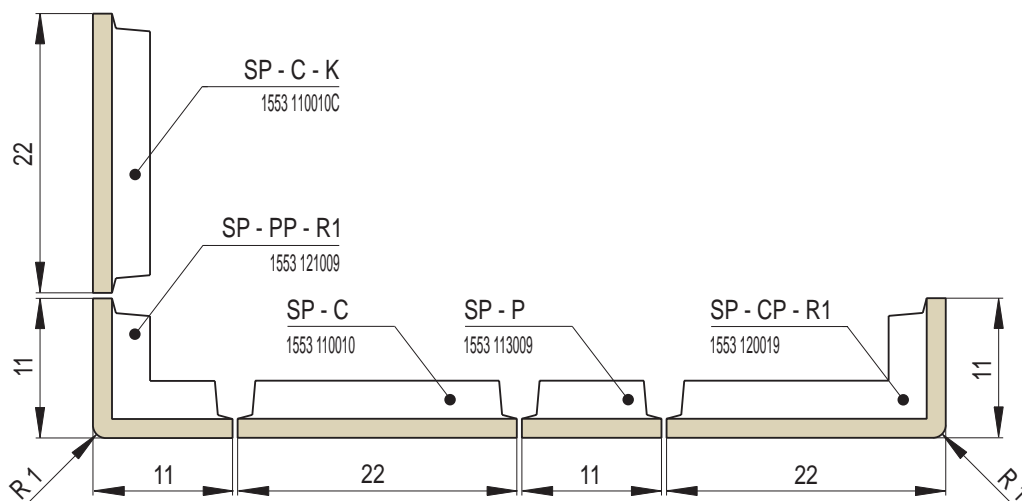

Rozměr: 22 x 22 cm

Doporučené modelové řady říms: Optim, Gotik, Harmonie, Elegant

Doporučené glazury: lesklé transparentní, efektní, světlé i tmavé

SPIRÁLA

Náhled	Kód výrobku	Název	Rozměr (cm)	Poznámky	Hmot. (kg)	Výrobní číslo	Jednotky
	SP - C	Kachel SPIRÁLA	22x22	-	1,8	1553 110010	1
	SP - P	Kachel poloviční	11x22	-	1,2	1553 113009	0,8
	SP - CP - R1	Roh celý půl R1	22x11x22	R 1,0	2,9	1553 120019	1,8
	SP - PP - R1	Roh půl půl R1	11x11x22	R 1,0	1,9	1553 121009	1,6
	SP - C - K	Kachel čistící - kompletní	22x22	-	1,7	1553 110010C	1,4
	SP - C - V15	Kachel větrací V15	22x22	průřez 32 cm ²	1,8	1553 110010V15	1,2

SP - C
Kachel SPIRÁLA

SP - P
Kachel poloviční

SP - CP - R1
Roh celý půl R1

SP - PP - R1
Roh půl půl R1

SP - C - K
Kachel čistící - kompletní

SP - C - K
Kachel čistící - kompletní

SP - C - V15
Kachel větrací V15