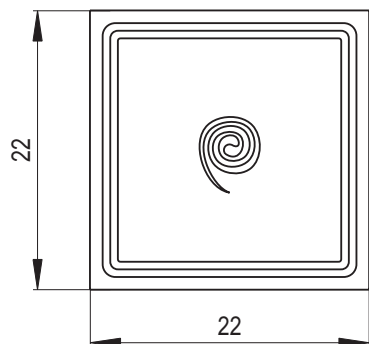

Rozměr: 22 x 22 cm

Doporučené modelové řady říms: Optim, Gotik, Harmonie, Elegant

Doporučené glazury: lesklé transparentní, efektní, světlé i tmavé

SPIRÁLA

Náhled	Kód výrobku	Název	Rozměr (cm)	Poznámky	Hmot. (kg)	Výrobní číslo	Jednotky
	SP - C	Kachel SPIRÁLA	22x22	-	1,8	1553 110010	1
	SP - P	Kachel poloviční	11x22	-	1,2	1553 113009	0,8
	SP - CP - R1	Roh celý půl R1	22x11x22	R 1,0	2,9	1553 120019	1,8
	SP - PP - R1	Roh půl půl R1	11x11x22	R 1,0	1,9	1553 121009	1,6
	SP - C - K	Kachel čistící - kompletní	22x22	-	1,7	1553 110010C	1,4
	SP - C - V15	Kachel větrací V15	22x22	průřez 32 cm ²	1,8	1553 110010V15	1,2

SP - C
Kachel SPIRÁLA

SP - P
Kachel poloviční

SP - CP - R1
Roh celý půl R1

SP - PP - R1
Roh půl půl R1

SP - C - K
Kachel čistící - kompletní

SP - C - K
Kachel čistící - kompletní

SP - C - V15
Kachel větrací V15