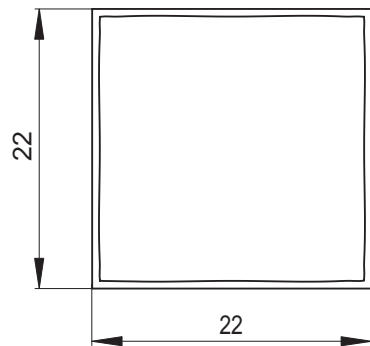

Rozměr: 22 x 22 cm

Doporučené modelové řady říms: Optim, Harmonie, Gotik

Doporučené glazury: kompletní nabídka

Náhled	Kód výrobku	Název	Rozměr (cm)	Poznámky	Hmot. (kg)	Výrobní číslo	Jednotky
	ST - C	Kachel STYL	22x22	-	1,9	0500 180002	1
	ST - P	Kachel poloviční	11x22	-	1,2	0500 180003	0,8
	ST - PP - R1	Roh půl půl R1	11x11x22	R 1,0	1,5	0500 181011	1,6
	ST - PP - R6,5	Roh půl půl R6,5	11x11x22	R 6,5	1,8	0500 181060	1,6
	ST - PP - 45	Roh půl půl 45°	11/11x22	45°	1,7	0500 182135	1,6
	ST - C - C	Kachel čistící - kompletní	22x22	-	1,6	0500 180016C	1,4
	ST - C - CR	Kachel čistící - rám	22x22	-	1,6	0500 180006	0,8
	ST - C - CVP	Víko čistící - plné	16x16	-	0,6	0500 180007	0,6
	ST - C - CV	Víko větrací	16x16	průřez 30 cm ²	0,5	0500 180008	0,6
	ST - C - V1	Kachel větrací - pravidelná drážka	22x22	průřez 38 cm ²	2	0500 180002V1	1,2
	ST - C - V2	Kachel větrací - nepravidelná drážka	22x22	průřez 32 cm ²	2	0500 180002V2	1,2
	ST - C - V3	Kachel větrací - čtverce	22x22	průřez 48 cm ²	1,8	0500 180002V3	1,2
	ST - C - V4	Kachel větrací - plamen	22x22	průřez 39 cm ²	1,6	0500 150002V4	1,2