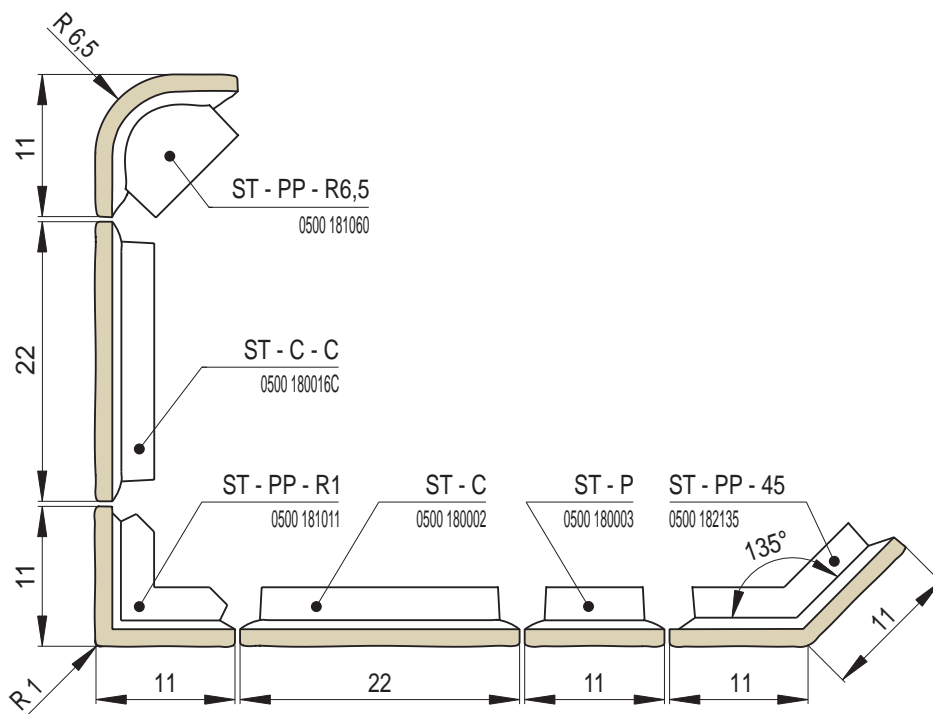

Rozměr: 22 x 22 cm

Doporučené modelové řady říms: Optim, Harmonie, Gotik

Doporučené glazury: kompletní nabídka

Náhled	Kód výrobku	Název	Rozměr (cm)	Poznámky	Hmot. (kg)	Výrobní číslo	Jednotky
	ST - C	Kachel STYL	22x22	-	1,9	0500 180002	1
	ST - P	Kachel poloviční	11x22	-	1,2	0500 180003	0,8
	ST - PP - R1	Roh půl půl R1	11x11x22	R 1,0	1,5	0500 181011	1,6
	ST - PP - R6,5	Roh půl půl R6,5	11x11x22	R 6,5	1,8	0500 181060	1,6
	ST - PP - 45	Roh půl půl 45°	11/11x22	45°	1,7	0500 182135	1,6
	ST - C - C	Kachel čistící - kompletní	22x22	-	1,6	0500 180016C	1,4
	ST - C - CR	Kachel čistící - rám	22x22	-	1,6	0500 180006	0,8
	ST - C - CVP	Víko čistící - plné	16x16	-	0,6	0500 180007	0,6
	ST - C - CV	Víko větrací	16x16	průřez 30 cm ²	0,5	0500 180008	0,6
	ST - C - V1	Kachel větrací - pravidelná drážka	22x22	průřez 38 cm ²	2	0500 180002V1	1,2
	ST - C - V2	Kachel větrací - nepravidelná drážka	22x22	průřez 32 cm ²	2	0500 180002V2	1,2
	ST - C - V3	Kachel větrací - čtverce	22x22	průřez 48 cm ²	1,8	0500 180002V3	1,2
	ST - C - V4	Kachel větrací - plamen	22x22	průřez 39 cm ²	1,6	0500 150002V4	1,2

ST - C
Kachel STYL

ST - P
Kachel poloviční

ST - PP - R1
Roh půl půl R1

ST - PP - R6,5
Roh půl půl R6,5

ST - PP - 45
Roh půl půl 45°

ST - C - C
Kachel čistící
- kompletní

ST - C - CR
Kachel čistící
- rám

ST - C - CVP
Víko čistící
- plné

ST - C - CWV
Víko větrací

ST - C - V1
Kachel větrací
- pravidelná drážka

ST - C - V2
Kachel větrací
- nepravidelná drážka

ST - C - V3
Kachel větrací
- čtverce

ST - C - V4
Kachel větrací
- plamen