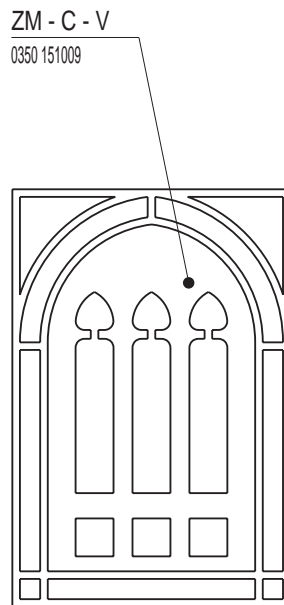

Vzor **Zámecký** je masivní výrazně zdobený reliéf vycházející z gotického stylu doplněný biblickými motivy. Vhodný pro realizaci historických až klasických kachlových kamen nebo sloupových zámeckých topidel.

Rozměr: 22 x 33 cm

Doporučené modelové řady říms: Gotik, Renaissance

Doporučené glazury: lesklé transparentní, efektní, světlé i tmavé

Náhled	Kód výrobku	Název	Rozměr (cm)	Poznámky	Hmot. (kg)	Výrobní číslo	Jednotky
	ZM - C	Kachel ZÁMECKÝ	22x33	-	3,7	0350 110028	2,5
	ZM - PP - R0,2	Roh půl půl R0,2	11x11x33	R 0,2	3,8	0350 110R02	4
	ZM - C - S0	Kachel na sošku	22x33	-	5,6	0350 110040	5
	ZM - C - SJ	Kachel - motiv Sv. Jiří	22x33	-	3,8	0350 140032	4
	ZM - C - SK	Kachel - motiv Sv. Kryštof	22x33	-	3,9	0350 140033	4
	ZM - C - AM	Kachel - motiv Archanděl Michael	22x33	-	3,9	0350 140034	4
	ZM - C - DL	Kachel - motiv David v jámě Lvové	22x33	-	3,7	0350 140035	4
	ZM - C - V	Kachel větrací	22x33	průřez 18 cm ²	3,5	0350 151009	4

ZM - C
Kachel ZÁMECKÝ

ZM - PP - R0,2
Roh půl půl R0,2

ZM - C - S0
Kachel na sošku

ZM - C - SJ
Kachel
- motiv Sv. Jiří

ZM - C - SK
Kachel
- motiv Sv. Kryštof

ZM - C - AM
Kachel
- motiv Archanděl Michael

ZM - C - DL
Kachel
- motiv David v jámě Lvové