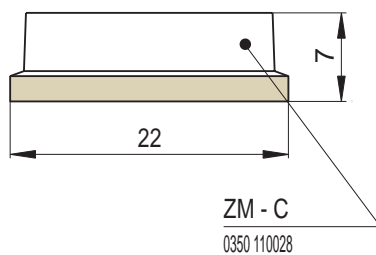

Vzor **Zámecký** je masivní výrazně zdobený reliéf vycházející z gotického stylu doplněný biblickými motivy. Vhodný pro realizaci historických až klasických kachlových kamen nebo sloupových zámeckých topidel.

Rozměr: 22 x 33 cm

Doporučené modelové řady říms: Gotik, Renaissance

Doporučené glazury: lesklé transparentní, efektní, světlé i tmavé

Náhled	Kód výrobku	Název	Rozměr (cm)	Poznámky	Hmot. (kg)	Výrobní číslo	Jednotky
	ZM - C	Kachel ZÁMECKÝ	22x33	-	3,7	0350 110028	2,5
	ZM - PP - R0,2	Roh půl půl R0,2	11x11x33	R 0,2	3,8	0350 110R02	4
	ZM - C - S0	Kachel na sošku	22x33	-	5,6	0350 110040	5
	ZM - C - SJ	Kachel - motiv Sv. Jiří	22x33	-	3,8	0350 140032	4
	ZM - C - SK	Kachel - motiv Sv. Kryštof	22x33	-	3,9	0350 140033	4
	ZM - C - AM	Kachel - motiv Archanděl Michael	22x33	-	3,9	0350 140034	4
	ZM - C - DL	Kachel - motiv David v jámě Lvové	22x33	-	3,7	0350 140035	4
	ZM - C - V	Kachel větrací	22x33	průřez 18 cm ²	3,5	0350 151009	4

ZM - C
Kachel ZÁMECKÝ

ZM - PP - R0,2
Roh půl půl R0,2

ZM - C - S0
Kachel na sošku

ZM - C - SJ
Kachel
- motiv Sv. Jiří

ZM - C - SK
Kachel
- motiv Sv. Kryštof

ZM - C - AM
Kachel
- motiv Archanděl Michael

ZM - C - DL
Kachel
- motiv David v jámě Lvové