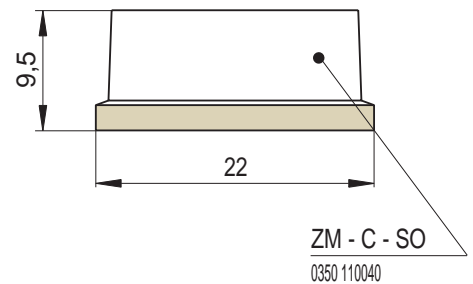

Vzor **Zámecký** je masivní výrazně zdobený reliéf vycházející z gotického stylu doplněný biblickými motivy. Vhodný pro realizaci historických až klasických kachlových kamen nebo sloupových zámeckých topidel.

Rozměr: 22 x 33 cm

Doporučené modelové řady říms: Gotik, Renaissance

Doporučené glazury: lesklé transparentní, efektní, světlé i tmavé

Náhled	Kód výrobku	Název	Rozměr (cm)	Poznámky	Hmot. (kg)	Výrobní číslo	Jednotky
	ZM - C	Kachel ZÁMECKÝ	22x33	-	3,7	0350 110028	2,5
	ZM - PP - R0,2	Roh půl půl R0,2	11x11x33	R 0,2	3,8	0350 110R02	4
	ZM - C - S0	Kachel na sošku	22x33	-	5,6	0350 110040	5
	ZM - C - SJ	Kachel - motiv Sv. Jiří	22x33	-	3,8	0350 140032	4
	ZM - C - SK	Kachel - motiv Sv. Kryštof	22x33	-	3,9	0350 140033	4
	ZM - C - AM	Kachel - motiv Archanděl Michael	22x33	-	3,9	0350 140034	4
	ZM - C - DL	Kachel - motiv David v jámě Lvové	22x33	-	3,7	0350 140035	4
	ZM - C - V	Kachel větrací	22x33	průřez 18 cm ²	3,5	0350 151009	4