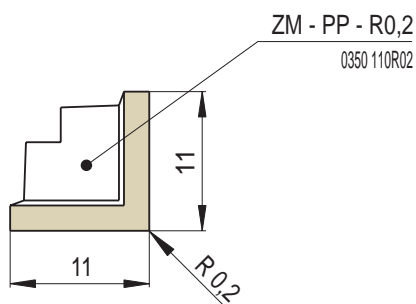

Vzor **Zámecký** je masivní výrazně zdobený reliéf vycházející z gotického stylu doplněný biblickými motivy. Vhodný pro realizaci historických až klasických kachlových kamen nebo sloupových zámeckých topidel.

Rozměr: 22 x 33 cm

Doporučené modelové řady říms: Gotik, Renaissance

Doporučené glazury: lesklé transparentní, efektní, světlé i tmavé

Náhled	Kód výrobku	Název	Rozměr (cm)	Poznámky	Hmot. (kg)	Výrobní číslo	Jednotky
	ZM - C	Kachel ZÁMECKÝ	22x33	-	3,7	0350 110028	2,5
	ZM - PP - R0,2	Roh půl půl R0,2	11x11x33	R 0,2	3,8	0350 110R02	4
	ZM - C - S0	Kachel na sošku	22x33	-	5,6	0350 110040	5
	ZM - C - SJ	Kachel - motiv Sv. Jiří	22x33	-	3,8	0350 140032	4
	ZM - C - SK	Kachel - motiv Sv. Kryštof	22x33	-	3,9	0350 140033	4
	ZM - C - AM	Kachel - motiv Archanděl Michael	22x33	-	3,9	0350 140034	4
	ZM - C - DL	Kachel - motiv David v jámě Lvové	22x33	-	3,7	0350 140035	4
	ZM - C - V	Kachel větrací	22x33	průřez 18 cm ²	3,5	0350 151009	4