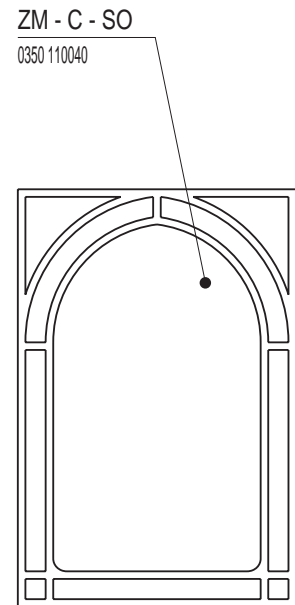

Vzor **Zámecký** je masivní výrazně zdobený reliéf vycházející z gotického stylu doplněný biblickými motivy. Vhodný pro realizaci historických až klasických kachlových kamen nebo sloupových zámeckých topidel.

Rozměr: 22 x 33 cm

Doporučené modelové řady říms: Gotik, Renaissance

Doporučené glazury: lesklé transparentní, efektní, světlé i tmavé

Náhled	Kód výrobku	Název	Rozměr (cm)	Poznámky	Hmot. (kg)	Výrobní číslo	Jednotky
	ZM - C	Kachel ZÁMECKÝ	22x33	-	3,7	0350 110028	2,5
	ZM - PP - R0,2	Roh půl půl R0,2	11x11x33	R 0,2	3,8	0350 110R02	4
	ZM - C - S0	Kachel na sošku	22x33	-	5,6	0350 110040	5
	ZM - C - SJ	Kachel - motiv Sv. Jiří	22x33	-	3,8	0350 140032	4
	ZM - C - SK	Kachel - motiv Sv. Kryštof	22x33	-	3,9	0350 140033	4
	ZM - C - AM	Kachel - motiv Archanděl Michael	22x33	-	3,9	0350 140034	4
	ZM - C - DL	Kachel - motiv David v jámě Lvové	22x33	-	3,7	0350 140035	4
	ZM - C - V	Kachel větrací	22x33	průřez 18 cm ²	3,5	0350 151009	4

ZM - C
Kachel ZÁMECKÝ

ZM - PP - R0,2
Roh půl půl R0,2

ZM - C - S0
Kachel na sošku

ZM - C - SJ
Kachel
- motiv Sv. Jiří

ZM - C - SK
Kachel
- motiv Sv. Kryštof

ZM - C - AM
Kachel
- motiv Archanděl Michael

ZM - C - DL
Kachel
- motiv David v jámě Lvové