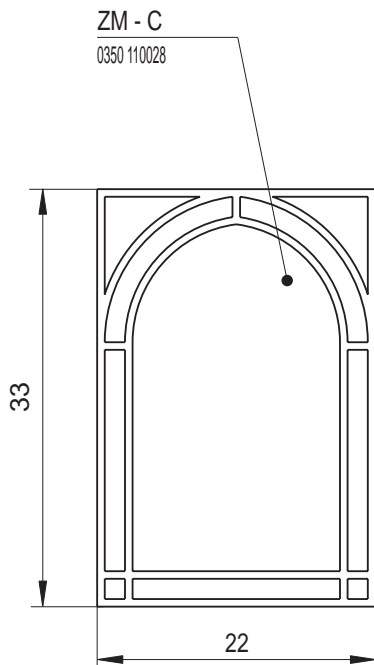

Vzor **Zámecký** je masivní výrazně zdobený reliéf vycházející z gotického stylu doplněný biblickými motivy. Vhodný pro realizaci historických až klasických kachlových kamen nebo sloupových zámeckých topidel.

Rozměr: 22 x 33 cm

Doporučené modelové řady říms: Gotik, Renaissance

Doporučené glazury: lesklé transparentní, efektní, světlé i tmavé

Náhled	Kód výrobku	Název	Rozměr (cm)	Poznámky	Hmot. (kg)	Výrobní číslo	Jednotky
	ZM - C	Kachel ZÁMECKÝ	22x33	-	3,7	0350 110028	2,5
	ZM - PP - R0,2	Roh půl půl R0,2	11x11x33	R 0,2	3,8	0350 110R02	4
	ZM - C - S0	Kachel na sošku	22x33	-	5,6	0350 110040	5
	ZM - C - SJ	Kachel - motiv Sv. Jiří	22x33	-	3,8	0350 140032	4
	ZM - C - SK	Kachel - motiv Sv. Kryštof	22x33	-	3,9	0350 140033	4
	ZM - C - AM	Kachel - motiv Archanděl Michael	22x33	-	3,9	0350 140034	4
	ZM - C - DL	Kachel - motiv David v jámě Lvové	22x33	-	3,7	0350 140035	4
	ZM - C - V	Kachel větrací	22x33	průřez 18 cm ²	3,5	0350 151009	4

ZM - C
Kachel ZÁMECKÝ

ZM - PP - R0,2
Roh půl půl R0,2

ZM - C - S0
Kachel na sošku

ZM - C - SJ
Kachel
- motiv Sv. Jiří

ZM - C - SK
Kachel
- motiv Sv. Kryštof

ZM - C - AM
Kachel
- motiv Archanděl Michael

ZM - C - DL
Kachel
- motiv David v jámě Lvové