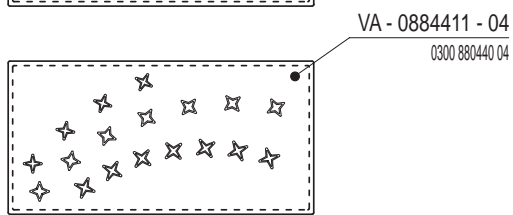

VA - 0884411 - 05
0300 880440 05