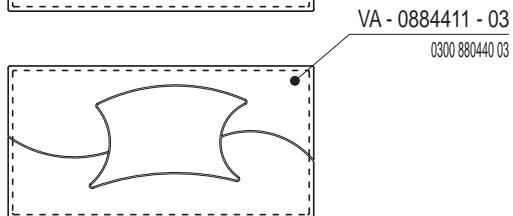

VA - 0884411 - 04
0300 880440 04