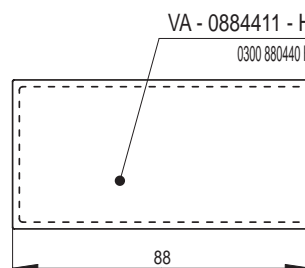

Rozměry v cm.