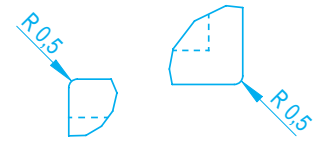

Profil pohledových hran

Detail - A

Detail - B