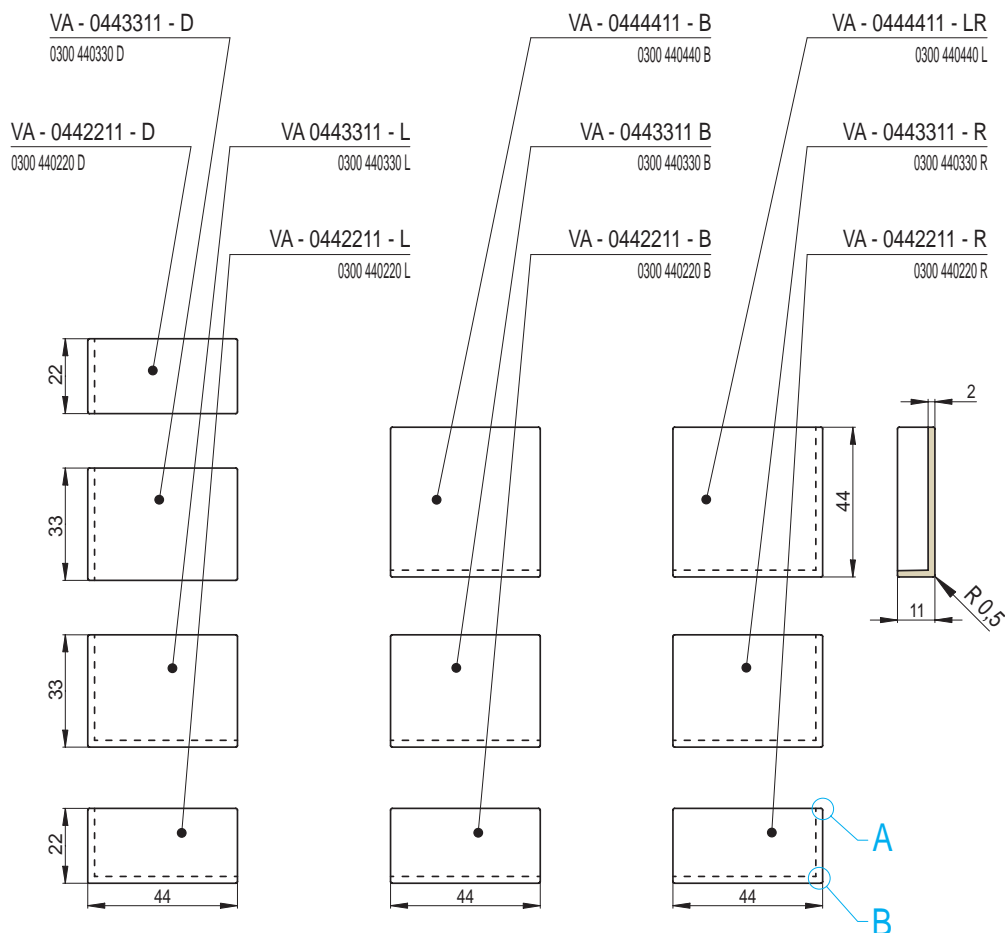

Profil pohledových hran

Detail - A

Detail - B

VARIANT - Ambient 44 / 11

1 | VELKOFORMÁTOVÉ KACHLE

Náhled	Kód výrobku	Název	Rozměr (cm)	Poznámky	Hmot. (kg)	Výrobní číslo	Jednotky
	VA - 0444411 - B	Římsa průběžná dlouhá	44x44x11	-	9,1	0300 440440 B	7
	VA - 0443311 - B		44x33x11		7,2	0300 440330 B	6
	VA - 0442211 - B		44x22x11		5,3	0300 440220 B	5
	VA - 0443311 - D	Římsa průběžná krátká	44x33x11	-	6,9	0300 440330 D	5
	VA - 0442211 - D		44x22x11		4,6	0300 440220 D	3,5
	VA - 0444411 - LR	Římsa roh levý-pravý	44x44x11	-	10,5	0300 440440 L	10
	VA - 0443311 - L	Římsa roh levý	44x33x11	-	8,2	0300 440330 L	8
	VA - 0442211 - L		44x22x11		7,2	0300 440220 L	6
	VA - 0443311 - R	Římsa roh pravý	44x33x11	-	8,2	0300 440330 R	8
	VA - 0442211 - R		44x22x11		7,2	0300 440220 R	6

Profil pohledových hran

Detail - A

Detail - B

VARIANT - Ambient 11 / 11

Náhled	Kód výrobku	Název	Rozměr (cm)	Poznámky	Hmot. (kg)	Výrobní číslo	Jednotky
	VA - 0881111 - B	Římsa průběžná	88x11x11	-	6,7	0300 880110 B	8
	VA - 0661111 - B		66x11x11		5,0	0300 660110 B	6
	VA - 0441111 - B		44x11x11		3,3	0300 440110 B	4
	VA - 0221111 - B		22x11x11		1,7	0300 220110 B	2
 	VA - 0881111 - LR	Římsa roh levý - pravý	88x11x11	-	7,0	0300 880110 L	9
	VA - 0661111 - LR		66x11x11		5,4	0300 660110 L	7
	VA - 0441111 - LR		44x11x11		3,7	0300 440110 L	5
	VA - 0221111 - LR		22x11x11		2,3	0300 220110 L	3
	VA - 0111111 - LR		11x11x11		1,2	0300 110110 L	2
 	VA - 0881111 - K	Římsa koncová	88x11x11	-	7,4	0300 880110 K	10
	VA - 0661111 - K		66x11x11		5,7	0300 660110 K	8
	VA - 0441111 - K		44x11x11		4,1	0300 440110 K	6