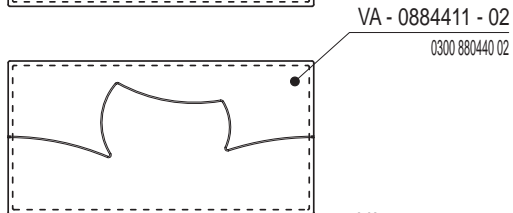

VA - 0884411 - 03
0300 880440 03