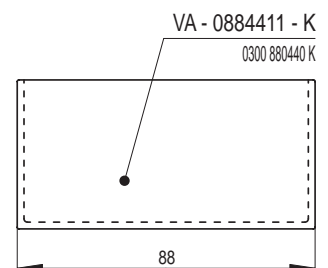

Rozměry v cm.