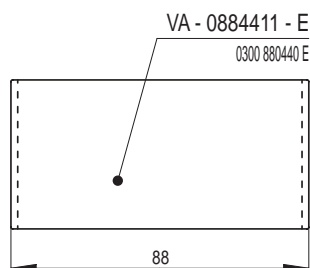

Rozměry v cm.