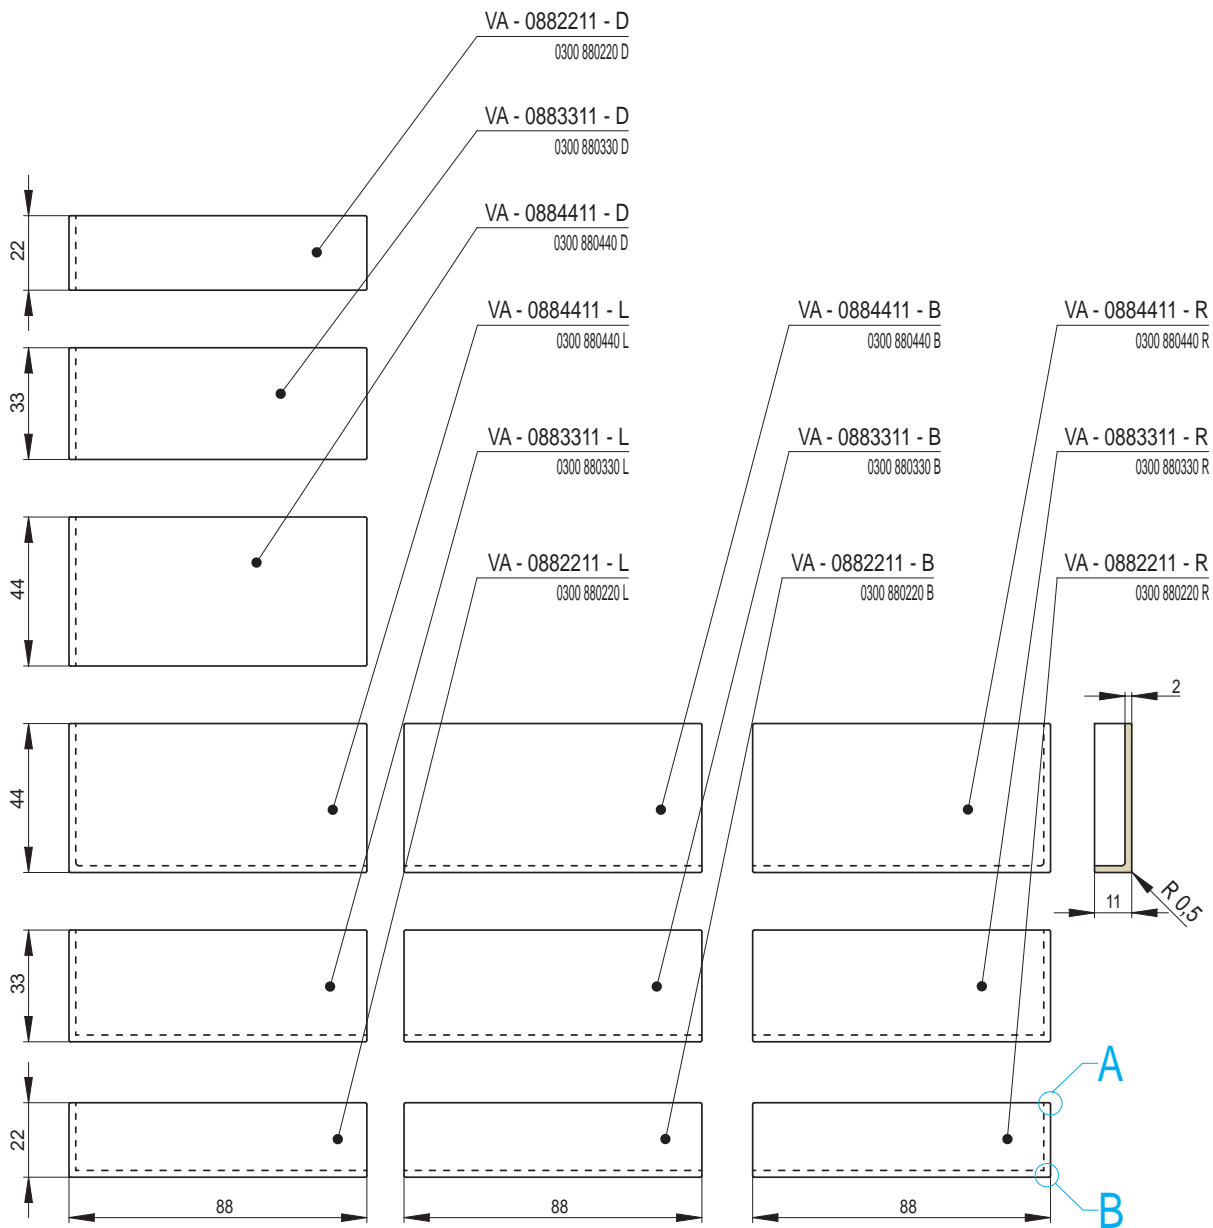

Náhled	Kód výrobku	Název	Rozměr (cm)	Poznámky	Hmot. (kg)	Výrobní číslo	Jednotky
	VA - 0884411 - B	Římsa průběžná dlouhá	88x44x11	-	17,4	0300 880440 B	17
	VA - 0883311 - B		88x33x11		14,4	0300 880330 B	12
	VA - 0882211 - B		88x22x11		10,5	0300 880220 B	9
	VA - 0884411 - D	Římsa průběžná krátká	88x44x11	-	16,8	0300 880440 D	14
	VA - 0883311 - D		88x33x11		11,8	0300 880330 D	11
	VA - 0882211 - D		88x22x11		7,9	0300 880220 D	8
	VA - 0884411 - L	Římsa roh levý	88x44x11	-	19,6	0300 880440 L	19
	VA - 0883311 - L		88x33x11		15,4	0300 880330 L	14
	VA - 0882211 - L		88x22x11		13,8	0300 880220 L	10
	VA - 0884411 - R	Římsa roh pravý	88x44x11	-	19,6	0300 880440 R	19
	VA - 0883311 - R		88x33x11		15,4	0300 880330 R	14
	VA - 0882211 - R		88x22x11		13,8	0300 880220 R	10
	VA - 0884411 - C	Římsa průběžná dlouhá	88x44x11	-	20,7	0300 880440 C	24
	VA - 0884411 - E	Římsa průběžná krátká	88x44x11	-	18	0300 880440 E	20
	VA - 0884411 - H	Římsa plná	88x44x11	-	22	0300 880440 H	25
	VA - 0884411 - K		88x44x11		20,7	0300 880440 K	24

Náhled	Kód výrobku	Název	Rozměr (cm)	Poznámky	Hmot. (kg)	Výrobní číslo	Jednotky
	VA - 0884411	Římsa plná	88x44x11	-	23,8	0300 880440	24
	VA - 0884411 01	Římsa plná - design 01	88x44x11	-	23,8	0300 880440 01	29,0
	VA - 0884411 02	Římsa plná - design 02	88x44x11	-	23,8	0300 880440 02	29,0
	VA - 0884411 03	Římsa plná - design 03	88x44x11	-	23,8	0300 880440 03	29,0
	VA - 0884411 04	Římsa plná - design 04	88x44x11	-	23,8	0300 880440 04	29,0
	VA - 0884411 05	Římsa plná - design 05	88x44x11	-	23,8	0300 880440 05	29,0