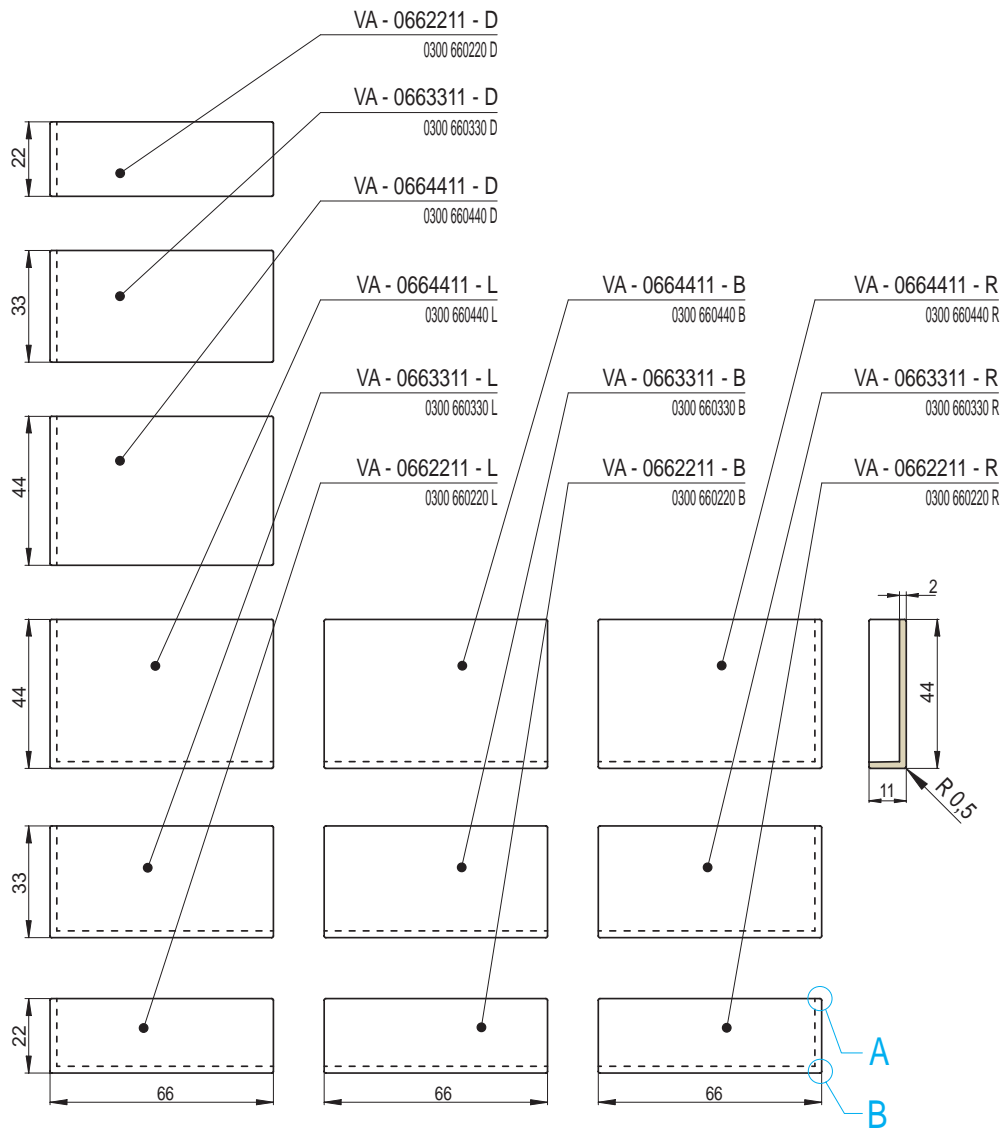

Náhled	Kód výrobku	Název	Rozměr (cm)	Poznámky	Hmot. (kg)	Výrobní číslo	Jednotky
	VA - 0884411 - B	Římsa průběžná dlouhá	88x44x11	-	17,4	0300 880440 B	17
	VA - 0883311 - B		88x33x11		14,4	0300 880330 B	12
	VA - 0882211 - B		88x22x11		10,5	0300 880220 B	9
	VA - 0884411 - D	Římsa průběžná krátká	88x44x11	-	16,8	0300 880440 D	14
	VA - 0883311 - D		88x33x11		11,8	0300 880330 D	11
	VA - 0882211 - D		88x22x11		7,9	0300 880220 D	8
	VA - 0884411 - L	Římsa roh levý	88x44x11	-	19,6	0300 880440 L	19
	VA - 0883311 - L		88x33x11		15,4	0300 880330 L	14
	VA - 0882211 - L		88x22x11		13,8	0300 880220 L	10
	VA - 0884411 - R	Římsa roh pravý	88x44x11	-	19,6	0300 880440 R	19
	VA - 0883311 - R		88x33x11		15,4	0300 880330 R	14
	VA - 0882211 - R		88x22x11		13,8	0300 880220 R	10
	VA - 0884411 - C	Římsa průběžná dlouhá	88x44x11	-	20,7	0300 880440 C	24
	VA - 0884411 - E	Římsa průběžná krátká	88x44x11	-	18	0300 880440 E	20
	VA - 0884411 - H	Římsa plná	88x44x11	-	22	0300 880440 H	25
	VA - 0884411 - K		88x44x11		20,7	0300 880440 K	24

Profil pohledových hran

Detail - A

Detail - B

Rozměry v cm.

VARIANT - Ambient 66 / 11

1 | VELKOFORMÁTOVÉ KACHLE

Náhled	Kód výrobku	Název	Rozměr (cm)	Poznámky	Hmot. (kg)	Výrobní číslo	Jednotky
	VA - 0664411 - B	Římsa průběžná dlouhá	66x44x11	-	13,7	0300 660440 B	10
	VA - 0663311 - B		66x33x11		10,8	0300 660330 B	8,5
	VA - 0662211 - B		66x22x11		7,9	0300 660220 B	7
	VA - 0664411 - D	Římsa průběžná krátká	66x44x11	-	12,8	0300 660440 D	9
	VA - 0663311 - D		66x33x11		9,6	0300 660330 D	7,5
	VA - 0662211 - D		66x22x11		6,4	0300 660220 D	6
	VA - 0664411 - L	Římsa roh levý	66x44x11	-	15,6	0300 660440 L	13
	VA - 0663311 - L		66x33x11		11,8	0300 660330 L	10,5
	VA - 0662211 - L		66x22x11		10,5	0300 660220 L	8
	VA - 0664411 - R	Římsa roh pravý	66x44x11	-	15,6	0300 660440 R	13
	VA - 0663311 - R		66x33x11		11,8	0300 660330 R	10,5
	VA - 0662211 - R		66x22x11		10,5	0300 660220 R	8