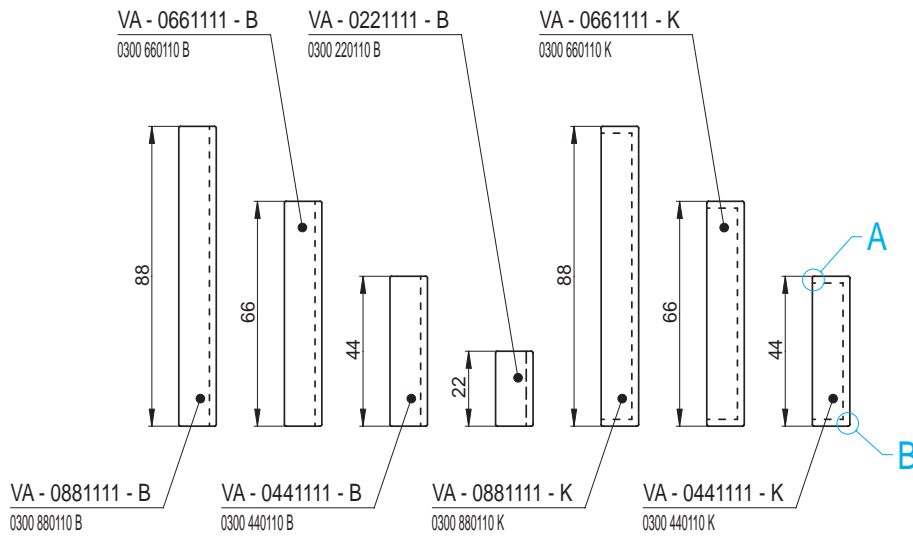

Profil pohledových hran

Detail - A

Detail - B

VARIANT - Ambient 11 / 11

Náhled	Kód výrobku	Název	Rozměr (cm)	Poznámky	Hmot. (kg)	Výrobní číslo	Jednotky
	VA - 0881111 - B	Římsa průběžná	88x11x11	-	6,7	0300 880110 B	8
	VA - 0661111 - B		66x11x11		5,0	0300 660110 B	6
	VA - 0441111 - B		44x11x11		3,3	0300 440110 B	4
	VA - 0221111 - B		22x11x11		1,7	0300 220110 B	2
 	VA - 0881111 - LR	Římsa roh levý - pravý	88x11x11	-	7,0	0300 880110 L	9
	VA - 0661111 - LR		66x11x11		5,4	0300 660110 L	7
	VA - 0441111 - LR		44x11x11		3,7	0300 440110 L	5
	VA - 0221111 - LR		22x11x11		2,3	0300 220110 L	3
	VA - 0111111 - LR		11x11x11		1,2	0300 110110 L	2
 	VA - 0881111 - K	Římsa koncová	88x11x11	-	7,4	0300 880110 K	10
	VA - 0661111 - K		66x11x11		5,7	0300 660110 K	8
	VA - 0441111 - K		44x11x11		4,1	0300 440110 K	6

Náhled	Kód výrobku	Název	Rozměr (cm)	Poznámky	Hmot. (kg)	Výrobní číslo	Jednotky
	VA - 0884411	Římsa plná	88x44x11	-	23,8	0300 880440	24
	VA - 0884411 01	Římsa plná - design 01	88x44x11	-	23,8	0300 880440 01	29,0
	VA - 0884411 02	Římsa plná - design 02	88x44x11	-	23,8	0300 880440 02	29,0
	VA - 0884411 03	Římsa plná - design 03	88x44x11	-	23,8	0300 880440 03	29,0
	VA - 0884411 04	Římsa plná - design 04	88x44x11	-	23,8	0300 880440 04	29,0
	VA - 0884411 05	Římsa plná - design 05	88x44x11	-	23,8	0300 880440 05	29,0