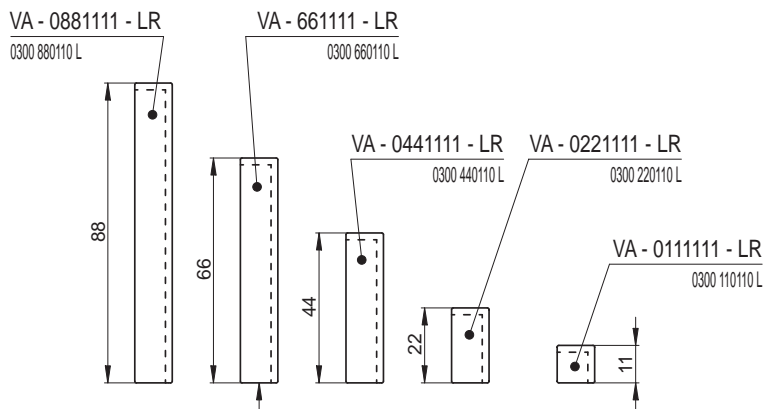

Bokorysné pohledy

Bokorysné pohledy

Bokorysné pohledy

Rozměry v cm.