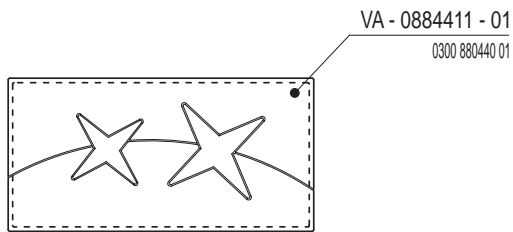

VA - 0884411 - 02
0300 880440 02