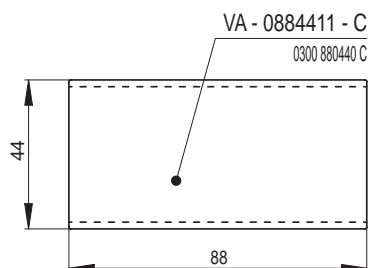

Rozměry v cm.