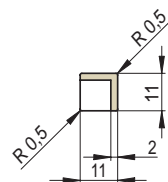

Profil pohledových hran

Detail - A

Detail - B

Bokorysné pohledy

Bokorysné pohledy

Bokorysné pohledy

Rozměry v cm.

VARIANT - Ambient | Desky / 2

1 | VELKOFORMÁTOVÉ KACHLE

Náhled	Kód výrobku	Název	Rozměr (cm)	Poznámky	Hmot. (kg)	Výrobní číslo	Jednotky
	VA - 0884402	Deska	88x44x2	-	15,4	0300 880440 A	12
	VA - 0664402		66x44x2		11,6	0300 660440 A	9
	VA - 0444402		44x44x2		7,7	0300 440440 A	6
	VA - 0442202		44x22x2		3,9	0300 440220 A	3
	VA - 0222202		22x22x2		1,9	0300 220220 A	1,5