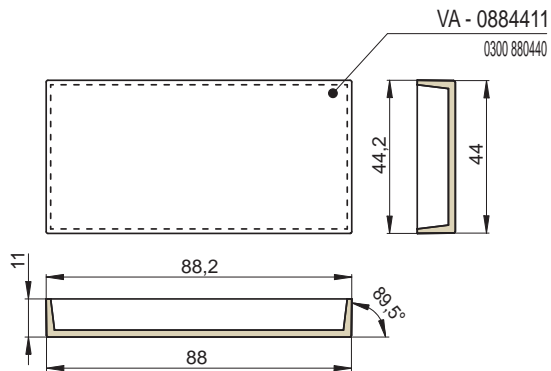

1 | VELKOFORMÁTOVÉ KACHLE

Náhled	Kód výrobku	Název	Rozměr (cm)	Poznámky	Hmot. (kg)	Výrobní číslo	Jednotky
	VA - 0884402	Deska	88x44x2	-	15,4	0300 880440 A	12
	VA - 0664402		66x44x2		11,6	0300 660440 A	9
	VA - 0444402		44x44x2		7,7	0300 440440 A	6
	VA - 0442202		44x22x2		3,9	0300 440220 A	3
	VA - 0222202		22x22x2		1,9	0300 220220 A	1,5

- standardní rozměr kachlů je **88 x 44 x 11 cm**
- možné individuální zadání atypických úprav a tvarů i jejich rozměrů
- vícebarevné glazování / jednotlivé řezané části mohou být glazovány každá v jiné barvě a následně opět spojeny do jednoho kusu
- lze kombinovat se standardní keramikou

Náhled	Kód výrobku	Název	Rozměr (cm)	Poznámky	Hmot. (kg)	Výrobní číslo	Jednotky
	VA - 0884411	Římsa plná	88x44x11	-	23,8	0300 880440	24
	VA - 0884411 01	Římsa plná - design 01	88x44x11	-	23,8	0300 880440 01	29,0
	VA - 0884411 02	Římsa plná - design 02	88x44x11	-	23,8	0300 880440 02	29,0
	VA - 0884411 03	Římsa plná - design 03	88x44x11	-	23,8	0300 880440 03	29,0
	VA - 0884411 04	Římsa plná - design 04	88x44x11	-	23,8	0300 880440 04	29,0
	VA - 0884411 05	Římsa plná - design 05	88x44x11	-	23,8	0300 880440 05	29,0