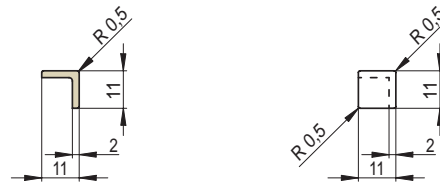

Bokorysné pohledy

Bokorysné pohledy

Bokorysné pohledy

Rozměry v cm.