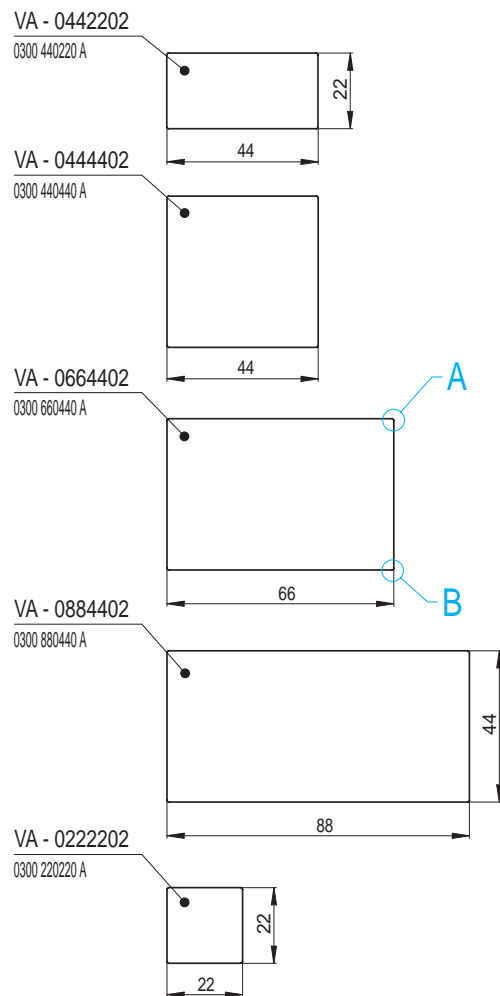

Profil pohledových hran

Detail - A

Detail - B

Bokorysné pohledy

Bokorysné pohledy

Bokorysné pohledy

Rozměry v cm.

VARIANT - Ambient | Desky / 2

1 | VELKOFORMÁTOVÉ KACHLE

Náhled	Kód výrobku	Název	Rozměr (cm)	Poznámky	Hmot. (kg)	Výrobní číslo	Jednotky
	VA - 0884402	Deska	88x44x2	-	15,4	0300 880440 A	12
	VA - 0664402		66x44x2		11,6	0300 660440 A	9
	VA - 0444402		44x44x2		7,7	0300 440440 A	6
	VA - 0442202		44x22x2		3,9	0300 440220 A	3
	VA - 0222202		22x22x2		1,9	0300 220220 A	1,5

- standardní rozměr kachlů je **88 x 44 x 11 cm**
- možné individuální zadání atypických úprav a tvarů i jejich rozměrů
- vícebarevné glazování / jednotlivé řezané části mohou být glazovány každá v jiné barvě a následně opět spojeny do jednoho kusu
- lze kombinovat se standardní keramikou

Náhled	Kód výrobku	Název	Rozměr (cm)	Poznámky	Hmot. (kg)	Výrobní číslo	Jednotky
	VA - 0884411	Římsa plná	88x44x11	-	23,8	0300 880440	24
	VA - 0884411 01	Římsa plná - design 01	88x44x11	-	23,8	0300 880440 01	29,0
	VA - 0884411 02	Římsa plná - design 02	88x44x11	-	23,8	0300 880440 02	29,0
	VA - 0884411 03	Římsa plná - design 03	88x44x11	-	23,8	0300 880440 03	29,0
	VA - 0884411 04	Římsa plná - design 04	88x44x11	-	23,8	0300 880440 04	29,0
	VA - 0884411 05	Římsa plná - design 05	88x44x11	-	23,8	0300 880440 05	29,0