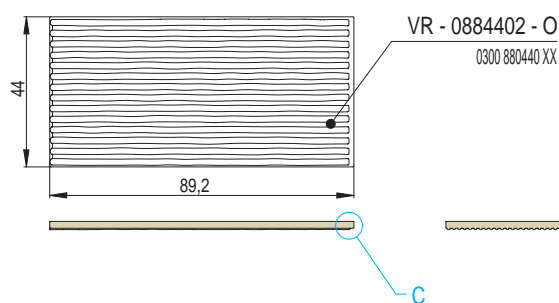

Bokorysné pohledy

Profil pohledových hran