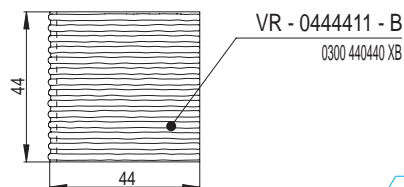

Bokorysné pohledy