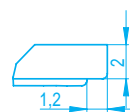

Náhled	Kód výrobku	Název	Rozměr (cm)	Poznámky	Hmot. (kg)	Výrobní číslo	Jednotky
	VR - 0444411 - B	Římsa průběžná	44x44x11	-	9,1	0300 440440 XB	10
	VR - 0884402	Deska	88x44x2	-	15,4	0300 880440 X	14
	VR - 0884402 - O	Deska s osazením	88x44x2	-	15,4	0300 880440 XX	14

Bokorysné pohledy

Bokorysné pohledy

Profil pohledových hran

Detail - A

Detail - B

Detail - C

VARIANT - fotogalerie

VN *VARIANT - Nature Line*