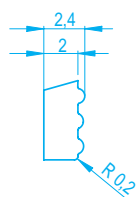

Náhled	Kód výrobku	Název	Rozměr (cm)	Poznámky	Hmot. (kg)	Výrobní číslo	Jednotky
	VR - 0444411 - B	Římsa průběžná	44x44x11	-	9,1	0300 440440 XB	10
	VR - 0884402	Deska	88x44x2	-	15,4	0300 880440 X	14
	VR - 0884402 - O	Deska s osazením	88x44x2	-	15,4	0300 880440 XX	14

Bokorysné pohledy

Bokorysné pohledy

Profil pohledových hran

Detail - A

Detail - B

Detail - C

VARIANT - fotogalerie

VN *VARIANT - Nature Line*