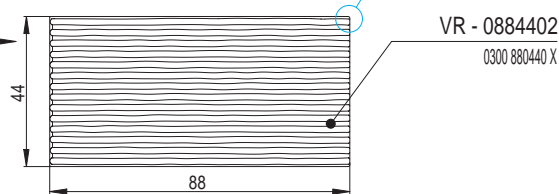

Bokorysné pohledy

Profil pohledových hran