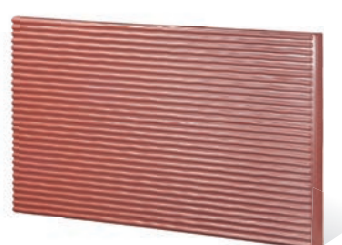

VARIANT - Rila

Desky **VARIANT - Rila** jsou moderní velkoformátové kachle se strukturálním designovým povrchem ve tvaru vln. Pohledové hrany mají profil / zaoblení **R 0,2** cm. Modelová řada VARIANT - Rila má horizontálně orientovaný směr strukturálního povrchu.

Doporučené použití: designové korpusy krbů a kamen svisté i vodorovné, lemování / zvýraznění ploch, vhodné pro kombinace s hladkým povrchem velkoformátových kachlů Ambient

Doporučené glazury: krycí matné i lesklé, vhodné jsou speciální efektní odstíny

VI - 0884402
Deska - Idea

VI - 0884411 - D
Římsa průběžná krátká - Idea

VR *VARIANT - Rila*

VR - 0884402 - O
Deska s osazením - Rila

VR - 0884402 - O
Deska s osazením - Rila

VR - 0444411 - B
Římsa průběžná
44 cm - Rila