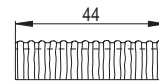

Bokorysné pohledy

Bokorysné pohledy

Profil pohledových hran