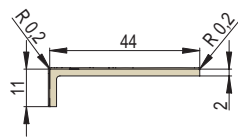

Bokorysné pohledy

Bokorysné pohledy

Profil pohledových hran