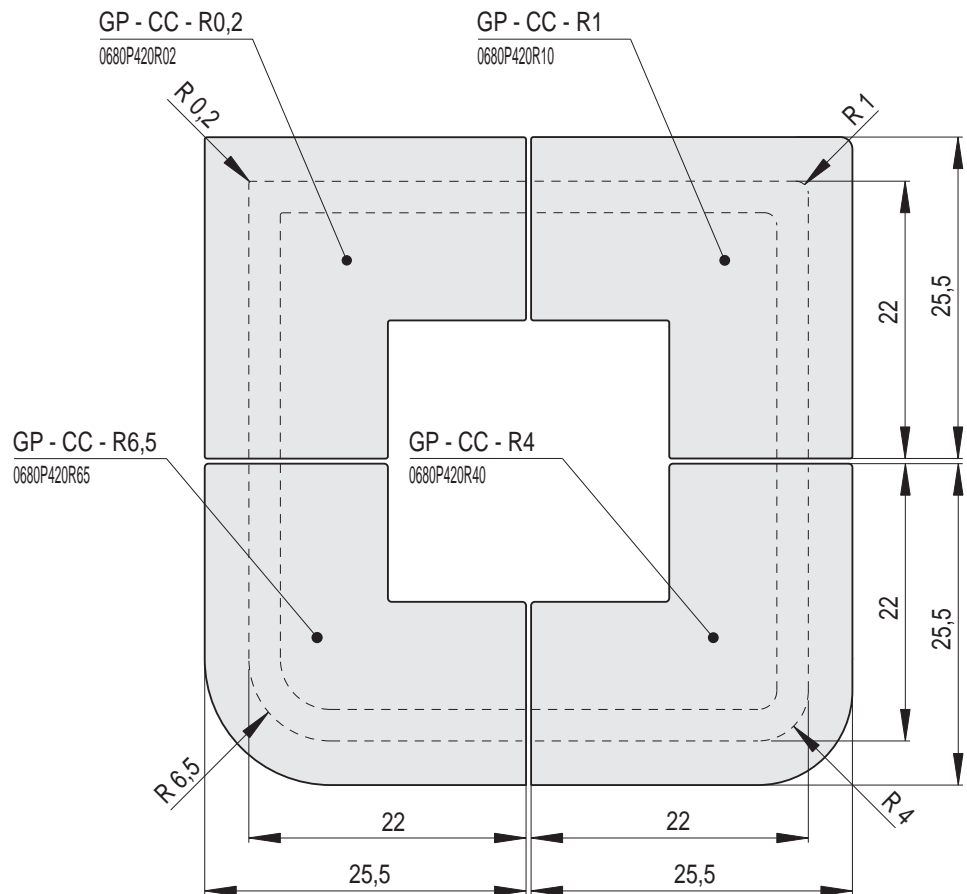

# GOTIK | Římsa polo-zákloповá / výška 8 cm

Náhled	Kód výrobku	Název	Rozměr (cm)	Poznámky	Hmot. (kg)	Výrobní číslo	Jednotky
	GP - C	Římsa polo-zákloповá GOTIK	22x11x8	-	1,7	0680P420000	1
	GP - P	Římsa poloviční	11x11x8	-	0,8	0680P420011	0,7
	GP - D	Římsa prodloužená	28x11x8	 28 cm	2,2	0680P420028	1,2
	GP - CC - R0,2	Římsa roh celý celý R0,2	22x22x8	R 0,2	2,9	0680P420R02	1,6
	GP - PC - R0,2	Římsa roh půl celý R0,2	11x22x8	R 0,2	2,1	0680P420R02L	1,6
	GP - CP - R0,2	Římsa roh celý půl R0,2	22x11x8	R 0,2	2,1	0680P420R02P	1,6
	GP - CC - R1	Římsa roh celý celý R1	22x22x8	R 1,0	2,9	0680P420R10	1,6
	GP - PC - R1	Římsa roh půl celý levý R1	11x22x8	R 1,0	2,1	0680P420R10L	1,6
	GP - CP - R1	Římsa roh celý půl pravý R1	22x11x8	R 1,0	2,1	0680P420R10P	1,6

# GOTIK | Římsa polo-základová / výška 8 cm

Náhled	Kód výrobku	Název	Rozměr (cm)	Poznámky	Hmot. (kg)	Výrobní číslo	Jednotky
	GP - CC - R4	Římsa roh celý celý R4	22x22x8	R 4,0	2,8	0680P420R40	1,6
	GP - PC - R4	Římsa roh půl celý levý R4	11x22x8	R 4,0	2	0680P420R40L	1,6
	GP - CP - R4	Římsa roh celý půl pravý R4	22x11x8	R 4,0	2	0680P420R40P	1,6
	GP - CC - R6,5	Římsa roh celý celý R6,5	22x22x8	R 6,5	2,8	0680P420R65	1,6
	GP - PC - R6,5	Římsa roh půl celý levý R6,5	11x22x8	R 6,5	2	0680P420R65L	1,6
	GP - CP - R6,5	Římsa roh celý půl pravý R6,5	22x11x8	R 6,5	2	0680P420R65P	1,6
	GP - PP - 45	Římsa roh půl půl 45°	11x11x8	45°	1,5	0680P425045	1,6