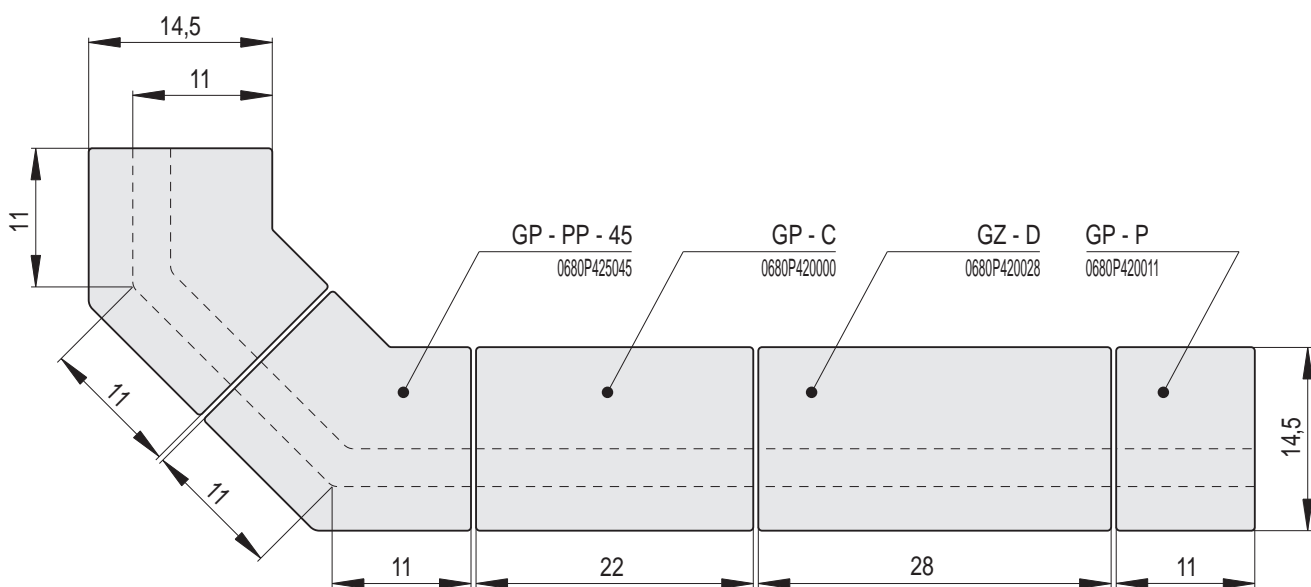

# GOTIK | Římsa polo-zákloповá / výška 8 cm

Náhled	Kód výrobku	Název	Rozměr (cm)	Poznámky	Hmot. (kg)	Výrobní číslo	Jednotky
	GP - C	Římsa polo-zákloповá GOTIK	22x11x8	-	1,7	0680P420000	1
	GP - P	Římsa poloviční	11x11x8	-	0,8	0680P420011	0,7
	GP - D	Římsa prodloužená	28x11x8	 28 cm	2,2	0680P420028	1,2
	GP - CC - R0,2	Římsa roh celý celý R0,2	22x22x8	R 0,2	2,9	0680P420R02	1,6
	GP - PC - R0,2	Římsa roh půl celý R0,2	11x22x8	R 0,2	2,1	0680P420R02L	1,6
	GP - CP - R0,2	Římsa roh celý půl R0,2	22x11x8	R 0,2	2,1	0680P420R02P	1,6
	GP - CC - R1	Římsa roh celý celý R1	22x22x8	R 1,0	2,9	0680P420R10	1,6
	GP - PC - R1	Římsa roh půl celý levý R1	11x22x8	R 1,0	2,1	0680P420R10L	1,6
	GP - CP - R1	Římsa roh celý půl pravý R1	22x11x8	R 1,0	2,1	0680P420R10P	1,6

# GOTIK | Římsa polo-základová / výška 8 cm

Náhled	Kód výrobku	Název	Rozměr (cm)	Poznámky	Hmot. (kg)	Výrobní číslo	Jednotky
	GP - CC - R4	Římsa roh celý celý R4	22x22x8	R 4,0	2,8	0680P420R40	1,6
	GP - PC - R4	Římsa roh půl celý levý R4	11x22x8	R 4,0	2	0680P420R40L	1,6
	GP - CP - R4	Římsa roh celý půl pravý R4	22x11x8	R 4,0	2	0680P420R40P	1,6
	GP - CC - R6,5	Římsa roh celý celý R6,5	22x22x8	R 6,5	2,8	0680P420R65	1,6
	GP - PC - R6,5	Římsa roh půl celý levý R6,5	11x22x8	R 6,5	2	0680P420R65L	1,6
	GP - CP - R6,5	Římsa roh celý půl pravý R6,5	22x11x8	R 6,5	2	0680P420R65P	1,6
	GP - PP - 45	Římsa roh půl půl 45°	11x11x8	45°	1,5	0680P425045	1,6