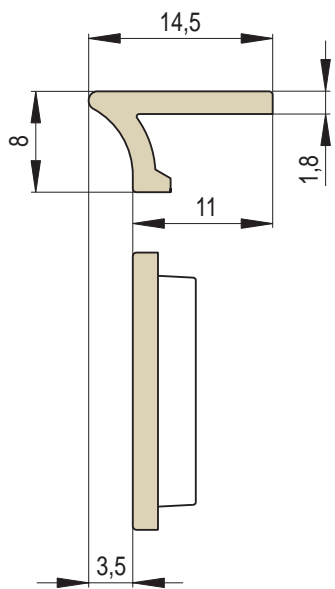

# GOTIK | Římsa polo-zákloповá / výška 8 cm

Náhled	Kód výrobku	Název	Rozměr (cm)	Poznámky	Hmot. (kg)	Výrobní číslo	Jednotky
	GP - C	Římsa polo-zákloповá GOTIK	22x11x8	-	1,7	0680P420000	1
	GP - P	Římsa poloviční	11x11x8	-	0,8	0680P420011	0,7
	GP - D	Římsa prodloužená	28x11x8	 28 cm	2,2	0680P420028	1,2
	GP - CC - R0,2	Římsa roh celý celý R0,2	22x22x8	R 0,2	2,9	0680P420R02	1,6
	GP - PC - R0,2	Římsa roh půl celý R0,2	11x22x8	R 0,2	2,1	0680P420R02L	1,6
	GP - CP - R0,2	Římsa roh celý půl R0,2	22x11x8	R 0,2	2,1	0680P420R02P	1,6
	GP - CC - R1	Římsa roh celý celý R1	22x22x8	R 1,0	2,9	0680P420R10	1,6
	GP - PC - R1	Římsa roh půl celý levý R1	11x22x8	R 1,0	2,1	0680P420R10L	1,6
	GP - CP - R1	Římsa roh celý půl pravý R1	22x11x8	R 1,0	2,1	0680P420R10P	1,6

# GOTIK | Římsa polo-základová / výška 8 cm

Náhled	Kód výrobku	Název	Rozměr (cm)	Poznámky	Hmot. (kg)	Výrobní číslo	Jednotky
	GP - CC - R4	Římsa roh celý celý R4	22x22x8	R 4,0	2,8	0680P420R40	1,6
	GP - PC - R4	Římsa roh půl celý levý R4	11x22x8	R 4,0	2	0680P420R40L	1,6
	GP - CP - R4	Římsa roh celý půl pravý R4	22x11x8	R 4,0	2	0680P420R40P	1,6
	GP - CC - R6,5	Římsa roh celý celý R6,5	22x22x8	R 6,5	2,8	0680P420R65	1,6
	GP - PC - R6,5	Římsa roh půl celý levý R6,5	11x22x8	R 6,5	2	0680P420R65L	1,6
	GP - CP - R6,5	Římsa roh celý půl pravý R6,5	22x11x8	R 6,5	2	0680P420R65P	1,6
	GP - PP - 45	Římsa roh půl půl 45°	11x11x8	45°	1,5	0680P425045	1,6

GZ - PP - 45  
Římsa roh  
půl půl 45°

GP - C  
Římsa polo-zákloповá  
GOTIK

GP - CC - R1  
Římsa roh  
celý celý R1

GP - PC - R4  
Římsa roh  
půl celý levý R4

GP - CP - R4  
Římsa roh  
celý půl pravý R4