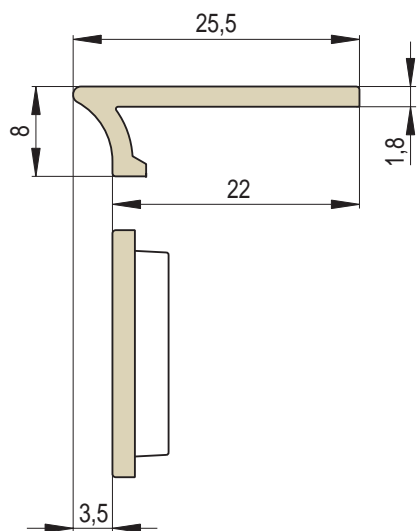

GZ

GP

GOTIK

GOTIK | Římsa záklopová / výška 8 cm

Náhled	Kód výrobku	Název	Rozměr (cm)	Poznámky	Hmot. (kg)	Výrobní číslo	Jednotky
	GZ - C	Římsa záklopová GOTIK	22x22x8	-	2,6	0680 420000	1,5
	GZ - P	Římsa poloviční	11x22x8	-	1,2	0680 420011	1
	GZ - D	Římsa prodloužená	28x22x8	 28 cm	3,1	0680 420028	1,8
	GZ - CC - R0,2	Římsa roh celý celý R0,2	22x22x8	R 0,2	3,4	0680 420R02	2,2
	GZ - CC - R1	Římsa roh celý celý R1	22x22x8	R 1,0	3,4	0680 420R10	2,2
	GZ - CC - R4	Římsa roh celý celý R4	22x22x8	R 4,0	3,4	0680 420R40	2,2
	GZ - CC - R6,5	Římsa roh celý celý R6,5	22x22x8	R 6,5	3,2	0680 420R65	2,2
	GZ - PP - 45	Římsa roh půl půl 45°	11/11x8	45°	1,8	0680 425045	1,6

Rozměry v cm.

GZ - C
Římsa zákloповá
GOTIK

GZ - P
Římsa poloviční

GZ - D
Římsa prodloužená

GZ - CC - R1
Římsa roh
celý celý R1

GZ - CC - R4
Římsa roh
celý celý R4

GZ - CC - R6,5
Římsa roh
celý celý R6,5

GZ - PP - 45
Římsa roh
půl půl 45°

GP - C
Římsa polo-zákloповá
GOTIK

GP - CC - R1
Římsa roh
celý celý R1

GP - PC - R4
Římsa roh
půl celý levý R4

GP - CP - R4
Římsa roh
celý půl pravý R4