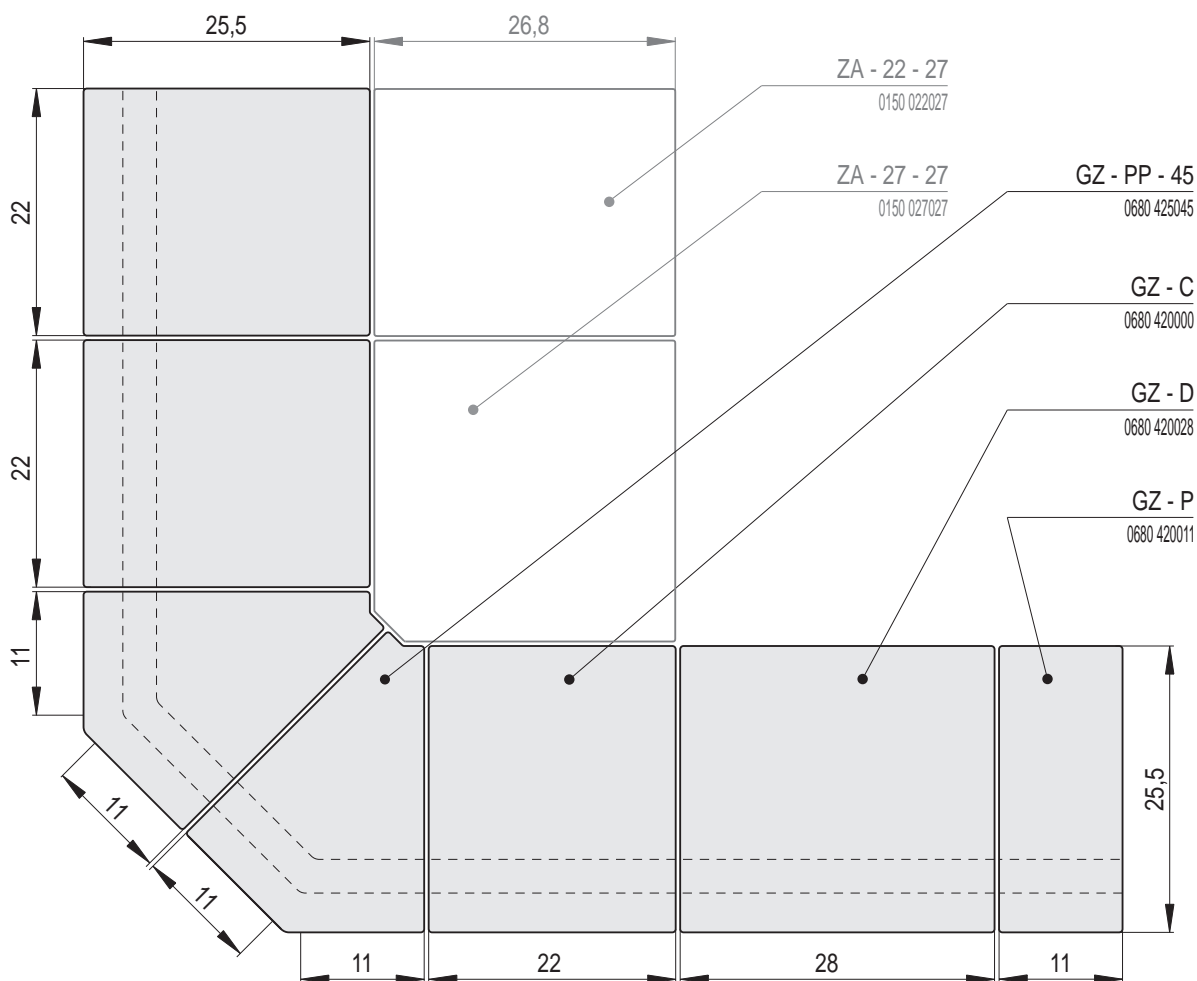

GZ

GP

GOTIK

GOTIK | Římsa záklopová / výška 8 cm

Náhled	Kód výrobku	Název	Rozměr (cm)	Poznámky	Hmot. (kg)	Výrobní číslo	Jednotky
	GZ - C	Římsa záklopová GOTIK	22x22x8	-	2,6	0680 420000	1,5
	GZ - P	Římsa poloviční	11x22x8	-	1,2	0680 420011	1
	GZ - D	Římsa prodloužená	28x22x8	 28 cm	3,1	0680 420028	1,8
	GZ - CC - R0,2	Římsa roh celý celý R0,2	22x22x8	R 0,2	3,4	0680 420R02	2,2
	GZ - CC - R1	Římsa roh celý celý R1	22x22x8	R 1,0	3,4	0680 420R10	2,2
	GZ - CC - R4	Římsa roh celý celý R4	22x22x8	R 4,0	3,4	0680 420R40	2,2
	GZ - CC - R6,5	Římsa roh celý celý R6,5	22x22x8	R 6,5	3,2	0680 420R65	2,2
	GZ - PP - 45	Římsa roh půl půl 45°	11/11x8	45°	1,8	0680 425045	1,6

Rozměry v cm.

GZ - C
Římsa zákloповá
GOTIK

GZ - P
Římsa poloviční

GZ - D
Římsa prodloužená

GZ - CC - R1
Římsa roh
celý celý R1

GZ - CC - R4
Římsa roh
celý celý R4

GZ - CC - R6,5
Římsa roh
celý celý R6,5

GZ - PP - 45
Římsa roh
půl půl 45°

GP - C
Římsa polo-zákloповá
GOTIK

GP - CC - R1
Římsa roh
celý celý R1

GP - PC - R4
Římsa roh
půl celý levý R4

GP - CP - R4
Římsa roh
celý půl pravý R4