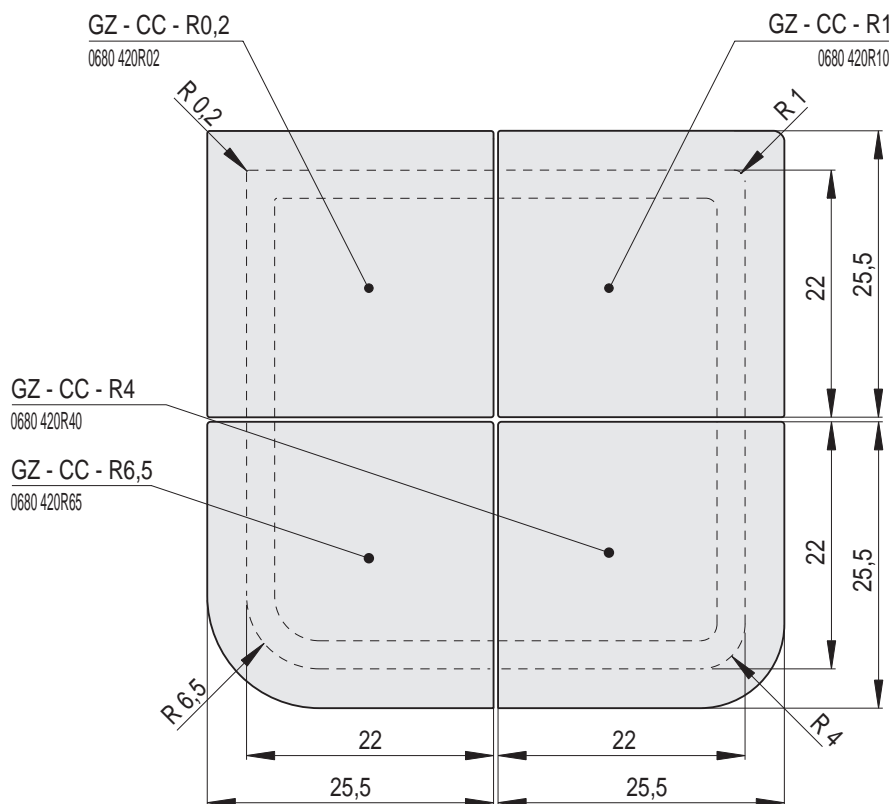

GZ

GP

GOTIK

GOTIK | Římsa záklopová / výška 8 cm

Náhled	Kód výrobku	Název	Rozměr (cm)	Poznámky	Hmot. (kg)	Výrobní číslo	Jednotky
	GZ - C	Římsa záklopová GOTIK	22x22x8	-	2,6	0680 420000	1,5
	GZ - P	Římsa poloviční	11x22x8	-	1,2	0680 420011	1
	GZ - D	Římsa prodloužená	28x22x8	 28 cm	3,1	0680 420028	1,8
	GZ - CC - R0,2	Římsa roh celý celý R0,2	22x22x8	R 0,2	3,4	0680 420R02	2,2
	GZ - CC - R1	Římsa roh celý celý R1	22x22x8	R 1,0	3,4	0680 420R10	2,2
	GZ - CC - R4	Římsa roh celý celý R4	22x22x8	R 4,0	3,4	0680 420R40	2,2
	GZ - CC - R6,5	Římsa roh celý celý R6,5	22x22x8	R 6,5	3,2	0680 420R65	2,2
	GZ - PP - 45	Římsa roh půl půl 45°	11/11x8	45°	1,8	0680 425045	1,6

Rozměry v cm.

GZ - C
Římsa zákloповá
GOTIK

GZ - P
Římsa poloviční

GZ - D
Římsa prodloužená

GZ - CC - R1
Římsa roh
celý celý R1

GZ - CC - R4
Římsa roh
celý celý R4

GZ - CC - R6,5
Římsa roh
celý celý R6,5

GZ - PP - 45
Římsa roh
půl půl 45°

GP - C
Římsa polo-zákloповá
GOTIK

GP - CC - R1
Římsa roh
celý celý R1

GP - PC - R4
Římsa roh
půl celý levý R4

GP - CP - R4
Římsa roh
celý půl pravý R4