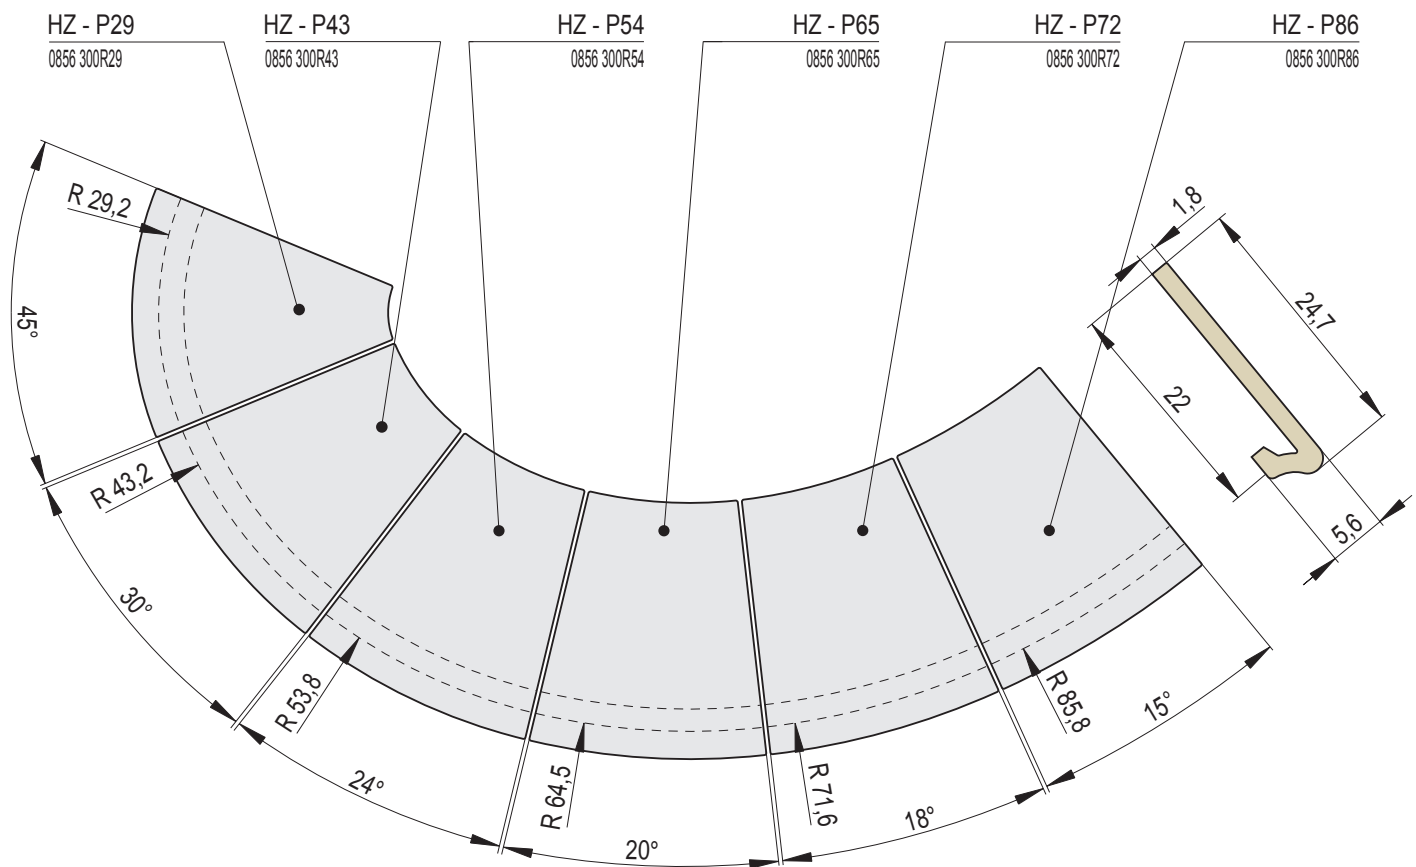

# HARMONIE | Římsa zákloповá / výška 5,6 cm

Náhled	Kód výrobku	Název	Rozměr (cm)	Poznámky	Hmot. (kg)	Výrobní číslo	Jednotky
	HZ - C	Římsa zákloповá HARMONIE	22x22x5,6	-	2,2	0656 022022	1,5
	HZ - P	Římsa poloviční	11x22x5,6	-	1,1	0656 022011	1
	HZ - D	Římsa prodloužená	28x22x5,6	 28 cm	2,9	0656 022028	1,8
	HZ - CC - R0,2	Římsa roh celý celý R0,2	22x22x5,6	R 0,2	2,8	0656 022R02	2,2
	HZ - CC - R1	Římsa roh celý celý R1	22x22x5,6	R 1,0	2,8	0656 022R10	2,2
	HZ - CC - R4	Římsa roh celý celý R4	22x22x5,6	R 4,0	2,7	0656 022R40	2,2
	HZ - CC - R6,5	Římsa roh celý celý R6,5	22x22x5,6	R 6,5	2,7	0656 022R65	2,2
	HZ - CC - Z1	Římsa roh celý celý zkosení Z1	22x22x5,6	zkosení Z1	2,7	0656 022090	2,2
	HZ - PP - 45	Římsa roh půl půl 45°	11/11x5,6	45°	1,6	0656 022045	1,6
	HZ - PCP - 90	Římsa roh půl celý půl 90°	11/22/11x5,6	2x45°	3,1	0656 022135	2,2

Rozměry v cm.

Náhled	Kód výrobku	Název	Rozměr (cm)	Poznámky	Hmot. (kg)	Výrobní číslo	Jednotky
	HZ - P29	Římsa R29 - pozitivní	29,2/8x5,6	2 4 8	1,7	0856 300R29	1,5
	HZ - P43	Římsa R43 - pozitivní	43,2/12x5,6	3 6 12	1,9	0856 300R43	1,5
	HZ - P54	Římsa R54 - pozitivní	53,8/15x5,6	15	2	0856 300R54	1,5
	HZ - P65	Římsa R65 - pozitivní	64,5/18x5,6	9 18	2	0856 300R65	1,5
	HZ - P72	Římsa R72 - pozitivní	71,6/20x5,6	5 10 20	2	0856 300R72	1,5
	HZ - P86	Římsa R86 - pozitivní	85,8/24x5,6	6 12 24	2	0856 300R86	1,5

3 | ŘÍMSY, ZÁKLOPY A SOKLY

Rozměry v cm.

Náhled	Kód výrobku	Název	Rozměr (cm)	Poznámky	Hmot. (kg)	Výrobní číslo	Jednotky
	HZ - N34	Římsa R34 - negativní	34/16x5,6		1,7	0857 301R34	1,3
	HZ - N45	Římsa R45 - negativní	45,1/18x5,6		1,9	0857 301R45	1,3
	HZ - N56	Římsa R56 - negativní	56,3/20x5,6		2,1	0857 301R56	1,3
	HZ - N68	Římsa R68 - negativní	67,5/24x5,6		2	0857 301R68	1,3
	HZ - N79	Římsa R79 - negativní	78,9/30x5,6		1,8	0857 301R79	1,3