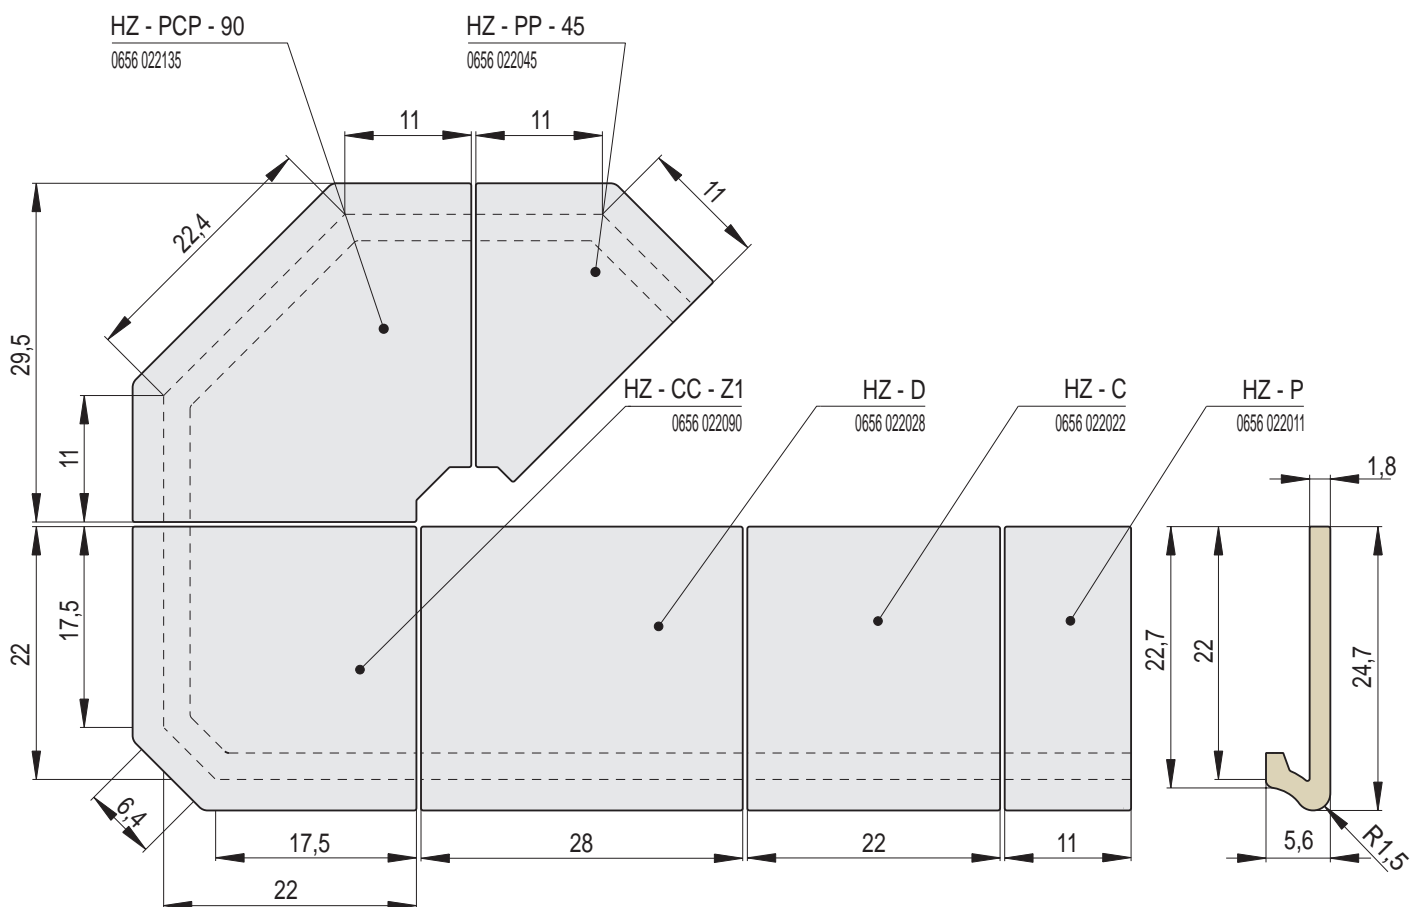

# HARMONIE | Římsa zákloповá / výška 5,6 cm

Náhled	Kód výrobku	Název	Rozměr (cm)	Poznámky	Hmot. (kg)	Výrobní číslo	Jednotky
	HZ - C	Římsa zákloповá HARMONIE	22x22x5,6	-	2,2	0656 022022	1,5
	HZ - P	Římsa poloviční	11x22x5,6	-	1,1	0656 022011	1
	HZ - D	Římsa prodloužená	28x22x5,6	 28 cm	2,9	0656 022028	1,8
	HZ - CC - R0,2	Římsa roh celý celý R0,2	22x22x5,6	R 0,2	2,8	0656 022R02	2,2
	HZ - CC - R1	Římsa roh celý celý R1	22x22x5,6	R 1,0	2,8	0656 022R10	2,2
	HZ - CC - R4	Římsa roh celý celý R4	22x22x5,6	R 4,0	2,7	0656 022R40	2,2
	HZ - CC - R6,5	Římsa roh celý celý R6,5	22x22x5,6	R 6,5	2,7	0656 022R65	2,2
	HZ - CC - Z1	Římsa roh celý celý zkosení Z1	22x22x5,6	zkosení Z1	2,7	0656 022090	2,2
	HZ - PP - 45	Římsa roh půl půl 45°	11/11x5,6	45°	1,6	0656 022045	1,6
	HZ - PCP - 90	Římsa roh půl celý půl 90°	11/22/11x5,6	2x45°	3,1	0656 022135	2,2

Rozměry v cm.

Náhled	Kód výrobku	Název	Rozměr (cm)	Poznámky	Hmot. (kg)	Výrobní číslo	Jednotky
	HZ - P29	Římsa R29 - pozitivní	29,2/8x5,6	2 4 8	1,7	0856 300R29	1,5
	HZ - P43	Římsa R43 - pozitivní	43,2/12x5,6	3 6 12	1,9	0856 300R43	1,5
	HZ - P54	Římsa R54 - pozitivní	53,8/15x5,6	15	2	0856 300R54	1,5
	HZ - P65	Římsa R65 - pozitivní	64,5/18x5,6	9 18	2	0856 300R65	1,5
	HZ - P72	Římsa R72 - pozitivní	71,6/20x5,6	5 10 20	2	0856 300R72	1,5
	HZ - P86	Římsa R86 - pozitivní	85,8/24x5,6	6 12 24	2	0856 300R86	1,5

3 | ŘÍMSY, ZÁKLOPY A SOKLY

Rozměry v cm.

Náhled	Kód výrobku	Název	Rozměr (cm)	Poznámky	Hmot. (kg)	Výrobní číslo	Jednotky
	HZ - N34	Římsa R34 - negativní	34/16x5,6		1,7	0857 301R34	1,3
	HZ - N45	Římsa R45 - negativní	45,1/18x5,6		1,9	0857 301R45	1,3
	HZ - N56	Římsa R56 - negativní	56,3/20x5,6		2,1	0857 301R56	1,3
	HZ - N68	Římsa R68 - negativní	67,5/24x5,6		2	0857 301R68	1,3
	HZ - N79	Římsa R79 - negativní	78,9/30x5,6		1,8	0857 301R79	1,3