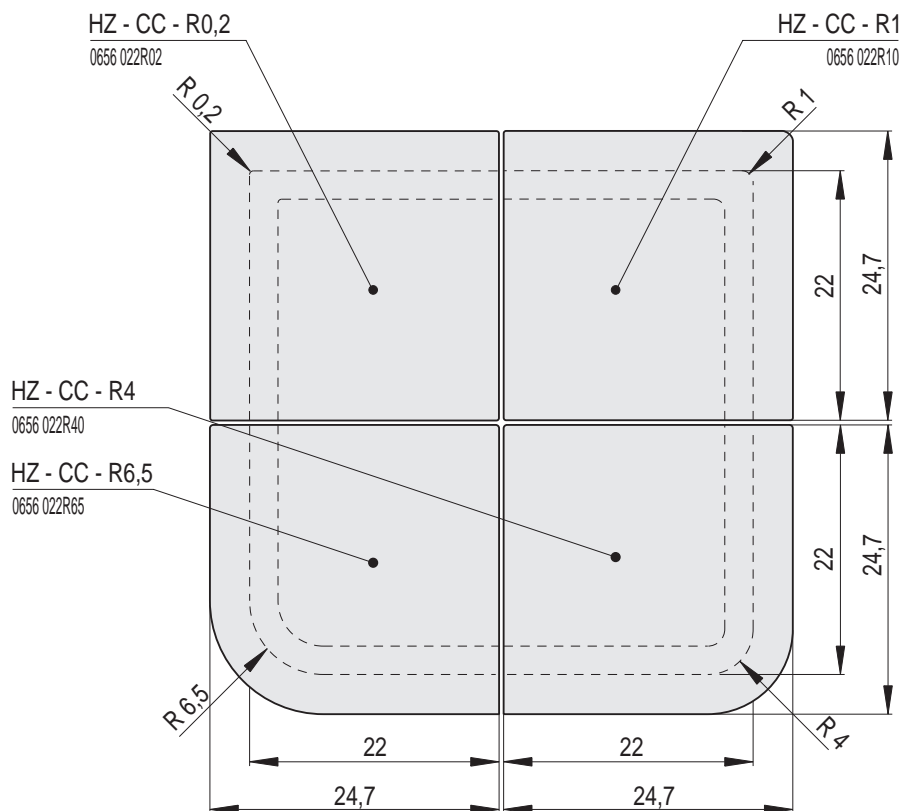

# HARMONIE | Římsa zákloповá / výška 5,6 cm

Náhled	Kód výrobku	Název	Rozměr (cm)	Poznámky	Hmot. (kg)	Výrobní číslo	Jednotky
	HZ - C	Římsa zákloповá HARMONIE	22x22x5,6	-	2,2	0656 022022	1,5
	HZ - P	Římsa poloviční	11x22x5,6	-	1,1	0656 022011	1
	HZ - D	Římsa prodloužená	28x22x5,6	 28 cm	2,9	0656 022028	1,8
	HZ - CC - R0,2	Římsa roh celý celý R0,2	22x22x5,6	R 0,2	2,8	0656 022R02	2,2
	HZ - CC - R1	Římsa roh celý celý R1	22x22x5,6	R 1,0	2,8	0656 022R10	2,2
	HZ - CC - R4	Římsa roh celý celý R4	22x22x5,6	R 4,0	2,7	0656 022R40	2,2
	HZ - CC - R6,5	Římsa roh celý celý R6,5	22x22x5,6	R 6,5	2,7	0656 022R65	2,2
	HZ - CC - Z1	Římsa roh celý celý zkosení Z1	22x22x5,6	zkosení Z1	2,7	0656 022090	2,2
	HZ - PP - 45	Římsa roh půl půl 45°	11/11x5,6	45°	1,6	0656 022045	1,6
	HZ - PCP - 90	Římsa roh půl celý půl 90°	11/22/11x5,6	2x45°	3,1	0656 022135	2,2

Rozměry v cm.

Náhled	Kód výrobku	Název	Rozměr (cm)	Poznámky	Hmot. (kg)	Výrobní číslo	Jednotky
	HZ - P29	Římsa R29 - pozitivní	29,2/8x5,6	2 4 8	1,7	0856 300R29	1,5
	HZ - P43	Římsa R43 - pozitivní	43,2/12x5,6	3 6 12	1,9	0856 300R43	1,5
	HZ - P54	Římsa R54 - pozitivní	53,8/15x5,6	15	2	0856 300R54	1,5
	HZ - P65	Římsa R65 - pozitivní	64,5/18x5,6	9 18	2	0856 300R65	1,5
	HZ - P72	Římsa R72 - pozitivní	71,6/20x5,6	5 10 20	2	0856 300R72	1,5
	HZ - P86	Římsa R86 - pozitivní	85,8/24x5,6	6 12 24	2	0856 300R86	1,5

3 | ŘÍMSY, ZÁKLOPY A SOKLY

Rozměry v cm.

Náhled	Kód výrobku	Název	Rozměr (cm)	Poznámky	Hmot. (kg)	Výrobní číslo	Jednotky
	HZ - N34	Římsa R34 - negativní	34/16x5,6		1,7	0857 301R34	1,3
	HZ - N45	Římsa R45 - negativní	45,1/18x5,6		1,9	0857 301R45	1,3
	HZ - N56	Římsa R56 - negativní	56,3/20x5,6		2,1	0857 301R56	1,3
	HZ - N68	Římsa R68 - negativní	67,5/24x5,6		2	0857 301R68	1,3
	HZ - N79	Římsa R79 - negativní	78,9/30x5,6		1,8	0857 301R79	1,3