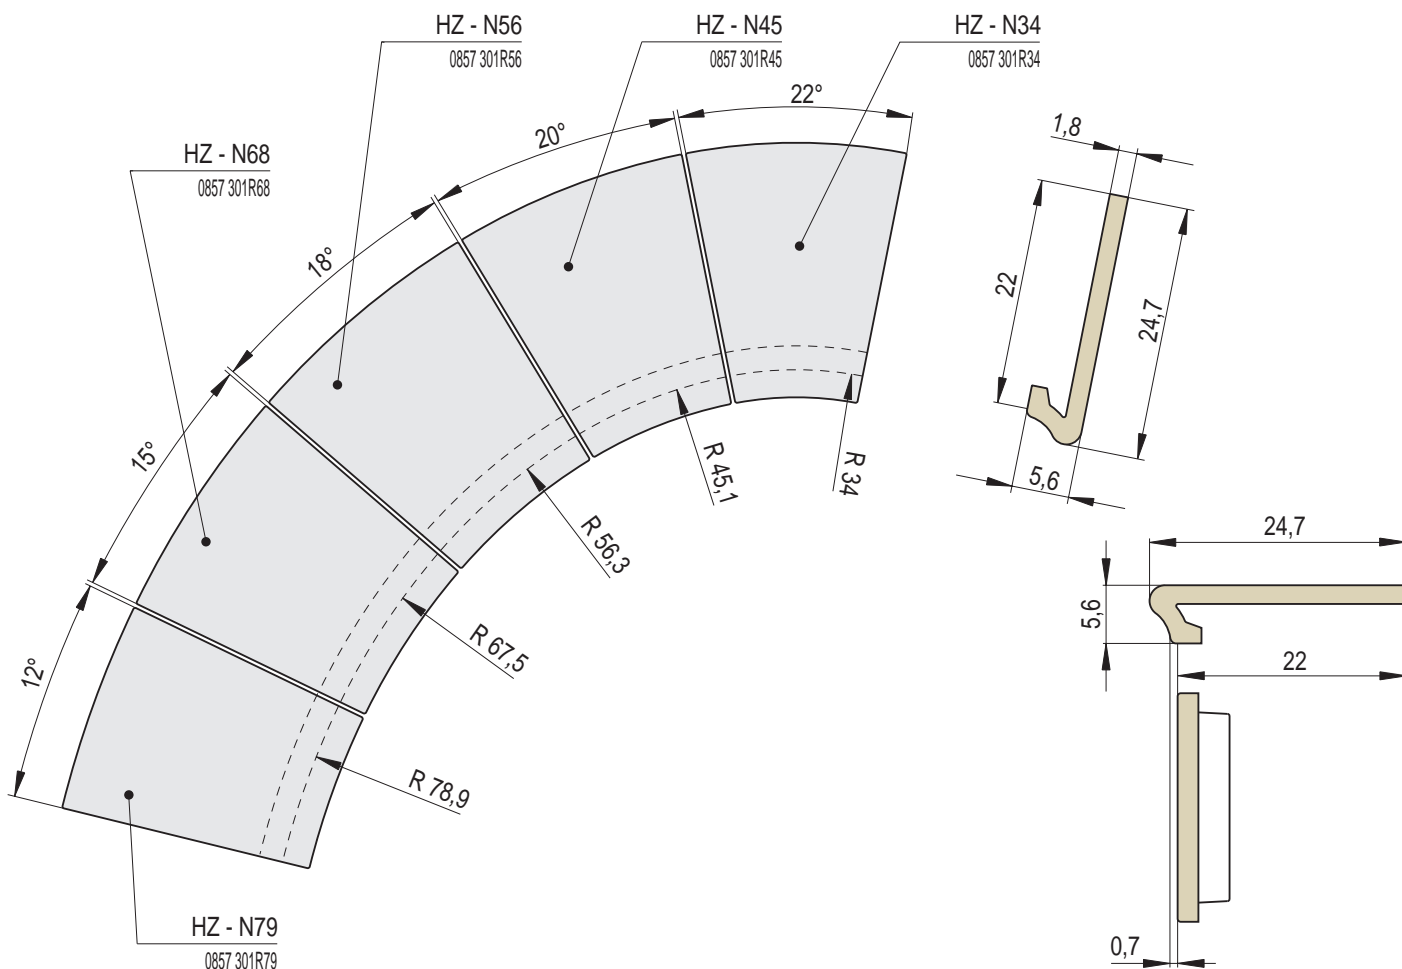

# HARMONIE | Římsa zákloповá / výška 5,6 cm

Náhled	Kód výrobku	Název	Rozměr (cm)	Poznámky	Hmot. (kg)	Výrobní číslo	Jednotky
	HZ - C	Římsa zákloповá HARMONIE	22x22x5,6	-	2,2	0656 022022	1,5
	HZ - P	Římsa poloviční	11x22x5,6	-	1,1	0656 022011	1
	HZ - D	Římsa prodloužená	28x22x5,6	 28 cm	2,9	0656 022028	1,8
	HZ - CC - R0,2	Římsa roh celý celý R0,2	22x22x5,6	R 0,2	2,8	0656 022R02	2,2
	HZ - CC - R1	Římsa roh celý celý R1	22x22x5,6	R 1,0	2,8	0656 022R10	2,2
	HZ - CC - R4	Římsa roh celý celý R4	22x22x5,6	R 4,0	2,7	0656 022R40	2,2
	HZ - CC - R6,5	Římsa roh celý celý R6,5	22x22x5,6	R 6,5	2,7	0656 022R65	2,2
	HZ - CC - Z1	Římsa roh celý celý zkosení Z1	22x22x5,6	zkosení Z1	2,7	0656 022090	2,2
	HZ - PP - 45	Římsa roh půl půl 45°	11/11x5,6	45°	1,6	0656 022045	1,6
	HZ - PCP - 90	Římsa roh půl celý půl 90°	11/22/11x5,6	2x45°	3,1	0656 022135	2,2

Rozměry v cm.

Náhled	Kód výrobku	Název	Rozměr (cm)	Poznámky	Hmot. (kg)	Výrobní číslo	Jednotky
	HZ - P29	Římsa R29 - pozitivní	29,2/8x5,6	2 4 8	1,7	0856 300R29	1,5
	HZ - P43	Římsa R43 - pozitivní	43,2/12x5,6	3 6 12	1,9	0856 300R43	1,5
	HZ - P54	Římsa R54 - pozitivní	53,8/15x5,6	15	2	0856 300R54	1,5
	HZ - P65	Římsa R65 - pozitivní	64,5/18x5,6	9 18	2	0856 300R65	1,5
	HZ - P72	Římsa R72 - pozitivní	71,6/20x5,6	5 10 20	2	0856 300R72	1,5
	HZ - P86	Římsa R86 - pozitivní	85,8/24x5,6	6 12 24	2	0856 300R86	1,5

3 | ŘÍMSY, ZÁKLOPY A SOKLY

Rozměry v cm.

Náhled	Kód výrobku	Název	Rozměr (cm)	Poznámky	Hmot. (kg)	Výrobní číslo	Jednotky
	HZ - N34	Římsa R34 - negativní	34/16x5,6		1,7	0857 301R34	1,3
	HZ - N45	Římsa R45 - negativní	45,1/18x5,6		1,9	0857 301R45	1,3
	HZ - N56	Římsa R56 - negativní	56,3/20x5,6		2,1	0857 301R56	1,3
	HZ - N68	Římsa R68 - negativní	67,5/24x5,6		2	0857 301R68	1,3
	HZ - N79	Římsa R79 - negativní	78,9/30x5,6		1,8	0857 301R79	1,3