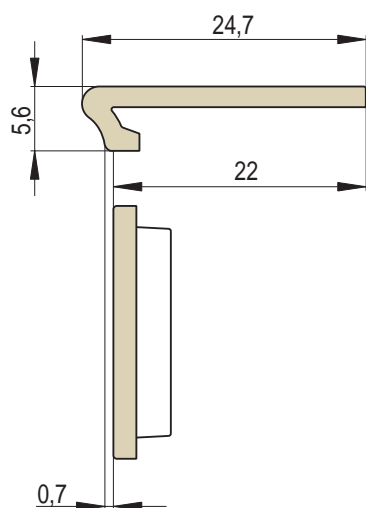

# HARMONIE | Římsa zákloповá / výška 5,6 cm

Náhled	Kód výrobku	Název	Rozměr (cm)	Poznámky	Hmot. (kg)	Výrobní číslo	Jednotky
	HZ - C	Římsa zákloповá HARMONIE	22x22x5,6	-	2,2	0656 022022	1,5
	HZ - P	Římsa poloviční	11x22x5,6	-	1,1	0656 022011	1
	HZ - D	Římsa prodloužená	28x22x5,6	 28 cm	2,9	0656 022028	1,8
	HZ - CC - R0,2	Římsa roh celý celý R0,2	22x22x5,6	R 0,2	2,8	0656 022R02	2,2
	HZ - CC - R1	Římsa roh celý celý R1	22x22x5,6	R 1,0	2,8	0656 022R10	2,2
	HZ - CC - R4	Římsa roh celý celý R4	22x22x5,6	R 4,0	2,7	0656 022R40	2,2
	HZ - CC - R6,5	Římsa roh celý celý R6,5	22x22x5,6	R 6,5	2,7	0656 022R65	2,2
	HZ - CC - Z1	Římsa roh celý celý zkosení Z1	22x22x5,6	zkosení Z1	2,7	0656 022090	2,2
	HZ - PP - 45	Římsa roh půl půl 45°	11/11x5,6	45°	1,6	0656 022045	1,6
	HZ - PCP - 90	Římsa roh půl celý půl 90°	11/22/11x5,6	2x45°	3,1	0656 022135	2,2

Rozměry v cm.

Náhled	Kód výrobku	Název	Rozměr (cm)	Poznámky	Hmot. (kg)	Výrobní číslo	Jednotky
	HZ - P29	Římsa R29 - pozitivní	29,2/8x5,6	2 4 8	1,7	0856 300R29	1,5
	HZ - P43	Římsa R43 - pozitivní	43,2/12x5,6	3 6 12	1,9	0856 300R43	1,5
	HZ - P54	Římsa R54 - pozitivní	53,8/15x5,6	15	2	0856 300R54	1,5
	HZ - P65	Římsa R65 - pozitivní	64,5/18x5,6	9 18	2	0856 300R65	1,5
	HZ - P72	Římsa R72 - pozitivní	71,6/20x5,6	5 10 20	2	0856 300R72	1,5
	HZ - P86	Římsa R86 - pozitivní	85,8/24x5,6	6 12 24	2	0856 300R86	1,5

3 | ŘÍMSY, ZÁKLOPY A SOKLY

Rozměry v cm.

Náhled	Kód výrobku	Název	Rozměr (cm)	Poznámky	Hmot. (kg)	Výrobní číslo	Jednotky
	HZ - N34	Římsa R34 - negativní	34/16x5,6		1,7	0857 301R34	1,3
	HZ - N45	Římsa R45 - negativní	45,1/18x5,6		1,9	0857 301R45	1,3
	HZ - N56	Římsa R56 - negativní	56,3/20x5,6		2,1	0857 301R56	1,3
	HZ - N68	Římsa R68 - negativní	67,5/24x5,6		2	0857 301R68	1,3
	HZ - N79	Římsa R79 - negativní	78,9/30x5,6		1,8	0857 301R79	1,3