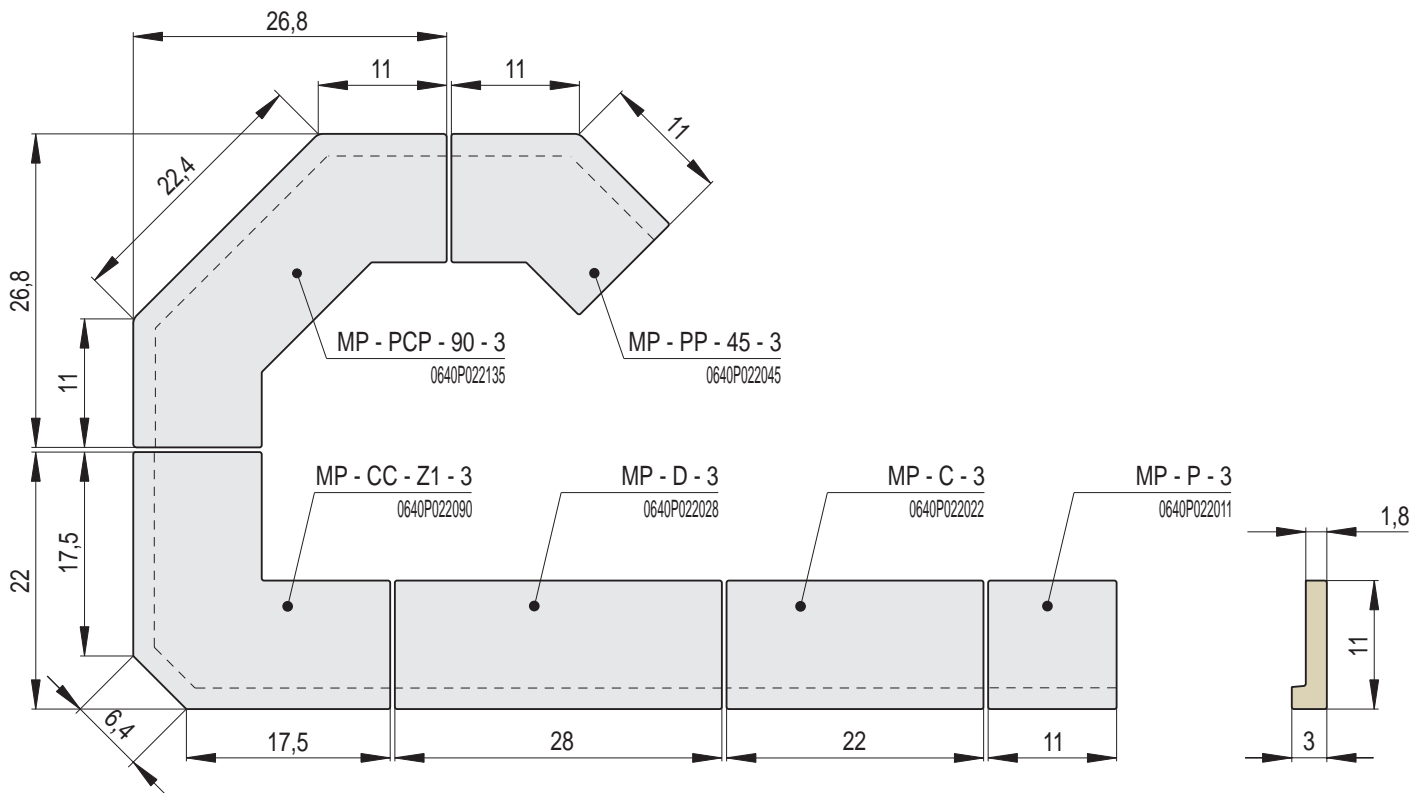

MODERN 3

MODERN 3 | Římsa polo-zákloповá / výška 3 cm

Náhled	Kód výrobku	Název	Rozměr (cm)	Poznámky	Hmot. (kg)	Výrobní číslo	Jednotky
	MP - C - 3	Římsa polo-zákloповá MODERN 3	22x11x3	-	0,9	0640P022022	1
	MP - P - 3	Římsa poloviční	11x11x3	-	0,5	0640P022011	0,7
	MP - D - 3	Římsa prodloužená	28x11x3	 28 cm	1,2	0640P022028	1,2
	MP - CC - R0,2 - 3	Římsa roh celý celý R0,2	22x22x3	R 0,2	1,4	0640P022R02	1,6
	MP - PC - R0,2 - 3	Římsa roh půl celý levý R0,2	11x22x3	R 0,2	1	0640P022R02L	1,6
	MP - CP - R0,2 - 3	Římsa roh celý půl pravý R0,2	22x11x3	R 0,2	1	0640P022R02P	1,6
	MP - CC - R1 - 3	Římsa roh celý celý R1	22x22x3	R 1,0	1,4	0640P022R10	1,6
	MP - PC - R1 - 3	Římsa roh půl celý levý R1	11x22x3	R 1,0	1	0640P022R10L	1,6
	MP - CP - R1 - 3	Římsa roh celý půl pravý R1	22x11x3	R 1,0	1	0640P022R10P	1,6

Náhled	Kód výrobku	Název	Rozměr (cm)	Poznámky	Hmot. (kg)	Výrobní číslo	Jednotky
	MP - CC - R4 - 3	Římsa roh celý celý R4	22x22x3	R 4,0	1,4	0640P022R40	1,6
	MP - PC - R4 - 3	Římsa roh půl celý levý R4	11x22x3	R 4,0	0,9	0640P022R40L	1,6
	MP - CP - R4 - 3	Římsa roh celý půl pravý R4	22x11x3	R 4,0	0,9	0640P022R40P	1,6
	MP - CC - R6,5 - 3	Římsa roh celý celý R6,5	22x22x3	R 6,5	1,4	0640P022R65	1,6
	MP - PC - R6,5 - 3	Římsa roh půl celý levý R6,5	11x22x3	R 6,5	0,9	0640P022R65L	1,6
	MP - CP - R6,5 - 3	Římsa roh celý půl pravý R6,5	22x11x3	R 6,5	0,9	0640P022R65P	1,6
	MP - CC - Z1 - 3	Římsa roh celý celý zkosení Z1	11x11x3	zkosení Z1	1,3	0640P022090	1,6
	MP - PP - 45 - 3	Římsa roh půl půl 45°	11/11x3	45°	0,7	0640P022045	1,2
	MP - PCP - 90 - 3	Římsa roh půl celý půl 90°	11/22/11x3	2x45°	1,5	0640P022135	1,6

3 | ŘÍMSY, ZÁKLOPY A SOKLY

Rozměry v cm.

MZ - C - 3
Římsa záklopková
MODERN 3

MZ - P - 3
Římsa poloviční

MZ - D - 3
Římsa prodloužená

MZ - CC - R1 - 3
Římsa roh celý celý R1

MZ - CC - R4 - 3
Římsa roh celý celý R4