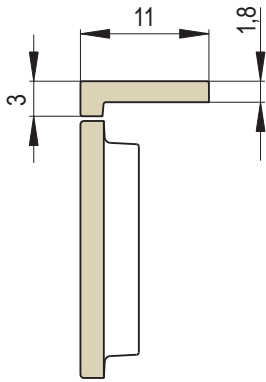

MODERN 3

MODERN 3 | Římsa polo-zákloповá / výška 3 cm

Náhled	Kód výrobku	Název	Rozměr (cm)	Poznámky	Hmot. (kg)	Výrobní číslo	Jednotky
	MP - C - 3	Římsa polo-zákloповá MODERN 3	22x11x3	-	0,9	0640P022022	1
	MP - P - 3	Římsa poloviční	11x11x3	-	0,5	0640P022011	0,7
	MP - D - 3	Římsa prodloužená	28x11x3	 28 cm	1,2	0640P022028	1,2
	MP - CC - R0,2 - 3	Římsa roh celý celý R0,2	22x22x3	R 0,2	1,4	0640P022R02	1,6
	MP - PC - R0,2 - 3	Římsa roh půl celý levý R0,2	11x22x3	R 0,2	1	0640P022R02L	1,6
	MP - CP - R0,2 - 3	Římsa roh celý půl pravý R0,2	22x11x3	R 0,2	1	0640P022R02P	1,6
	MP - CC - R1 - 3	Římsa roh celý celý R1	22x22x3	R 1,0	1,4	0640P022R10	1,6
	MP - PC - R1 - 3	Římsa roh půl celý levý R1	11x22x3	R 1,0	1	0640P022R10L	1,6
	MP - CP - R1 - 3	Římsa roh celý půl pravý R1	22x11x3	R 1,0	1	0640P022R10P	1,6

Náhled	Kód výrobku	Název	Rozměr (cm)	Poznámky	Hmot. (kg)	Výrobní číslo	Jednotky
	MP - CC - R4 - 3	Římsa roh celý celý R4	22x22x3	R 4,0	1,4	0640P022R40	1,6
	MP - PC - R4 - 3	Římsa roh půl celý levý R4	11x22x3	R 4,0	0,9	0640P022R40L	1,6
	MP - CP - R4 - 3	Římsa roh celý půl pravý R4	22x11x3	R 4,0	0,9	0640P022R40P	1,6
	MP - CC - R6,5 - 3	Římsa roh celý celý R6,5	22x22x3	R 6,5	1,4	0640P022R65	1,6
	MP - PC - R6,5 - 3	Římsa roh půl celý levý R6,5	11x22x3	R 6,5	0,9	0640P022R65L	1,6
	MP - CP - R6,5 - 3	Římsa roh celý půl pravý R6,5	22x11x3	R 6,5	0,9	0640P022R65P	1,6
	MP - CC - Z1 - 3	Římsa roh celý celý zkosení Z1	11x11x3	zkosení Z1	1,3	0640P022090	1,6
	MP - PP - 45 - 3	Římsa roh půl půl 45°	11/11x3	45°	0,7	0640P022045	1,2
	MP - PCP - 90 - 3	Římsa roh půl celý půl 90°	11/22/11x3	2x45°	1,5	0640P022135	1,6

3 | ŘÍMSY, ZÁKLOPY A SOKLY

Rozměry v cm.

MZ - C - 3
Římsa záklopková
MODERN 3

MZ - P - 3
Římsa poloviční

MZ - D - 3
Římsa prodloužená

MZ - CC - R1 - 3
Římsa roh celý celý R1

MZ - CC - R4 - 3
Římsa roh celý celý R4