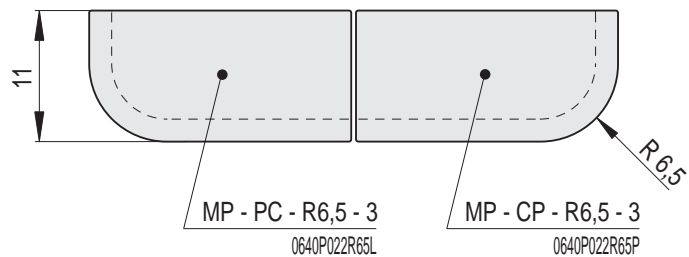

MODERN 3

MODERN 3 | Římsa polo-zákloповá / výška 3 cm

Náhled	Kód výrobku	Název	Rozměr (cm)	Poznámky	Hmot. (kg)	Výrobní číslo	Jednotky
	MP - C - 3	Římsa polo-zákloповá MODERN 3	22x11x3	-	0,9	0640P022022	1
	MP - P - 3	Římsa poloviční	11x11x3	-	0,5	0640P022011	0,7
	MP - D - 3	Římsa prodloužená	28x11x3	 28 cm	1,2	0640P022028	1,2
	MP - CC - R0,2 - 3	Římsa roh celý celý R0,2	22x22x3	R 0,2	1,4	0640P022R02	1,6
	MP - PC - R0,2 - 3	Římsa roh půl celý levý R0,2	11x22x3	R 0,2	1	0640P022R02L	1,6
	MP - CP - R0,2 - 3	Římsa roh celý půl pravý R0,2	22x11x3	R 0,2	1	0640P022R02P	1,6
	MP - CC - R1 - 3	Římsa roh celý celý R1	22x22x3	R 1,0	1,4	0640P022R10	1,6
	MP - PC - R1 - 3	Římsa roh půl celý levý R1	11x22x3	R 1,0	1	0640P022R10L	1,6
	MP - CP - R1 - 3	Římsa roh celý půl pravý R1	22x11x3	R 1,0	1	0640P022R10P	1,6

Náhled	Kód výrobku	Název	Rozměr (cm)	Poznámky	Hmot. (kg)	Výrobní číslo	Jednotky
	MP - CC - R4 - 3	Římsa roh celý celý R4	22x22x3	R 4,0	1,4	0640P022R40	1,6
	MP - PC - R4 - 3	Římsa roh půl celý levý R4	11x22x3	R 4,0	0,9	0640P022R40L	1,6
	MP - CP - R4 - 3	Římsa roh celý půl pravý R4	22x11x3	R 4,0	0,9	0640P022R40P	1,6
	MP - CC - R6,5 - 3	Římsa roh celý celý R6,5	22x22x3	R 6,5	1,4	0640P022R65	1,6
	MP - PC - R6,5 - 3	Římsa roh půl celý levý R6,5	11x22x3	R 6,5	0,9	0640P022R65L	1,6
	MP - CP - R6,5 - 3	Římsa roh celý půl pravý R6,5	22x11x3	R 6,5	0,9	0640P022R65P	1,6
	MP - CC - Z1 - 3	Římsa roh celý celý zkosení Z1	11x11x3	zkosení Z1	1,3	0640P022090	1,6
	MP - PP - 45 - 3	Římsa roh půl půl 45°	11/11x3	45°	0,7	0640P022045	1,2
	MP - PCP - 90 - 3	Římsa roh půl celý půl 90°	11/22/11x3	2x45°	1,5	0640P022135	1,6

3 | ŘÍMSY, ZÁKLOPY A SOKLY

Rozměry v cm.

MZ - C - 3
Římsa záklopková
MODERN 3

MZ - P - 3
Římsa poloviční

MZ - D - 3
Římsa prodloužená

MZ - CC - R1 - 3
Římsa roh celý celý R1

MZ - CC - R4 - 3
Římsa roh celý celý R4