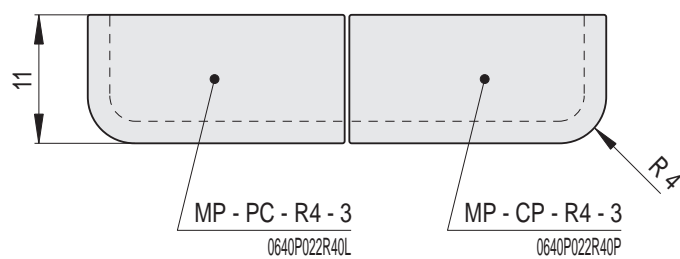

MODERN 3

MODERN 3 | Římsa polo-zákloповá / výška 3 cm

Náhled	Kód výrobku	Název	Rozměr (cm)	Poznámky	Hmot. (kg)	Výrobní číslo	Jednotky
	MP - C - 3	Římsa polo-zákloповá MODERN 3	22x11x3	-	0,9	0640P022022	1
	MP - P - 3	Římsa poloviční	11x11x3	-	0,5	0640P022011	0,7
	MP - D - 3	Římsa prodloužená	28x11x3	 28 cm	1,2	0640P022028	1,2
	MP - CC - R0,2 - 3	Římsa roh celý celý R0,2	22x22x3	R 0,2	1,4	0640P022R02	1,6
	MP - PC - R0,2 - 3	Římsa roh půl celý levý R0,2	11x22x3	R 0,2	1	0640P022R02L	1,6
	MP - CP - R0,2 - 3	Římsa roh celý půl pravý R0,2	22x11x3	R 0,2	1	0640P022R02P	1,6
	MP - CC - R1 - 3	Římsa roh celý celý R1	22x22x3	R 1,0	1,4	0640P022R10	1,6
	MP - PC - R1 - 3	Římsa roh půl celý levý R1	11x22x3	R 1,0	1	0640P022R10L	1,6
	MP - CP - R1 - 3	Římsa roh celý půl pravý R1	22x11x3	R 1,0	1	0640P022R10P	1,6

Náhled	Kód výrobku	Název	Rozměr (cm)	Poznámky	Hmot. (kg)	Výrobní číslo	Jednotky
	MP - CC - R4 - 3	Římsa roh celý celý R4	22x22x3	R 4,0	1,4	0640P022R40	1,6
	MP - PC - R4 - 3	Římsa roh půl celý levý R4	11x22x3	R 4,0	0,9	0640P022R40L	1,6
	MP - CP - R4 - 3	Římsa roh celý půl pravý R4	22x11x3	R 4,0	0,9	0640P022R40P	1,6
	MP - CC - R6,5 - 3	Římsa roh celý celý R6,5	22x22x3	R 6,5	1,4	0640P022R65	1,6
	MP - PC - R6,5 - 3	Římsa roh půl celý levý R6,5	11x22x3	R 6,5	0,9	0640P022R65L	1,6
	MP - CP - R6,5 - 3	Římsa roh celý půl pravý R6,5	22x11x3	R 6,5	0,9	0640P022R65P	1,6
	MP - CC - Z1 - 3	Římsa roh celý celý zkosení Z1	11x11x3	zkosení Z1	1,3	0640P022090	1,6
	MP - PP - 45 - 3	Římsa roh půl půl 45°	11/11x3	45°	0,7	0640P022045	1,2
	MP - PCP - 90 - 3	Římsa roh půl celý půl 90°	11/22/11x3	2x45°	1,5	0640P022135	1,6

3 | ŘÍMSY, ZÁKLOPY A SOKLY

Rozměry v cm.

MZ - C - 3
Římsa záklopková
MODERN 3

MZ - P - 3
Římsa poloviční

MZ - D - 3
Římsa prodloužená

MZ - CC - R1 - 3
Římsa roh celý celý R1

MZ - CC - R4 - 3
Římsa roh celý celý R4