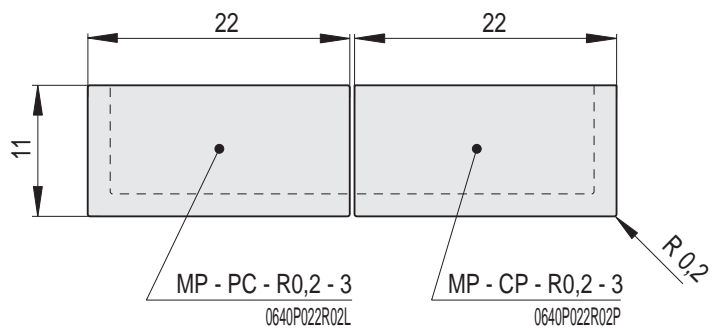

MODERN 3

MODERN 3 | Římsa polo-zákloповá / výška 3 cm

Náhled	Kód výrobku	Název	Rozměr (cm)	Poznámky	Hmot. (kg)	Výrobní číslo	Jednotky
	MP - C - 3	Římsa polo-zákloповá MODERN 3	22x11x3	-	0,9	0640P022022	1
	MP - P - 3	Římsa poloviční	11x11x3	-	0,5	0640P022011	0,7
	MP - D - 3	Římsa prodloužená	28x11x3	 28 cm	1,2	0640P022028	1,2
	MP - CC - R0,2 - 3	Římsa roh celý celý R0,2	22x22x3	R 0,2	1,4	0640P022R02	1,6
	MP - PC - R0,2 - 3	Římsa roh půl celý levý R0,2	11x22x3	R 0,2	1	0640P022R02L	1,6
	MP - CP - R0,2 - 3	Římsa roh celý půl pravý R0,2	22x11x3	R 0,2	1	0640P022R02P	1,6
	MP - CC - R1 - 3	Římsa roh celý celý R1	22x22x3	R 1,0	1,4	0640P022R10	1,6
	MP - PC - R1 - 3	Římsa roh půl celý levý R1	11x22x3	R 1,0	1	0640P022R10L	1,6
	MP - CP - R1 - 3	Římsa roh celý půl pravý R1	22x11x3	R 1,0	1	0640P022R10P	1,6

Náhled	Kód výrobku	Název	Rozměr (cm)	Poznámky	Hmot. (kg)	Výrobní číslo	Jednotky
	MP - CC - R4 - 3	Římsa roh celý celý R4	22x22x3	R 4,0	1,4	0640P022R40	1,6
	MP - PC - R4 - 3	Římsa roh půl celý levý R4	11x22x3	R 4,0	0,9	0640P022R40L	1,6
	MP - CP - R4 - 3	Římsa roh celý půl pravý R4	22x11x3	R 4,0	0,9	0640P022R40P	1,6
	MP - CC - R6,5 - 3	Římsa roh celý celý R6,5	22x22x3	R 6,5	1,4	0640P022R65	1,6
	MP - PC - R6,5 - 3	Římsa roh půl celý levý R6,5	11x22x3	R 6,5	0,9	0640P022R65L	1,6
	MP - CP - R6,5 - 3	Římsa roh celý půl pravý R6,5	22x11x3	R 6,5	0,9	0640P022R65P	1,6
	MP - CC - Z1 - 3	Římsa roh celý celý zkosení Z1	11x11x3	zkosení Z1	1,3	0640P022090	1,6
	MP - PP - 45 - 3	Římsa roh půl půl 45°	11/11x3	45°	0,7	0640P022045	1,2
	MP - PCP - 90 - 3	Římsa roh půl celý půl 90°	11/22/11x3	2x45°	1,5	0640P022135	1,6

3 | ŘÍMSY, ZÁKLOPY A SOKLY

Rozměry v cm.

MZ - C - 3
Římsa záklopková
MODERN 3

MZ - P - 3
Římsa poloviční

MZ - D - 3
Římsa prodloužená

MZ - CC - R1 - 3
Římsa roh celý celý R1

MZ - CC - R4 - 3
Římsa roh celý celý R4