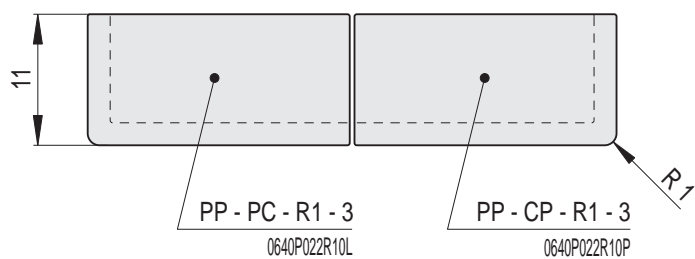

MODERN 3

MODERN 3 | Římsa polo-zákloповá / výška 3 cm

Náhled	Kód výrobku	Název	Rozměr (cm)	Poznámky	Hmot. (kg)	Výrobní číslo	Jednotky
	MP - C - 3	Římsa polo-zákloповá MODERN 3	22x11x3	-	0,9	0640P022022	1
	MP - P - 3	Římsa poloviční	11x11x3	-	0,5	0640P022011	0,7
	MP - D - 3	Římsa prodloužená	28x11x3	 28 cm	1,2	0640P022028	1,2
	MP - CC - R0,2 - 3	Římsa roh celý celý R0,2	22x22x3	R 0,2	1,4	0640P022R02	1,6
	MP - PC - R0,2 - 3	Římsa roh půl celý levý R0,2	11x22x3	R 0,2	1	0640P022R02L	1,6
	MP - CP - R0,2 - 3	Římsa roh celý půl pravý R0,2	22x11x3	R 0,2	1	0640P022R02P	1,6
	MP - CC - R1 - 3	Římsa roh celý celý R1	22x22x3	R 1,0	1,4	0640P022R10	1,6
	MP - PC - R1 - 3	Římsa roh půl celý levý R1	11x22x3	R 1,0	1	0640P022R10L	1,6
	MP - CP - R1 - 3	Římsa roh celý půl pravý R1	22x11x3	R 1,0	1	0640P022R10P	1,6

Náhled	Kód výrobku	Název	Rozměr (cm)	Poznámky	Hmot. (kg)	Výrobní číslo	Jednotky
	MP - CC - R4 - 3	Římsa roh celý celý R4	22x22x3	R 4,0	1,4	0640P022R40	1,6
	MP - PC - R4 - 3	Římsa roh půl celý levý R4	11x22x3	R 4,0	0,9	0640P022R40L	1,6
	MP - CP - R4 - 3	Římsa roh celý půl pravý R4	22x11x3	R 4,0	0,9	0640P022R40P	1,6
	MP - CC - R6,5 - 3	Římsa roh celý celý R6,5	22x22x3	R 6,5	1,4	0640P022R65	1,6
	MP - PC - R6,5 - 3	Římsa roh půl celý levý R6,5	11x22x3	R 6,5	0,9	0640P022R65L	1,6
	MP - CP - R6,5 - 3	Římsa roh celý půl pravý R6,5	22x11x3	R 6,5	0,9	0640P022R65P	1,6
	MP - CC - Z1 - 3	Římsa roh celý celý zkosení Z1	11x11x3	zkosení Z1	1,3	0640P022090	1,6
	MP - PP - 45 - 3	Římsa roh půl půl 45°	11/11x3	45°	0,7	0640P022045	1,2
	MP - PCP - 90 - 3	Římsa roh půl celý půl 90°	11/22/11x3	2x45°	1,5	0640P022135	1,6

3 | ŘÍMSY, ZÁKLOPY A SOKLY

Rozměry v cm.

MZ - C - 3
Římsa záklopková
MODERN 3

MZ - P - 3
Římsa poloviční

MZ - D - 3
Římsa prodloužená

MZ - CC - R1 - 3
Římsa roh celý celý R1

MZ - CC - R4 - 3
Římsa roh celý celý R4