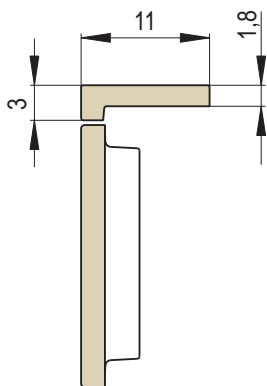

MODERN 3

MODERN 3 | Římsa polo-zákloповá / výška 3 cm

Náhled	Kód výrobku	Název	Rozměr (cm)	Poznámky	Hmot. (kg)	Výrobní číslo	Jednotky
	MP - C - 3	Římsa polo-zákloповá MODERN 3	22x11x3	-	0,9	0640P022022	1
	MP - P - 3	Římsa poloviční	11x11x3	-	0,5	0640P022011	0,7
	MP - D - 3	Římsa prodloužená	28x11x3	 28 cm	1,2	0640P022028	1,2
	MP - CC - R0,2 - 3	Římsa roh celý celý R0,2	22x22x3	R 0,2	1,4	0640P022R02	1,6
	MP - PC - R0,2 - 3	Římsa roh půl celý levý R0,2	11x22x3	R 0,2	1	0640P022R02L	1,6
	MP - CP - R0,2 - 3	Římsa roh celý půl pravý R0,2	22x11x3	R 0,2	1	0640P022R02P	1,6
	MP - CC - R1 - 3	Římsa roh celý celý R1	22x22x3	R 1,0	1,4	0640P022R10	1,6
	MP - PC - R1 - 3	Římsa roh půl celý levý R1	11x22x3	R 1,0	1	0640P022R10L	1,6
	MP - CP - R1 - 3	Římsa roh celý půl pravý R1	22x11x3	R 1,0	1	0640P022R10P	1,6

Náhled	Kód výrobku	Název	Rozměr (cm)	Poznámky	Hmot. (kg)	Výrobní číslo	Jednotky
	MP - CC - R4 - 3	Římsa roh celý celý R4	22x22x3	R 4,0	1,4	0640P022R40	1,6
	MP - PC - R4 - 3	Římsa roh půl celý levý R4	11x22x3	R 4,0	0,9	0640P022R40L	1,6
	MP - CP - R4 - 3	Římsa roh celý půl pravý R4	22x11x3	R 4,0	0,9	0640P022R40P	1,6
	MP - CC - R6,5 - 3	Římsa roh celý celý R6,5	22x22x3	R 6,5	1,4	0640P022R65	1,6
	MP - PC - R6,5 - 3	Římsa roh půl celý levý R6,5	11x22x3	R 6,5	0,9	0640P022R65L	1,6
	MP - CP - R6,5 - 3	Římsa roh celý půl pravý R6,5	22x11x3	R 6,5	0,9	0640P022R65P	1,6
	MP - CC - Z1 - 3	Římsa roh celý celý zkosení Z1	11x11x3	zkosení Z1	1,3	0640P022090	1,6
	MP - PP - 45 - 3	Římsa roh půl půl 45°	11/11x3	45°	0,7	0640P022045	1,2
	MP - PCP - 90 - 3	Římsa roh půl celý půl 90°	11/22/11x3	2x45°	1,5	0640P022135	1,6

3 | ŘÍMSY, ZÁKLOPY A SOKLY

Rozměry v cm.

MZ - C - 3
Římsa záklopková
MODERN 3

MZ - P - 3
Římsa poloviční

MZ - D - 3
Římsa prodloužená

MZ - CC - R1 - 3
Římsa roh celý celý R1

MZ - CC - R4 - 3
Římsa roh celý celý R4