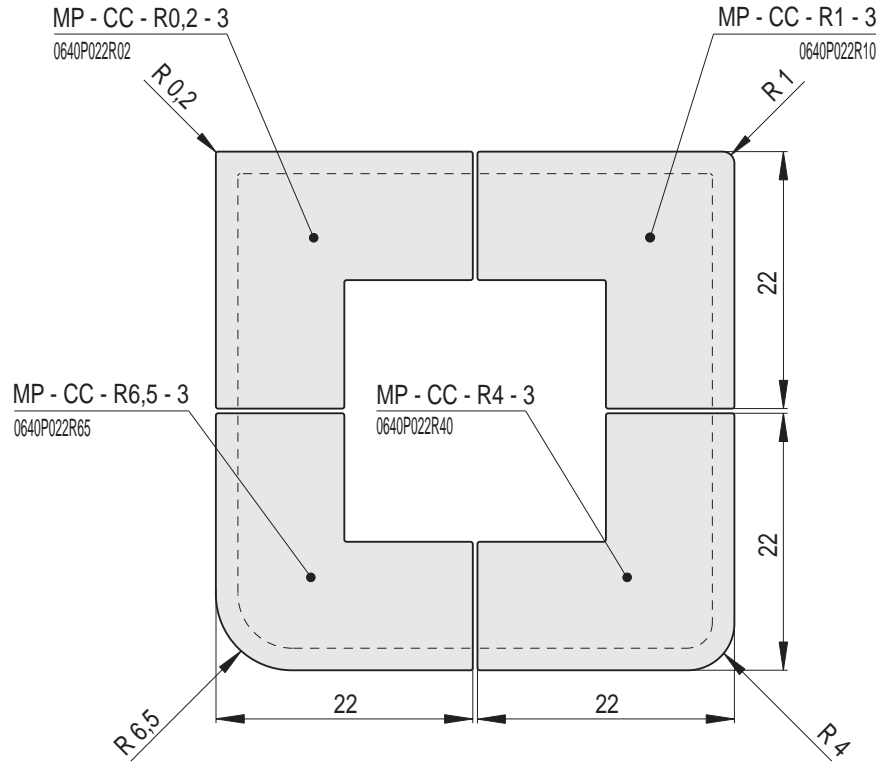

MODERN 3

MODERN 3 | Římsa polo-zákloповá / výška 3 cm

Náhled	Kód výrobku	Název	Rozměr (cm)	Poznámky	Hmot. (kg)	Výrobní číslo	Jednotky
	MP - C - 3	Římsa polo-zákloповá MODERN 3	22x11x3	-	0,9	0640P022022	1
	MP - P - 3	Římsa poloviční	11x11x3	-	0,5	0640P022011	0,7
	MP - D - 3	Římsa prodloužená	28x11x3	 28 cm	1,2	0640P022028	1,2
	MP - CC - R0,2 - 3	Římsa roh celý celý R0,2	22x22x3	R 0,2	1,4	0640P022R02	1,6
	MP - PC - R0,2 - 3	Římsa roh půl celý levý R0,2	11x22x3	R 0,2	1	0640P022R02L	1,6
	MP - CP - R0,2 - 3	Římsa roh celý půl pravý R0,2	22x11x3	R 0,2	1	0640P022R02P	1,6
	MP - CC - R1 - 3	Římsa roh celý celý R1	22x22x3	R 1,0	1,4	0640P022R10	1,6
	MP - PC - R1 - 3	Římsa roh půl celý levý R1	11x22x3	R 1,0	1	0640P022R10L	1,6
	MP - CP - R1 - 3	Římsa roh celý půl pravý R1	22x11x3	R 1,0	1	0640P022R10P	1,6

Náhled	Kód výrobku	Název	Rozměr (cm)	Poznámky	Hmot. (kg)	Výrobní číslo	Jednotky
	MP - CC - R4 - 3	Římsa roh celý celý R4	22x22x3	R 4,0	1,4	0640P022R40	1,6
	MP - PC - R4 - 3	Římsa roh půl celý levý R4	11x22x3	R 4,0	0,9	0640P022R40L	1,6
	MP - CP - R4 - 3	Římsa roh celý půl pravý R4	22x11x3	R 4,0	0,9	0640P022R40P	1,6
	MP - CC - R6,5 - 3	Římsa roh celý celý R6,5	22x22x3	R 6,5	1,4	0640P022R65	1,6
	MP - PC - R6,5 - 3	Římsa roh půl celý levý R6,5	11x22x3	R 6,5	0,9	0640P022R65L	1,6
	MP - CP - R6,5 - 3	Římsa roh celý půl pravý R6,5	22x11x3	R 6,5	0,9	0640P022R65P	1,6
	MP - CC - Z1 - 3	Římsa roh celý celý zkosení Z1	11x11x3	zkosení Z1	1,3	0640P022090	1,6
	MP - PP - 45 - 3	Římsa roh půl půl 45°	11/11x3	45°	0,7	0640P022045	1,2
	MP - PCP - 90 - 3	Římsa roh půl celý půl 90°	11/22/11x3	2x45°	1,5	0640P022135	1,6

3 | ŘÍMSY, ZÁKLOPY A SOKLY

Rozměry v cm.

MZ - C - 3
Římsa záklopková
MODERN 3

MZ - P - 3
Římsa poloviční

MZ - D - 3
Římsa prodloužená

MZ - CC - R1 - 3
Římsa roh celý celý R1

MZ - CC - R4 - 3
Římsa roh celý celý R4