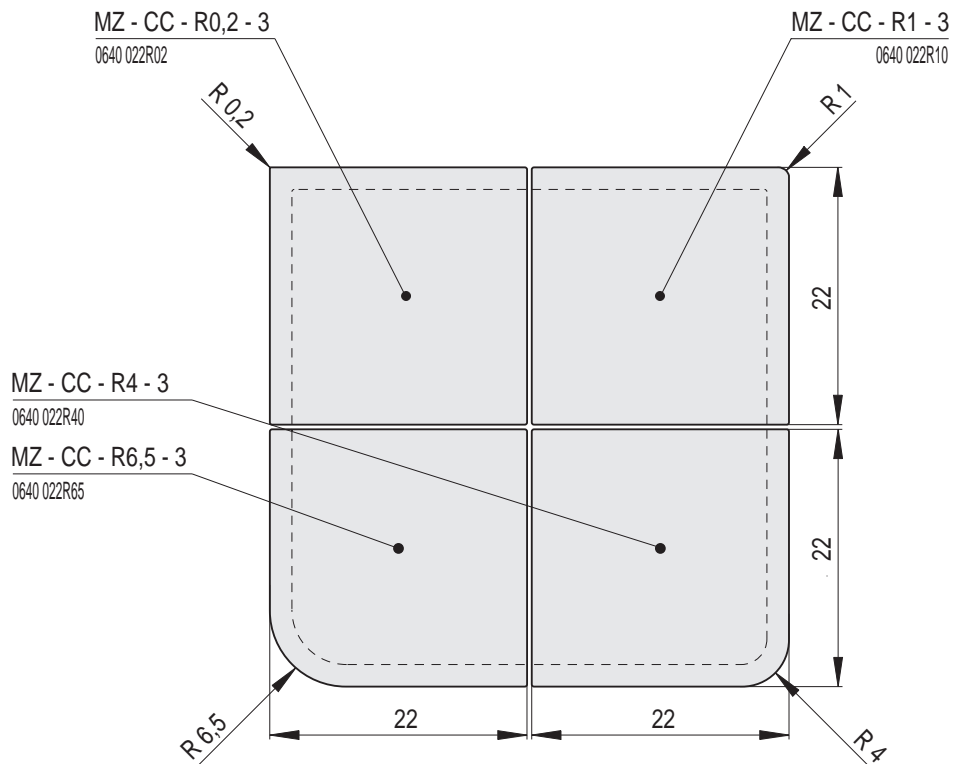

MODERN 3

MODERN 3 | Římsa zákloповá / výška 3 cm

Náhled	Kód výrobku	Název	Rozměr (cm)	Poznámky	Hmot. (kg)	Výrobní číslo	Jednotky
	MZ - C - 3	Římsa zákloповá MODERN 3	22x22x3	-	1,8	0640 022022	1,5
	MZ - P - 3	Římsa poloviční	11x22x3	-	0,9	0640 022011	1
	MZ - D - 3	Římsa prodloužená	28x22x3	 28 cm	2,3	0640 022028	1,8
	MZ - CC - R0,2 - 3	Římsa roh celý celý R0,2	22x22x3	R 0,2	1,8	0640 022R02	2,2
	MZ - CC - R1 - 3	Římsa roh celý celý R1	22x22x3	R 1,0	1,8	0640 022R10	2,2
	MZ - CC - R4 - 3	Římsa roh celý celý R4	22x22x3	R 4,0	1,8	0640 022R40	2,2
	MZ - CC - R6,5 - 3	Římsa roh celý celý R6,5	22x22x3	R 6,5	1,8	0640 022R65	2,2
	MZ - CC - Z1 - 3	Římsa roh celý celý zkosení Z1	22x22x3	zkosení Z1	1,8	0640 022090	2,2
	MZ - PP - 45 - 3	Římsa roh půl půl 45°	11/11x3	45°	1	0640 022045	1,6
	MZ - PCP - 90 - 3	Římsa roh půl celý půl 90°	11/22/11x3	2x45°	2,2	0640 022135	2,2

Náhled	Kód výrobku	Název	Rozměr (cm)	Poznámky	Hmot. (kg)	Výrobní číslo	Jednotky
	MZ - 2C - 3	Římsa záklopová dlouhá	44x22x3	-	3,6	0640 044022	3,4
	MZ - C2 - 3	Římsa záklopová krátká	22x44x3	-	3,4	0640 022044	2,8
	MZ - C2C - R0,2 - 3	Římsa roh celý - dlouhý	44x22x3	R 0,2	4	0640 044R02 L	4,2
	MZ - 2CC - R0,2 - 3	Římsa roh dlouhý - celý	44x22x3	R 0,2	4	0640 044R02 R	4,2

3 | ŘÍMSY, ZÁKLOPY A SOKLY

Rozměry v cm.

Náhled	Kód výrobku	Název	Rozměr (cm)	Poznámky	Hmot. (kg)	Výrobní číslo	Jednotky
	MZ - P29 - 3	Římsa R29 - pozitivní	29,2/8x3	2 4 8	1,2	0840 300R29	1,5
	MZ - P43 - 3	Římsa R43 - pozitivní	43,2/12x3	3 6 12	1,4	0840 300R43	1,5
	MZ - P54 - 3	Římsa R54 - pozitivní	53,8/15x3	15	1,4	0840 300R54	1,5
	MZ - P65 - 3	Římsa R65 - pozitivní	64,5/18x3	9 18	1,5	0840 300R65	1,5
	MZ - P72 - 3	Římsa R72 - pozitivní	71,6/20x3	5 10 20	1,5	0840 300R72	1,5
	MZ - P86 - 3	Římsa R86 - pozitivní	85,8/24x3	6 12 24	1,5	0840 300R86	1,5