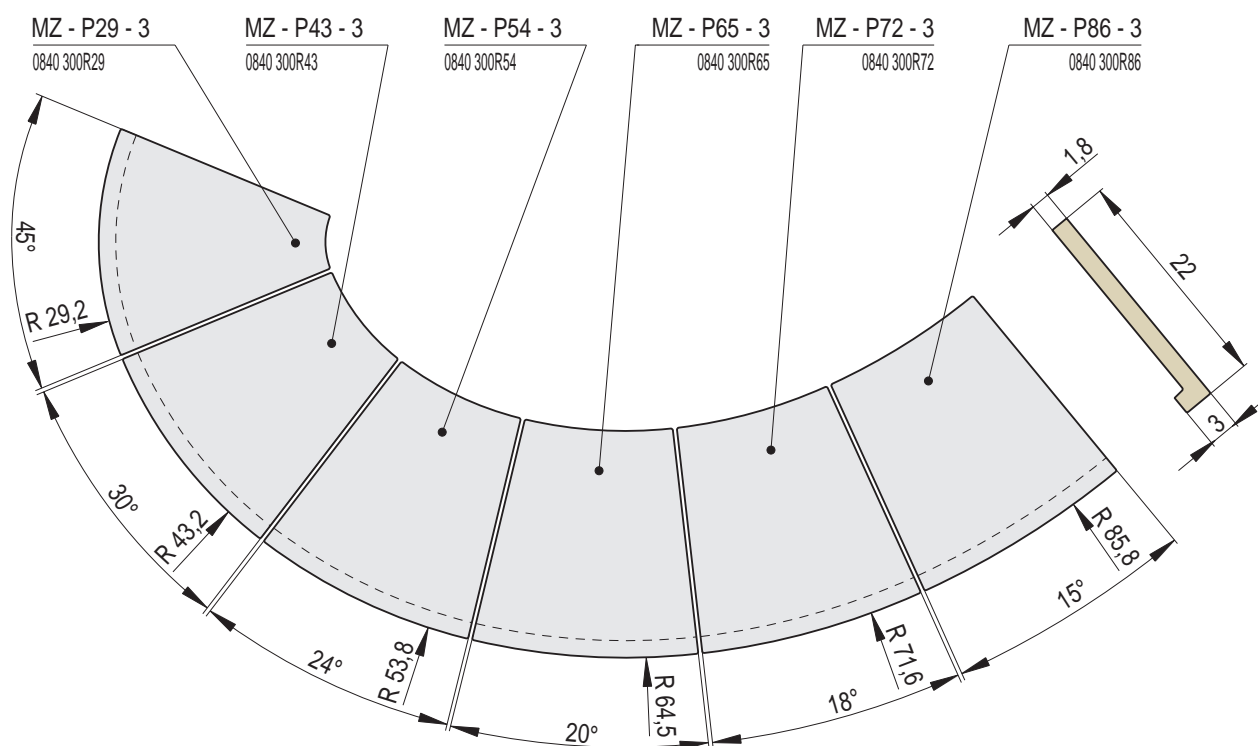

Náhled	Kód výrobku	Název	Rozměr (cm)	Poznámky	Hmot. (kg)	Výrobní číslo	Jednotky
	MZ - 2C - 3	Římsa záklopová dlouhá	44x22x3	-	3,6	0640 044022	3,4
	MZ - C2 - 3	Římsa záklopová krátká	22x44x3	-	3,4	0640 022044	2,8
	MZ - C2C - R0,2 - 3	Římsa roh celý - dlouhý	44x22x3	R 0,2	4	0640 044R02 L	4,2
	MZ - 2CC - R0,2 - 3	Římsa roh dlouhý - celý	44x22x3	R 0,2	4	0640 044R02 R	4,2

3 | ŘÍMSY, ZÁKLOPY A SOKLY

Rozměry v cm.

Náhled	Kód výrobku	Název	Rozměr (cm)	Poznámky	Hmot. (kg)	Výrobní číslo	Jednotky
	MZ - P29 - 3	Římsa R29 - pozitivní	29,2/8x3	2 4 8	1,2	0840 300R29	1,5
	MZ - P43 - 3	Římsa R43 - pozitivní	43,2/12x3	3 6 12	1,4	0840 300R43	1,5
	MZ - P54 - 3	Římsa R54 - pozitivní	53,8/15x3	15	1,4	0840 300R54	1,5
	MZ - P65 - 3	Římsa R65 - pozitivní	64,5/18x3	9 18	1,5	0840 300R65	1,5
	MZ - P72 - 3	Římsa R72 - pozitivní	71,6/20x3	5 10 20	1,5	0840 300R72	1,5
	MZ - P86 - 3	Římsa R86 - pozitivní	85,8/24x3	6 12 24	1,5	0840 300R86	1,5

Náhled	Kód výrobku	Název	Rozměr (cm)	Poznámky	Hmot. (kg)	Výrobní číslo	Jednotky
	MZ - N34 - 3	Římsa R34 - negativní	34/16x3		1,3	0841 301R34	1,3
	MZ - N45 - 3	Římsa R45 - negativní	45,1/18x3		1,5	0841 301R45	1,3
	MZ - N56 - 3	Římsa R56 - negativní	56,3/20x3		1,6	0841 301R56	1,3
	MZ - N68 - 3	Římsa R68 - negativní	67,5/24x3		1,5	0841 301R68	1,3
	MZ - N79 - 3	Římsa R79 - negativní	78,9/30x3		1,4	0841 301R79	1,3