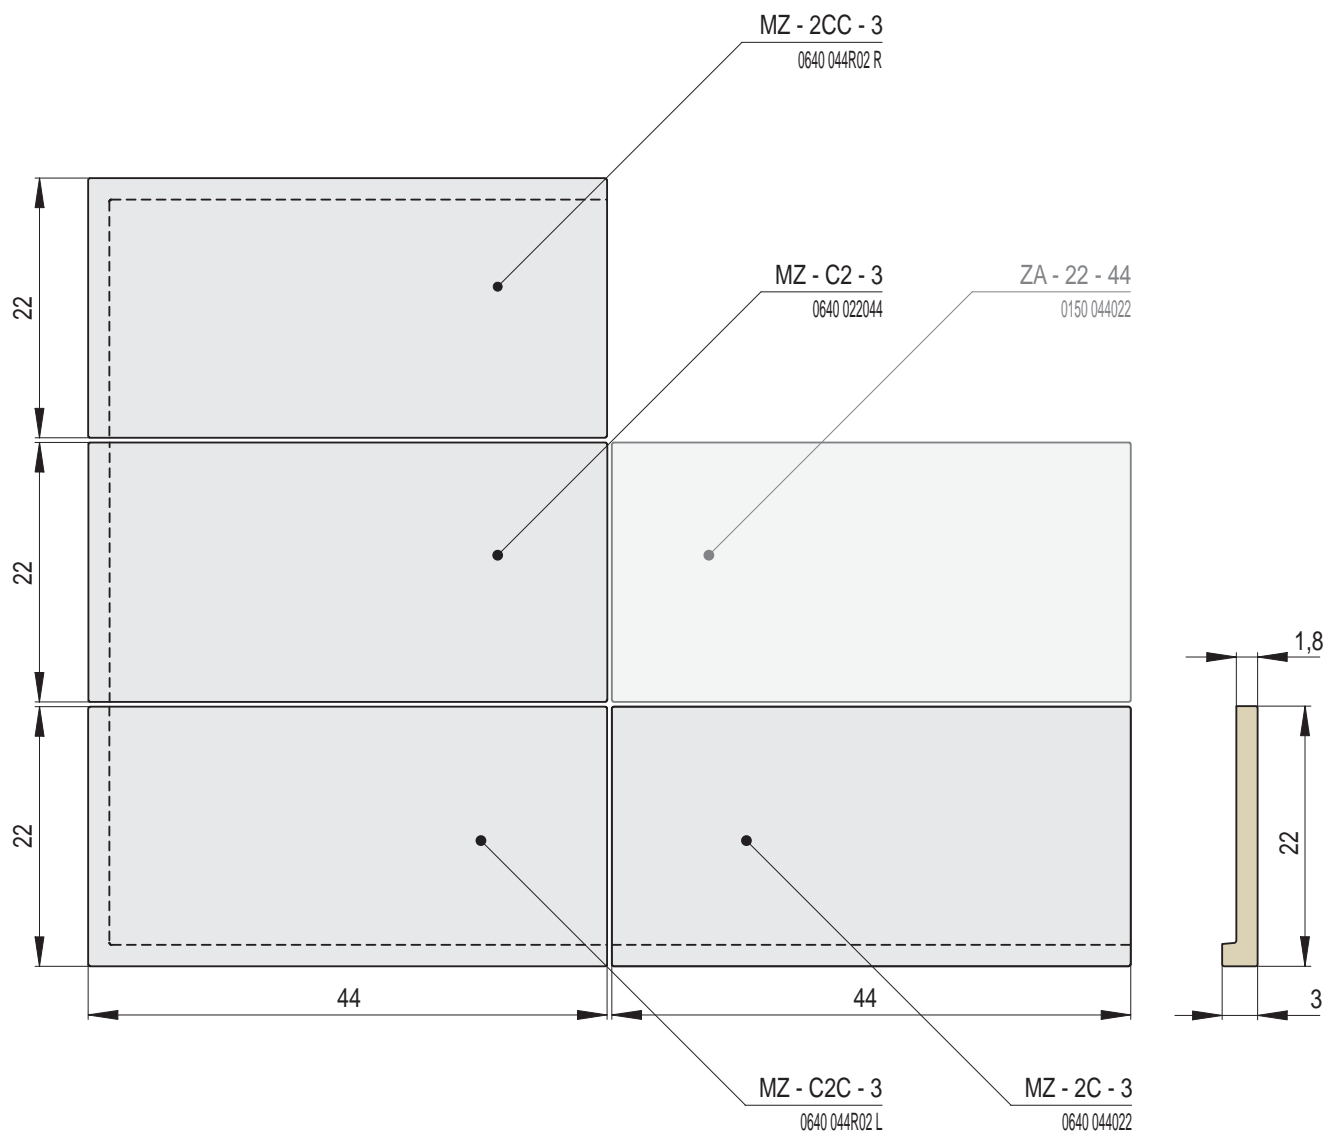

MODERN 3

MODERN 3 | Římsa zákloповá / výška 3 cm

Náhled	Kód výrobku	Název	Rozměr (cm)	Poznámky	Hmot. (kg)	Výrobní číslo	Jednotky
	MZ - C - 3	Římsa zákloповá MODERN 3	22x22x3	-	1,8	0640 022022	1,5
	MZ - P - 3	Římsa poloviční	11x22x3	-	0,9	0640 022011	1
	MZ - D - 3	Římsa prodloužená	28x22x3	 28 cm	2,3	0640 022028	1,8
	MZ - CC - R0,2 - 3	Římsa roh celý celý R0,2	22x22x3	R 0,2	1,8	0640 022R02	2,2
	MZ - CC - R1 - 3	Římsa roh celý celý R1	22x22x3	R 1,0	1,8	0640 022R10	2,2
	MZ - CC - R4 - 3	Římsa roh celý celý R4	22x22x3	R 4,0	1,8	0640 022R40	2,2
	MZ - CC - R6,5 - 3	Římsa roh celý celý R6,5	22x22x3	R 6,5	1,8	0640 022R65	2,2
	MZ - CC - Z1 - 3	Římsa roh celý celý zkosení Z1	22x22x3	zkosení Z1	1,8	0640 022090	2,2
	MZ - PP - 45 - 3	Římsa roh půl půl 45°	11/11x3	45°	1	0640 022045	1,6
	MZ - PCP - 90 - 3	Římsa roh půl celý půl 90°	11/22/11x3	2x45°	2,2	0640 022135	2,2

Náhled	Kód výrobku	Název	Rozměr (cm)	Poznámky	Hmot. (kg)	Výrobní číslo	Jednotky
	MZ - 2C - 3	Římsa záklopová dlouhá	44x22x3	-	3,6	0640 044022	3,4
	MZ - C2 - 3	Římsa záklopová krátká	22x44x3	-	3,4	0640 022044	2,8
	MZ - C2C - R0,2 - 3	Římsa roh celý - dlouhý	44x22x3	R 0,2	4	0640 044R02 L	4,2
	MZ - 2CC - R0,2 - 3	Římsa roh dlouhý - celý	44x22x3	R 0,2	4	0640 044R02 R	4,2

3 | ŘÍMSY, ZÁKLOPY A SOKLY

Rozměry v cm.

Náhled	Kód výrobku	Název	Rozměr (cm)	Poznámky	Hmot. (kg)	Výrobní číslo	Jednotky
	MZ - P29 - 3	Římsa R29 - pozitivní	29,2/8x3	2 4 8	1,2	0840 300R29	1,5
	MZ - P43 - 3	Římsa R43 - pozitivní	43,2/12x3	3 6 12	1,4	0840 300R43	1,5
	MZ - P54 - 3	Římsa R54 - pozitivní	53,8/15x3	15	1,4	0840 300R54	1,5
	MZ - P65 - 3	Římsa R65 - pozitivní	64,5/18x3	9 18	1,5	0840 300R65	1,5
	MZ - P72 - 3	Římsa R72 - pozitivní	71,6/20x3	5 10 20	1,5	0840 300R72	1,5
	MZ - P86 - 3	Římsa R86 - pozitivní	85,8/24x3	6 12 24	1,5	0840 300R86	1,5