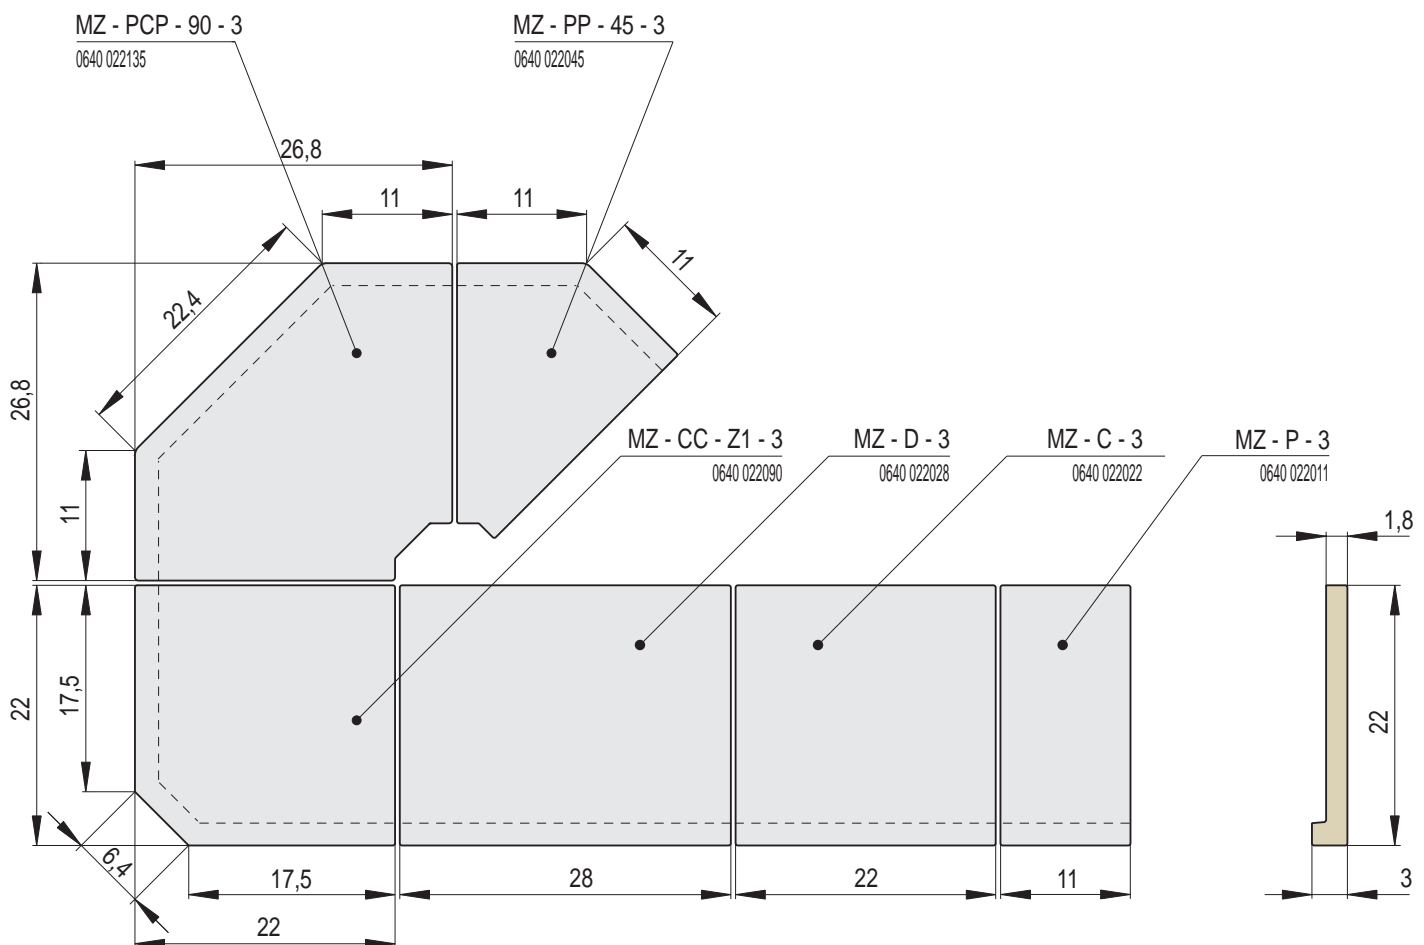

MODERN 3

MODERN 3 | Římsa zákloповá / výška 3 cm

Náhled	Kód výrobku	Název	Rozměr (cm)	Poznámky	Hmot. (kg)	Výrobní číslo	Jednotky
	MZ - C - 3	Římsa zákloповá MODERN 3	22x22x3	-	1,8	0640 022022	1,5
	MZ - P - 3	Římsa poloviční	11x22x3	-	0,9	0640 022011	1
	MZ - D - 3	Římsa prodloužená	28x22x3	 28 cm	2,3	0640 022028	1,8
	MZ - CC - R0,2 - 3	Římsa roh celý celý R0,2	22x22x3	R 0,2	1,8	0640 022R02	2,2
	MZ - CC - R1 - 3	Římsa roh celý celý R1	22x22x3	R 1,0	1,8	0640 022R10	2,2
	MZ - CC - R4 - 3	Římsa roh celý celý R4	22x22x3	R 4,0	1,8	0640 022R40	2,2
	MZ - CC - R6,5 - 3	Římsa roh celý celý R6,5	22x22x3	R 6,5	1,8	0640 022R65	2,2
	MZ - CC - Z1 - 3	Římsa roh celý celý zkosení Z1	22x22x3	zkosení Z1	1,8	0640 022090	2,2
	MZ - PP - 45 - 3	Římsa roh půl půl 45°	11/11x3	45°	1	0640 022045	1,6
	MZ - PCP - 90 - 3	Římsa roh půl celý půl 90°	11/22/11x3	2x45°	2,2	0640 022135	2,2

Náhled	Kód výrobku	Název	Rozměr (cm)	Poznámky	Hmot. (kg)	Výrobní číslo	Jednotky
	MZ - 2C - 3	Římsa záklopová dlouhá	44x22x3	-	3,6	0640 044022	3,4
	MZ - C2 - 3	Římsa záklopová krátká	22x44x3	-	3,4	0640 022044	2,8
	MZ - C2C - R0,2 - 3	Římsa roh celý - dlouhý	44x22x3	R 0,2	4	0640 044R02 L	4,2
	MZ - 2CC - R0,2 - 3	Římsa roh dlouhý - celý	44x22x3	R 0,2	4	0640 044R02 R	4,2

3 | ŘÍMSY, ZÁKLOPY A SOKLY

Rozměry v cm.

Náhled	Kód výrobku	Název	Rozměr (cm)	Poznámky	Hmot. (kg)	Výrobní číslo	Jednotky
	MZ - P29 - 3	Římsa R29 - pozitivní	29,2/8x3	2 4 8	1,2	0840 300R29	1,5
	MZ - P43 - 3	Římsa R43 - pozitivní	43,2/12x3	3 6 12	1,4	0840 300R43	1,5
	MZ - P54 - 3	Římsa R54 - pozitivní	53,8/15x3	15	1,4	0840 300R54	1,5
	MZ - P65 - 3	Římsa R65 - pozitivní	64,5/18x3	9 18	1,5	0840 300R65	1,5
	MZ - P72 - 3	Římsa R72 - pozitivní	71,6/20x3	5 10 20	1,5	0840 300R72	1,5
	MZ - P86 - 3	Římsa R86 - pozitivní	85,8/24x3	6 12 24	1,5	0840 300R86	1,5