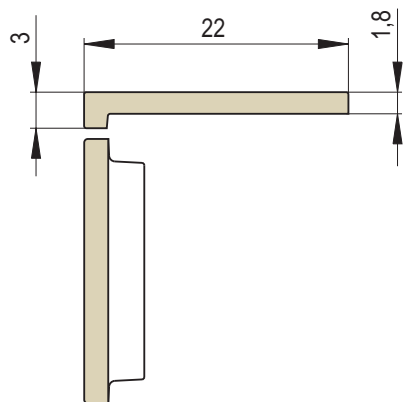

MODERN 3

MODERN 3 | Římsa zákloповá / výška 3 cm

Náhled	Kód výrobku	Název	Rozměr (cm)	Poznámky	Hmot. (kg)	Výrobní číslo	Jednotky
	MZ - C - 3	Římsa zákloповá MODERN 3	22x22x3	-	1,8	0640 022022	1,5
	MZ - P - 3	Římsa poloviční	11x22x3	-	0,9	0640 022011	1
	MZ - D - 3	Římsa prodloužená	28x22x3	 28 cm	2,3	0640 022028	1,8
	MZ - CC - R0,2 - 3	Římsa roh celý celý R0,2	22x22x3	R 0,2	1,8	0640 022R02	2,2
	MZ - CC - R1 - 3	Římsa roh celý celý R1	22x22x3	R 1,0	1,8	0640 022R10	2,2
	MZ - CC - R4 - 3	Římsa roh celý celý R4	22x22x3	R 4,0	1,8	0640 022R40	2,2
	MZ - CC - R6,5 - 3	Římsa roh celý celý R6,5	22x22x3	R 6,5	1,8	0640 022R65	2,2
	MZ - CC - Z1 - 3	Římsa roh celý celý zkosení Z1	22x22x3	zkosení Z1	1,8	0640 022090	2,2
	MZ - PP - 45 - 3	Římsa roh půl půl 45°	11/11x3	45°	1	0640 022045	1,6
	MZ - PCP - 90 - 3	Římsa roh půl celý půl 90°	11/22/11x3	2x45°	2,2	0640 022135	2,2

Náhled	Kód výrobku	Název	Rozměr (cm)	Poznámky	Hmot. (kg)	Výrobní číslo	Jednotky
	MZ - 2C - 3	Římsa záklopová dlouhá	44x22x3	-	3,6	0640 044022	3,4
	MZ - C2 - 3	Římsa záklopová krátká	22x44x3	-	3,4	0640 022044	2,8
	MZ - C2C - R0,2 - 3	Římsa roh celý - dlouhý	44x22x3	R 0,2	4	0640 044R02 L	4,2
	MZ - 2CC - R0,2 - 3	Římsa roh dlouhý - celý	44x22x3	R 0,2	4	0640 044R02 R	4,2

3 | ŘÍMSY, ZÁKLOPY A SOKLY

Rozměry v cm.

Náhled	Kód výrobku	Název	Rozměr (cm)	Poznámky	Hmot. (kg)	Výrobní číslo	Jednotky
	MZ - P29 - 3	Římsa R29 - pozitivní	29,2/8x3	2 4 8	1,2	0840 300R29	1,5
	MZ - P43 - 3	Římsa R43 - pozitivní	43,2/12x3	3 6 12	1,4	0840 300R43	1,5
	MZ - P54 - 3	Římsa R54 - pozitivní	53,8/15x3	15	1,4	0840 300R54	1,5
	MZ - P65 - 3	Římsa R65 - pozitivní	64,5/18x3	9 18	1,5	0840 300R65	1,5
	MZ - P72 - 3	Římsa R72 - pozitivní	71,6/20x3	5 10 20	1,5	0840 300R72	1,5
	MZ - P86 - 3	Římsa R86 - pozitivní	85,8/24x3	6 12 24	1,5	0840 300R86	1,5