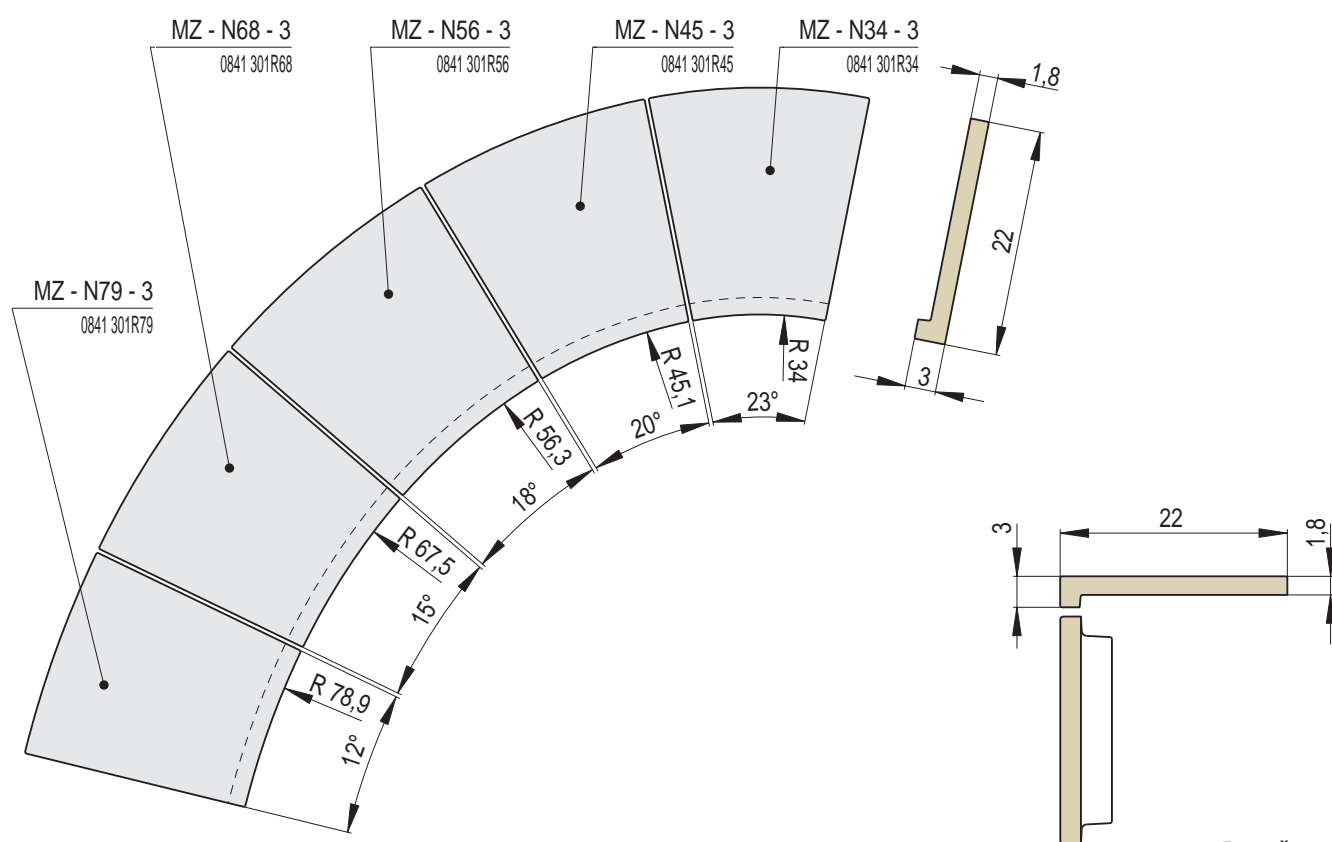

Náhled	Kód výrobku	Název	Rozměr (cm)	Poznámky	Hmot. (kg)	Výrobní číslo	Jednotky
	MZ - 2C - 3	Římsa záklopová dlouhá	44x22x3	-	3,6	0640 044022	3,4
	MZ - C2 - 3	Římsa záklopová krátká	22x44x3	-	3,4	0640 022044	2,8
	MZ - C2C - R0,2 - 3	Římsa roh celý - dlouhý	44x22x3	R 0,2	4	0640 044R02 L	4,2
	MZ - 2CC - R0,2 - 3	Římsa roh dlouhý - celý	44x22x3	R 0,2	4	0640 044R02 R	4,2

3 | ŘÍMSY, ZÁKLOPY A SOKLY

Rozměry v cm.

Náhled	Kód výrobku	Název	Rozměr (cm)	Poznámky	Hmot. (kg)	Výrobní číslo	Jednotky
	MZ - P29 - 3	Římsa R29 - pozitivní	29,2/8x3	2 4 8	1,2	0840 300R29	1,5
	MZ - P43 - 3	Římsa R43 - pozitivní	43,2/12x3	3 6 12	1,4	0840 300R43	1,5
	MZ - P54 - 3	Římsa R54 - pozitivní	53,8/15x3	15	1,4	0840 300R54	1,5
	MZ - P65 - 3	Římsa R65 - pozitivní	64,5/18x3	9 18	1,5	0840 300R65	1,5
	MZ - P72 - 3	Římsa R72 - pozitivní	71,6/20x3	5 10 20	1,5	0840 300R72	1,5
	MZ - P86 - 3	Římsa R86 - pozitivní	85,8/24x3	6 12 24	1,5	0840 300R86	1,5

Náhled	Kód výrobku	Název	Rozměr (cm)	Poznámky	Hmot. (kg)	Výrobní číslo	Jednotky
	MZ - N34 - 3	Římsa R34 - negativní	34/16x3		1,3	0841 301R34	1,3
	MZ - N45 - 3	Římsa R45 - negativní	45,1/18x3		1,5	0841 301R45	1,3
	MZ - N56 - 3	Římsa R56 - negativní	56,3/20x3		1,6	0841 301R56	1,3
	MZ - N68 - 3	Římsa R68 - negativní	67,5/24x3		1,5	0841 301R68	1,3
	MZ - N79 - 3	Římsa R79 - negativní	78,9/30x3		1,4	0841 301R79	1,3

Rozměry v cm.

MZ - C - 3
Římsa záklopová
MODERN 3

MZ - P - 3
Římsa poloviční

MZ - D - 3
Římsa prodloužená

MZ - CC - R1 - 3
Římsa roh celý celý R1

MZ - CC - R4 - 3
Římsa roh celý celý R4

MZ - CC - R6,5 - 3
Římsa roh celý celý R6,5