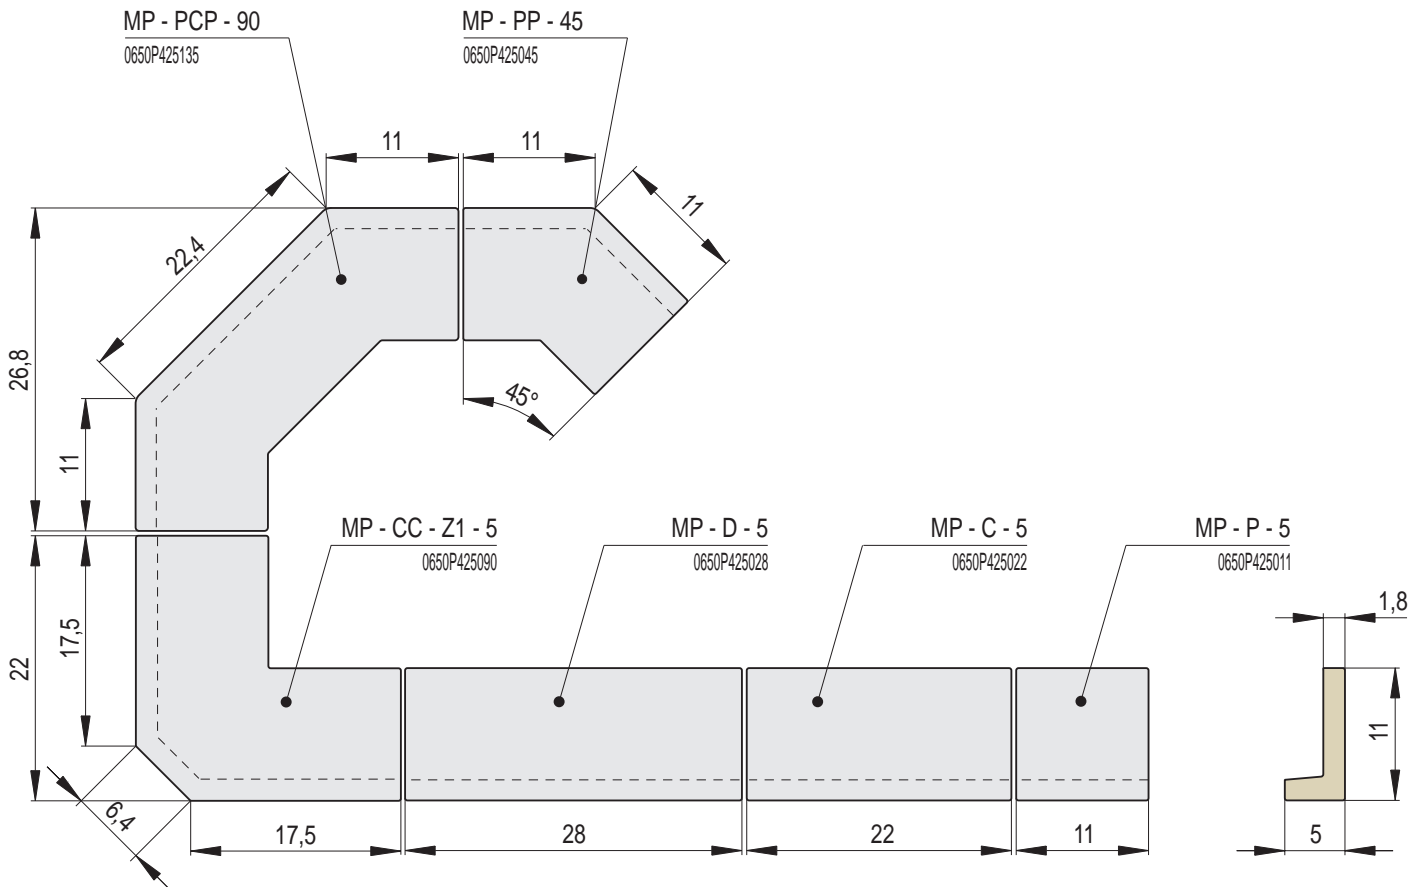

MODERN 5

MODERN 5 | Římsa polo-zákloповá / výška 5 cm

Náhled	Kód výrobku	Název	Rozměr (cm)	Poznámky	Hmot. (kg)	Výrobní číslo	Jednotky
	MP - C - 5	Římsa polo-zákloповá MODERN 5	22x11x5	-	1,1	0650P425022	1
	MP - P - 5	Římsa poloviční	11x11x5	-	0,5	0650P425011	0,7
	MP - D - 5	Římsa prodloužená	28x11x5	 28 cm	1,4	0650P425028	1,2
	MP - CC - R0,2 - 5	Římsa roh celý celý R0,2	22x22x5	R 0,2	1,6	0650P425R02	1,6
	MP - PC - R0,2 - 5	Římsa roh půl celý levý R0,2	11x22x5	R 0,2	1,2	0650P425R02L	1,6
	MP - CP - R0,2 - 5	Římsa roh celý půl pravý R0,2	22x11x5	R 0,2	1,2	0650P425R02P	1,6
	MP - CC - R1 - 5	Římsa roh celý celý R1	22x22x5	R 1,0	1,6	0650P425R10	1,6
	MP - PC - R1 - 5	Římsa roh půl celý levý R1	11x22x5	R 1,0	1,2	0650P425R10L	1,6
	MP - CP - R1 - 5	Římsa roh celý půl pravý R1	22x11x5	R 1,0	1,2	0650P425R10P	1,6

Náhled	Kód výrobku	Název	Rozměr (cm)	Poznámky	Hmot. (kg)	Výrobní číslo	Jednotky
	MP - CC - R4 - 5	Římsa roh celý celý R4	22x22x5	R 4,0	1,6	0650P425R40	1,6
	MP - PC - R4 - 5	Římsa roh půl celý levý R4	11x22x5	R 4,0	1,1	0650P425R40L	1,6
	MP - CP - R4 - 5	Římsa roh celý půl pravý R4	22x11x5	R 4,0	1,1	0650P425R40P	1,6
	MP - CC - R6,5 - 5	Římsa roh celý celý R6,5	22x22x5	R 6,5	1,6	0650P425R65	1,6
	MP - PC - R6,5 - 5	Římsa roh půl celý levý R6,5	11x22x5	R 6,5	1,1	0650P425R65L	1,6
	MP - CP - R6,5 - 5	Římsa roh celý půl pravý R6,5	22x11x5	R 6,5	1,1	0650P425R65P	1,6
	MP - CC - Z1 - 5	Římsa roh celý celý zkosení Z1	11x11x5	zkosení Z1	1,7	0650P425090	1,6
	MP - PP - 45 - 5	Římsa roh půl půl 45°	11/11x5	45°	0,8	0650P425045	1,2
	MP - PCP - 90 - 5	Římsa roh půl celý půl 90°	11/22/11x5	2x45°	1,7	0650P425135	1,6

3 | ŘÍMSY, ZÁKLOPY A SOKLY

Rozměry v cm.

MP - C - 5
Římsa polo-základová
MODERN 5

MP - PC - R0,2 - 5
Římsa roh půl celý levý R0,2

MP - CP - R0,2 - 5
Římsa roh celý půl pravý R0,2

MP - PC - R1 - 5
Římsa roh půl celý levý R1

MP - CC - R6,5 - 5
Římsa roh celý celý R6,5

MP - PCP - 90 - 5
Římsa roh půl celý půl 90°