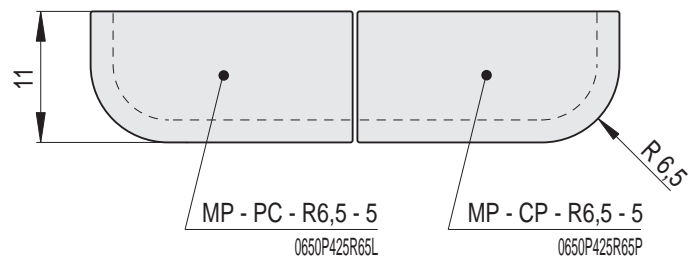

MODERN 5

MODERN 5 | Římsa polo-zákloповá / výška 5 cm

Náhled	Kód výrobku	Název	Rozměr (cm)	Poznámky	Hmot. (kg)	Výrobní číslo	Jednotky
	MP - C - 5	Římsa polo-zákloповá MODERN 5	22x11x5	-	1,1	0650P425022	1
	MP - P - 5	Římsa poloviční	11x11x5	-	0,5	0650P425011	0,7
	MP - D - 5	Římsa prodloužená	28x11x5	 28 cm	1,4	0650P425028	1,2
	MP - CC - R0,2 - 5	Římsa roh celý celý R0,2	22x22x5	R 0,2	1,6	0650P425R02	1,6
	MP - PC - R0,2 - 5	Římsa roh půl celý levý R0,2	11x22x5	R 0,2	1,2	0650P425R02L	1,6
	MP - CP - R0,2 - 5	Římsa roh celý půl pravý R0,2	22x11x5	R 0,2	1,2	0650P425R02P	1,6
	MP - CC - R1 - 5	Římsa roh celý celý R1	22x22x5	R 1,0	1,6	0650P425R10	1,6
	MP - PC - R1 - 5	Římsa roh půl celý levý R1	11x22x5	R 1,0	1,2	0650P425R10L	1,6
	MP - CP - R1 - 5	Římsa roh celý půl pravý R1	22x11x5	R 1,0	1,2	0650P425R10P	1,6

Náhled	Kód výrobku	Název	Rozměr (cm)	Poznámky	Hmot. (kg)	Výrobní číslo	Jednotky
	MP - CC - R4 - 5	Římsa roh celý celý R4	22x22x5	R 4,0	1,6	0650P425R40	1,6
	MP - PC - R4 - 5	Římsa roh půl celý levý R4	11x22x5	R 4,0	1,1	0650P425R40L	1,6
	MP - CP - R4 - 5	Římsa roh celý půl pravý R4	22x11x5	R 4,0	1,1	0650P425R40P	1,6
	MP - CC - R6,5 - 5	Římsa roh celý celý R6,5	22x22x5	R 6,5	1,6	0650P425R65	1,6
	MP - PC - R6,5 - 5	Římsa roh půl celý levý R6,5	11x22x5	R 6,5	1,1	0650P425R65L	1,6
	MP - CP - R6,5 - 5	Římsa roh celý půl pravý R6,5	22x11x5	R 6,5	1,1	0650P425R65P	1,6
	MP - CC - Z1 - 5	Římsa roh celý celý zkosení Z1	11x11x5	zkosení Z1	1,7	0650P425090	1,6
	MP - PP - 45 - 5	Římsa roh půl půl 45°	11/11x5	45°	0,8	0650P425045	1,2
	MP - PCP - 90 - 5	Římsa roh půl celý půl 90°	11/22/11x5	2x45°	1,7	0650P425135	1,6

3 | ŘÍMSY, ZÁKLOPY A SOKLY

Rozměry v cm.

MP - C - 5
Římsa polo-základová
MODERN 5

MP - PC - R0,2 - 5
Římsa roh půl celý levý R0,2

MP - CP - R0,2 - 5
Římsa roh celý půl pravý R0,2

MP - PC - R1 - 5
Římsa roh půl celý levý R1

MP - CC - R6,5 - 5
Římsa roh celý celý R6,5

MP - PCP - 90 - 5
Římsa roh půl celý půl 90°