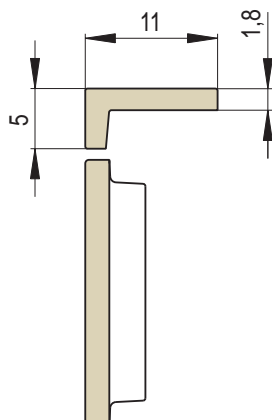

MODERN 5

MODERN 5 | Římsa polo-zákloповá / výška 5 cm

Náhled	Kód výrobku	Název	Rozměr (cm)	Poznámky	Hmot. (kg)	Výrobní číslo	Jednotky
	MP - C - 5	Římsa polo-zákloповá MODERN 5	22x11x5	-	1,1	0650P425022	1
	MP - P - 5	Římsa poloviční	11x11x5	-	0,5	0650P425011	0,7
	MP - D - 5	Římsa prodloužená	28x11x5	 28 cm	1,4	0650P425028	1,2
	MP - CC - R0,2 - 5	Římsa roh celý celý R0,2	22x22x5	R 0,2	1,6	0650P425R02	1,6
	MP - PC - R0,2 - 5	Římsa roh půl celý levý R0,2	11x22x5	R 0,2	1,2	0650P425R02L	1,6
	MP - CP - R0,2 - 5	Římsa roh celý půl pravý R0,2	22x11x5	R 0,2	1,2	0650P425R02P	1,6
	MP - CC - R1 - 5	Římsa roh celý celý R1	22x22x5	R 1,0	1,6	0650P425R10	1,6
	MP - PC - R1 - 5	Římsa roh půl celý levý R1	11x22x5	R 1,0	1,2	0650P425R10L	1,6
	MP - CP - R1 - 5	Římsa roh celý půl pravý R1	22x11x5	R 1,0	1,2	0650P425R10P	1,6

Náhled	Kód výrobku	Název	Rozměr (cm)	Poznámky	Hmot. (kg)	Výrobní číslo	Jednotky
	MP - CC - R4 - 5	Římsa roh celý celý R4	22x22x5	R 4,0	1,6	0650P425R40	1,6
	MP - PC - R4 - 5	Římsa roh půl celý levý R4	11x22x5	R 4,0	1,1	0650P425R40L	1,6
	MP - CP - R4 - 5	Římsa roh celý půl pravý R4	22x11x5	R 4,0	1,1	0650P425R40P	1,6
	MP - CC - R6,5 - 5	Římsa roh celý celý R6,5	22x22x5	R 6,5	1,6	0650P425R65	1,6
	MP - PC - R6,5 - 5	Římsa roh půl celý levý R6,5	11x22x5	R 6,5	1,1	0650P425R65L	1,6
	MP - CP - R6,5 - 5	Římsa roh celý půl pravý R6,5	22x11x5	R 6,5	1,1	0650P425R65P	1,6
	MP - CC - Z1 - 5	Římsa roh celý celý zkosení Z1	11x11x5	zkosení Z1	1,7	0650P425090	1,6
	MP - PP - 45 - 5	Římsa roh půl půl 45°	11/11x5	45°	0,8	0650P425045	1,2
	MP - PCP - 90 - 5	Římsa roh půl celý půl 90°	11/22/11x5	2x45°	1,7	0650P425135	1,6

3 | ŘÍMSY, ZÁKLOPY A SOKLY

Rozměry v cm.

MP - C - 5
Římsa polo-základová
MODERN 5

MP - PC - R0,2 - 5
Římsa roh půl celý levý R0,2

MP - CP - R0,2 - 5
Římsa roh celý půl pravý R0,2

MP - PC - R1 - 5
Římsa roh půl celý levý R1

MP - CC - R6,5 - 5
Římsa roh celý celý R6,5

MP - PCP - 90 - 5
Římsa roh půl celý půl 90°