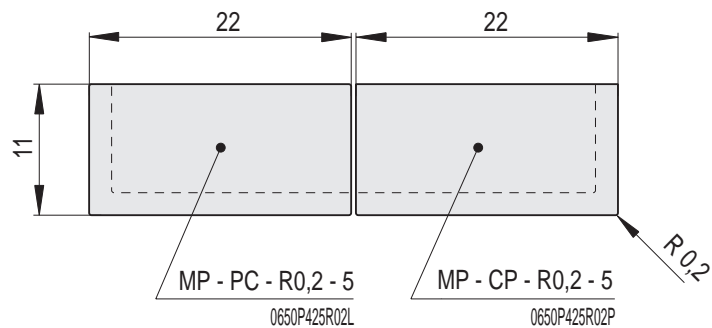

MODERN 5

MODERN 5 | Římsa polo-zákloповá / výška 5 cm

Náhled	Kód výrobku	Název	Rozměr (cm)	Poznámky	Hmot. (kg)	Výrobní číslo	Jednotky
	MP - C - 5	Římsa polo-zákloповá MODERN 5	22x11x5	-	1,1	0650P425022	1
	MP - P - 5	Římsa poloviční	11x11x5	-	0,5	0650P425011	0,7
	MP - D - 5	Římsa prodloužená	28x11x5	 28 cm	1,4	0650P425028	1,2
	MP - CC - R0,2 - 5	Římsa roh celý celý R0,2	22x22x5	R 0,2	1,6	0650P425R02	1,6
	MP - PC - R0,2 - 5	Římsa roh půl celý levý R0,2	11x22x5	R 0,2	1,2	0650P425R02L	1,6
	MP - CP - R0,2 - 5	Římsa roh celý půl pravý R0,2	22x11x5	R 0,2	1,2	0650P425R02P	1,6
	MP - CC - R1 - 5	Římsa roh celý celý R1	22x22x5	R 1,0	1,6	0650P425R10	1,6
	MP - PC - R1 - 5	Římsa roh půl celý levý R1	11x22x5	R 1,0	1,2	0650P425R10L	1,6
	MP - CP - R1 - 5	Římsa roh celý půl pravý R1	22x11x5	R 1,0	1,2	0650P425R10P	1,6

Náhled	Kód výrobku	Název	Rozměr (cm)	Poznámky	Hmot. (kg)	Výrobní číslo	Jednotky
	MP - CC - R4 - 5	Římsa roh celý celý R4	22x22x5	R 4,0	1,6	0650P425R40	1,6
	MP - PC - R4 - 5	Římsa roh půl celý levý R4	11x22x5	R 4,0	1,1	0650P425R40L	1,6
	MP - CP - R4 - 5	Římsa roh celý půl pravý R4	22x11x5	R 4,0	1,1	0650P425R40P	1,6
	MP - CC - R6,5 - 5	Římsa roh celý celý R6,5	22x22x5	R 6,5	1,6	0650P425R65	1,6
	MP - PC - R6,5 - 5	Římsa roh půl celý levý R6,5	11x22x5	R 6,5	1,1	0650P425R65L	1,6
	MP - CP - R6,5 - 5	Římsa roh celý půl pravý R6,5	22x11x5	R 6,5	1,1	0650P425R65P	1,6
	MP - CC - Z1 - 5	Římsa roh celý celý zkosení Z1	11x11x5	zkosení Z1	1,7	0650P425090	1,6
	MP - PP - 45 - 5	Římsa roh půl půl 45°	11/11x5	45°	0,8	0650P425045	1,2
	MP - PCP - 90 - 5	Římsa roh půl celý půl 90°	11/22/11x5	2x45°	1,7	0650P425135	1,6

3 | ŘÍMSY, ZÁKLOPY A SOKLY

Rozměry v cm.

MP - C - 5
Římsa polo-základová
MODERN 5

MP - PC - R0,2 - 5
Římsa roh půl celý levý R0,2

MP - CP - R0,2 - 5
Římsa roh celý půl pravý R0,2

MP - PC - R1 - 5
Římsa roh půl celý levý R1

MP - CC - R6,5 - 5
Římsa roh celý celý R6,5

MP - PCP - 90 - 5
Římsa roh půl celý půl 90°