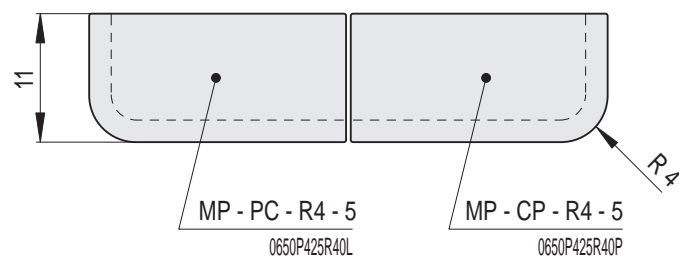

MODERN 5

MODERN 5 | Římsa polo-zákloповá / výška 5 cm

Náhled	Kód výrobku	Název	Rozměr (cm)	Poznámky	Hmot. (kg)	Výrobní číslo	Jednotky
	MP - C - 5	Římsa polo-zákloповá MODERN 5	22x11x5	-	1,1	0650P425022	1
	MP - P - 5	Římsa poloviční	11x11x5	-	0,5	0650P425011	0,7
	MP - D - 5	Římsa prodloužená	28x11x5	 28 cm	1,4	0650P425028	1,2
	MP - CC - R0,2 - 5	Římsa roh celý celý R0,2	22x22x5	R 0,2	1,6	0650P425R02	1,6
	MP - PC - R0,2 - 5	Římsa roh půl celý levý R0,2	11x22x5	R 0,2	1,2	0650P425R02L	1,6
	MP - CP - R0,2 - 5	Římsa roh celý půl pravý R0,2	22x11x5	R 0,2	1,2	0650P425R02P	1,6
	MP - CC - R1 - 5	Římsa roh celý celý R1	22x22x5	R 1,0	1,6	0650P425R10	1,6
	MP - PC - R1 - 5	Římsa roh půl celý levý R1	11x22x5	R 1,0	1,2	0650P425R10L	1,6
	MP - CP - R1 - 5	Římsa roh celý půl pravý R1	22x11x5	R 1,0	1,2	0650P425R10P	1,6

Náhled	Kód výrobku	Název	Rozměr (cm)	Poznámky	Hmot. (kg)	Výrobní číslo	Jednotky
	MP - CC - R4 - 5	Římsa roh celý celý R4	22x22x5	R 4,0	1,6	0650P425R40	1,6
	MP - PC - R4 - 5	Římsa roh půl celý levý R4	11x22x5	R 4,0	1,1	0650P425R40L	1,6
	MP - CP - R4 - 5	Římsa roh celý půl pravý R4	22x11x5	R 4,0	1,1	0650P425R40P	1,6
	MP - CC - R6,5 - 5	Římsa roh celý celý R6,5	22x22x5	R 6,5	1,6	0650P425R65	1,6
	MP - PC - R6,5 - 5	Římsa roh půl celý levý R6,5	11x22x5	R 6,5	1,1	0650P425R65L	1,6
	MP - CP - R6,5 - 5	Římsa roh celý půl pravý R6,5	22x11x5	R 6,5	1,1	0650P425R65P	1,6
	MP - CC - Z1 - 5	Římsa roh celý celý zkosení Z1	11x11x5	zkosení Z1	1,7	0650P425090	1,6
	MP - PP - 45 - 5	Římsa roh půl půl 45°	11/11x5	45°	0,8	0650P425045	1,2
	MP - PCP - 90 - 5	Římsa roh půl celý půl 90°	11/22/11x5	2x45°	1,7	0650P425135	1,6

3 | ŘÍMSY, ZÁKLOPY A SOKLY

Rozměry v cm.

MP - C - 5
Římsa polo-základová
MODERN 5

MP - PC - R0,2 - 5
Římsa roh půl celý levý R0,2

MP - CP - R0,2 - 5
Římsa roh celý půl pravý R0,2

MP - PC - R1 - 5
Římsa roh půl celý levý R1

MP - CC - R6,5 - 5
Římsa roh celý celý R6,5

MP - PCP - 90 - 5
Římsa roh půl celý půl 90°