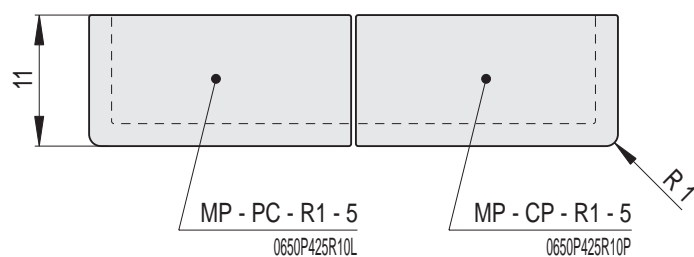

MODERN 5

MODERN 5 | Římsa polo-zákloповá / výška 5 cm

Náhled	Kód výrobku	Název	Rozměr (cm)	Poznámky	Hmot. (kg)	Výrobní číslo	Jednotky
	MP - C - 5	Římsa polo-zákloповá MODERN 5	22x11x5	-	1,1	0650P425022	1
	MP - P - 5	Římsa poloviční	11x11x5	-	0,5	0650P425011	0,7
	MP - D - 5	Římsa prodloužená	28x11x5	 28 cm	1,4	0650P425028	1,2
	MP - CC - R0,2 - 5	Římsa roh celý celý R0,2	22x22x5	R 0,2	1,6	0650P425R02	1,6
	MP - PC - R0,2 - 5	Římsa roh půl celý levý R0,2	11x22x5	R 0,2	1,2	0650P425R02L	1,6
	MP - CP - R0,2 - 5	Římsa roh celý půl pravý R0,2	22x11x5	R 0,2	1,2	0650P425R02P	1,6
	MP - CC - R1 - 5	Římsa roh celý celý R1	22x22x5	R 1,0	1,6	0650P425R10	1,6
	MP - PC - R1 - 5	Římsa roh půl celý levý R1	11x22x5	R 1,0	1,2	0650P425R10L	1,6
	MP - CP - R1 - 5	Římsa roh celý půl pravý R1	22x11x5	R 1,0	1,2	0650P425R10P	1,6

Náhled	Kód výrobku	Název	Rozměr (cm)	Poznámky	Hmot. (kg)	Výrobní číslo	Jednotky
	MP - CC - R4 - 5	Římsa roh celý celý R4	22x22x5	R 4,0	1,6	0650P425R40	1,6
	MP - PC - R4 - 5	Římsa roh půl celý levý R4	11x22x5	R 4,0	1,1	0650P425R40L	1,6
	MP - CP - R4 - 5	Římsa roh celý půl pravý R4	22x11x5	R 4,0	1,1	0650P425R40P	1,6
	MP - CC - R6,5 - 5	Římsa roh celý celý R6,5	22x22x5	R 6,5	1,6	0650P425R65	1,6
	MP - PC - R6,5 - 5	Římsa roh půl celý levý R6,5	11x22x5	R 6,5	1,1	0650P425R65L	1,6
	MP - CP - R6,5 - 5	Římsa roh celý půl pravý R6,5	22x11x5	R 6,5	1,1	0650P425R65P	1,6
	MP - CC - Z1 - 5	Římsa roh celý celý zkosení Z1	11x11x5	zkosení Z1	1,7	0650P425090	1,6
	MP - PP - 45 - 5	Římsa roh půl půl 45°	11/11x5	45°	0,8	0650P425045	1,2
	MP - PCP - 90 - 5	Římsa roh půl celý půl 90°	11/22/11x5	2x45°	1,7	0650P425135	1,6

3 | ŘÍMSY, ZÁKLOPY A SOKLY

Rozměry v cm.

MP - C - 5
Římsa polo-základová
MODERN 5

MP - PC - R0,2 - 5
Římsa roh půl celý levý R0,2

MP - CP - R0,2 - 5
Římsa roh celý půl pravý R0,2

MP - PC - R1 - 5
Římsa roh půl celý levý R1

MP - CC - R6,5 - 5
Římsa roh celý celý R6,5

MP - PCP - 90 - 5
Římsa roh půl celý půl 90°