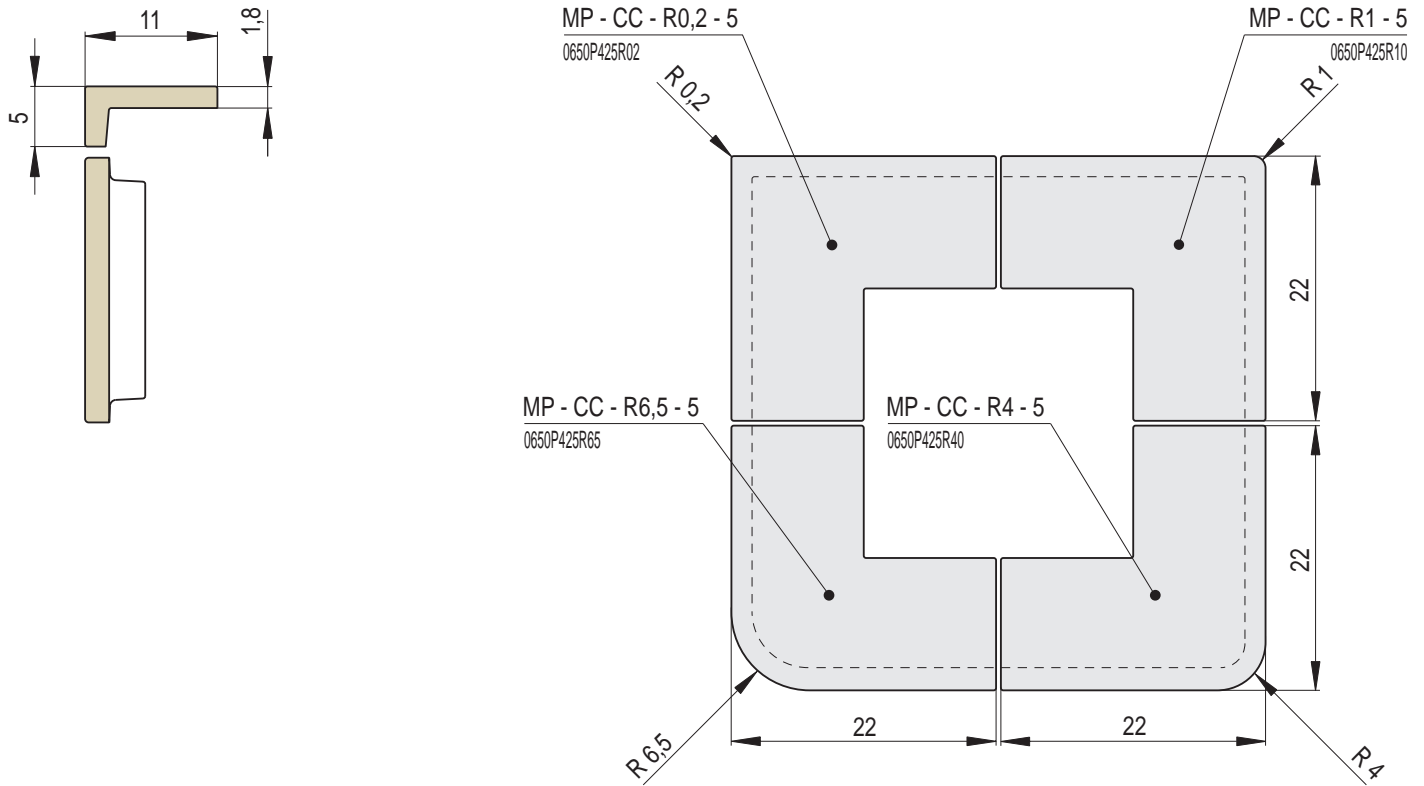

MODERN 5

MODERN 5 | Římsa polo-zákloповá / výška 5 cm

Náhled	Kód výrobku	Název	Rozměr (cm)	Poznámky	Hmot. (kg)	Výrobní číslo	Jednotky
	MP - C - 5	Římsa polo-zákloповá MODERN 5	22x11x5	-	1,1	0650P425022	1
	MP - P - 5	Římsa poloviční	11x11x5	-	0,5	0650P425011	0,7
	MP - D - 5	Římsa prodloužená	28x11x5	 28 cm	1,4	0650P425028	1,2
	MP - CC - R0,2 - 5	Římsa roh celý celý R0,2	22x22x5	R 0,2	1,6	0650P425R02	1,6
	MP - PC - R0,2 - 5	Římsa roh půl celý levý R0,2	11x22x5	R 0,2	1,2	0650P425R02L	1,6
	MP - CP - R0,2 - 5	Římsa roh celý půl pravý R0,2	22x11x5	R 0,2	1,2	0650P425R02P	1,6
	MP - CC - R1 - 5	Římsa roh celý celý R1	22x22x5	R 1,0	1,6	0650P425R10	1,6
	MP - PC - R1 - 5	Římsa roh půl celý levý R1	11x22x5	R 1,0	1,2	0650P425R10L	1,6
	MP - CP - R1 - 5	Římsa roh celý půl pravý R1	22x11x5	R 1,0	1,2	0650P425R10P	1,6

Náhled	Kód výrobku	Název	Rozměr (cm)	Poznámky	Hmot. (kg)	Výrobní číslo	Jednotky
	MP - CC - R4 - 5	Římsa roh celý celý R4	22x22x5	R 4,0	1,6	0650P425R40	1,6
	MP - PC - R4 - 5	Římsa roh půl celý levý R4	11x22x5	R 4,0	1,1	0650P425R40L	1,6
	MP - CP - R4 - 5	Římsa roh celý půl pravý R4	22x11x5	R 4,0	1,1	0650P425R40P	1,6
	MP - CC - R6,5 - 5	Římsa roh celý celý R6,5	22x22x5	R 6,5	1,6	0650P425R65	1,6
	MP - PC - R6,5 - 5	Římsa roh půl celý levý R6,5	11x22x5	R 6,5	1,1	0650P425R65L	1,6
	MP - CP - R6,5 - 5	Římsa roh celý půl pravý R6,5	22x11x5	R 6,5	1,1	0650P425R65P	1,6
	MP - CC - Z1 - 5	Římsa roh celý celý zkosení Z1	11x11x5	zkosení Z1	1,7	0650P425090	1,6
	MP - PP - 45 - 5	Římsa roh půl půl 45°	11/11x5	45°	0,8	0650P425045	1,2
	MP - PCP - 90 - 5	Římsa roh půl celý půl 90°	11/22/11x5	2x45°	1,7	0650P425135	1,6

3 | ŘÍMSY, ZÁKLOPY A SOKLY

Rozměry v cm.

MP - C - 5
Římsa polo-základová
MODERN 5

MP - PC - R0,2 - 5
Římsa roh půl celý levý R0,2

MP - CP - R0,2 - 5
Římsa roh celý půl pravý R0,2

MP - PC - R1 - 5
Římsa roh půl celý levý R1

MP - CC - R6,5 - 5
Římsa roh celý celý R6,5

MP - PCP - 90 - 5
Římsa roh půl celý půl 90°