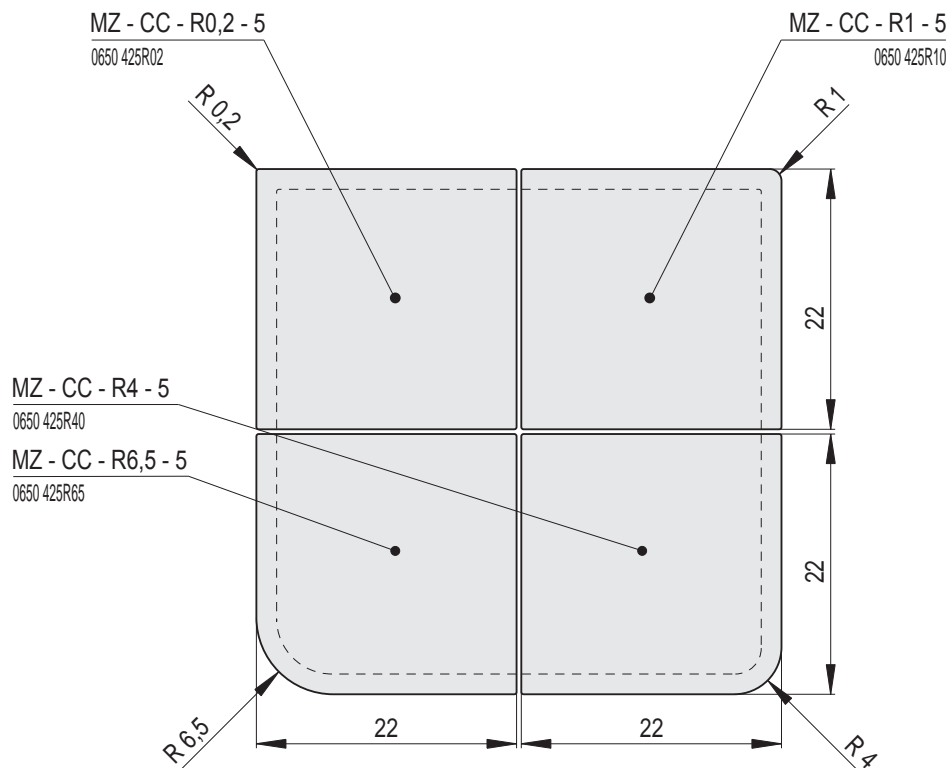

MODERN 5

MODERN 5 | Římsa zákloповá / výška 5 cm

Náhled	Kód výrobku	Název	Rozměr (cm)	Poznámky	Hmot. (kg)	Výrobní číslo	Jednotky
	MZ - C - 5	Římsa zákloповá MODERN 5	22x22x5	-	2	0650 425022	1,5
	MZ - P - 5	Římsa poloviční	11x22x5	-	0,9	0650 425011	1
	MZ - D - 5	Římsa prodloužená	28x22x5	 28 cm	2,6	0650 425028	1,8
	MZ - CC - R0,2 - 5	Římsa roh celý celý R0,2	22x22x5	R 0,2	2,3	0650 425R02	2,2
	MZ - CC - R1 - 5	Římsa roh celý celý R1	22x22x5	R 1,0	2,2	0650 425R10	2,2
	MZ - CC - R4 - 5	Římsa roh celý celý R4	22x22x5	R 4,0	2,3	0650 425R40	2,2
	MZ - CC - R6,5 - 5	Římsa roh celý celý R6,5	22x22x5	R 6,5	2,2	0650 425R65	2,2
	MZ - CC - Z1 - 5	Římsa roh celý celý zkosení Z1	22x22x5	zkosení Z1	2,2	0650 425090	2,2
	MZ - PP - 45 - 5	Římsa roh půl půl 45°	11/11x5	45°	1,2	0650 425045	1,6
	MZ - PCP - 90 - 5	Římsa roh půl celý půl 90°	11/22/11x5	2x45°	2,6	0650 425135	2,2

MODERN 5 | Římsa záklopová / výška 5 cm

Náhled	Kód výrobku	Název	Rozměr (cm)	Poznámky	Hmot. (kg)	Výrobní číslo	Jednotky
	MZ - 2C - 5	Římsa záklopová dlouhá	44x22x5	-	3,6	0650 044022	3,4
	MZ - C2 - 5	Římsa záklopová krátká	22x44x5	-	3,4	0650 022044	2,8
	MZ - C2C - R0,2 - 5	Římsa roh celý-dlouhý	44x22x5	R 0,2	4	0650 044R02L	4,2
	MZ - 2CC - R0,2 - 5	Římsa roh dlouhý-celý	44x22x5	R 0,2	4	0650 044R02R	4,2

Rozměry v cm.

Náhled	Kód výrobku	Název	Rozměr (cm)	Poznámky	Hmot. (kg)	Výrobní číslo	Jednotky
	MZ - N34 - 5	Římsa R34 - negativní	34/16x5		1,4	0851 301R34	1,3
	MZ - N45 - 5	Římsa R45 - negativní	45,1/18x5		1,6	0851 301R45	1,3
	MZ - N56 - 5	Římsa R56 - negativní	56,3/20x5		1,8	0851 301R56	1,3
	MZ - N68 - 5	Římsa R68 - negativní	67,5/24x5		1,7	0851 301R68	1,3
	MZ - N79 - 5	Římsa R79 - negativní	78,9/30x5		1,5	0851 301R79	1,3