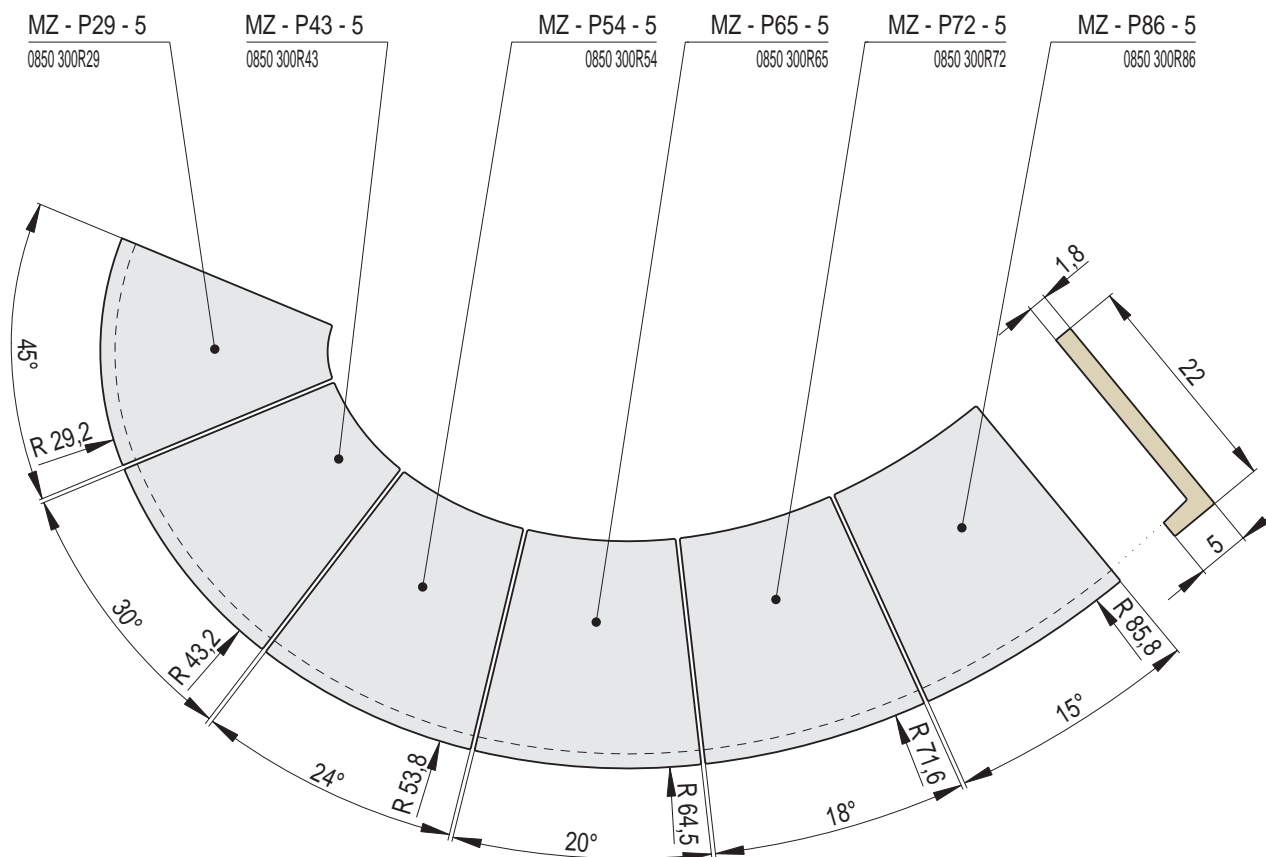

MODERN 5

MODERN 5 | Římsa zákloповá / výška 5 cm

Náhled	Kód výrobku	Název	Rozměr (cm)	Poznámky	Hmot. (kg)	Výrobní číslo	Jednotky
	MZ - C - 5	Římsa zákloповá MODERN 5	22x22x5	-	2	0650 425022	1,5
	MZ - P - 5	Římsa poloviční	11x22x5	-	0,9	0650 425011	1
	MZ - D - 5	Římsa prodloužená	28x22x5	 28 cm	2,6	0650 425028	1,8
	MZ - CC - R0,2 - 5	Římsa roh celý celý R0,2	22x22x5	R 0,2	2,3	0650 425R02	2,2
	MZ - CC - R1 - 5	Římsa roh celý celý R1	22x22x5	R 1,0	2,2	0650 425R10	2,2
	MZ - CC - R4 - 5	Římsa roh celý celý R4	22x22x5	R 4,0	2,3	0650 425R40	2,2
	MZ - CC - R6,5 - 5	Římsa roh celý celý R6,5	22x22x5	R 6,5	2,2	0650 425R65	2,2
	MZ - CC - Z1 - 5	Římsa roh celý celý zkosení Z1	22x22x5	zkosení Z1	2,2	0650 425090	2,2
	MZ - PP - 45 - 5	Římsa roh půl půl 45°	11/11x5	45°	1,2	0650 425045	1,6
	MZ - PCP - 90 - 5	Římsa roh půl celý půl 90°	11/22/11x5	2x45°	2,6	0650 425135	2,2

MODERN 5 | Římsa záklopová / výška 5 cm

Náhled	Kód výrobku	Název	Rozměr (cm)	Poznámky	Hmot. (kg)	Výrobní číslo	Jednotky
	MZ - 2C - 5	Římsa záklopová dlouhá	44x22x5	-	3,6	0650 044022	3,4
	MZ - C2 - 5	Římsa záklopová krátká	22x44x5	-	3,4	0650 022044	2,8
	MZ - C2C - R0,2 - 5	Římsa roh celý-dlouhý	44x22x5	R 0,2	4	0650 044R02L	4,2
	MZ - 2CC - R0,2 - 5	Římsa roh dlouhý-celý	44x22x5	R 0,2	4	0650 044R02R	4,2

Rozměry v cm.

Náhled	Kód výrobku	Název	Rozměr (cm)	Poznámky	Hmot. (kg)	Výrobní číslo	Jednotky
	MZ - N34 - 5	Římsa R34 - negativní	34/16x5		1,4	0851 301R34	1,3
	MZ - N45 - 5	Římsa R45 - negativní	45,1/18x5		1,6	0851 301R45	1,3
	MZ - N56 - 5	Římsa R56 - negativní	56,3/20x5		1,8	0851 301R56	1,3
	MZ - N68 - 5	Římsa R68 - negativní	67,5/24x5		1,7	0851 301R68	1,3
	MZ - N79 - 5	Římsa R79 - negativní	78,9/30x5		1,5	0851 301R79	1,3