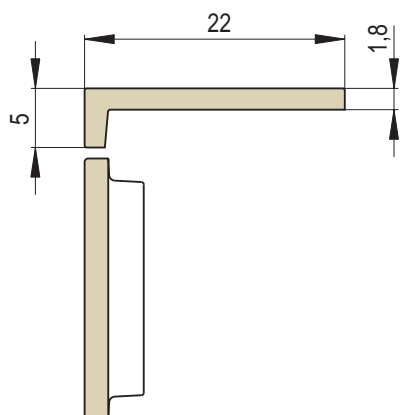

MODERN 5

MODERN 5 | Římsa zákloповá / výška 5 cm

Náhled	Kód výrobku	Název	Rozměr (cm)	Poznámky	Hmot. (kg)	Výrobní číslo	Jednotky
	MZ - C - 5	Římsa zákloповá MODERN 5	22x22x5	-	2	0650 425022	1,5
	MZ - P - 5	Římsa poloviční	11x22x5	-	0,9	0650 425011	1
	MZ - D - 5	Římsa prodloužená	28x22x5	 28 cm	2,6	0650 425028	1,8
	MZ - CC - R0,2 - 5	Římsa roh celý celý R0,2	22x22x5	R 0,2	2,3	0650 425R02	2,2
	MZ - CC - R1 - 5	Římsa roh celý celý R1	22x22x5	R 1,0	2,2	0650 425R10	2,2
	MZ - CC - R4 - 5	Římsa roh celý celý R4	22x22x5	R 4,0	2,3	0650 425R40	2,2
	MZ - CC - R6,5 - 5	Římsa roh celý celý R6,5	22x22x5	R 6,5	2,2	0650 425R65	2,2
	MZ - CC - Z1 - 5	Římsa roh celý celý zkosení Z1	22x22x5	zkosení Z1	2,2	0650 425090	2,2
	MZ - PP - 45 - 5	Římsa roh půl půl 45°	11/11x5	45°	1,2	0650 425045	1,6
	MZ - PCP - 90 - 5	Římsa roh půl celý půl 90°	11/22/11x5	2x45°	2,6	0650 425135	2,2

MODERN 5 | Římsa záklopová / výška 5 cm

Náhled	Kód výrobku	Název	Rozměr (cm)	Poznámky	Hmot. (kg)	Výrobní číslo	Jednotky
	MZ - 2C - 5	Římsa záklopová dlouhá	44x22x5	-	3,6	0650 044022	3,4
	MZ - C2 - 5	Římsa záklopová krátká	22x44x5	-	3,4	0650 022044	2,8
	MZ - C2C - R0,2 - 5	Římsa roh celý-dlouhý	44x22x5	R 0,2	4	0650 044R02L	4,2
	MZ - 2CC - R0,2 - 5	Římsa roh dlouhý-celý	44x22x5	R 0,2	4	0650 044R02R	4,2

Rozměry v cm.

Náhled	Kód výrobku	Název	Rozměr (cm)	Poznámky	Hmot. (kg)	Výrobní číslo	Jednotky
	MZ - N34 - 5	Římsa R34 - negativní	34/16x5		1,4	0851 301R34	1,3
	MZ - N45 - 5	Římsa R45 - negativní	45,1/18x5		1,6	0851 301R45	1,3
	MZ - N56 - 5	Římsa R56 - negativní	56,3/20x5		1,8	0851 301R56	1,3
	MZ - N68 - 5	Římsa R68 - negativní	67,5/24x5		1,7	0851 301R68	1,3
	MZ - N79 - 5	Římsa R79 - negativní	78,9/30x5		1,5	0851 301R79	1,3