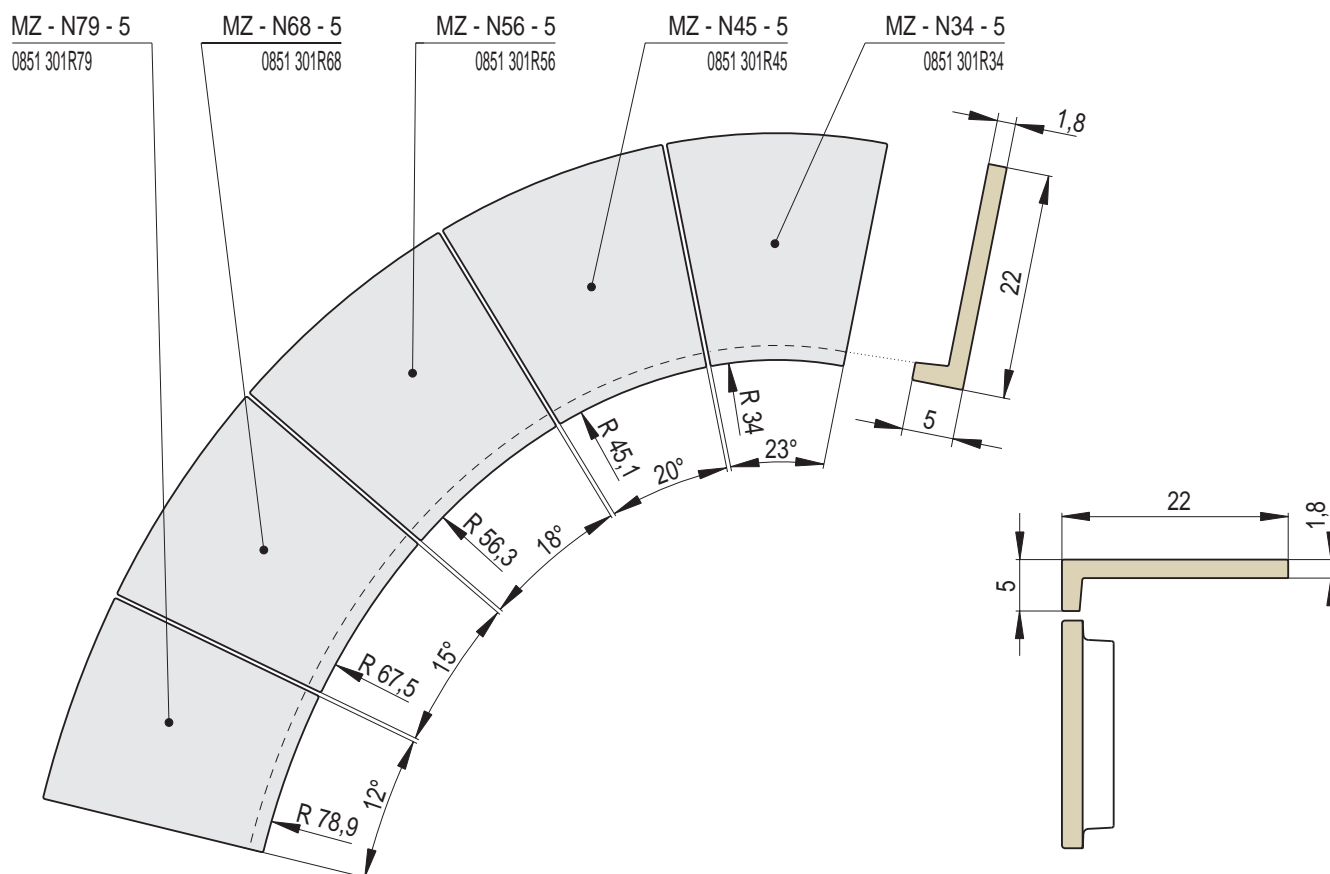

MODERN 5 | Římsa záklopová / výška 5 cm

Náhled	Kód výrobku	Název	Rozměr (cm)	Poznámky	Hmot. (kg)	Výrobní číslo	Jednotky
	MZ - 2C - 5	Římsa záklopová dlouhá	44x22x5	-	3,6	0650 044022	3,4
	MZ - C2 - 5	Římsa záklopová krátká	22x44x5	-	3,4	0650 022044	2,8
	MZ - C2C - R0,2 - 5	Římsa roh celý-dlouhý	44x22x5	R 0,2	4	0650 044R02L	4,2
	MZ - 2CC - R0,2 - 5	Římsa roh dlouhý-celý	44x22x5	R 0,2	4	0650 044R02R	4,2

3 | ŘÍMSY, ZÁKLOPY A SOKLY

Rozměry v cm.

Náhled	Kód výrobku	Název	Rozměr (cm)	Poznámky	Hmot. (kg)	Výrobní číslo	Jednotky
	MZ - P29 - 5	Římsa R29 - pozitivní	29,2/8x5	2 4 8	1,3	0850 300R29	1,5
	MZ - P43 - 5	Římsa R43 - pozitivní	43,2/12x5	3 6 12	1,4	0850 300R43	1,5
	MZ - P54 - 5	Římsa R54 - pozitivní	53,8/15x5	15	1,6	0850 300R54	1,5
	MZ - P65 - 5	Římsa R65 - pozitivní	64,5/18x5	9 18	1,6	0850 300R65	1,5
	MZ - P72 - 5	Římsa R72 - pozitivní	71,6/20x5	5 10 20	1,6	0850 300R72	1,5
	MZ - P86 - 5	Římsa R86 - pozitivní	85,8/24x5	6 12 24	1,6	0850 300R86	1,5

Rozměry v cm.

Náhled	Kód výrobku	Název	Rozměr (cm)	Poznámky	Hmot. (kg)	Výrobní číslo	Jednotky
	MZ - N34 - 5	Římsa R34 - negativní	34/16x5		1,4	0851 301R34	1,3
	MZ - N45 - 5	Římsa R45 - negativní	45,1/18x5		1,6	0851 301R45	1,3
	MZ - N56 - 5	Římsa R56 - negativní	56,3/20x5		1,8	0851 301R56	1,3
	MZ - N68 - 5	Římsa R68 - negativní	67,5/24x5		1,7	0851 301R68	1,3
	MZ - N79 - 5	Římsa R79 - negativní	78,9/30x5		1,5	0851 301R79	1,3