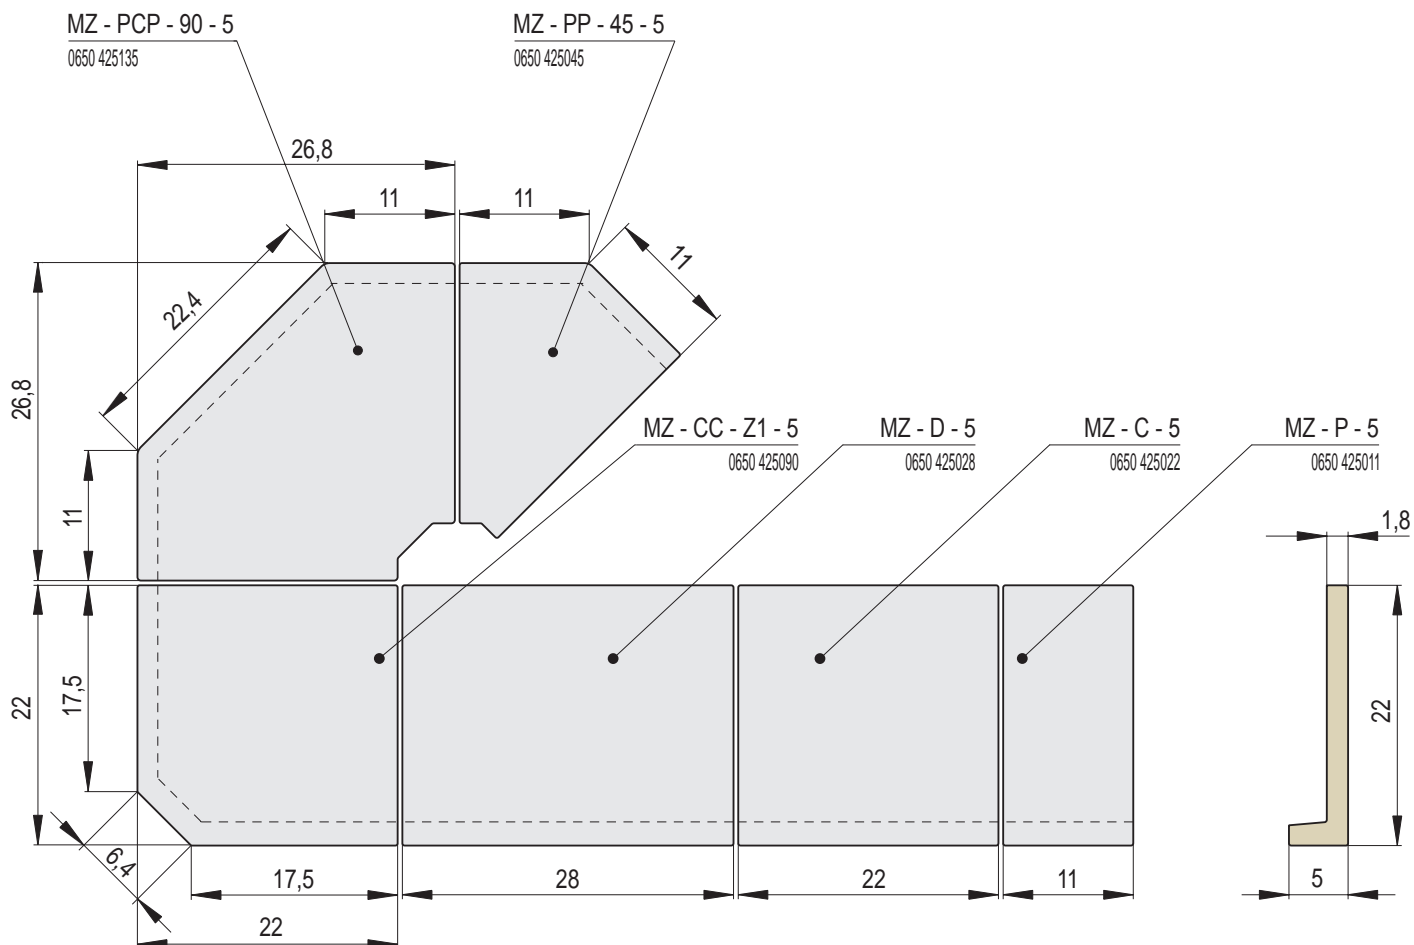

MODERN 5

MODERN 5 | Římsa zákloповá / výška 5 cm

Náhled	Kód výrobku	Název	Rozměr (cm)	Poznámky	Hmot. (kg)	Výrobní číslo	Jednotky
	MZ - C - 5	Římsa zákloповá MODERN 5	22x22x5	-	2	0650 425022	1,5
	MZ - P - 5	Římsa poloviční	11x22x5	-	0,9	0650 425011	1
	MZ - D - 5	Římsa prodloužená	28x22x5	 28 cm	2,6	0650 425028	1,8
	MZ - CC - R0,2 - 5	Římsa roh celý celý R0,2	22x22x5	R 0,2	2,3	0650 425R02	2,2
	MZ - CC - R1 - 5	Římsa roh celý celý R1	22x22x5	R 1,0	2,2	0650 425R10	2,2
	MZ - CC - R4 - 5	Římsa roh celý celý R4	22x22x5	R 4,0	2,3	0650 425R40	2,2
	MZ - CC - R6,5 - 5	Římsa roh celý celý R6,5	22x22x5	R 6,5	2,2	0650 425R65	2,2
	MZ - CC - Z1 - 5	Římsa roh celý celý zkosení Z1	22x22x5	zkosení Z1	2,2	0650 425090	2,2
	MZ - PP - 45 - 5	Římsa roh půl půl 45°	11/11x5	45°	1,2	0650 425045	1,6
	MZ - PCP - 90 - 5	Římsa roh půl celý půl 90°	11/22/11x5	2x45°	2,6	0650 425135	2,2

MODERN 5 | Římsa záklopová / výška 5 cm

Náhled	Kód výrobku	Název	Rozměr (cm)	Poznámky	Hmot. (kg)	Výrobní číslo	Jednotky
	MZ - 2C - 5	Římsa záklopová dlouhá	44x22x5	-	3,6	0650 044022	3,4
	MZ - C2 - 5	Římsa záklopová krátká	22x44x5	-	3,4	0650 022044	2,8
	MZ - C2C - R0,2 - 5	Římsa roh celý-dlouhý	44x22x5	R 0,2	4	0650 044R02L	4,2
	MZ - 2CC - R0,2 - 5	Římsa roh dlouhý-celý	44x22x5	R 0,2	4	0650 044R02R	4,2

Rozměry v cm.

Náhled	Kód výrobku	Název	Rozměr (cm)	Poznámky	Hmot. (kg)	Výrobní číslo	Jednotky
	MZ - N34 - 5	Římsa R34 - negativní	34/16x5		1,4	0851 301R34	1,3
	MZ - N45 - 5	Římsa R45 - negativní	45,1/18x5		1,6	0851 301R45	1,3
	MZ - N56 - 5	Římsa R56 - negativní	56,3/20x5		1,8	0851 301R56	1,3
	MZ - N68 - 5	Římsa R68 - negativní	67,5/24x5		1,7	0851 301R68	1,3
	MZ - N79 - 5	Římsa R79 - negativní	78,9/30x5		1,5	0851 301R79	1,3