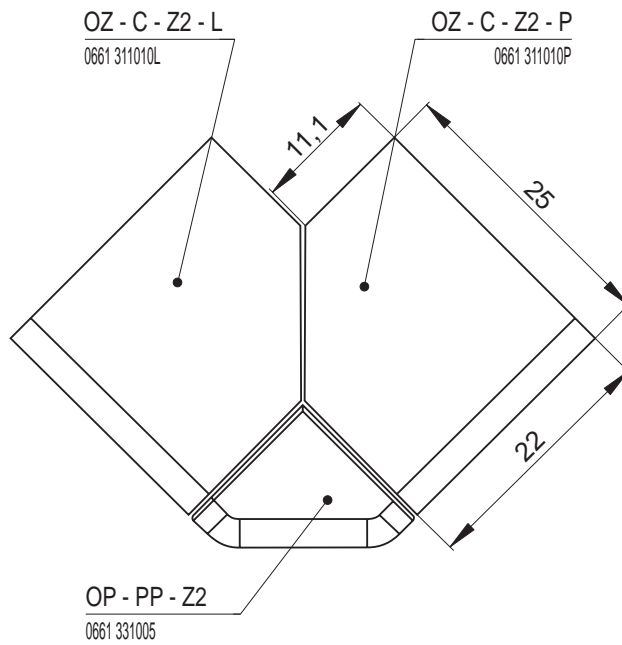

# OPTIM | Římsa polo-zákloповá / výška 6 cm

Náhled	Kód výrobku	Název	Rozměr (cm)	Poznámky	Hmot. (kg)	Výrobní číslo	Jednotky
	OP - C	Římsa polo-zákloповá OPTIM	22x11x6	-	1,6	0663 310140	1
	OP - P	Římsa poloviční	11x11x6	-	0,8	0663 310011	0,7
	OP - D	Římsa prodloužená	28x11x6	 28 cm	2	0663 310128	1,2
	OP - CC - R0,2	Římsa roh celý celý R0,2	22x22x6	R 0,2	2,8	0663 320R02	1,6
	OP - PC - R0,2	Římsa roh půl celý levý R0,2	11x22x6	R 0,2	1,9	0663 320R02L	1,6
	OP - CP - R0,2	Římsa roh celý půl pravý R0,2	22x11x6	R 0,2	1,9	0663 320R02P	1,6
	OP - CC - R1	Římsa roh celý celý R1	22x22x6	R 1,0	2,8	0663 320R10	1,6
	OP - PC - R1	Římsa roh půl celý levý R1	11x22x6	R 1,0	1,9	0663 320R10L	1,6
	OP - CP - R1	Římsa roh celý půl pravý R1	22x11x6	R 1,0	1,9	0663 320R10P	1,6

Náhled	Kód výrobku	Název	Rozměr (cm)	Poznámky	Hmot. (kg)	Výrobní číslo	Jednotky
	OP - CC - R4	Římsa roh celý celý R4	22x22x6	R 4,0	2,7	0663 320R40	1,6
	OP - PC - R4	Římsa roh půl celý levý R4	11x22x6	R 4,0	1,8	0663 320R40L	1,6
	OP - CP - R4	Římsa roh celý půl pravý R4	22x11x6	R 4,0	1,8	0663 320R40P	1,6
	OP - CC - R6,5	Římsa roh celý celý R6,5	22x22x6	R 6,5	2,6	0663 320R65	1,6
	OP - PC - R6,5	Římsa roh půl celý levý R6,5	11x22x6	R 6,5	1,7	0663 320R65L	1,6
	OP - CP - R6,5	Římsa roh celý půl pravý R6,5	22x11x6	R 6,5	1,7	0663 320R65P	1,6
	OP - PP - Z1	Římsa roh půl půl zkosení Z1	11/22/11x6	zkosení Z1	1	0663 011090	1,6
	OP - PP - 45	Římsa roh půl půl 45°	11x11x6	45°	1,4	0663 310045	1,6
	OP - PCP - 90	Římsa roh půl celý půl 90°	11/11x6	2x45°	2,9	0663 310135	1,2
	OP - PP - Z2	Římsa roh - zkosení Z2	11x11x6	Zkosení Z2	0,8	0661 331005	1
	OZ - C - Z2 - L	Římsa k Z2 - levá	22x22x6	pro LS LISÉNA - rohová sestava	2,1	0661 311010L	1,8
	OZ - C - Z2 - P	Římsa k Z2 - pravá	22x22x6		2,1	0661 311010R	1,8

OZ - C  
Římsa záklopová  
OPTIM

OZ - D  
Římsa prodloužená

OZ - CC - R1  
Římsa roh  
celý celý R1

OZ - CC - R4  
Římsa roh  
celý celý R4

OZ - CC - R6,5  
Římsa roh  
celý celý R6,5

OZ - PP - 45  
Římsa roh  
půl půl 45°