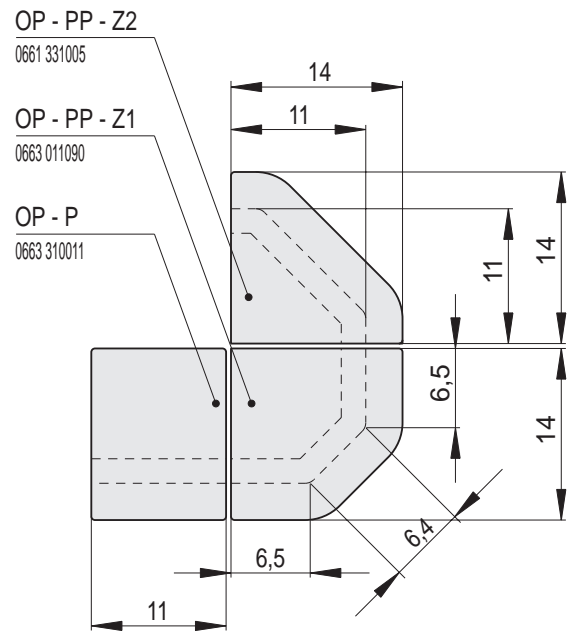

# OPTIM | Římsa polo-zákloповá / výška 6 cm

Náhled	Kód výrobku	Název	Rozměr (cm)	Poznámky	Hmot. (kg)	Výrobní číslo	Jednotky
	OP - C	Římsa polo-zákloповá OPTIM	22x11x6	-	1,6	0663 310140	1
	OP - P	Římsa poloviční	11x11x6	-	0,8	0663 310011	0,7
	OP - D	Římsa prodloužená	28x11x6	 28 cm	2	0663 310128	1,2
	OP - CC - R0,2	Římsa roh celý celý R0,2	22x22x6	R 0,2	2,8	0663 320R02	1,6
	OP - PC - R0,2	Římsa roh půl celý levý R0,2	11x22x6	R 0,2	1,9	0663 320R02L	1,6
	OP - CP - R0,2	Římsa roh celý půl pravý R0,2	22x11x6	R 0,2	1,9	0663 320R02P	1,6
	OP - CC - R1	Římsa roh celý celý R1	22x22x6	R 1,0	2,8	0663 320R10	1,6
	OP - PC - R1	Římsa roh půl celý levý R1	11x22x6	R 1,0	1,9	0663 320R10L	1,6
	OP - CP - R1	Římsa roh celý půl pravý R1	22x11x6	R 1,0	1,9	0663 320R10P	1,6

Náhled	Kód výrobku	Název	Rozměr (cm)	Poznámky	Hmot. (kg)	Výrobní číslo	Jednotky
	OP - CC - R4	Římsa roh celý celý R4	22x22x6	R 4,0	2,7	0663 320R40	1,6
	OP - PC - R4	Římsa roh půl celý levý R4	11x22x6	R 4,0	1,8	0663 320R40L	1,6
	OP - CP - R4	Římsa roh celý půl pravý R4	22x11x6	R 4,0	1,8	0663 320R40P	1,6
	OP - CC - R6,5	Římsa roh celý celý R6,5	22x22x6	R 6,5	2,6	0663 320R65	1,6
	OP - PC - R6,5	Římsa roh půl celý levý R6,5	11x22x6	R 6,5	1,7	0663 320R65L	1,6
	OP - CP - R6,5	Římsa roh celý půl pravý R6,5	22x11x6	R 6,5	1,7	0663 320R65P	1,6
	OP - PP - Z1	Římsa roh půl půl zkosení Z1	11/22/11x6	zkosení Z1	1	0663 011090	1,6
	OP - PP - 45	Římsa roh půl půl 45°	11x11x6	45°	1,4	0663 310045	1,6
	OP - PCP - 90	Římsa roh půl celý půl 90°	11/11x6	2x45°	2,9	0663 310135	1,2
	OP - PP - Z2	Římsa roh - zkosení Z2	11x11x6	Zkosení Z2	0,8	0661 331005	1
	OZ - C - Z2 - L	Římsa k Z2 - levá	22x22x6	pro LS LISÉNA - rohová sestava	2,1	0661 311010L	1,8
	OZ - C - Z2 - P	Římsa k Z2 - pravá	22x22x6		2,1	0661 311010R	1,8

OZ - C  
Římsa záklopová  
OPTIM

OZ - D  
Římsa prodloužená

OZ - CC - R1  
Římsa roh  
celý celý R1

OZ - CC - R4  
Římsa roh  
celý celý R4

OZ - CC - R6,5  
Římsa roh  
celý celý R6,5

OZ - PP - 45  
Římsa roh  
půl půl 45°