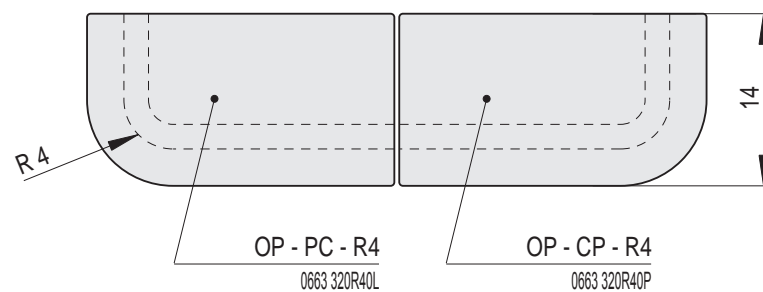

# OPTIM | Římsa polo-zákloповá / výška 6 cm

Náhled	Kód výrobku	Název	Rozměr (cm)	Poznámky	Hmot. (kg)	Výrobní číslo	Jednotky
	OP - C	Římsa polo-zákloповá OPTIM	22x11x6	-	1,6	0663 310140	1
	OP - P	Římsa poloviční	11x11x6	-	0,8	0663 310011	0,7
	OP - D	Římsa prodloužená	28x11x6	 28 cm	2	0663 310128	1,2
	OP - CC - R0,2	Římsa roh celý celý R0,2	22x22x6	R 0,2	2,8	0663 320R02	1,6
	OP - PC - R0,2	Římsa roh půl celý levý R0,2	11x22x6	R 0,2	1,9	0663 320R02L	1,6
	OP - CP - R0,2	Římsa roh celý půl pravý R0,2	22x11x6	R 0,2	1,9	0663 320R02P	1,6
	OP - CC - R1	Římsa roh celý celý R1	22x22x6	R 1,0	2,8	0663 320R10	1,6
	OP - PC - R1	Římsa roh půl celý levý R1	11x22x6	R 1,0	1,9	0663 320R10L	1,6
	OP - CP - R1	Římsa roh celý půl pravý R1	22x11x6	R 1,0	1,9	0663 320R10P	1,6

Náhled	Kód výrobku	Název	Rozměr (cm)	Poznámky	Hmot. (kg)	Výrobní číslo	Jednotky
	OP - CC - R4	Římsa roh celý celý R4	22x22x6	R 4,0	2,7	0663 320R40	1,6
	OP - PC - R4	Římsa roh půl celý levý R4	11x22x6	R 4,0	1,8	0663 320R40L	1,6
	OP - CP - R4	Římsa roh celý půl pravý R4	22x11x6	R 4,0	1,8	0663 320R40P	1,6
	OP - CC - R6,5	Římsa roh celý celý R6,5	22x22x6	R 6,5	2,6	0663 320R65	1,6
	OP - PC - R6,5	Římsa roh půl celý levý R6,5	11x22x6	R 6,5	1,7	0663 320R65L	1,6
	OP - CP - R6,5	Římsa roh celý půl pravý R6,5	22x11x6	R 6,5	1,7	0663 320R65P	1,6
	OP - PP - Z1	Římsa roh půl půl zkosení Z1	11/22/11x6	zkosení Z1	1	0663 011090	1,6
	OP - PP - 45	Římsa roh půl půl 45°	11x11x6	45°	1,4	0663 310045	1,6
	OP - PCP - 90	Římsa roh půl celý půl 90°	11/11x6	2x45°	2,9	0663 310135	1,2
	OP - PP - Z2	Římsa roh - zkosení Z2	11x11x6	Zkosení Z2	0,8	0661 331005	1
	OZ - C - Z2 - L	Římsa k Z2 - levá	22x22x6	pro LS LISÉNA - rohová sestava	2,1	0661 311010L	1,8
	OZ - C - Z2 - P	Římsa k Z2 - pravá	22x22x6		2,1	0661 311010R	1,8