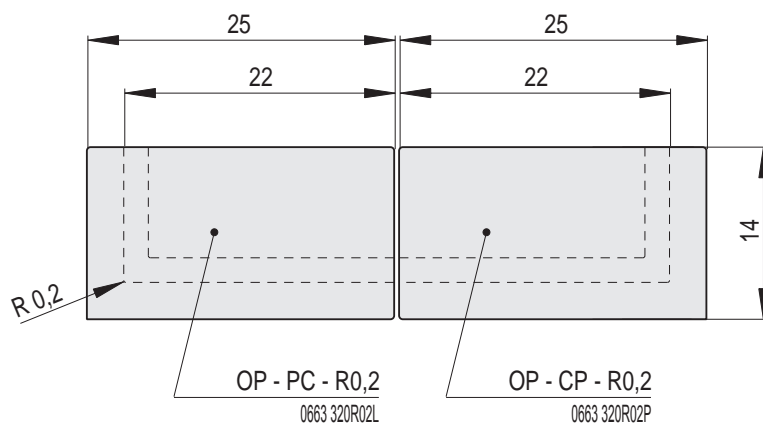

# OPTIM | Římsa polo-zákloповá / výška 6 cm

Náhled	Kód výrobku	Název	Rozměr (cm)	Poznámky	Hmot. (kg)	Výrobní číslo	Jednotky
	OP - C	Římsa polo-zákloповá OPTIM	22x11x6	-	1,6	0663 310140	1
	OP - P	Římsa poloviční	11x11x6	-	0,8	0663 310011	0,7
	OP - D	Římsa prodloužená	28x11x6	 28 cm	2	0663 310128	1,2
	OP - CC - R0,2	Římsa roh celý celý R0,2	22x22x6	R 0,2	2,8	0663 320R02	1,6
	OP - PC - R0,2	Římsa roh půl celý levý R0,2	11x22x6	R 0,2	1,9	0663 320R02L	1,6
	OP - CP - R0,2	Římsa roh celý půl pravý R0,2	22x11x6	R 0,2	1,9	0663 320R02P	1,6
	OP - CC - R1	Římsa roh celý celý R1	22x22x6	R 1,0	2,8	0663 320R10	1,6
	OP - PC - R1	Římsa roh půl celý levý R1	11x22x6	R 1,0	1,9	0663 320R10L	1,6
	OP - CP - R1	Římsa roh celý půl pravý R1	22x11x6	R 1,0	1,9	0663 320R10P	1,6

Náhled	Kód výrobku	Název	Rozměr (cm)	Poznámky	Hmot. (kg)	Výrobní číslo	Jednotky
	OP - CC - R4	Římsa roh celý celý R4	22x22x6	R 4,0	2,7	0663 320R40	1,6
	OP - PC - R4	Římsa roh půl celý levý R4	11x22x6	R 4,0	1,8	0663 320R40L	1,6
	OP - CP - R4	Římsa roh celý půl pravý R4	22x11x6	R 4,0	1,8	0663 320R40P	1,6
	OP - CC - R6,5	Římsa roh celý celý R6,5	22x22x6	R 6,5	2,6	0663 320R65	1,6
	OP - PC - R6,5	Římsa roh půl celý levý R6,5	11x22x6	R 6,5	1,7	0663 320R65L	1,6
	OP - CP - R6,5	Římsa roh celý půl pravý R6,5	22x11x6	R 6,5	1,7	0663 320R65P	1,6
	OP - PP - Z1	Římsa roh půl půl zkosení Z1	11/22/11x6	zkosení Z1	1	0663 011090	1,6
	OP - PP - 45	Římsa roh půl půl 45°	11x11x6	45°	1,4	0663 310045	1,6
	OP - PCP - 90	Římsa roh půl celý půl 90°	11/11x6	2x45°	2,9	0663 310135	1,2
	OP - PP - Z2	Římsa roh - zkosení Z2	11x11x6	Zkosení Z2	0,8	0661 331005	1
	OZ - C - Z2 - L	Římsa k Z2 - levá	22x22x6	pro LS LISÉNA - rohová sestava	2,1	0661 311010L	1,8
	OZ - C - Z2 - P	Římsa k Z2 - pravá	22x22x6		2,1	0661 311010R	1,8

OZ - C  
Římsa záklopová  
OPTIM

OZ - D  
Římsa prodloužená

OZ - CC - R1  
Římsa roh  
celý celý R1

OZ - CC - R4  
Římsa roh  
celý celý R4

OZ - CC - R6,5  
Římsa roh  
celý celý R6,5

OZ - PP - 45  
Římsa roh  
půl půl 45°