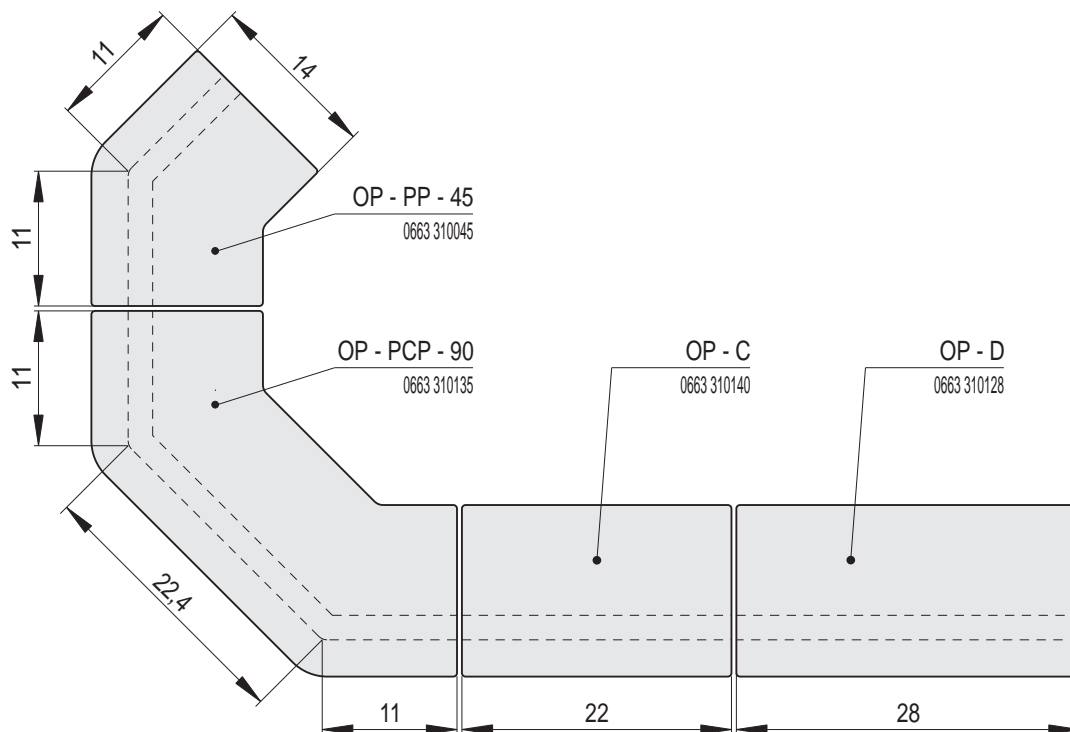

# OPTIM | Římsa polo-zákloповá / výška 6 cm

Náhled	Kód výrobku	Název	Rozměr (cm)	Poznámky	Hmot. (kg)	Výrobní číslo	Jednotky
	OP - C	Římsa polo-zákloповá OPTIM	22x11x6	-	1,6	0663 310140	1
	OP - P	Římsa poloviční	11x11x6	-	0,8	0663 310011	0,7
	OP - D	Římsa prodloužená	28x11x6	 28 cm	2	0663 310128	1,2
	OP - CC - R0,2	Římsa roh celý celý R0,2	22x22x6	R 0,2	2,8	0663 320R02	1,6
	OP - PC - R0,2	Římsa roh půl celý levý R0,2	11x22x6	R 0,2	1,9	0663 320R02L	1,6
	OP - CP - R0,2	Římsa roh celý půl pravý R0,2	22x11x6	R 0,2	1,9	0663 320R02P	1,6
	OP - CC - R1	Římsa roh celý celý R1	22x22x6	R 1,0	2,8	0663 320R10	1,6
	OP - PC - R1	Římsa roh půl celý levý R1	11x22x6	R 1,0	1,9	0663 320R10L	1,6
	OP - CP - R1	Římsa roh celý půl pravý R1	22x11x6	R 1,0	1,9	0663 320R10P	1,6

Náhled	Kód výrobku	Název	Rozměr (cm)	Poznámky	Hmot. (kg)	Výrobní číslo	Jednotky
	OP - CC - R4	Římsa roh celý celý R4	22x22x6	R 4,0	2,7	0663 320R40	1,6
	OP - PC - R4	Římsa roh půl celý levý R4	11x22x6	R 4,0	1,8	0663 320R40L	1,6
	OP - CP - R4	Římsa roh celý půl pravý R4	22x11x6	R 4,0	1,8	0663 320R40P	1,6
	OP - CC - R6,5	Římsa roh celý celý R6,5	22x22x6	R 6,5	2,6	0663 320R65	1,6
	OP - PC - R6,5	Římsa roh půl celý levý R6,5	11x22x6	R 6,5	1,7	0663 320R65L	1,6
	OP - CP - R6,5	Římsa roh celý půl pravý R6,5	22x11x6	R 6,5	1,7	0663 320R65P	1,6
	OP - PP - Z1	Římsa roh půl půl zkosení Z1	11/22/11x6	zkosení Z1	1	0663 011090	1,6
	OP - PP - 45	Římsa roh půl půl 45°	11x11x6	45°	1,4	0663 310045	1,6
	OP - PCP - 90	Římsa roh půl celý půl 90°	11/11x6	2x45°	2,9	0663 310135	1,2
	OP - PP - Z2	Římsa roh - zkosení Z2	11x11x6	Zkosení Z2	0,8	0661 331005	1
	OZ - C - Z2 - L	Římsa k Z2 - levá	22x22x6	pro LS LISÉNA - rohová sestava	2,1	0661 311010L	1,8
	OZ - C - Z2 - P	Římsa k Z2 - pravá	22x22x6		2,1	0661 311010R	1,8

OZ - C  
Římsa záklopová  
OPTIM

OZ - D  
Římsa prodloužená

OZ - CC - R1  
Římsa roh  
celý celý R1

OZ - CC - R4  
Římsa roh  
celý celý R4

OZ - CC - R6,5  
Římsa roh  
celý celý R6,5

OZ - PP - 45  
Římsa roh  
půl půl 45°