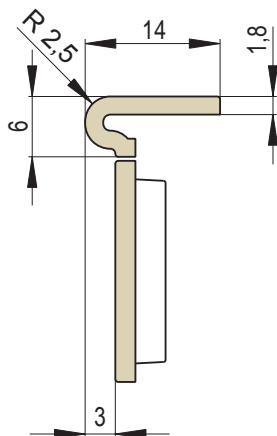

# OPTIM | Římsa polo-zákloповá / výška 6 cm

Náhled	Kód výrobku	Název	Rozměr (cm)	Poznámky	Hmot. (kg)	Výrobní číslo	Jednotky
	OP - C	Římsa polo-zákloповá OPTIM	22x11x6	-	1,6	0663 310140	1
	OP - P	Římsa poloviční	11x11x6	-	0,8	0663 310011	0,7
	OP - D	Římsa prodloužená	28x11x6	 28 cm	2	0663 310128	1,2
	OP - CC - R0,2	Římsa roh celý celý R0,2	22x22x6	R 0,2	2,8	0663 320R02	1,6
	OP - PC - R0,2	Římsa roh půl celý levý R0,2	11x22x6	R 0,2	1,9	0663 320R02L	1,6
	OP - CP - R0,2	Římsa roh celý půl pravý R0,2	22x11x6	R 0,2	1,9	0663 320R02P	1,6
	OP - CC - R1	Římsa roh celý celý R1	22x22x6	R 1,0	2,8	0663 320R10	1,6
	OP - PC - R1	Římsa roh půl celý levý R1	11x22x6	R 1,0	1,9	0663 320R10L	1,6
	OP - CP - R1	Římsa roh celý půl pravý R1	22x11x6	R 1,0	1,9	0663 320R10P	1,6

Náhled	Kód výrobku	Název	Rozměr (cm)	Poznámky	Hmot. (kg)	Výrobní číslo	Jednotky
	OP - CC - R4	Římsa roh celý celý R4	22x22x6	R 4,0	2,7	0663 320R40	1,6
	OP - PC - R4	Římsa roh půl celý levý R4	11x22x6	R 4,0	1,8	0663 320R40L	1,6
	OP - CP - R4	Římsa roh celý půl pravý R4	22x11x6	R 4,0	1,8	0663 320R40P	1,6
	OP - CC - R6,5	Římsa roh celý celý R6,5	22x22x6	R 6,5	2,6	0663 320R65	1,6
	OP - PC - R6,5	Římsa roh půl celý levý R6,5	11x22x6	R 6,5	1,7	0663 320R65L	1,6
	OP - CP - R6,5	Římsa roh celý půl pravý R6,5	22x11x6	R 6,5	1,7	0663 320R65P	1,6
	OP - PP - Z1	Římsa roh půl půl zkosení Z1	11/22/11x6	zkosení Z1	1	0663 011090	1,6
	OP - PP - 45	Římsa roh půl půl 45°	11x11x6	45°	1,4	0663 310045	1,6
	OP - PCP - 90	Římsa roh půl celý půl 90°	11/11x6	2x45°	2,9	0663 310135	1,2
	OP - PP - Z2	Římsa roh - zkosení Z2	11x11x6	Zkosení Z2	0,8	0661 331005	1
	OZ - C - Z2 - L	Římsa k Z2 - levá	22x22x6	pro LS LISÉNA - rohová sestava	2,1	0661 311010L	1,8
	OZ - C - Z2 - P	Římsa k Z2 - pravá	22x22x6		2,1	0661 311010R	1,8

OZ - C  
Římsa záklopová  
OPTIM

OZ - D  
Římsa prodloužená

OZ - CC - R1  
Římsa roh  
celý celý R1

OZ - CC - R4  
Římsa roh  
celý celý R4

OZ - CC - R6,5  
Římsa roh  
celý celý R6,5

OZ - PP - 45  
Římsa roh  
půl půl 45°