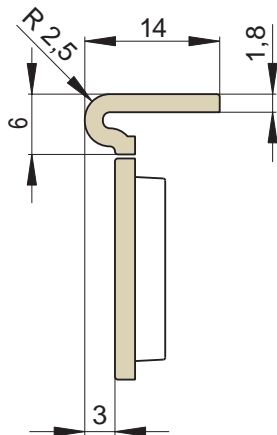

# OPTIM | Římsa polo-zákloповá / výška 6 cm

Náhled	Kód výrobku	Název	Rozměr (cm)	Poznámky	Hmot. (kg)	Výrobní číslo	Jednotky
	OP - C	Římsa polo-zákloповá OPTIM	22x11x6	-	1,6	0663 310140	1
	OP - P	Římsa poloviční	11x11x6	-	0,8	0663 310011	0,7
	OP - D	Římsa prodloužená	28x11x6	 28 cm	2	0663 310128	1,2
	OP - CC - R0,2	Římsa roh celý celý R0,2	22x22x6	R 0,2	2,8	0663 320R02	1,6
	OP - PC - R0,2	Římsa roh půl celý levý R0,2	11x22x6	R 0,2	1,9	0663 320R02L	1,6
	OP - CP - R0,2	Římsa roh celý půl pravý R0,2	22x11x6	R 0,2	1,9	0663 320R02P	1,6
	OP - CC - R1	Římsa roh celý celý R1	22x22x6	R 1,0	2,8	0663 320R10	1,6
	OP - PC - R1	Římsa roh půl celý levý R1	11x22x6	R 1,0	1,9	0663 320R10L	1,6
	OP - CP - R1	Římsa roh celý půl pravý R1	22x11x6	R 1,0	1,9	0663 320R10P	1,6

Náhled	Kód výrobku	Název	Rozměr (cm)	Poznámky	Hmot. (kg)	Výrobní číslo	Jednotky
	OP - CC - R4	Římsa roh celý celý R4	22x22x6	R 4,0	2,7	0663 320R40	1,6
	OP - PC - R4	Římsa roh půl celý levý R4	11x22x6	R 4,0	1,8	0663 320R40L	1,6
	OP - CP - R4	Římsa roh celý půl pravý R4	22x11x6	R 4,0	1,8	0663 320R40P	1,6
	OP - CC - R6,5	Římsa roh celý celý R6,5	22x22x6	R 6,5	2,6	0663 320R65	1,6
	OP - PC - R6,5	Římsa roh půl celý levý R6,5	11x22x6	R 6,5	1,7	0663 320R65L	1,6
	OP - CP - R6,5	Římsa roh celý půl pravý R6,5	22x11x6	R 6,5	1,7	0663 320R65P	1,6
	OP - PP - Z1	Římsa roh půl půl zkosení Z1	11/22/11x6	zkosení Z1	1	0663 011090	1,6
	OP - PP - 45	Římsa roh půl půl 45°	11x11x6	45°	1,4	0663 310045	1,6
	OP - PCP - 90	Římsa roh půl celý půl 90°	11/11x6	2x45°	2,9	0663 310135	1,2
	OP - PP - Z2	Římsa roh - zkosení Z2	11x11x6	Zkosení Z2	0,8	0661 331005	1
	OZ - C - Z2 - L	Římsa k Z2 - levá	22x22x6	pro LS LISÉNA - rohová sestava	2,1	0661 311010L	1,8
	OZ - C - Z2 - P	Římsa k Z2 - pravá	22x22x6		2,1	0661 311010R	1,8

OZ - C  
Římsa záklopová  
OPTIM

OZ - D  
Římsa prodloužená

OZ - CC - R1  
Římsa roh  
celý celý R1

OZ - CC - R4  
Římsa roh  
celý celý R4

OZ - CC - R6,5  
Římsa roh  
celý celý R6,5

OZ - PP - 45  
Římsa roh  
půl půl 45°