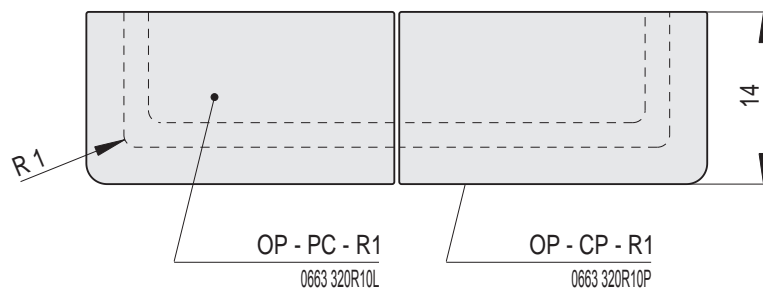

# OPTIM | Římsa polo-zákloповá / výška 6 cm

Náhled	Kód výrobku	Název	Rozměr (cm)	Poznámky	Hmot. (kg)	Výrobní číslo	Jednotky
	OP - C	Římsa polo-zákloповá OPTIM	22x11x6	-	1,6	0663 310140	1
	OP - P	Římsa poloviční	11x11x6	-	0,8	0663 310011	0,7
	OP - D	Římsa prodloužená	28x11x6	 28 cm	2	0663 310128	1,2
	OP - CC - R0,2	Římsa roh celý celý R0,2	22x22x6	R 0,2	2,8	0663 320R02	1,6
	OP - PC - R0,2	Římsa roh půl celý levý R0,2	11x22x6	R 0,2	1,9	0663 320R02L	1,6
	OP - CP - R0,2	Římsa roh celý půl pravý R0,2	22x11x6	R 0,2	1,9	0663 320R02P	1,6
	OP - CC - R1	Římsa roh celý celý R1	22x22x6	R 1,0	2,8	0663 320R10	1,6
	OP - PC - R1	Římsa roh půl celý levý R1	11x22x6	R 1,0	1,9	0663 320R10L	1,6
	OP - CP - R1	Římsa roh celý půl pravý R1	22x11x6	R 1,0	1,9	0663 320R10P	1,6

Náhled	Kód výrobku	Název	Rozměr (cm)	Poznámky	Hmot. (kg)	Výrobní číslo	Jednotky
	OP - CC - R4	Římsa roh celý celý R4	22x22x6	R 4,0	2,7	0663 320R40	1,6
	OP - PC - R4	Římsa roh půl celý levý R4	11x22x6	R 4,0	1,8	0663 320R40L	1,6
	OP - CP - R4	Římsa roh celý půl pravý R4	22x11x6	R 4,0	1,8	0663 320R40P	1,6
	OP - CC - R6,5	Římsa roh celý celý R6,5	22x22x6	R 6,5	2,6	0663 320R65	1,6
	OP - PC - R6,5	Římsa roh půl celý levý R6,5	11x22x6	R 6,5	1,7	0663 320R65L	1,6
	OP - CP - R6,5	Římsa roh celý půl pravý R6,5	22x11x6	R 6,5	1,7	0663 320R65P	1,6
	OP - PP - Z1	Římsa roh půl půl zkosení Z1	11/22/11x6	zkosení Z1	1	0663 011090	1,6
	OP - PP - 45	Římsa roh půl půl 45°	11x11x6	45°	1,4	0663 310045	1,6
	OP - PCP - 90	Římsa roh půl celý půl 90°	11/11x6	2x45°	2,9	0663 310135	1,2
	OP - PP - Z2	Římsa roh - zkosení Z2	11x11x6	Zkosení Z2	0,8	0661 331005	1
	OZ - C - Z2 - L	Římsa k Z2 - levá	22x22x6	pro LS LISÉNA - rohová sestava	2,1	0661 311010L	1,8
	OZ - C - Z2 - P	Římsa k Z2 - pravá	22x22x6		2,1	0661 311010R	1,8