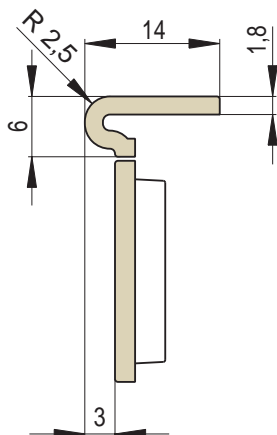

# OPTIM | Římsa polo-zákloповá / výška 6 cm

Náhled	Kód výrobku	Název	Rozměr (cm)	Poznámky	Hmot. (kg)	Výrobní číslo	Jednotky
	OP - C	Římsa polo-zákloповá OPTIM	22x11x6	-	1,6	0663 310140	1
	OP - P	Římsa poloviční	11x11x6	-	0,8	0663 310011	0,7
	OP - D	Římsa prodloužená	28x11x6	 28 cm	2	0663 310128	1,2
	OP - CC - R0,2	Římsa roh celý celý R0,2	22x22x6	R 0,2	2,8	0663 320R02	1,6
	OP - PC - R0,2	Římsa roh půl celý levý R0,2	11x22x6	R 0,2	1,9	0663 320R02L	1,6
	OP - CP - R0,2	Římsa roh celý půl pravý R0,2	22x11x6	R 0,2	1,9	0663 320R02P	1,6
	OP - CC - R1	Římsa roh celý celý R1	22x22x6	R 1,0	2,8	0663 320R10	1,6
	OP - PC - R1	Římsa roh půl celý levý R1	11x22x6	R 1,0	1,9	0663 320R10L	1,6
	OP - CP - R1	Římsa roh celý půl pravý R1	22x11x6	R 1,0	1,9	0663 320R10P	1,6

Náhled	Kód výrobku	Název	Rozměr (cm)	Poznámky	Hmot. (kg)	Výrobní číslo	Jednotky
	OP - CC - R4	Římsa roh celý celý R4	22x22x6	R 4,0	2,7	0663 320R40	1,6
	OP - PC - R4	Římsa roh půl celý levý R4	11x22x6	R 4,0	1,8	0663 320R40L	1,6
	OP - CP - R4	Římsa roh celý půl pravý R4	22x11x6	R 4,0	1,8	0663 320R40P	1,6
	OP - CC - R6,5	Římsa roh celý celý R6,5	22x22x6	R 6,5	2,6	0663 320R65	1,6
	OP - PC - R6,5	Římsa roh půl celý levý R6,5	11x22x6	R 6,5	1,7	0663 320R65L	1,6
	OP - CP - R6,5	Římsa roh celý půl pravý R6,5	22x11x6	R 6,5	1,7	0663 320R65P	1,6
	OP - PP - Z1	Římsa roh půl půl zkosení Z1	11/22/11x6	zkosení Z1	1	0663 011090	1,6
	OP - PP - 45	Římsa roh půl půl 45°	11x11x6	45°	1,4	0663 310045	1,6
	OP - PCP - 90	Římsa roh půl celý půl 90°	11/11x6	2x45°	2,9	0663 310135	1,2
	OP - PP - Z2	Římsa roh - zkosení Z2	11x11x6	Zkosení Z2	0,8	0661 331005	1
	OZ - C - Z2 - L	Římsa k Z2 - levá	22x22x6	pro LS LISÉNA - rohová sestava	2,1	0661 311010L	1,8
	OZ - C - Z2 - P	Římsa k Z2 - pravá	22x22x6		2,1	0661 311010R	1,8

OZ - C  
Římsa záklopová  
OPTIM

OZ - D  
Římsa prodloužená

OZ - CC - R1  
Římsa roh  
celý celý R1

OZ - CC - R4  
Římsa roh  
celý celý R4

OZ - CC - R6,5  
Římsa roh  
celý celý R6,5

OZ - PP - 45  
Římsa roh  
půl půl 45°