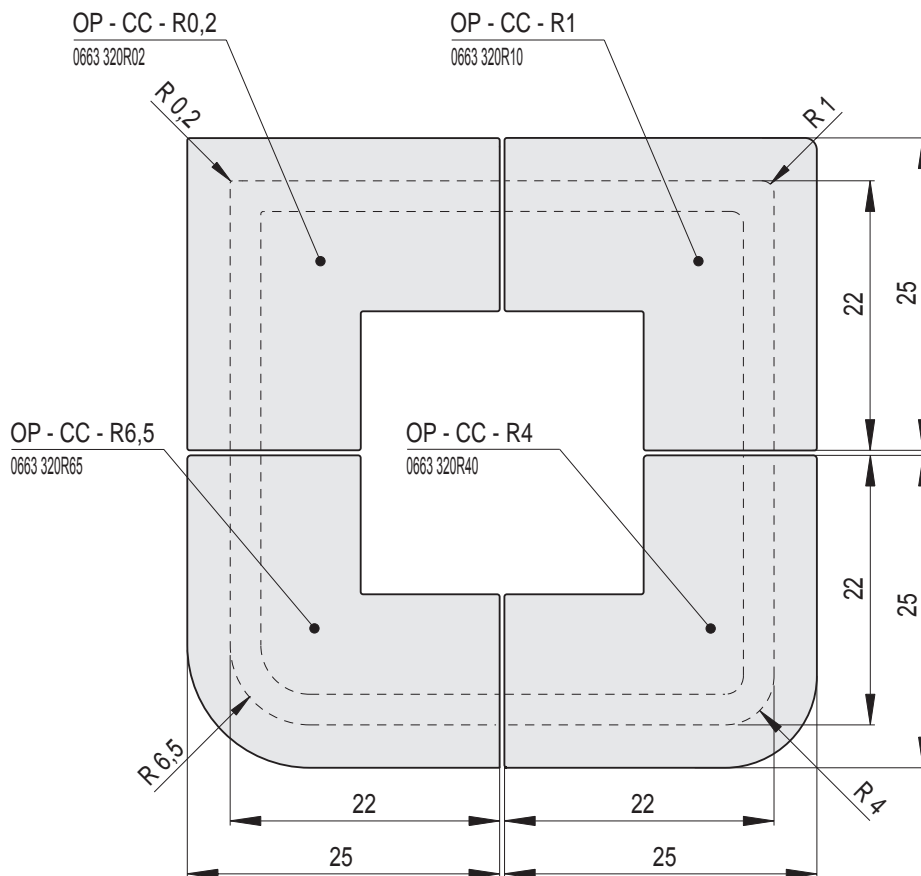

# OPTIM | Římsa polo-zákloповá / výška 6 cm

Náhled	Kód výrobku	Název	Rozměr (cm)	Poznámky	Hmot. (kg)	Výrobní číslo	Jednotky
	OP - C	Římsa polo-zákloповá OPTIM	22x11x6	-	1,6	0663 310140	1
	OP - P	Římsa poloviční	11x11x6	-	0,8	0663 310011	0,7
	OP - D	Římsa prodloužená	28x11x6	 28 cm	2	0663 310128	1,2
	OP - CC - R0,2	Římsa roh celý celý R0,2	22x22x6	R 0,2	2,8	0663 320R02	1,6
	OP - PC - R0,2	Římsa roh půl celý levý R0,2	11x22x6	R 0,2	1,9	0663 320R02L	1,6
	OP - CP - R0,2	Římsa roh celý půl pravý R0,2	22x11x6	R 0,2	1,9	0663 320R02P	1,6
	OP - CC - R1	Římsa roh celý celý R1	22x22x6	R 1,0	2,8	0663 320R10	1,6
	OP - PC - R1	Římsa roh půl celý levý R1	11x22x6	R 1,0	1,9	0663 320R10L	1,6
	OP - CP - R1	Římsa roh celý půl pravý R1	22x11x6	R 1,0	1,9	0663 320R10P	1,6

Náhled	Kód výrobku	Název	Rozměr (cm)	Poznámky	Hmot. (kg)	Výrobní číslo	Jednotky
	OP - CC - R4	Římsa roh celý celý R4	22x22x6	R 4,0	2,7	0663 320R40	1,6
	OP - PC - R4	Římsa roh půl celý levý R4	11x22x6	R 4,0	1,8	0663 320R40L	1,6
	OP - CP - R4	Římsa roh celý půl pravý R4	22x11x6	R 4,0	1,8	0663 320R40P	1,6
	OP - CC - R6,5	Římsa roh celý celý R6,5	22x22x6	R 6,5	2,6	0663 320R65	1,6
	OP - PC - R6,5	Římsa roh půl celý levý R6,5	11x22x6	R 6,5	1,7	0663 320R65L	1,6
	OP - CP - R6,5	Římsa roh celý půl pravý R6,5	22x11x6	R 6,5	1,7	0663 320R65P	1,6
	OP - PP - Z1	Římsa roh půl půl zkosení Z1	11/22/11x6	zkosení Z1	1	0663 011090	1,6
	OP - PP - 45	Římsa roh půl půl 45°	11x11x6	45°	1,4	0663 310045	1,6
	OP - PCP - 90	Římsa roh půl celý půl 90°	11/11x6	2x45°	2,9	0663 310135	1,2
	OP - PP - Z2	Římsa roh - zkosení Z2	11x11x6	Zkosení Z2	0,8	0661 331005	1
	OZ - C - Z2 - L	Římsa k Z2 - levá	22x22x6	pro LS LISÉNA - rohová sestava	2,1	0661 311010L	1,8
	OZ - C - Z2 - P	Římsa k Z2 - pravá	22x22x6		2,1	0661 311010R	1,8

OZ - C  
Římsa záklopová  
OPTIM

OZ - D  
Římsa prodloužená

OZ - CC - R1  
Římsa roh  
celý celý R1

OZ - CC - R4  
Římsa roh  
celý celý R4

OZ - CC - R6,5  
Římsa roh  
celý celý R6,5

OZ - PP - 45  
Římsa roh  
půl půl 45°