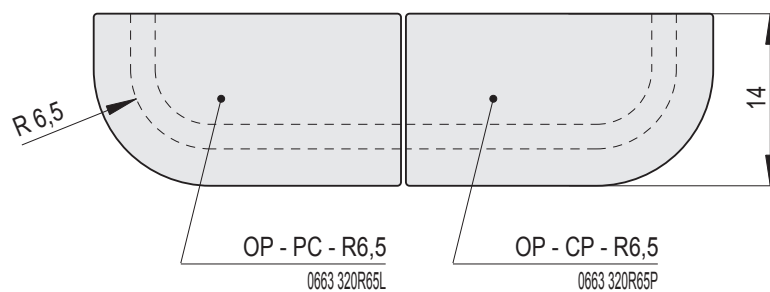

# OPTIM | Římsa polo-zákloповá / výška 6 cm

Náhled	Kód výrobku	Název	Rozměr (cm)	Poznámky	Hmot. (kg)	Výrobní číslo	Jednotky
	OP - C	Římsa polo-zákloповá OPTIM	22x11x6	-	1,6	0663 310140	1
	OP - P	Římsa poloviční	11x11x6	-	0,8	0663 310011	0,7
	OP - D	Římsa prodloužená	28x11x6	 28 cm	2	0663 310128	1,2
	OP - CC - R0,2	Římsa roh celý celý R0,2	22x22x6	R 0,2	2,8	0663 320R02	1,6
	OP - PC - R0,2	Římsa roh půl celý levý R0,2	11x22x6	R 0,2	1,9	0663 320R02L	1,6
	OP - CP - R0,2	Římsa roh celý půl pravý R0,2	22x11x6	R 0,2	1,9	0663 320R02P	1,6
	OP - CC - R1	Římsa roh celý celý R1	22x22x6	R 1,0	2,8	0663 320R10	1,6
	OP - PC - R1	Římsa roh půl celý levý R1	11x22x6	R 1,0	1,9	0663 320R10L	1,6
	OP - CP - R1	Římsa roh celý půl pravý R1	22x11x6	R 1,0	1,9	0663 320R10P	1,6

Náhled	Kód výrobku	Název	Rozměr (cm)	Poznámky	Hmot. (kg)	Výrobní číslo	Jednotky
	OP - CC - R4	Římsa roh celý celý R4	22x22x6	R 4,0	2,7	0663 320R40	1,6
	OP - PC - R4	Římsa roh půl celý levý R4	11x22x6	R 4,0	1,8	0663 320R40L	1,6
	OP - CP - R4	Římsa roh celý půl pravý R4	22x11x6	R 4,0	1,8	0663 320R40P	1,6
	OP - CC - R6,5	Římsa roh celý celý R6,5	22x22x6	R 6,5	2,6	0663 320R65	1,6
	OP - PC - R6,5	Římsa roh půl celý levý R6,5	11x22x6	R 6,5	1,7	0663 320R65L	1,6
	OP - CP - R6,5	Římsa roh celý půl pravý R6,5	22x11x6	R 6,5	1,7	0663 320R65P	1,6
	OP - PP - Z1	Římsa roh půl půl zkosení Z1	11/22/11x6	zkosení Z1	1	0663 011090	1,6
	OP - PP - 45	Římsa roh půl půl 45°	11x11x6	45°	1,4	0663 310045	1,6
	OP - PCP - 90	Římsa roh půl celý půl 90°	11/11x6	2x45°	2,9	0663 310135	1,2
	OP - PP - Z2	Římsa roh - zkosení Z2	11x11x6	Zkosení Z2	0,8	0661 331005	1
	OZ - C - Z2 - L	Římsa k Z2 - levá	22x22x6	pro LS LISÉNA - rohová sestava	2,1	0661 311010L	1,8
	OZ - C - Z2 - P	Římsa k Z2 - pravá	22x22x6		2,1	0661 311010R	1,8