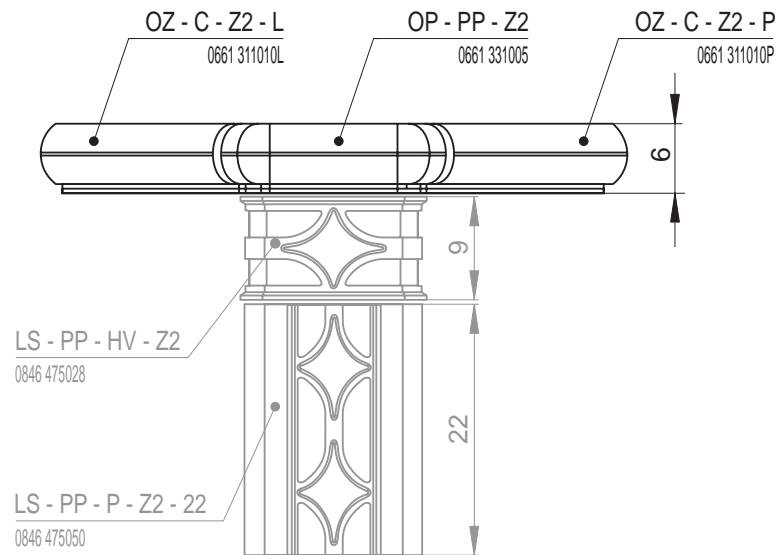

# OPTIM | Římsa polo-zákloповá / výška 6 cm

Náhled	Kód výrobku	Název	Rozměr (cm)	Poznámky	Hmot. (kg)	Výrobní číslo	Jednotky
	OP - C	Římsa polo-zákloповá OPTIM	22x11x6	-	1,6	0663 310140	1
	OP - P	Římsa poloviční	11x11x6	-	0,8	0663 310011	0,7
	OP - D	Římsa prodloužená	28x11x6	 28 cm	2	0663 310128	1,2
	OP - CC - R0,2	Římsa roh celý celý R0,2	22x22x6	R 0,2	2,8	0663 320R02	1,6
	OP - PC - R0,2	Římsa roh půl celý levý R0,2	11x22x6	R 0,2	1,9	0663 320R02L	1,6
	OP - CP - R0,2	Římsa roh celý půl pravý R0,2	22x11x6	R 0,2	1,9	0663 320R02P	1,6
	OP - CC - R1	Římsa roh celý celý R1	22x22x6	R 1,0	2,8	0663 320R10	1,6
	OP - PC - R1	Římsa roh půl celý levý R1	11x22x6	R 1,0	1,9	0663 320R10L	1,6
	OP - CP - R1	Římsa roh celý půl pravý R1	22x11x6	R 1,0	1,9	0663 320R10P	1,6

Náhled	Kód výrobku	Název	Rozměr (cm)	Poznámky	Hmot. (kg)	Výrobní číslo	Jednotky
	OP - CC - R4	Římsa roh celý celý R4	22x22x6	R 4,0	2,7	0663 320R40	1,6
	OP - PC - R4	Římsa roh půl celý levý R4	11x22x6	R 4,0	1,8	0663 320R40L	1,6
	OP - CP - R4	Římsa roh celý půl pravý R4	22x11x6	R 4,0	1,8	0663 320R40P	1,6
	OP - CC - R6,5	Římsa roh celý celý R6,5	22x22x6	R 6,5	2,6	0663 320R65	1,6
	OP - PC - R6,5	Římsa roh půl celý levý R6,5	11x22x6	R 6,5	1,7	0663 320R65L	1,6
	OP - CP - R6,5	Římsa roh celý půl pravý R6,5	22x11x6	R 6,5	1,7	0663 320R65P	1,6
	OP - PP - Z1	Římsa roh půl půl zkosení Z1	11/22/11x6	zkosení Z1	1	0663 011090	1,6
	OP - PP - 45	Římsa roh půl půl 45°	11x11x6	45°	1,4	0663 310045	1,6
	OP - PCP - 90	Římsa roh půl celý půl 90°	11/11x6	2x45°	2,9	0663 310135	1,2
	OP - PP - Z2	Římsa roh - zkosení Z2	11x11x6	Zkosení Z2	0,8	0661 331005	1
	OZ - C - Z2 - L	Římsa k Z2 - levá	22x22x6	pro LS LISÉNA - rohová sestava	2,1	0661 311010L	1,8
	OZ - C - Z2 - P	Římsa k Z2 - pravá	22x22x6		2,1	0661 311010R	1,8

OZ - C  
Římsa záklopová  
OPTIM

OZ - D  
Římsa prodloužená

OZ - CC - R1  
Římsa roh  
celý celý R1

OZ - CC - R4  
Římsa roh  
celý celý R4

OZ - CC - R6,5  
Římsa roh  
celý celý R6,5

OZ - PP - 45  
Římsa roh  
půl půl 45°