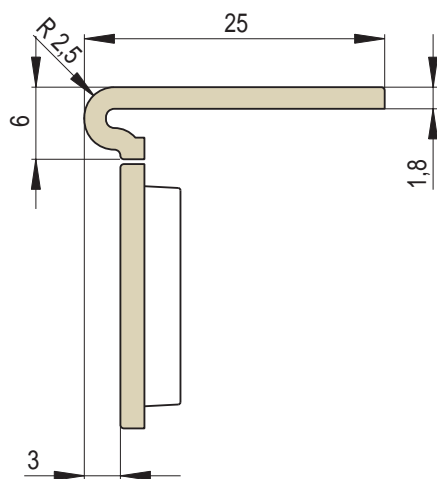

# OPTIM | Římsa zákloповá / výška 6 cm

Náhled	Kód výrobku	Název	Rozměr (cm)	Poznámky	Hmot. (kg)	Výrobní číslo	Jednotky
	OZ - C	Římsa zákloповá OPTIM	22x22x6	-	2,5	0661 311010	1,5
	OZ - P	Římsa poloviční	11x22x6	-	1,1	0661 311011	1
	OZ - D	Římsa prodloužená	28x22x6	 28 cm	3,1	0661 311028	1,8
	OZ - CC - R0,2	Římsa roh celý celý R0,2	22x22x6	R 0,2	3,1	0661 320R02	2,2
	OZ - CC - R1	Římsa roh celý celý R1	22x22x6	R 1,0	3,1	0661 320R10	2,2
	OZ - CC - R4	Římsa roh celý celý R4	22x22x6	R 4,0	3,1	0661 321R40	2,2
	OZ - CC - R6,5	Římsa roh celý celý R6,5	22x22x6	R 6,5	3,1	0661 321R65	2,2
	OZ - CC - Z1	Římsa roh celý celý zkosení Z1	22x22x6	Zkosení Z1	3,1	0661 022090	2,2
	OZ - PP - 45	Římsa roh půl půl 45°	11/11x6	45°	1,7	0661 341045	1,6
	OZ - PCP - 90	Římsa roh půl celý půl 90°	11/22/11x6	2x45°	3,5	0661 331135	2,2

3 | ŘÍMSY, ZÁKLOPY A SOKLY

Rozměry v cm.

Náhled	Kód výrobku	Název	Rozměr (cm)	Poznámky	Hmot. (kg)	Výrobní číslo	Jednotky
	OZ - P29	Římsa R29 - pozitivní	29,2/8x6	2 4 8	1,8	0815 313330	1,5
	OZ - P43	Římsa R43 - pozitivní	43,2/12x6	3 6 12	2	0815 313440	1,5
	OZ - P54	Římsa R54 - pozitivní	53,8/15x6	15	2	0815 313550	1,5
	OZ - P65	Římsa R65 - pozitivní	64,5/18x6	9 18	2,1	0815 313660	1,5
	OZ - P72	Římsa R72 - pozitivní	71,6/20x6	5 10 20	2,1	0815 313770	1,5
	OZ - P86	Římsa R86 - pozitivní	85,8/24x6	6 12 24	2	0815 313880	1,5

Rozměry v cm.

Náhled	Kód výrobku	Název	Rozměr (cm)	Poznámky	Hmot. (kg)	Výrobní číslo	Jednotky
	OZ - N34	Římsa R34 - negativní	34/16x6		1,8	0815 314300	1,3
	OZ - N45	Římsa R45 - negativní	45,1/18x6		1,9	0815 314410	1,3
	OZ - N56	Římsa R56 - negativní	56,3/20x6		2,2	0815 314520	1,3
	OZ - N68	Římsa R68 - negativní	67,5/24x6		2,2	0815 314630	1,3
	OZ - N79	Římsa R79 - negativní	78,9/30x6		2	0815 314740	1,3

Rozměry v cm.

OZ - C  
Římsa záklopová  
OPTIM

OZ - D  
Římsa prodloužená

OZ - CC - R1  
Římsa roh  
celý celý R1

OZ - CC - R4  
Římsa roh  
celý celý R4

OZ - CC - R6,5  
Římsa roh  
celý celý R6,5

OZ - PP - 45  
Římsa roh  
půl půl 45°