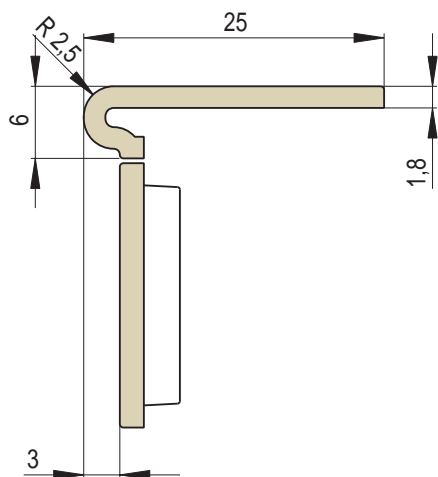

# OPTIM | Římsa zákloповá / výška 6 cm

Náhled	Kód výrobku	Název	Rozměr (cm)	Poznámky	Hmot. (kg)	Výrobní číslo	Jednotky
	OZ - C	Římsa zákloповá OPTIM	22x22x6	-	2,5	0661 311010	1,5
	OZ - P	Římsa poloviční	11x22x6	-	1,1	0661 311011	1
	OZ - D	Římsa prodloužená	28x22x6	 28 cm	3,1	0661 311028	1,8
	OZ - CC - R0,2	Římsa roh celý celý R0,2	22x22x6	R 0,2	3,1	0661 320R02	2,2
	OZ - CC - R1	Římsa roh celý celý R1	22x22x6	R 1,0	3,1	0661 320R10	2,2
	OZ - CC - R4	Římsa roh celý celý R4	22x22x6	R 4,0	3,1	0661 321R40	2,2
	OZ - CC - R6,5	Římsa roh celý celý R6,5	22x22x6	R 6,5	3,1	0661 321R65	2,2
	OZ - CC - Z1	Římsa roh celý celý zkosení Z1	22x22x6	Zkosení Z1	3,1	0661 022090	2,2
	OZ - PP - 45	Římsa roh půl půl 45°	11/11x6	45°	1,7	0661 341045	1,6
	OZ - PCP - 90	Římsa roh půl celý půl 90°	11/22/11x6	2x45°	3,5	0661 331135	2,2

3 | ŘÍMSY, ZÁKLOPY A SOKLY

Rozměry v cm.

Náhled	Kód výrobku	Název	Rozměr (cm)	Poznámky	Hmot. (kg)	Výrobní číslo	Jednotky
	OZ - P29	Římsa R29 - pozitivní	29,2/8x6	2 4 8	1,8	0815 313330	1,5
	OZ - P43	Římsa R43 - pozitivní	43,2/12x6	3 6 12	2	0815 313440	1,5
	OZ - P54	Římsa R54 - pozitivní	53,8/15x6	15	2	0815 313550	1,5
	OZ - P65	Římsa R65 - pozitivní	64,5/18x6	9 18	2,1	0815 313660	1,5
	OZ - P72	Římsa R72 - pozitivní	71,6/20x6	5 10 20	2,1	0815 313770	1,5
	OZ - P86	Římsa R86 - pozitivní	85,8/24x6	6 12 24	2	0815 313880	1,5

Rozměry v cm.

Náhled	Kód výrobku	Název	Rozměr (cm)	Poznámky	Hmot. (kg)	Výrobní číslo	Jednotky
	OZ - N34	Římsa R34 - negativní	34/16x6		1,8	0815 314300	1,3
	OZ - N45	Římsa R45 - negativní	45,1/18x6		1,9	0815 314410	1,3
	OZ - N56	Římsa R56 - negativní	56,3/20x6		2,2	0815 314520	1,3
	OZ - N68	Římsa R68 - negativní	67,5/24x6		2,2	0815 314630	1,3
	OZ - N79	Římsa R79 - negativní	78,9/30x6		2	0815 314740	1,3

Rozměry v cm.

OZ - C  
Římsa záklopová  
OPTIM

OZ - D  
Římsa prodloužená

OZ - CC - R1  
Římsa roh  
celý celý R1

OZ - CC - R4  
Římsa roh  
celý celý R4

OZ - CC - R6,5  
Římsa roh  
celý celý R6,5

OZ - PP - 45  
Římsa roh  
půl půl 45°