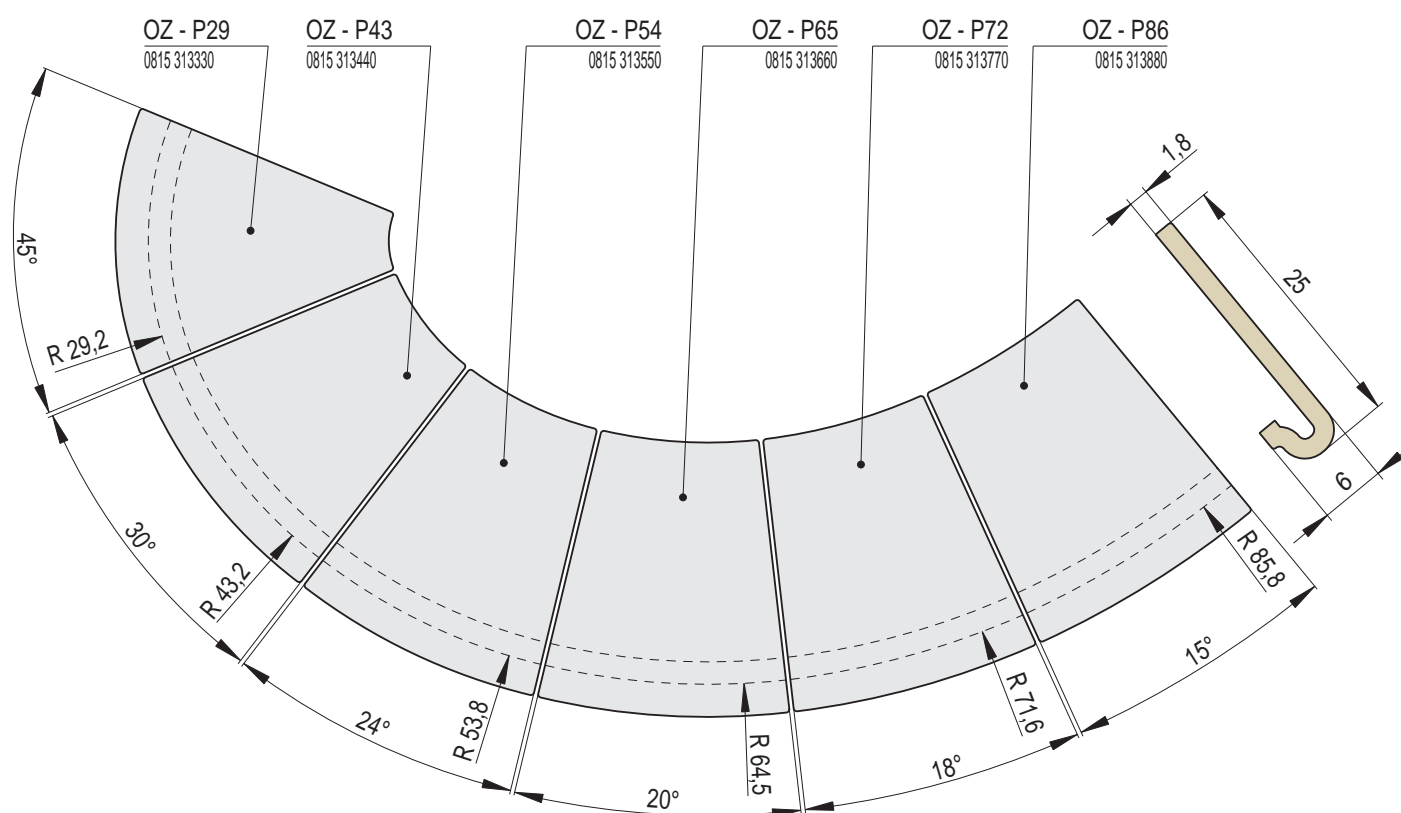

# OPTIM | Římsa zákloповá / výška 6 cm

Náhled	Kód výrobku	Název	Rozměr (cm)	Poznámky	Hmot. (kg)	Výrobní číslo	Jednotky
	OZ - C	Římsa zákloповá OPTIM	22x22x6	-	2,5	0661 311010	1,5
	OZ - P	Římsa poloviční	11x22x6	-	1,1	0661 311011	1
	OZ - D	Římsa prodloužená	28x22x6	 28 cm	3,1	0661 311028	1,8
	OZ - CC - R0,2	Římsa roh celý celý R0,2	22x22x6	R 0,2	3,1	0661 320R02	2,2
	OZ - CC - R1	Římsa roh celý celý R1	22x22x6	R 1,0	3,1	0661 320R10	2,2
	OZ - CC - R4	Římsa roh celý celý R4	22x22x6	R 4,0	3,1	0661 321R40	2,2
	OZ - CC - R6,5	Římsa roh celý celý R6,5	22x22x6	R 6,5	3,1	0661 321R65	2,2
	OZ - CC - Z1	Římsa roh celý celý zkosení Z1	22x22x6	Zkosení Z1	3,1	0661 022090	2,2
	OZ - PP - 45	Římsa roh půl půl 45°	11/11x6	45°	1,7	0661 341045	1,6
	OZ - PCP - 90	Římsa roh půl celý půl 90°	11/22/11x6	2x45°	3,5	0661 331135	2,2

3 | ŘÍMSY, ZÁKLOPY A SOKLY

Rozměry v cm.

Náhled	Kód výrobku	Název	Rozměr (cm)	Poznámky	Hmot. (kg)	Výrobní číslo	Jednotky
	OZ - P29	Římsa R29 - pozitivní	29,2/8x6	2 4 8	1,8	0815 313330	1,5
	OZ - P43	Římsa R43 - pozitivní	43,2/12x6	3 6 12	2	0815 313440	1,5
	OZ - P54	Římsa R54 - pozitivní	53,8/15x6	15	2	0815 313550	1,5
	OZ - P65	Římsa R65 - pozitivní	64,5/18x6	9 18	2,1	0815 313660	1,5
	OZ - P72	Římsa R72 - pozitivní	71,6/20x6	5 10 20	2,1	0815 313770	1,5
	OZ - P86	Římsa R86 - pozitivní	85,8/24x6	6 12 24	2	0815 313880	1,5

Rozměry v cm.

Náhled	Kód výrobku	Název	Rozměr (cm)	Poznámky	Hmot. (kg)	Výrobní číslo	Jednotky
	OZ - N34	Římsa R34 - negativní	34/16x6		1,8	0815 314300	1,3
	OZ - N45	Římsa R45 - negativní	45,1/18x6		1,9	0815 314410	1,3
	OZ - N56	Římsa R56 - negativní	56,3/20x6		2,2	0815 314520	1,3
	OZ - N68	Římsa R68 - negativní	67,5/24x6		2,2	0815 314630	1,3
	OZ - N79	Římsa R79 - negativní	78,9/30x6		2	0815 314740	1,3

Rozměry v cm.

OZ - C  
Římsa záklopová  
OPTIM

OZ - D  
Římsa prodloužená

OZ - CC - R1  
Římsa roh  
celý celý R1

OZ - CC - R4  
Římsa roh  
celý celý R4

OZ - CC - R6,5  
Římsa roh  
celý celý R6,5

OZ - PP - 45  
Římsa roh  
půl půl 45°