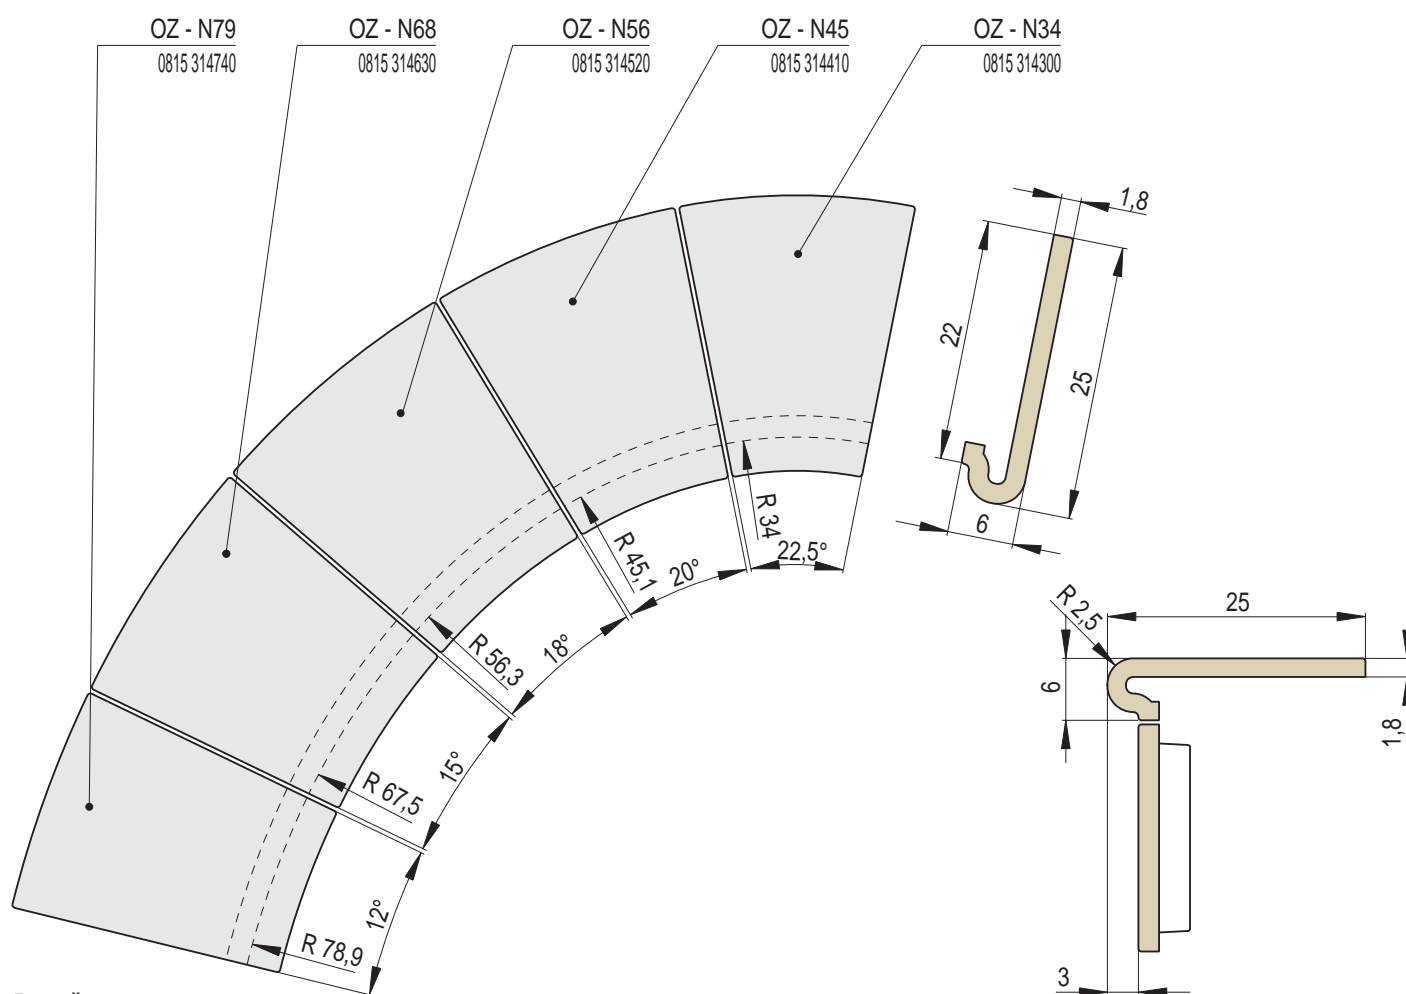

# OPTIM | Římsa zákloповá / výška 6 cm

Náhled	Kód výrobku	Název	Rozměr (cm)	Poznámky	Hmot. (kg)	Výrobní číslo	Jednotky
	OZ - C	Římsa zákloповá OPTIM	22x22x6	-	2,5	0661 311010	1,5
	OZ - P	Římsa poloviční	11x22x6	-	1,1	0661 311011	1
	OZ - D	Římsa prodloužená	28x22x6	 28 cm	3,1	0661 311028	1,8
	OZ - CC - R0,2	Římsa roh celý celý R0,2	22x22x6	R 0,2	3,1	0661 320R02	2,2
	OZ - CC - R1	Římsa roh celý celý R1	22x22x6	R 1,0	3,1	0661 320R10	2,2
	OZ - CC - R4	Římsa roh celý celý R4	22x22x6	R 4,0	3,1	0661 321R40	2,2
	OZ - CC - R6,5	Římsa roh celý celý R6,5	22x22x6	R 6,5	3,1	0661 321R65	2,2
	OZ - CC - Z1	Římsa roh celý celý zkosení Z1	22x22x6	Zkosení Z1	3,1	0661 022090	2,2
	OZ - PP - 45	Římsa roh půl půl 45°	11/11x6	45°	1,7	0661 341045	1,6
	OZ - PCP - 90	Římsa roh půl celý půl 90°	11/22/11x6	2x45°	3,5	0661 331135	2,2

3 | ŘÍMSY, ZÁKLOPY A SOKLY

Rozměry v cm.

Náhled	Kód výrobku	Název	Rozměr (cm)	Poznámky	Hmot. (kg)	Výrobní číslo	Jednotky
	OZ - P29	Římsa R29 - pozitivní	29,2/8x6	2 4 8	1,8	0815 313330	1,5
	OZ - P43	Římsa R43 - pozitivní	43,2/12x6	3 6 12	2	0815 313440	1,5
	OZ - P54	Římsa R54 - pozitivní	53,8/15x6	15	2	0815 313550	1,5
	OZ - P65	Římsa R65 - pozitivní	64,5/18x6	9 18	2,1	0815 313660	1,5
	OZ - P72	Římsa R72 - pozitivní	71,6/20x6	5 10 20	2,1	0815 313770	1,5
	OZ - P86	Římsa R86 - pozitivní	85,8/24x6	6 12 24	2	0815 313880	1,5

Rozměry v cm.

Náhled	Kód výrobku	Název	Rozměr (cm)	Poznámky	Hmot. (kg)	Výrobní číslo	Jednotky
	OZ - N34	Římsa R34 - negativní	34/16x6		1,8	0815 314300	1,3
	OZ - N45	Římsa R45 - negativní	45,1/18x6		1,9	0815 314410	1,3
	OZ - N56	Římsa R56 - negativní	56,3/20x6		2,2	0815 314520	1,3
	OZ - N68	Římsa R68 - negativní	67,5/24x6		2,2	0815 314630	1,3
	OZ - N79	Římsa R79 - negativní	78,9/30x6		2	0815 314740	1,3

Rozměry v cm.

OZ - C  
Římsa záklopová  
OPTIM

OZ - D  
Římsa prodloužená

OZ - CC - R1  
Římsa roh  
celý celý R1

OZ - CC - R4  
Římsa roh  
celý celý R4

OZ - CC - R6,5  
Římsa roh  
celý celý R6,5

OZ - PP - 45  
Římsa roh  
půl půl 45°