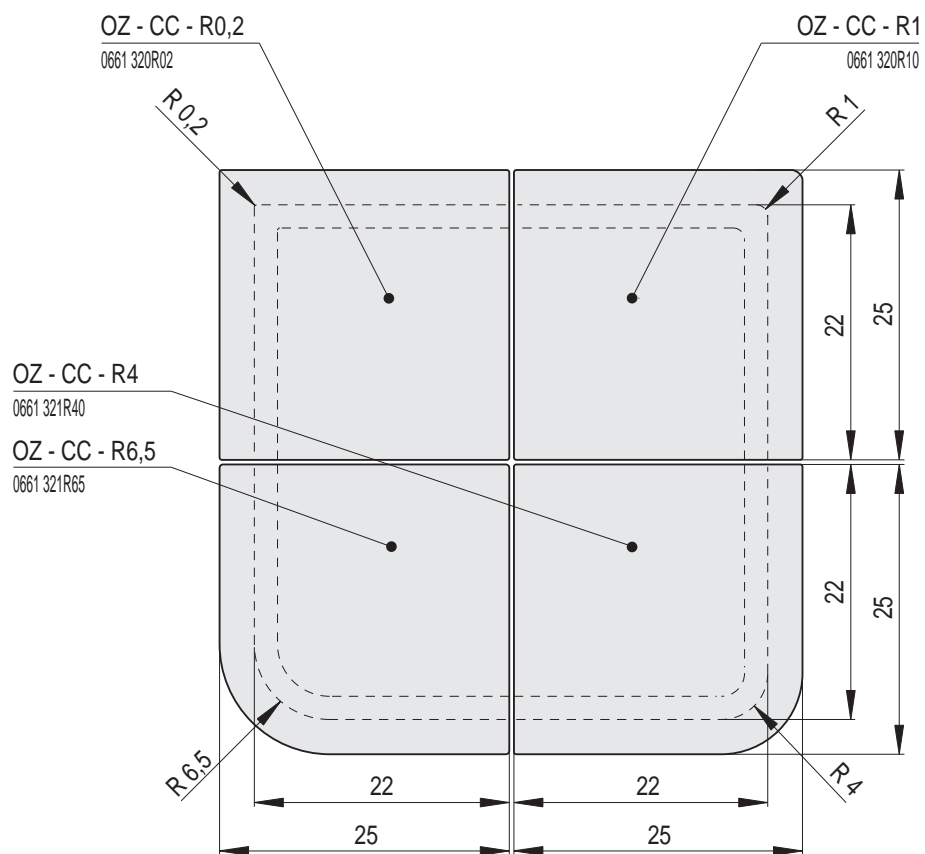

# OPTIM | Římsa zákloповá / výška 6 cm

Náhled	Kód výrobku	Název	Rozměr (cm)	Poznámky	Hmot. (kg)	Výrobní číslo	Jednotky
	OZ - C	Římsa zákloповá OPTIM	22x22x6	-	2,5	0661 311010	1,5
	OZ - P	Římsa poloviční	11x22x6	-	1,1	0661 311011	1
	OZ - D	Římsa prodloužená	28x22x6	 28 cm	3,1	0661 311028	1,8
	OZ - CC - R0,2	Římsa roh celý celý R0,2	22x22x6	R 0,2	3,1	0661 320R02	2,2
	OZ - CC - R1	Římsa roh celý celý R1	22x22x6	R 1,0	3,1	0661 320R10	2,2
	OZ - CC - R4	Římsa roh celý celý R4	22x22x6	R 4,0	3,1	0661 321R40	2,2
	OZ - CC - R6,5	Římsa roh celý celý R6,5	22x22x6	R 6,5	3,1	0661 321R65	2,2
	OZ - CC - Z1	Římsa roh celý celý zkosení Z1	22x22x6	Zkosení Z1	3,1	0661 022090	2,2
	OZ - PP - 45	Římsa roh půl půl 45°	11/11x6	45°	1,7	0661 341045	1,6
	OZ - PCP - 90	Římsa roh půl celý půl 90°	11/22/11x6	2x45°	3,5	0661 331135	2,2

3 | ŘÍMSY, ZÁKLOPY A SOKLY

Rozměry v cm.

Náhled	Kód výrobku	Název	Rozměr (cm)	Poznámky	Hmot. (kg)	Výrobní číslo	Jednotky
	OZ - P29	Římsa R29 - pozitivní	29,2/8x6	2 4 8	1,8	0815 313330	1,5
	OZ - P43	Římsa R43 - pozitivní	43,2/12x6	3 6 12	2	0815 313440	1,5
	OZ - P54	Římsa R54 - pozitivní	53,8/15x6	15	2	0815 313550	1,5
	OZ - P65	Římsa R65 - pozitivní	64,5/18x6	9 18	2,1	0815 313660	1,5
	OZ - P72	Římsa R72 - pozitivní	71,6/20x6	5 10 20	2,1	0815 313770	1,5
	OZ - P86	Římsa R86 - pozitivní	85,8/24x6	6 12 24	2	0815 313880	1,5

Rozměry v cm.

Náhled	Kód výrobku	Název	Rozměr (cm)	Poznámky	Hmot. (kg)	Výrobní číslo	Jednotky
	OZ - N34	Římsa R34 - negativní	34/16x6		1,8	0815 314300	1,3
	OZ - N45	Římsa R45 - negativní	45,1/18x6		1,9	0815 314410	1,3
	OZ - N56	Římsa R56 - negativní	56,3/20x6		2,2	0815 314520	1,3
	OZ - N68	Římsa R68 - negativní	67,5/24x6		2,2	0815 314630	1,3
	OZ - N79	Římsa R79 - negativní	78,9/30x6		2	0815 314740	1,3

Rozměry v cm.

OZ - C  
Římsa záklopová  
OPTIM

OZ - D  
Římsa prodloužená

OZ - CC - R1  
Římsa roh  
celý celý R1

OZ - CC - R4  
Římsa roh  
celý celý R4

OZ - CC - R6,5  
Římsa roh  
celý celý R6,5

OZ - PP - 45  
Římsa roh  
půl půl 45°