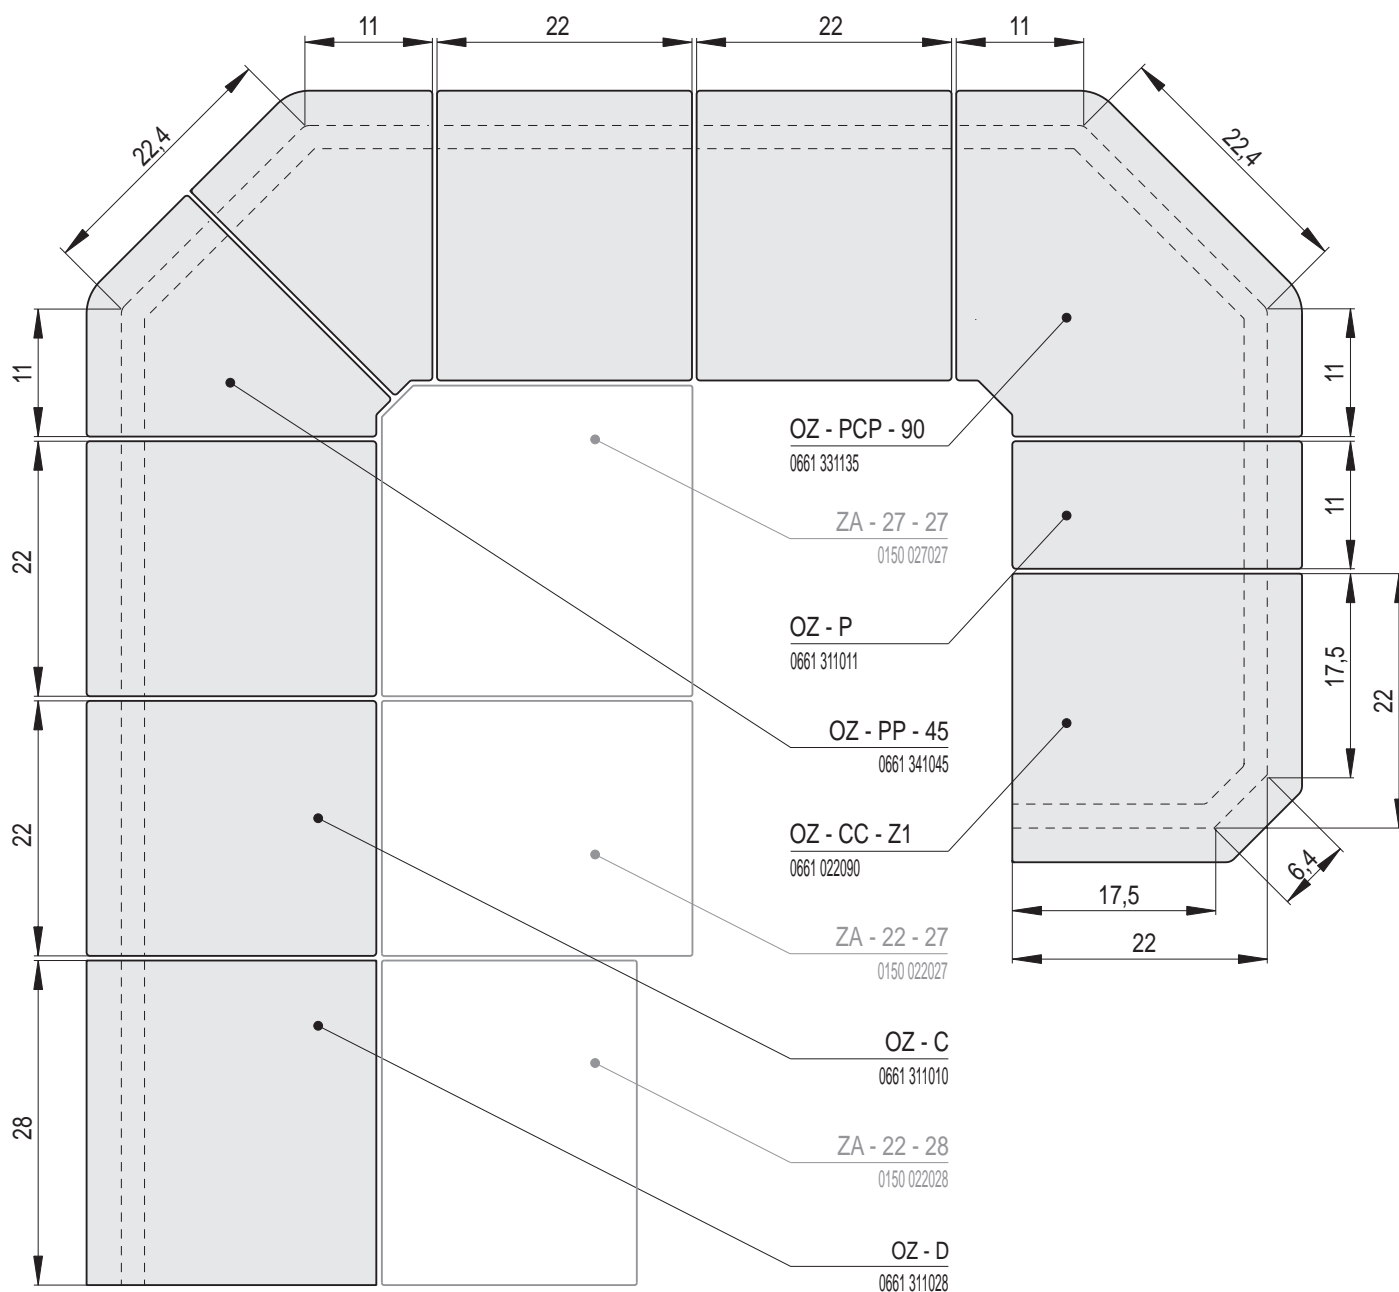

# OPTIM | Římsa zákloповá / výška 6 cm

Náhled	Kód výrobku	Název	Rozměr (cm)	Poznámky	Hmot. (kg)	Výrobní číslo	Jednotky
	OZ - C	Římsa zákloповá OPTIM	22x22x6	-	2,5	0661 311010	1,5
	OZ - P	Římsa poloviční	11x22x6	-	1,1	0661 311011	1
	OZ - D	Římsa prodloužená	28x22x6	 28 cm	3,1	0661 311028	1,8
	OZ - CC - R0,2	Římsa roh celý celý R0,2	22x22x6	R 0,2	3,1	0661 320R02	2,2
	OZ - CC - R1	Římsa roh celý celý R1	22x22x6	R 1,0	3,1	0661 320R10	2,2
	OZ - CC - R4	Římsa roh celý celý R4	22x22x6	R 4,0	3,1	0661 321R40	2,2
	OZ - CC - R6,5	Římsa roh celý celý R6,5	22x22x6	R 6,5	3,1	0661 321R65	2,2
	OZ - CC - Z1	Římsa roh celý celý zkosení Z1	22x22x6	Zkosení Z1	3,1	0661 022090	2,2
	OZ - PP - 45	Římsa roh půl půl 45°	11/11x6	45°	1,7	0661 341045	1,6
	OZ - PCP - 90	Římsa roh půl celý půl 90°	11/22/11x6	2x45°	3,5	0661 331135	2,2

3 | ŘÍMSY, ZÁKLOPY A SOKLY

Rozměry v cm.

Náhled	Kód výrobku	Název	Rozměr (cm)	Poznámky	Hmot. (kg)	Výrobní číslo	Jednotky
	OZ - P29	Římsa R29 - pozitivní	29,2/8x6	2 4 8	1,8	0815 313330	1,5
	OZ - P43	Římsa R43 - pozitivní	43,2/12x6	3 6 12	2	0815 313440	1,5
	OZ - P54	Římsa R54 - pozitivní	53,8/15x6	15	2	0815 313550	1,5
	OZ - P65	Římsa R65 - pozitivní	64,5/18x6	9 18	2,1	0815 313660	1,5
	OZ - P72	Římsa R72 - pozitivní	71,6/20x6	5 10 20	2,1	0815 313770	1,5
	OZ - P86	Římsa R86 - pozitivní	85,8/24x6	6 12 24	2	0815 313880	1,5

Rozměry v cm.

Náhled	Kód výrobku	Název	Rozměr (cm)	Poznámky	Hmot. (kg)	Výrobní číslo	Jednotky
	OZ - N34	Římsa R34 - negativní	34/16x6		1,8	0815 314300	1,3
	OZ - N45	Římsa R45 - negativní	45,1/18x6		1,9	0815 314410	1,3
	OZ - N56	Římsa R56 - negativní	56,3/20x6		2,2	0815 314520	1,3
	OZ - N68	Římsa R68 - negativní	67,5/24x6		2,2	0815 314630	1,3
	OZ - N79	Římsa R79 - negativní	78,9/30x6		2	0815 314740	1,3

Rozměry v cm.

OZ - C  
Římsa záklopová  
OPTIM

OZ - D  
Římsa prodloužená

OZ - CC - R1  
Římsa roh  
celý celý R1

OZ - CC - R4  
Římsa roh  
celý celý R4

OZ - CC - R6,5  
Římsa roh  
celý celý R6,5

OZ - PP - 45  
Římsa roh  
půl půl 45°