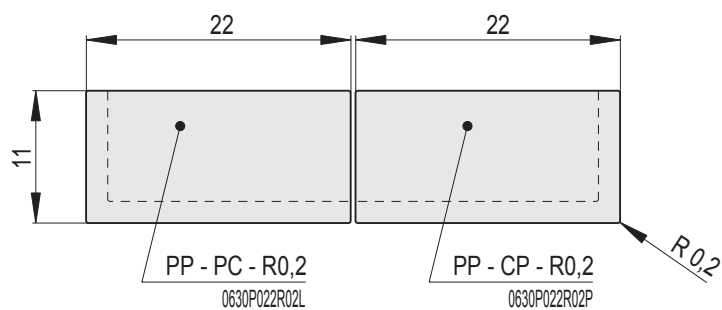

PORTA

PORTA | Římsa polo-zákloповá / výška 2,6 cm

Náhled	Kód výrobku	Název	Rozměr (cm)	Poznámky	Hmot. (kg)	Výrobní číslo	Jednotky
	PP - C	Římsa polo-zákloповá PORTA	22x11x2,6	-	1	0630P022022	1
	PP - P	Římsa poloviční	11x11x2,6	-	0,5	0630P022011	0,7
	PP - D	Římsa prodloužená	28x11x2,6	 28 cm	1,4	0630P022028	1,2
	PP - CC - R0,2	Římsa roh celý celý R0,2	22x22x2,6	R 0,2	1,8	0630P022R02	1,6
	PP - PC - R0,2	Římsa roh půl celý levý R0,2	11x22x2,6	R 0,2	1,2	0630P022R02L	1,6
	PP - CP - R0,2	Římsa roh celý půl pravý R0,2	22x11x2,6	R 0,2	1,2	0630P022R02P	1,6
	PP - CC - R1	Římsa roh celý celý R1	22x22x2,6	R 1,0	1,8	0630P022R10	1,6
	PP - PC - R1	Římsa roh půl celý levý R1	11x22x2,6	R 1,0	1,2	0630P022R10L	1,6
	PP - CP - R1	Římsa roh celý půl pravý R1	22x11x2,6	R 1,0	1,2	0630P022R10P	1,6

PORTA | Římsa polo-základová / výška 2,6 cm

Náhled	Kód výrobku	Název	Rozměr (cm)	Poznámky	Hmot. (kg)	Výrobní číslo	Jednotky
	PP - CC - R4	Římsa roh celý celý R4	22x22x2,6	R 4,0	1,6	0630P022R40	1,6
	PP - PC - R4	Římsa roh půl celý levý R4	11x22x2,6	R 4,0	1,2	0630P022R40L	1,6
	PP - CP - R4	Římsa roh celý půl pravý R4	22x11x2,6	R 4,0	1,2	0630P022R40P	1,6
	PP - CC - R6,5	Římsa roh celý celý R6,5	22x22x2,6	R 6,5	1,6	0630P022R65	1,6
	PP - PC - R6,5	Římsa roh půl celý levý R6,5	11x22x2,6	R 6,5	1,2	0630P022R65L	1,6
	PP - CP - R6,5	Římsa roh celý půl pravý R6,5	22x11x2,6	R 6,5	1,2	0630P022R65P	1,6
	PP - CC - Z1	Římsa roh celý celý zkosení Z1	22x22x2,6	Zkosení Z1	1,6	0630P022090	1,6
	PP - PP - 45	Římsa roh půl půl 45°	11/11x2,6	45°	0,8	0630P022045	1,2
	PP - PCP - 90	Římsa roh celý půl půl 90°	11/22/11x2,6	2x45°	1,8	0630P022135	1,6

3 | ŘÍMSY, ZÁKLOPY A SOKLY

Rozměry v cm.

PZ - C
Římsa zákloповá
PORTA

PZ - P
Římsa poloviční

PZ - D
Římsa prodloužená

PZ - CC - R4
Římsa roh
celý celý R4

PZ - CC - R6,5
Římsa roh
celý celý R6,5

PZ - CC - Z1
Římsa roh
celý celý zkosení Z1

PP - PCP - 90
Římsa roh
půl celý půl 90°

PZ - P29
Římsa R29
- pozitivní

PZ - P54
Římsa R54
- pozitivní

PZ - N56
Římsa R56
- negativní