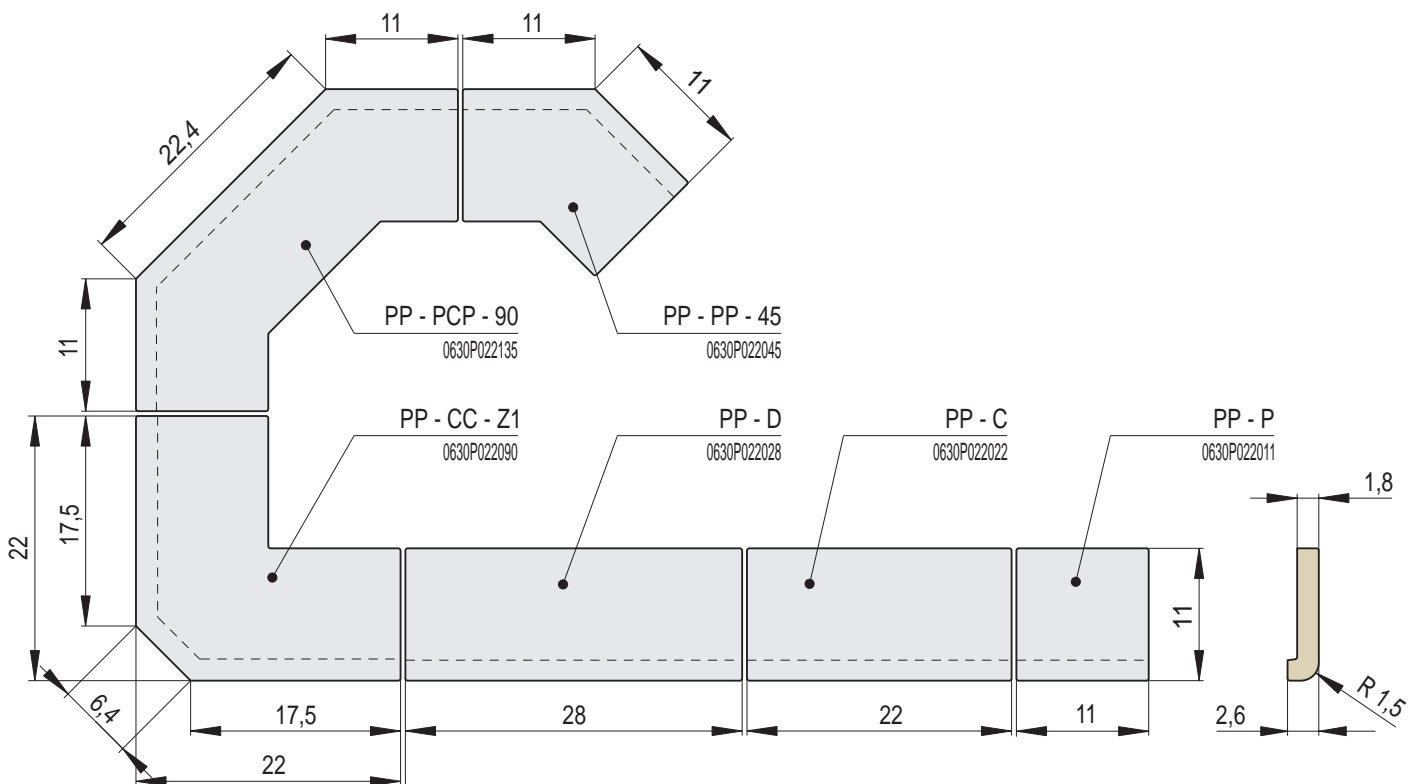

PORTA

PORTA | Římsa polo-zákloповá / výška 2,6 cm

Náhled	Kód výrobku	Název	Rozměr (cm)	Poznámky	Hmot. (kg)	Výrobní číslo	Jednotky
	PP - C	Římsa polo-zákloповá PORTA	22x11x2,6	-	1	0630P022022	1
	PP - P	Římsa poloviční	11x11x2,6	-	0,5	0630P022011	0,7
	PP - D	Římsa prodloužená	28x11x2,6	 28 cm	1,4	0630P022028	1,2
	PP - CC - R0,2	Římsa roh celý celý R0,2	22x22x2,6	R 0,2	1,8	0630P022R02	1,6
	PP - PC - R0,2	Římsa roh půl celý levý R0,2	11x22x2,6	R 0,2	1,2	0630P022R02L	1,6
	PP - CP - R0,2	Římsa roh celý půl pravý R0,2	22x11x2,6	R 0,2	1,2	0630P022R02P	1,6
	PP - CC - R1	Římsa roh celý celý R1	22x22x2,6	R 1,0	1,8	0630P022R10	1,6
	PP - PC - R1	Římsa roh půl celý levý R1	11x22x2,6	R 1,0	1,2	0630P022R10L	1,6
	PP - CP - R1	Římsa roh celý půl pravý R1	22x11x2,6	R 1,0	1,2	0630P022R10P	1,6

PORTA | Římsa polo-základová / výška 2,6 cm

Náhled	Kód výrobku	Název	Rozměr (cm)	Poznámky	Hmot. (kg)	Výrobní číslo	Jednotky
	PP - CC - R4	Římsa roh celý celý R4	22x22x2,6	R 4,0	1,6	0630P022R40	1,6
	PP - PC - R4	Římsa roh půl celý levý R4	11x22x2,6	R 4,0	1,2	0630P022R40L	1,6
	PP - CP - R4	Římsa roh celý půl pravý R4	22x11x2,6	R 4,0	1,2	0630P022R40P	1,6
	PP - CC - R6,5	Římsa roh celý celý R6,5	22x22x2,6	R 6,5	1,6	0630P022R65	1,6
	PP - PC - R6,5	Římsa roh půl celý levý R6,5	11x22x2,6	R 6,5	1,2	0630P022R65L	1,6
	PP - CP - R6,5	Římsa roh celý půl pravý R6,5	22x11x2,6	R 6,5	1,2	0630P022R65P	1,6
	PP - CC - Z1	Římsa roh celý celý zkosení Z1	22x22x2,6	Zkosení Z1	1,6	0630P022090	1,6
	PP - PP - 45	Římsa roh půl půl 45°	11/11x2,6	45°	0,8	0630P022045	1,2
	PP - PCP - 90	Římsa roh celý půl půl 90°	11/22/11x2,6	2x45°	1,8	0630P022135	1,6

3 | ŘÍMSY, ZÁKLOPY A SOKLY

Rozměry v cm.

PZ - C
Římsa zákloповá
PORTA

PZ - P
Římsa poloviční

PZ - D
Římsa prodloužená

PZ - CC - R4
Římsa roh
celý celý R4

PZ - CC - R6,5
Římsa roh
celý celý R6,5

PZ - CC - Z1
Římsa roh
celý celý zkosení Z1

PP - PCP - 90
Římsa roh
půl celý půl 90°

PZ - P29
Římsa R29
- pozitivní

PZ - P54
Římsa R54
- pozitivní

PZ - N56
Římsa R56
- negativní