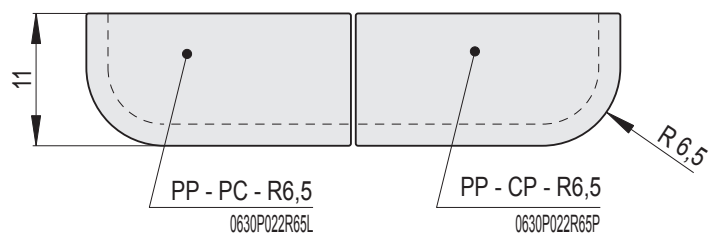

PORTA

PORTA | Římsa polo-zákloповá / výška 2,6 cm

Náhled	Kód výrobku	Název	Rozměr (cm)	Poznámky	Hmot. (kg)	Výrobní číslo	Jednotky
	PP - C	Římsa polo-zákloповá PORTA	22x11x2,6	-	1	0630P022022	1
	PP - P	Římsa poloviční	11x11x2,6	-	0,5	0630P022011	0,7
	PP - D	Římsa prodloužená	28x11x2,6	 28 cm	1,4	0630P022028	1,2
	PP - CC - R0,2	Římsa roh celý celý R0,2	22x22x2,6	R 0,2	1,8	0630P022R02	1,6
	PP - PC - R0,2	Římsa roh půl celý levý R0,2	11x22x2,6	R 0,2	1,2	0630P022R02L	1,6
	PP - CP - R0,2	Římsa roh celý půl pravý R0,2	22x11x2,6	R 0,2	1,2	0630P022R02P	1,6
	PP - CC - R1	Římsa roh celý celý R1	22x22x2,6	R 1,0	1,8	0630P022R10	1,6
	PP - PC - R1	Římsa roh půl celý levý R1	11x22x2,6	R 1,0	1,2	0630P022R10L	1,6
	PP - CP - R1	Římsa roh celý půl pravý R1	22x11x2,6	R 1,0	1,2	0630P022R10P	1,6

PORTA | Římsa polo-základová / výška 2,6 cm

Náhled	Kód výrobku	Název	Rozměr (cm)	Poznámky	Hmot. (kg)	Výrobní číslo	Jednotky
	PP - CC - R4	Římsa roh celý celý R4	22x22x2,6	R 4,0	1,6	0630P022R40	1,6
	PP - PC - R4	Římsa roh půl celý levý R4	11x22x2,6	R 4,0	1,2	0630P022R40L	1,6
	PP - CP - R4	Římsa roh celý půl pravý R4	22x11x2,6	R 4,0	1,2	0630P022R40P	1,6
	PP - CC - R6,5	Římsa roh celý celý R6,5	22x22x2,6	R 6,5	1,6	0630P022R65	1,6
	PP - PC - R6,5	Římsa roh půl celý levý R6,5	11x22x2,6	R 6,5	1,2	0630P022R65L	1,6
	PP - CP - R6,5	Římsa roh celý půl pravý R6,5	22x11x2,6	R 6,5	1,2	0630P022R65P	1,6
	PP - CC - Z1	Římsa roh celý celý zkosení Z1	22x22x2,6	Zkosení Z1	1,6	0630P022090	1,6
	PP - PP - 45	Římsa roh půl půl 45°	11/11x2,6	45°	0,8	0630P022045	1,2
	PP - PCP - 90	Římsa roh celý půl půl 90°	11/22/11x2,6	2x45°	1,8	0630P022135	1,6

3 | ŘÍMSY, ZÁKLOPY A SOKLY

Rozměry v cm.

PZ - C
Římsa zákloповá
PORTA

PZ - P
Římsa poloviční

PZ - D
Římsa prodloužená

PZ - CC - R4
Římsa roh
celý celý R4

PZ - CC - R6,5
Římsa roh
celý celý R6,5

PZ - CC - Z1
Římsa roh
celý celý zkosení Z1