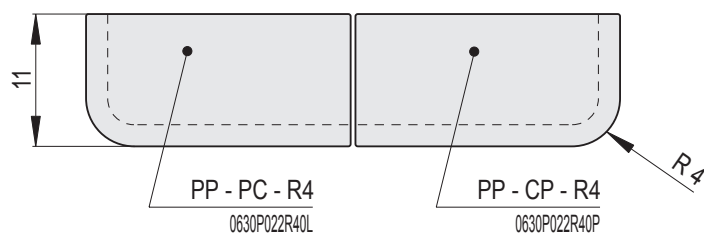

PORTA

PORTA | Římsa polo-zákloповá / výška 2,6 cm

Náhled	Kód výrobku	Název	Rozměr (cm)	Poznámky	Hmot. (kg)	Výrobní číslo	Jednotky
	PP - C	Římsa polo-zákloповá PORTA	22x11x2,6	-	1	0630P022022	1
	PP - P	Římsa poloviční	11x11x2,6	-	0,5	0630P022011	0,7
	PP - D	Římsa prodloužená	28x11x2,6	 28 cm	1,4	0630P022028	1,2
	PP - CC - R0,2	Římsa roh celý celý R0,2	22x22x2,6	R 0,2	1,8	0630P022R02	1,6
	PP - PC - R0,2	Římsa roh půl celý levý R0,2	11x22x2,6	R 0,2	1,2	0630P022R02L	1,6
	PP - CP - R0,2	Římsa roh celý půl pravý R0,2	22x11x2,6	R 0,2	1,2	0630P022R02P	1,6
	PP - CC - R1	Římsa roh celý celý R1	22x22x2,6	R 1,0	1,8	0630P022R10	1,6
	PP - PC - R1	Římsa roh půl celý levý R1	11x22x2,6	R 1,0	1,2	0630P022R10L	1,6
	PP - CP - R1	Římsa roh celý půl pravý R1	22x11x2,6	R 1,0	1,2	0630P022R10P	1,6

PORTA | Římsa polo-základová / výška 2,6 cm

Náhled	Kód výrobku	Název	Rozměr (cm)	Poznámky	Hmot. (kg)	Výrobní číslo	Jednotky
	PP - CC - R4	Římsa roh celý celý R4	22x22x2,6	R 4,0	1,6	0630P022R40	1,6
	PP - PC - R4	Římsa roh půl celý levý R4	11x22x2,6	R 4,0	1,2	0630P022R40L	1,6
	PP - CP - R4	Římsa roh celý půl pravý R4	22x11x2,6	R 4,0	1,2	0630P022R40P	1,6
	PP - CC - R6,5	Římsa roh celý celý R6,5	22x22x2,6	R 6,5	1,6	0630P022R65	1,6
	PP - PC - R6,5	Římsa roh půl celý levý R6,5	11x22x2,6	R 6,5	1,2	0630P022R65L	1,6
	PP - CP - R6,5	Římsa roh celý půl pravý R6,5	22x11x2,6	R 6,5	1,2	0630P022R65P	1,6
	PP - CC - Z1	Římsa roh celý celý zkosení Z1	22x22x2,6	Zkosení Z1	1,6	0630P022090	1,6
	PP - PP - 45	Římsa roh půl půl 45°	11/11x2,6	45°	0,8	0630P022045	1,2
	PP - PCP - 90	Římsa roh celý půl půl 90°	11/22/11x2,6	2x45°	1,8	0630P022135	1,6

3 | ŘÍMSY, ZÁKLOPY A SOKLY

Rozměry v cm.

PZ - C
Římsa zákloповá
PORTA

PZ - P
Římsa poloviční

PZ - D
Římsa prodloužená

PZ - CC - R4
Římsa roh
celý celý R4

PZ - CC - R6,5
Římsa roh
celý celý R6,5

PZ - CC - Z1
Římsa roh
celý celý zkosení Z1