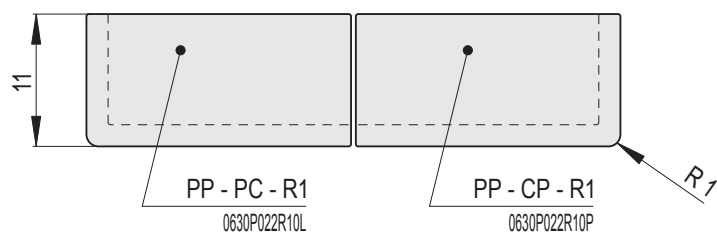

PORTA

PORTA | Římsa polo-zákloповá / výška 2,6 cm

Náhled	Kód výrobku	Název	Rozměr (cm)	Poznámky	Hmot. (kg)	Výrobní číslo	Jednotky
	PP - C	Římsa polo-zákloповá PORTA	22x11x2,6	-	1	0630P022022	1
	PP - P	Římsa poloviční	11x11x2,6	-	0,5	0630P022011	0,7
	PP - D	Římsa prodloužená	28x11x2,6	 28 cm	1,4	0630P022028	1,2
	PP - CC - R0,2	Římsa roh celý celý R0,2	22x22x2,6	R 0,2	1,8	0630P022R02	1,6
	PP - PC - R0,2	Římsa roh půl celý levý R0,2	11x22x2,6	R 0,2	1,2	0630P022R02L	1,6
	PP - CP - R0,2	Římsa roh celý půl pravý R0,2	22x11x2,6	R 0,2	1,2	0630P022R02P	1,6
	PP - CC - R1	Římsa roh celý celý R1	22x22x2,6	R 1,0	1,8	0630P022R10	1,6
	PP - PC - R1	Římsa roh půl celý levý R1	11x22x2,6	R 1,0	1,2	0630P022R10L	1,6
	PP - CP - R1	Římsa roh celý půl pravý R1	22x11x2,6	R 1,0	1,2	0630P022R10P	1,6

PORTA | Římsa polo-základová / výška 2,6 cm

Náhled	Kód výrobku	Název	Rozměr (cm)	Poznámky	Hmot. (kg)	Výrobní číslo	Jednotky
	PP - CC - R4	Římsa roh celý celý R4	22x22x2,6	R 4,0	1,6	0630P022R40	1,6
	PP - PC - R4	Římsa roh půl celý levý R4	11x22x2,6	R 4,0	1,2	0630P022R40L	1,6
	PP - CP - R4	Římsa roh celý půl pravý R4	22x11x2,6	R 4,0	1,2	0630P022R40P	1,6
	PP - CC - R6,5	Římsa roh celý celý R6,5	22x22x2,6	R 6,5	1,6	0630P022R65	1,6
	PP - PC - R6,5	Římsa roh půl celý levý R6,5	11x22x2,6	R 6,5	1,2	0630P022R65L	1,6
	PP - CP - R6,5	Římsa roh celý půl pravý R6,5	22x11x2,6	R 6,5	1,2	0630P022R65P	1,6
	PP - CC - Z1	Římsa roh celý celý zkosení Z1	22x22x2,6	Zkosení Z1	1,6	0630P022090	1,6
	PP - PP - 45	Římsa roh půl půl 45°	11/11x2,6	45°	0,8	0630P022045	1,2
	PP - PCP - 90	Římsa roh celý půl půl 90°	11/22/11x2,6	2x45°	1,8	0630P022135	1,6

3 | ŘÍMSY, ZÁKLOPY A SOKLY

Rozměry v cm.

PZ - C
Římsa zákloповá
PORTA

PZ - P
Římsa poloviční

PZ - D
Římsa prodloužená

PZ - CC - R4
Římsa roh
celý celý R4

PZ - CC - R6,5
Římsa roh
celý celý R6,5

PZ - CC - Z1
Římsa roh
celý celý zkosení Z1

PP - PCP - 90
Římsa roh
půl celý půl 90°

PZ - P29
Římsa R29
- pozitivní

PZ - P54
Římsa R54
- pozitivní

PZ - N56
Římsa R56
- negativní