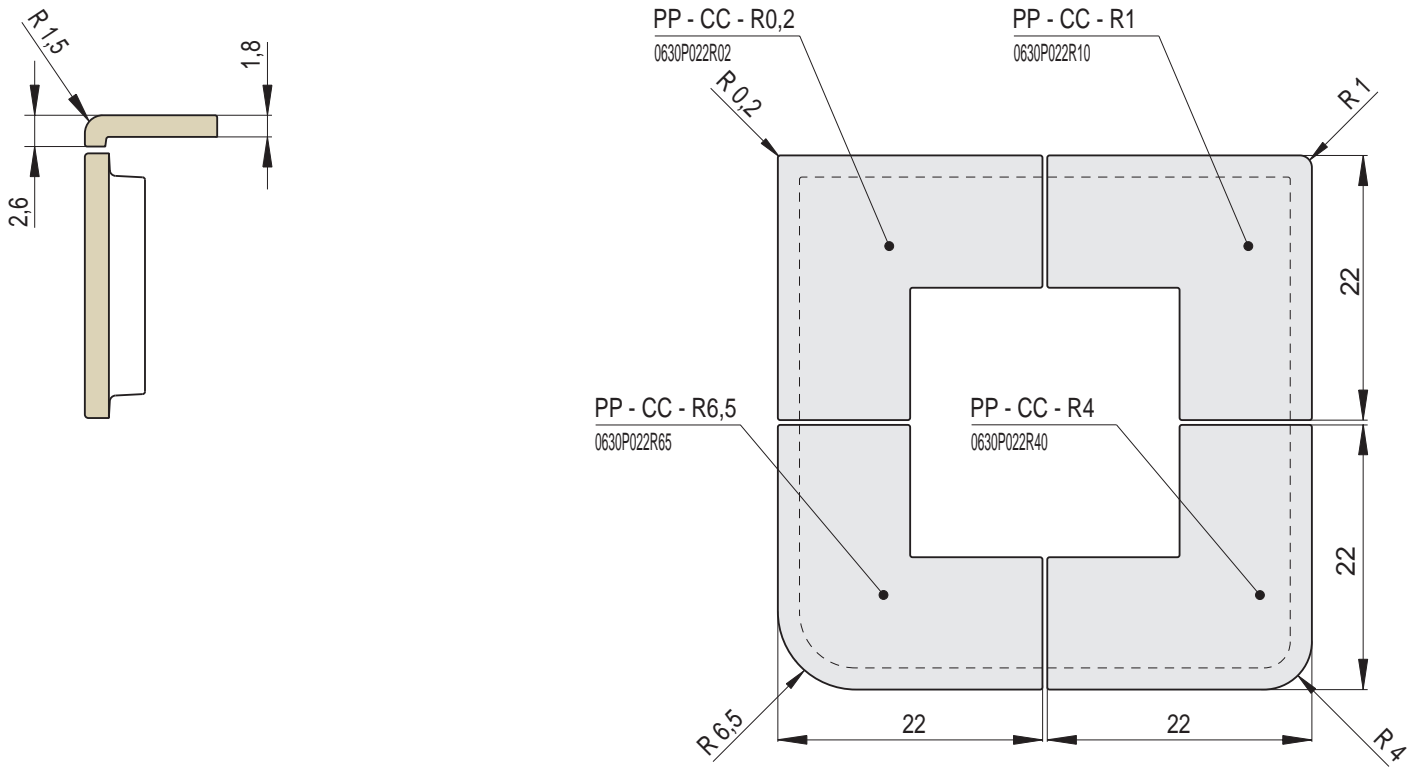

PORTA

PORTA | Římsa polo-zákloповá / výška 2,6 cm

Náhled	Kód výrobku	Název	Rozměr (cm)	Poznámky	Hmot. (kg)	Výrobní číslo	Jednotky
	PP - C	Římsa polo-zákloповá PORTA	22x11x2,6	-	1	0630P022022	1
	PP - P	Římsa poloviční	11x11x2,6	-	0,5	0630P022011	0,7
	PP - D	Římsa prodloužená	28x11x2,6	 28 cm	1,4	0630P022028	1,2
	PP - CC - R0,2	Římsa roh celý celý R0,2	22x22x2,6	R 0,2	1,8	0630P022R02	1,6
	PP - PC - R0,2	Římsa roh půl celý levý R0,2	11x22x2,6	R 0,2	1,2	0630P022R02L	1,6
	PP - CP - R0,2	Římsa roh celý půl pravý R0,2	22x11x2,6	R 0,2	1,2	0630P022R02P	1,6
	PP - CC - R1	Římsa roh celý celý R1	22x22x2,6	R 1,0	1,8	0630P022R10	1,6
	PP - PC - R1	Římsa roh půl celý levý R1	11x22x2,6	R 1,0	1,2	0630P022R10L	1,6
	PP - CP - R1	Římsa roh celý půl pravý R1	22x11x2,6	R 1,0	1,2	0630P022R10P	1,6

PORTA | Římsa polo-základová / výška 2,6 cm

Náhled	Kód výrobku	Název	Rozměr (cm)	Poznámky	Hmot. (kg)	Výrobní číslo	Jednotky
	PP - CC - R4	Římsa roh celý celý R4	22x22x2,6	R 4,0	1,6	0630P022R40	1,6
	PP - PC - R4	Římsa roh půl celý levý R4	11x22x2,6	R 4,0	1,2	0630P022R40L	1,6
	PP - CP - R4	Římsa roh celý půl pravý R4	22x11x2,6	R 4,0	1,2	0630P022R40P	1,6
	PP - CC - R6,5	Římsa roh celý celý R6,5	22x22x2,6	R 6,5	1,6	0630P022R65	1,6
	PP - PC - R6,5	Římsa roh půl celý levý R6,5	11x22x2,6	R 6,5	1,2	0630P022R65L	1,6
	PP - CP - R6,5	Římsa roh celý půl pravý R6,5	22x11x2,6	R 6,5	1,2	0630P022R65P	1,6
	PP - CC - Z1	Římsa roh celý celý zkosení Z1	22x22x2,6	Zkosení Z1	1,6	0630P022090	1,6
	PP - PP - 45	Římsa roh půl půl 45°	11/11x2,6	45°	0,8	0630P022045	1,2
	PP - PCP - 90	Římsa roh celý půl půl 90°	11/22/11x2,6	2x45°	1,8	0630P022135	1,6

3 | ŘÍMSY, ZÁKLOPY A SOKLY

Rozměry v cm.

PZ - C
Římsa zákloповá
PORTA

PZ - P
Římsa poloviční

PZ - D
Římsa prodloužená

PZ - CC - R4
Římsa roh
celý celý R4

PZ - CC - R6,5
Římsa roh
celý celý R6,5

PZ - CC - Z1
Římsa roh
celý celý zkosení Z1

PP - PCP - 90
Římsa roh
půl celý půl 90°

PZ - P29
Římsa R29
- pozitivní

PZ - P54
Římsa R54
- pozitivní

PZ - N56
Římsa R56
- negativní