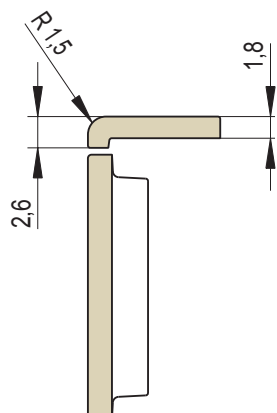

PORTA

PORTA | Římsa polo-zákloповá / výška 2,6 cm

Náhled	Kód výrobku	Název	Rozměr (cm)	Poznámky	Hmot. (kg)	Výrobní číslo	Jednotky
	PP - C	Římsa polo-zákloповá PORTA	22x11x2,6	-	1	0630P022022	1
	PP - P	Římsa poloviční	11x11x2,6	-	0,5	0630P022011	0,7
	PP - D	Římsa prodloužená	28x11x2,6	 28 cm	1,4	0630P022028	1,2
	PP - CC - R0,2	Římsa roh celý celý R0,2	22x22x2,6	R 0,2	1,8	0630P022R02	1,6
	PP - PC - R0,2	Římsa roh půl celý levý R0,2	11x22x2,6	R 0,2	1,2	0630P022R02L	1,6
	PP - CP - R0,2	Římsa roh celý půl pravý R0,2	22x11x2,6	R 0,2	1,2	0630P022R02P	1,6
	PP - CC - R1	Římsa roh celý celý R1	22x22x2,6	R 1,0	1,8	0630P022R10	1,6
	PP - PC - R1	Římsa roh půl celý levý R1	11x22x2,6	R 1,0	1,2	0630P022R10L	1,6
	PP - CP - R1	Římsa roh celý půl pravý R1	22x11x2,6	R 1,0	1,2	0630P022R10P	1,6

PORTA | Římsa polo-základová / výška 2,6 cm

Náhled	Kód výrobku	Název	Rozměr (cm)	Poznámky	Hmot. (kg)	Výrobní číslo	Jednotky
	PP - CC - R4	Římsa roh celý celý R4	22x22x2,6	R 4,0	1,6	0630P022R40	1,6
	PP - PC - R4	Římsa roh půl celý levý R4	11x22x2,6	R 4,0	1,2	0630P022R40L	1,6
	PP - CP - R4	Římsa roh celý půl pravý R4	22x11x2,6	R 4,0	1,2	0630P022R40P	1,6
	PP - CC - R6,5	Římsa roh celý celý R6,5	22x22x2,6	R 6,5	1,6	0630P022R65	1,6
	PP - PC - R6,5	Římsa roh půl celý levý R6,5	11x22x2,6	R 6,5	1,2	0630P022R65L	1,6
	PP - CP - R6,5	Římsa roh celý půl pravý R6,5	22x11x2,6	R 6,5	1,2	0630P022R65P	1,6
	PP - CC - Z1	Římsa roh celý celý zkosení Z1	22x22x2,6	Zkosení Z1	1,6	0630P022090	1,6
	PP - PP - 45	Římsa roh půl půl 45°	11/11x2,6	45°	0,8	0630P022045	1,2
	PP - PCP - 90	Římsa roh celý půl půl 90°	11/22/11x2,6	2x45°	1,8	0630P022135	1,6

3 | ŘÍMSY, ZÁKLOPY A SOKLY

Rozměry v cm.

PZ - C
Římsa zákloповá
PORTA

PZ - P
Římsa poloviční

PZ - D
Římsa prodloužená

PZ - CC - R4
Římsa roh
celý celý R4

PZ - CC - R6,5
Římsa roh
celý celý R6,5

PZ - CC - Z1
Římsa roh
celý celý zkosení Z1

PP - PCP - 90
Římsa roh
půl celý půl 90°

PZ - P29
Římsa R29
- pozitivní

PZ - P54
Římsa R54
- pozitivní

PZ - N56
Římsa R56
- negativní