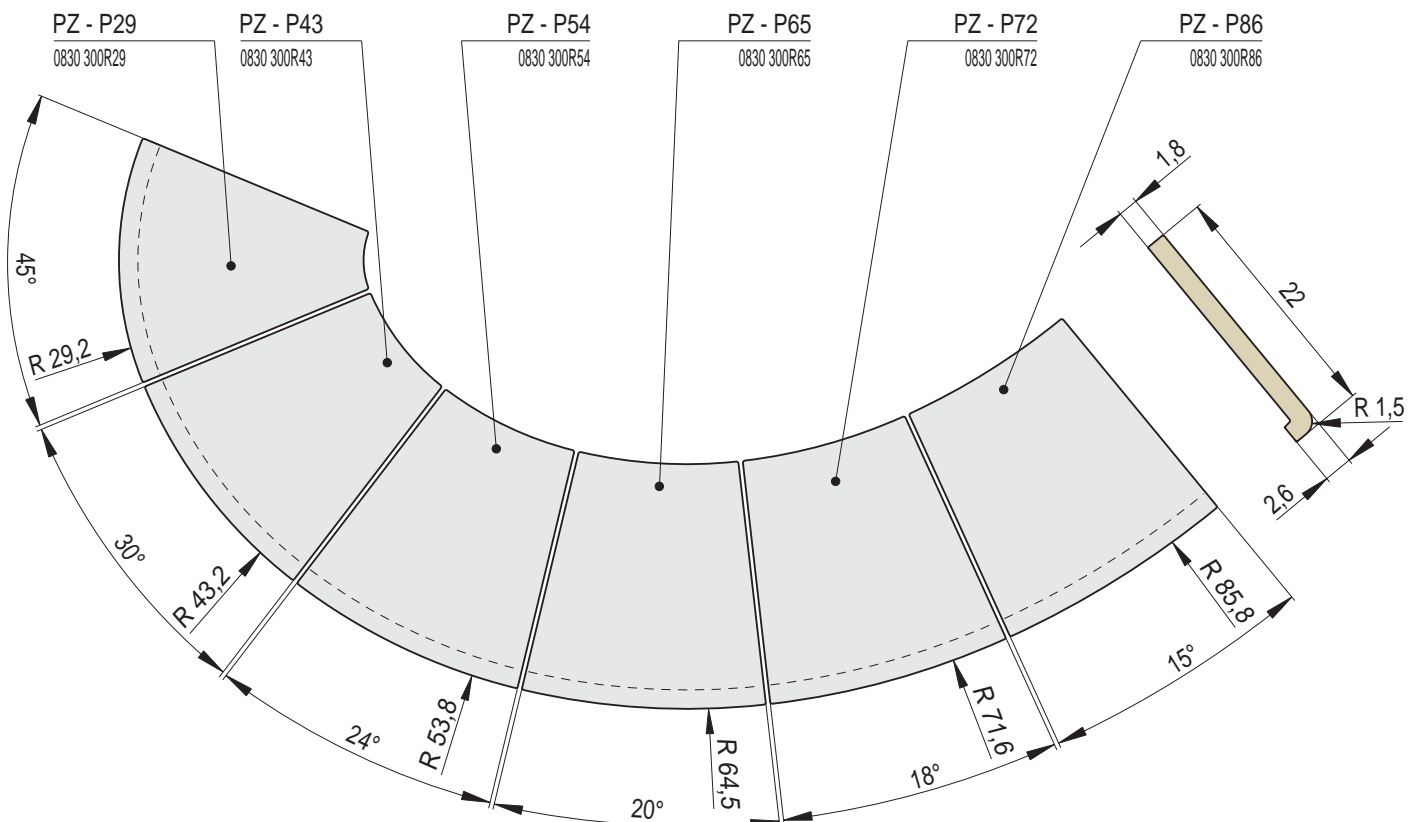

PORTA

PORTA | Římsa zákloповá / výška 2,6 cm

Náhled	Kód výrobku	Název	Rozměr (cm)	Poznámky	Hmot. (kg)	Výrobní číslo	Jednotky
	PZ - C	Římsa zákloповá PORTA	22x22x2,6	-	1,8	0630 022022	1,5
	PZ - P	Římsa poloviční	11x22x2,6	-	0,9	0630 022011	1
	PZ - D	Římsa prodloužená	28x22x2,6	 28 cm	2,2	0630 022028	1,8
	PZ - CC - R0,2	Římsa roh celý celý R0,2	22x11x22	R 0,2	1,7	0630 022R02	2,2
	PZ - CC - R1	Římsa roh celý celý R1	22x22x2,6	R 1,0	1,8	0630 022R10	2,2
	PZ - CC - R4	Římsa roh celý celý R4	22x22x2,6	R 4,0	1,6	0630 022R40	2,2
	PZ - CC - R6,5	Římsa roh celý celý R6,5	22x22x2,6	R 6,5	1,2	0630 022R65	2,2
	PZ - CC - Z1	Římsa roh celý celý zkosení Z1	22x22x2,6	zkosení Z1	1,7	0630 022090	2,2
	PZ - PP - 45	Římsa roh půl půl 45°	11/11x2,6	45°	1	0630 022045	1,6
	PZ - PCP - 90	Římsa roh půl celý půl 90°	11/22/11x2,6	2x45°	2	0630 022135	2,2

Rozměry v cm.

Náhled	Kód výrobku	Název	Rozměr (cm)	Poznámky	Hmot. (kg)	Výrobní číslo	Jednotky
	PZ - P29	Římsa R29 - pozitivní	29,2/8x2,6	2 4 8	1,1	0830 300R29	1,5
	PZ - P43	Římsa R43 - pozitivní	43,2/12x2,6	3 6 12	1,3	0830 300R43	1,5
	PZ - P54	Římsa R54 - pozitivní	53,8/15x2,6	15	1,4	0830 300R54	1,5
	PZ - P65	Římsa R65 - pozitivní	64,5/18x2,6	9 18	1,4	0830 300R65	1,5
	PZ - P72	Římsa R72 - pozitivní	71,6/20x2,6	5 10 20	1,5	0830 300R72	1,5
	PZ - P86	Římsa R86 - pozitivní	85,8/24x2,6	6 12 24	1,5	0830 300R86	1,5

3 | ŘÍMSY, ZÁKLOPY A SOKLY

Rozměry v cm.

Náhled	Kód výrobku	Název	Rozměr (cm)	Poznámky	Hmot. (kg)	Výrobní číslo	Jednotky
	PZ - N34	Římsa R34 - negativní	34/16x2,6		1,3	0831 301R34	1,3
	PZ - N45	Římsa R45 - negativní	45,1/18x2,6		1,5	0831 301R45	1,3
	PZ - N56	Římsa R56 - negativní	56,3/20x2,6		1,6	0831 301R56	1,3
	PZ - N68	Římsa R68 - negativní	67,5/24x2,6		1,6	0831 301R68	1,3
	PZ - N79	Římsa R79 - negativní	78,9/30x2,6		1,4	0831 301R79	1,3

PP - PCP - 90
Římsa roh
půl celý půl 90°

PZ - P29
Římsa R29
- pozitivní

PZ - P54
Římsa R54
- pozitivní

PZ - N56
Římsa R56
- negativní