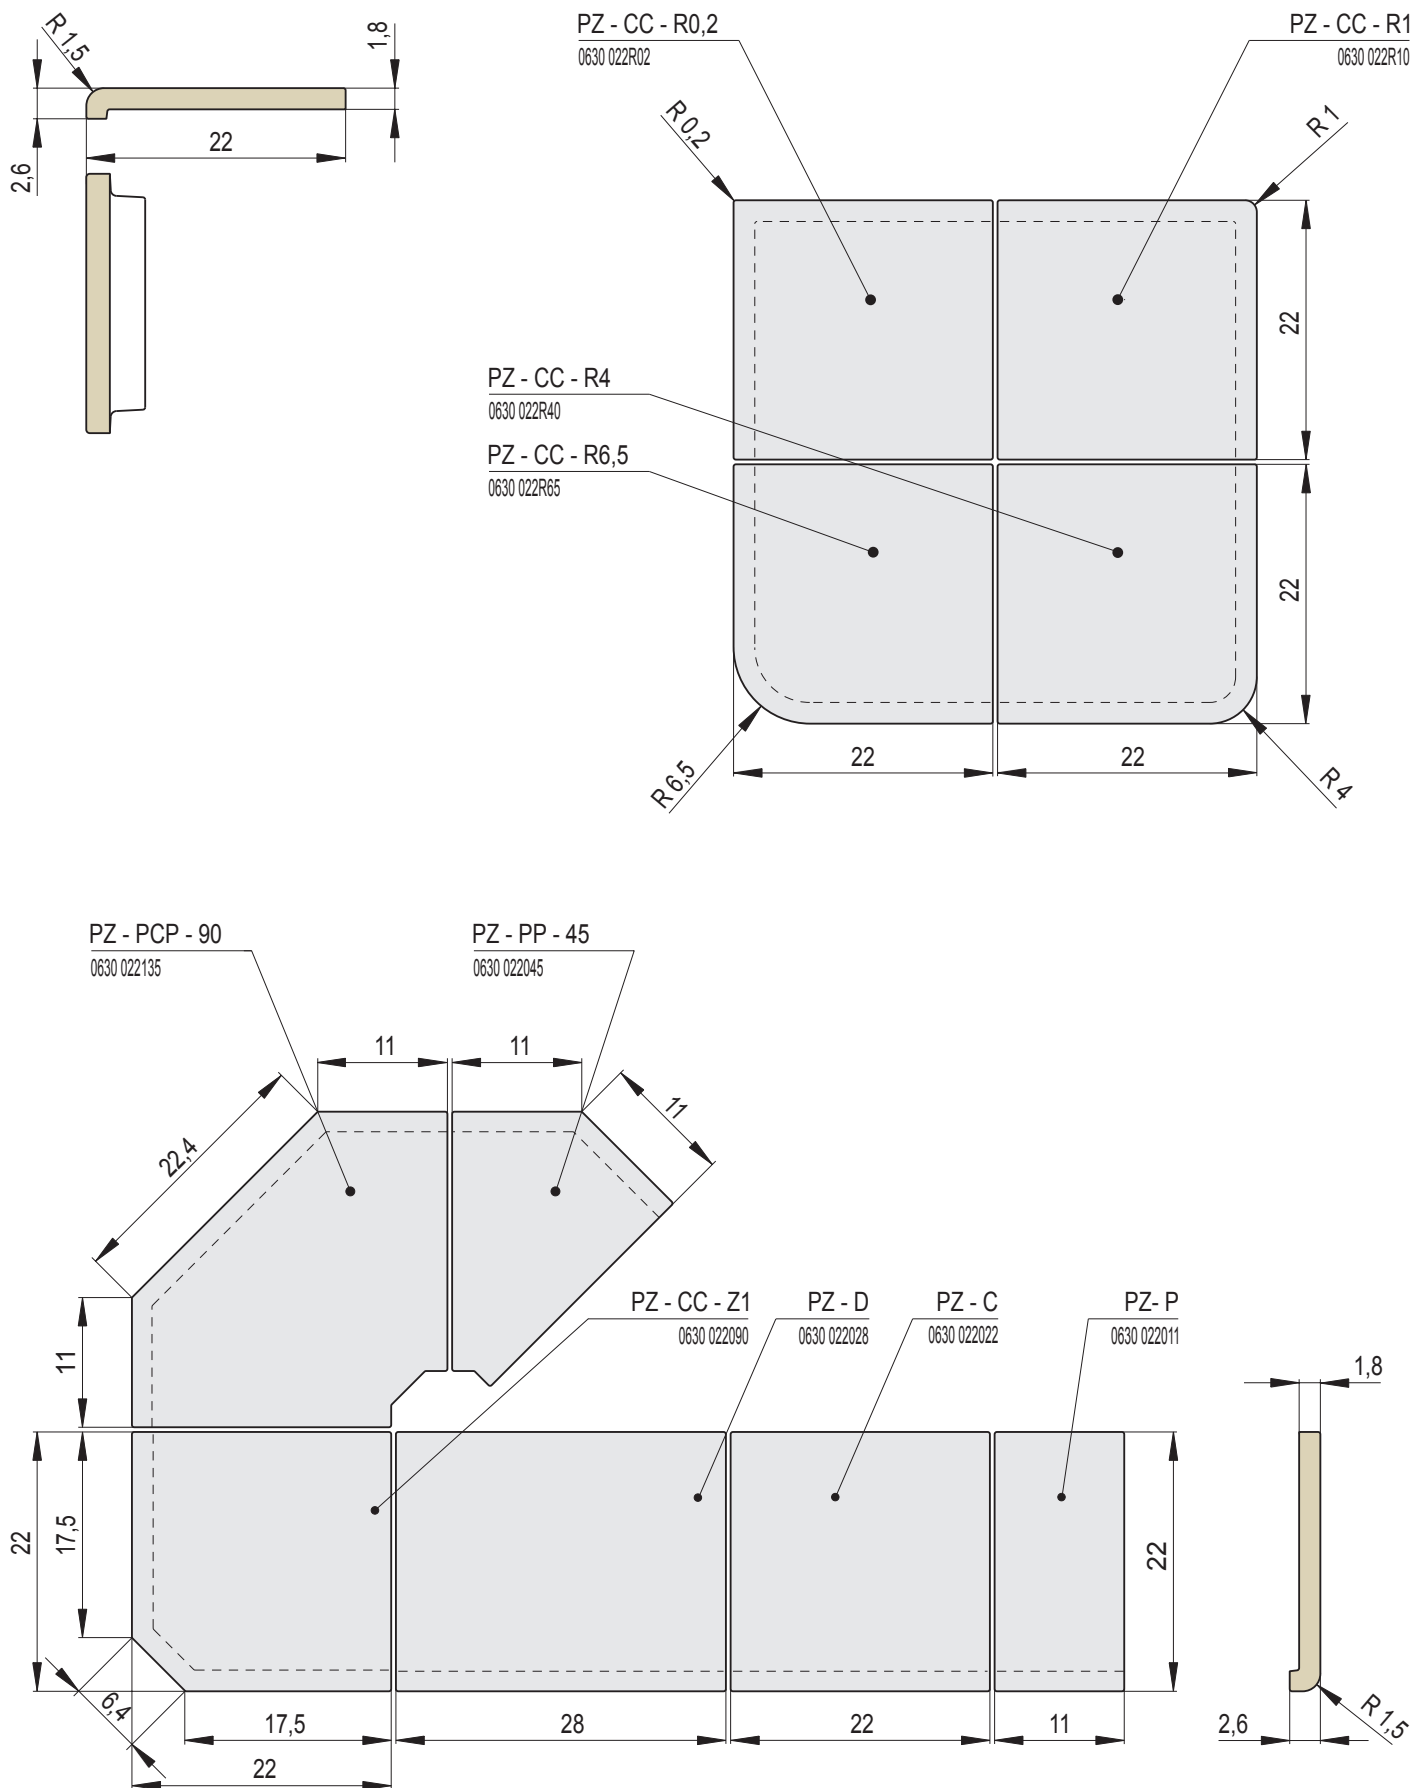

PORTA

PORTA | Římsa zákloповá / výška 2,6 cm

Náhled	Kód výrobku	Název	Rozměr (cm)	Poznámky	Hmot. (kg)	Výrobní číslo	Jednotky
	PZ - C	Římsa zákloповá PORTA	22x22x2,6	-	1,8	0630 022022	1,5
	PZ - P	Římsa poloviční	11x22x2,6	-	0,9	0630 022011	1
	PZ - D	Římsa prodloužená	28x22x2,6	 28 cm	2,2	0630 022028	1,8
	PZ - CC - R0,2	Římsa roh celý celý R0,2	22x11x22	R 0,2	1,7	0630 022R02	2,2
	PZ - CC - R1	Římsa roh celý celý R1	22x22x2,6	R 1,0	1,8	0630 022R10	2,2
	PZ - CC - R4	Římsa roh celý celý R4	22x22x2,6	R 4,0	1,6	0630 022R40	2,2
	PZ - CC - R6,5	Římsa roh celý celý R6,5	22x22x2,6	R 6,5	1,2	0630 022R65	2,2
	PZ - CC - Z1	Římsa roh celý celý zkosení Z1	22x22x2,6	zkosení Z1	1,7	0630 022090	2,2
	PZ - PP - 45	Římsa roh půl půl 45°	11/11x2,6	45°	1	0630 022045	1,6
	PZ - PCP - 90	Římsa roh půl celý půl 90°	11/22/11x2,6	2x45°	2	0630 022135	2,2

Rozměry v cm.

Náhled	Kód výrobku	Název	Rozměr (cm)	Poznámky	Hmot. (kg)	Výrobní číslo	Jednotky
	PZ - P29	Římsa R29 - pozitivní	29,2/8x2,6	2 4 8	1,1	0830 300R29	1,5
	PZ - P43	Římsa R43 - pozitivní	43,2/12x2,6	3 6 12	1,3	0830 300R43	1,5
	PZ - P54	Římsa R54 - pozitivní	53,8/15x2,6	15	1,4	0830 300R54	1,5
	PZ - P65	Římsa R65 - pozitivní	64,5/18x2,6	9 18	1,4	0830 300R65	1,5
	PZ - P72	Římsa R72 - pozitivní	71,6/20x2,6	5 10 20	1,5	0830 300R72	1,5
	PZ - P86	Římsa R86 - pozitivní	85,8/24x2,6	6 12 24	1,5	0830 300R86	1,5

3 | ŘÍMSY, ZÁKLOPY A SOKLY

Rozměry v cm.

Náhled	Kód výrobku	Název	Rozměr (cm)	Poznámky	Hmot. (kg)	Výrobní číslo	Jednotky
	PZ - N34	Římsa R34 - negativní	34/16x2,6		1,3	0831 301R34	1,3
	PZ - N45	Římsa R45 - negativní	45,1/18x2,6		1,5	0831 301R45	1,3
	PZ - N56	Římsa R56 - negativní	56,3/20x2,6		1,6	0831 301R56	1,3
	PZ - N68	Římsa R68 - negativní	67,5/24x2,6		1,6	0831 301R68	1,3
	PZ - N79	Římsa R79 - negativní	78,9/30x2,6		1,4	0831 301R79	1,3