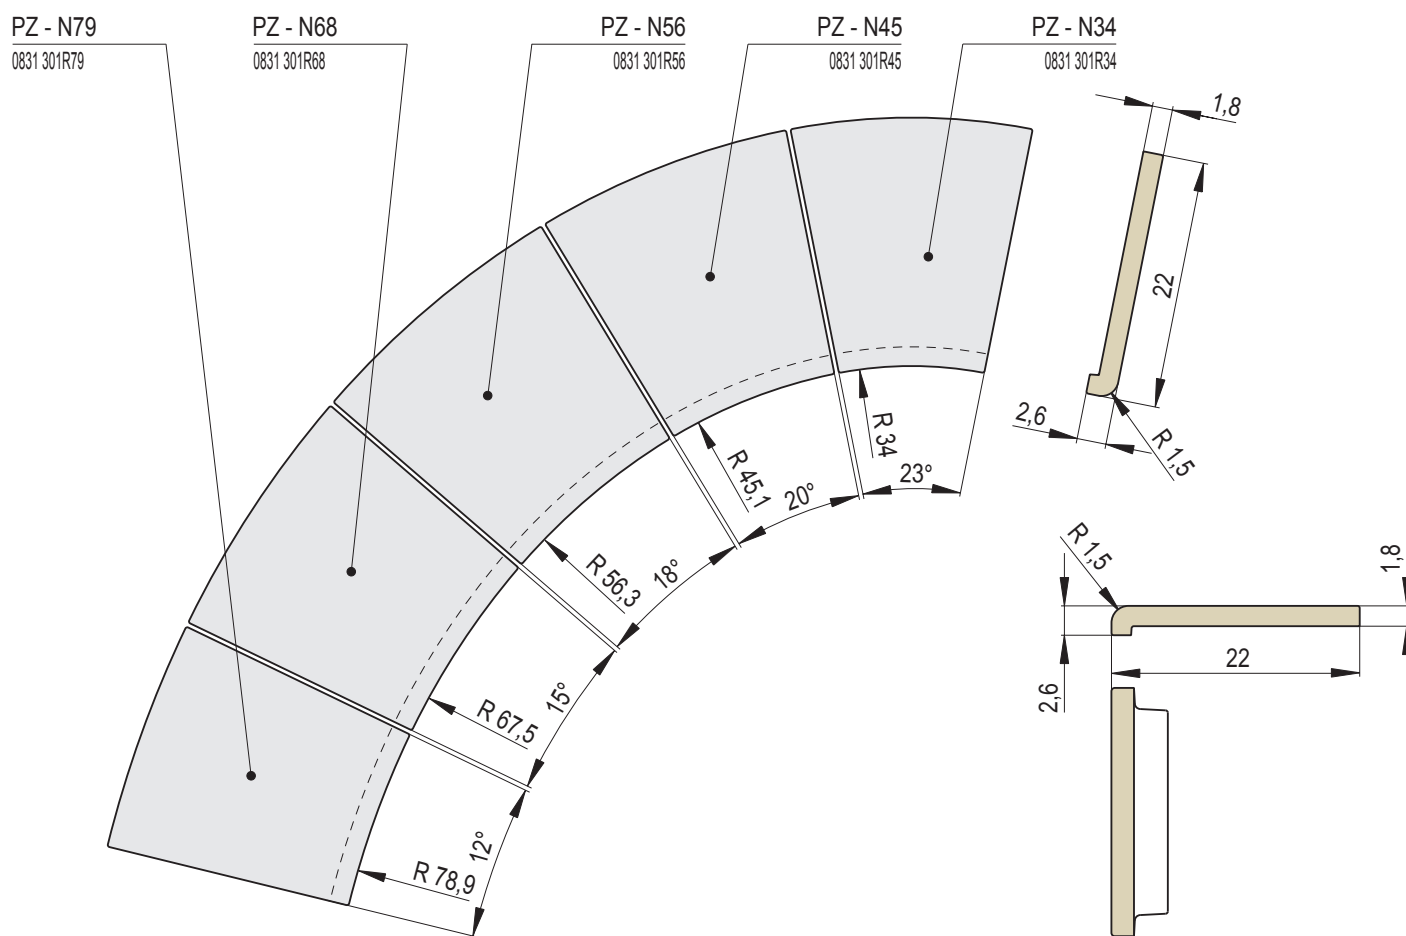

PORTA

PORTA | Římsa zákloповá / výška 2,6 cm

Náhled	Kód výrobku	Název	Rozměr (cm)	Poznámky	Hmot. (kg)	Výrobní číslo	Jednotky
	PZ - C	Římsa zákloповá PORTA	22x22x2,6	-	1,8	0630 022022	1,5
	PZ - P	Římsa poloviční	11x22x2,6	-	0,9	0630 022011	1
	PZ - D	Římsa prodloužená	28x22x2,6	 28 cm	2,2	0630 022028	1,8
	PZ - CC - R0,2	Římsa roh celý celý R0,2	22x11x22	R 0,2	1,7	0630 022R02	2,2
	PZ - CC - R1	Římsa roh celý celý R1	22x22x2,6	R 1,0	1,8	0630 022R10	2,2
	PZ - CC - R4	Římsa roh celý celý R4	22x22x2,6	R 4,0	1,6	0630 022R40	2,2
	PZ - CC - R6,5	Římsa roh celý celý R6,5	22x22x2,6	R 6,5	1,2	0630 022R65	2,2
	PZ - CC - Z1	Římsa roh celý celý zkosení Z1	22x22x2,6	zkosení Z1	1,7	0630 022090	2,2
	PZ - PP - 45	Římsa roh půl půl 45°	11/11x2,6	45°	1	0630 022045	1,6
	PZ - PCP - 90	Římsa roh půl celý půl 90°	11/22/11x2,6	2x45°	2	0630 022135	2,2

Rozměry v cm.

Náhled	Kód výrobku	Název	Rozměr (cm)	Poznámky	Hmot. (kg)	Výrobní číslo	Jednotky
	PZ - P29	Římsa R29 - pozitivní	29,2/8x2,6	2 4 8	1,1	0830 300R29	1,5
	PZ - P43	Římsa R43 - pozitivní	43,2/12x2,6	3 6 12	1,3	0830 300R43	1,5
	PZ - P54	Římsa R54 - pozitivní	53,8/15x2,6	15	1,4	0830 300R54	1,5
	PZ - P65	Římsa R65 - pozitivní	64,5/18x2,6	9 18	1,4	0830 300R65	1,5
	PZ - P72	Římsa R72 - pozitivní	71,6/20x2,6	5 10 20	1,5	0830 300R72	1,5
	PZ - P86	Římsa R86 - pozitivní	85,8/24x2,6	6 12 24	1,5	0830 300R86	1,5

3 | ŘÍMSY, ZÁKLOPY A SOKLY

Rozměry v cm.

Náhled	Kód výrobku	Název	Rozměr (cm)	Poznámky	Hmot. (kg)	Výrobní číslo	Jednotky
	PZ - N34	Římsa R34 - negativní	34/16x2,6		1,3	0831 301R34	1,3
	PZ - N45	Římsa R45 - negativní	45,1/18x2,6		1,5	0831 301R45	1,3
	PZ - N56	Římsa R56 - negativní	56,3/20x2,6		1,6	0831 301R56	1,3
	PZ - N68	Římsa R68 - negativní	67,5/24x2,6		1,6	0831 301R68	1,3
	PZ - N79	Římsa R79 - negativní	78,9/30x2,6		1,4	0831 301R79	1,3