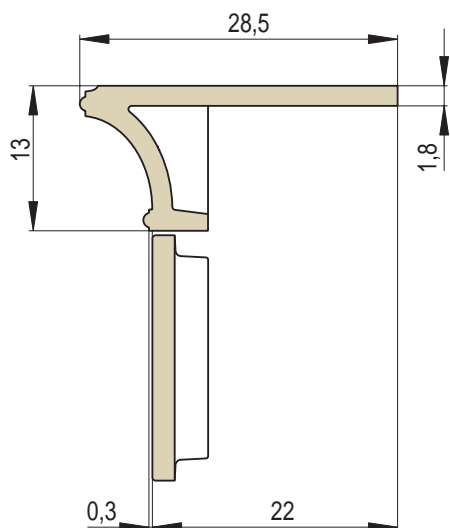

# RENESANCE 13 | Římsa záklopová / výška 13 cm

Náhled	Kód výrobku	Název	Rozměr (cm)	Poznámky	Hmot. (kg)	Výrobní číslo	Jednotky
	RZ - C - 13	Římsa záklopová RENESANCE 13	22x22x13	-	3,7	0686 022022	1,7
	RZ - P - 13	Římsa poloviční	11x22x13	-	2	0686 022011	1,2
	RZ - CC - R0,2 - 13	Římsa roh celý celý R0,2	22x22x13	R 0,2	5,6	0686 022R02	2,4
	RZ - CC - R1 - 13	Římsa roh celý celý R1	22x22x13	R 1,0	5,6	0686 022R10	2,4
	RZ - CC - R4 - 13	Římsa roh celý celý R4	22x22x13	R 4,0	5,6	0686 022R40	2,4

Náhled	Kód výrobku	Název	Rozměr (cm)	Poznámky	Hmot. (kg)	Výrobní číslo	Jednotky
	RZ - P25 - 13	Římsa R25 - pozitivní	25/8x13	2 4 8	2,5	0686 022R250	1,7
	RZ - P29 - 13	Římsa R29 - pozitivní	29,2/8x13	2 4 8	3,1	0686 022R292	1,7

## RZ RENESANCE 13 - fotogalerie

RZ - C - 13  
Římsa zákloповá  
RENESANCE 13

RZ - P - 13  
Římsa poloviční

RZ - CC - R0,2 - 13  
Římsa roh  
celý celý R0,2