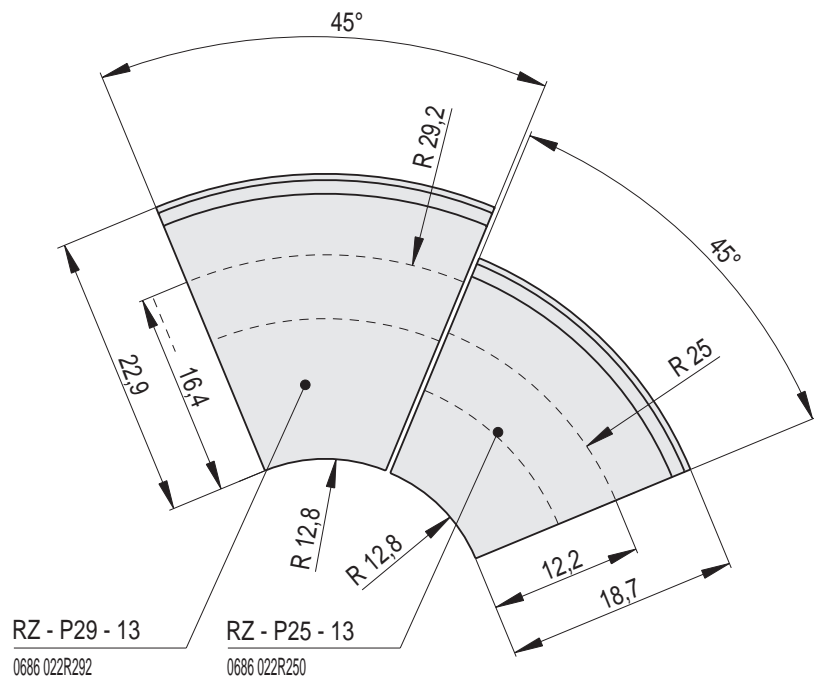

# RENESANCE 13 | Římsa záklopová / výška 13 cm

Náhled	Kód výrobku	Název	Rozměr (cm)	Poznámky	Hmot. (kg)	Výrobní číslo	Jednotky
	RZ - C - 13	Římsa záklopová RENESANCE 13	22x22x13	-	3,7	0686 022022	1,7
	RZ - P - 13	Římsa poloviční	11x22x13	-	2	0686 022011	1,2
	RZ - CC - R0,2 - 13	Římsa roh celý celý R0,2	22x22x13	R 0,2	5,6	0686 022R02	2,4
	RZ - CC - R1 - 13	Římsa roh celý celý R1	22x22x13	R 1,0	5,6	0686 022R10	2,4
	RZ - CC - R4 - 13	Římsa roh celý celý R4	22x22x13	R 4,0	5,6	0686 022R40	2,4

Náhled	Kód výrobku	Název	Rozměr (cm)	Poznámky	Hmot. (kg)	Výrobní číslo	Jednotky
	RZ - P25 - 13	Římsa R25 - pozitivní	25/8x13	2 4 8	2,5	0686 022R250	1,7
	RZ - P29 - 13	Římsa R29 - pozitivní	29,2/8x13	2 4 8	3,1	0686 022R292	1,7

## RZ RENESANCE 13 - fotogalerie

RZ - C - 13  
Římsa zákloповá  
RENESANCE 13

RZ - P - 13  
Římsa poloviční

RZ - CC - R0,2 - 13  
Římsa roh  
celý celý R0,2