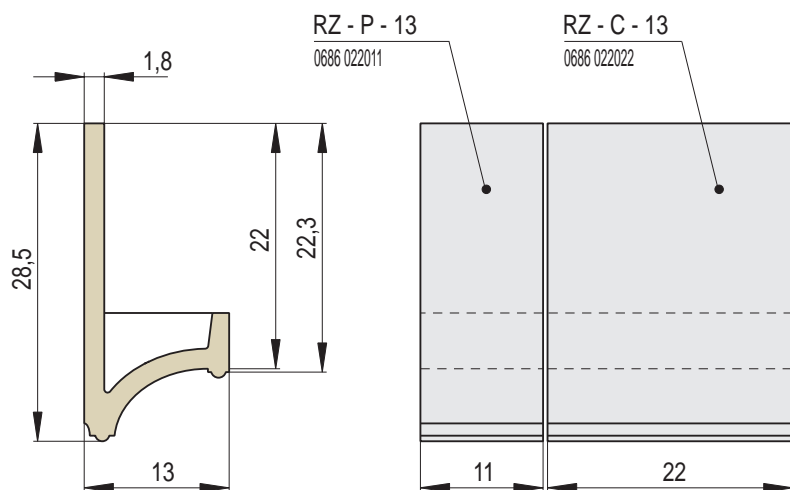

# RENESANCE 13 | Římsa záklopová / výška 13 cm

Náhled	Kód výrobku	Název	Rozměr (cm)	Poznámky	Hmot. (kg)	Výrobní číslo	Jednotky
	RZ - C - 13	Římsa záklopová RENESANCE 13	22x22x13	-	3,7	0686 022022	1,7
	RZ - P - 13	Římsa poloviční	11x22x13	-	2	0686 022011	1,2
	RZ - CC - R0,2 - 13	Římsa roh celý celý R0,2	22x22x13	R 0,2	5,6	0686 022R02	2,4
	RZ - CC - R1 - 13	Římsa roh celý celý R1	22x22x13	R 1,0	5,6	0686 022R10	2,4
	RZ - CC - R4 - 13	Římsa roh celý celý R4	22x22x13	R 4,0	5,6	0686 022R40	2,4

Náhled	Kód výrobku	Název	Rozměr (cm)	Poznámky	Hmot. (kg)	Výrobní číslo	Jednotky
	RZ - P25 - 13	Římsa R25 - pozitivní	25/8x13	2 4 8	2,5	0686 022R250	1,7
	RZ - P29 - 13	Římsa R29 - pozitivní	29,2/8x13	2 4 8	3,1	0686 022R292	1,7

## RZ RENESANCE 13 - fotogalerie

RZ - C - 13  
Římsa zákloповá  
RENESANCE 13

RZ - P - 13  
Římsa poloviční

RZ - CC - R0,2 - 13  
Římsa roh  
celý celý R0,2