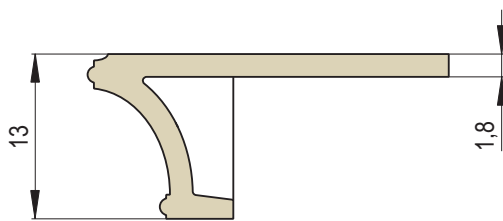

# RENESANCE 13 | Římsa záklopová / výška 13 cm

Náhled	Kód výrobku	Název	Rozměr (cm)	Poznámky	Hmot. (kg)	Výrobní číslo	Jednotky
	RZ - C - 13	Římsa záklopová RENESANCE 13	22x22x13	-	3,7	0686 022022	1,7
	RZ - P - 13	Římsa poloviční	11x22x13	-	2	0686 022011	1,2
	RZ - CC - R0,2 - 13	Římsa roh celý celý R0,2	22x22x13	R 0,2	5,6	0686 022R02	2,4
	RZ - CC - R1 - 13	Římsa roh celý celý R1	22x22x13	R 1,0	5,6	0686 022R10	2,4
	RZ - CC - R4 - 13	Římsa roh celý celý R4	22x22x13	R 4,0	5,6	0686 022R40	2,4

Náhled	Kód výrobku	Název	Rozměr (cm)	Poznámky	Hmot. (kg)	Výrobní číslo	Jednotky
	RZ - P25 - 13	Římsa R25 - pozitivní	25/8x13	2 4 8	2,5	0686 022R250	1,7
	RZ - P29 - 13	Římsa R29 - pozitivní	29,2/8x13	2 4 8	3,1	0686 022R292	1,7

## RZ RENESANCE 13 - fotogalerie

RZ - C - 13  
Římsa zákloповá  
RENESANCE 13

RZ - P - 13  
Římsa poloviční

RZ - CC - R0,2 - 13  
Římsa roh  
celý celý R0,2