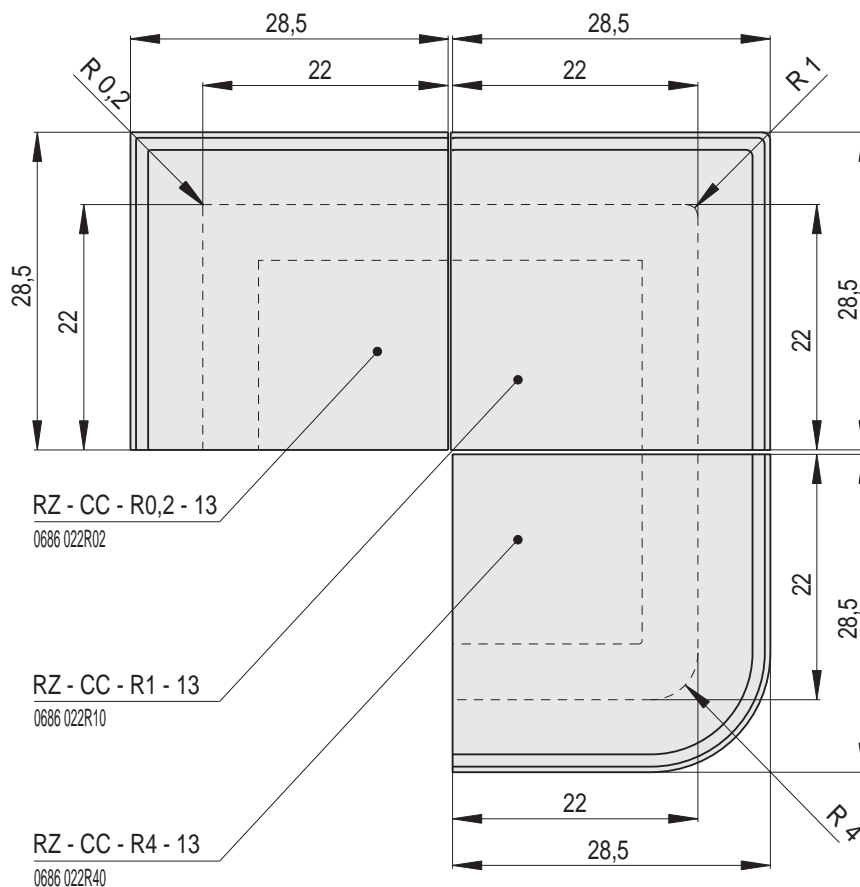

# RENESANCE 13 | Římsa záklopová / výška 13 cm

Náhled	Kód výrobku	Název	Rozměr (cm)	Poznámky	Hmot. (kg)	Výrobní číslo	Jednotky
	RZ - C - 13	Římsa záklopová RENESANCE 13	22x22x13	-	3,7	0686 022022	1,7
	RZ - P - 13	Římsa poloviční	11x22x13	-	2	0686 022011	1,2
	RZ - CC - R0,2 - 13	Římsa roh celý celý R0,2	22x22x13	R 0,2	5,6	0686 022R02	2,4
	RZ - CC - R1 - 13	Římsa roh celý celý R1	22x22x13	R 1,0	5,6	0686 022R10	2,4
	RZ - CC - R4 - 13	Římsa roh celý celý R4	22x22x13	R 4,0	5,6	0686 022R40	2,4

Náhled	Kód výrobku	Název	Rozměr (cm)	Poznámky	Hmot. (kg)	Výrobní číslo	Jednotky
	RZ - P25 - 13	Římsa R25 - pozitivní	25/8x13	2 4 8	2,5	0686 022R250	1,7
	RZ - P29 - 13	Římsa R29 - pozitivní	29,2/8x13	2 4 8	3,1	0686 022R292	1,7

## RZ RENESANCE 13 - fotogalerie

RZ - C - 13  
Římsa zákloповá  
RENESANCE 13

RZ - P - 13  
Římsa poloviční

RZ - CC - R0,2 - 13  
Římsa roh  
celý celý R0,2