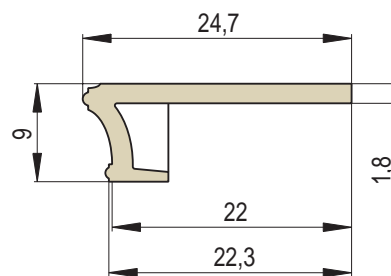

# RENEANCE 9 | Římsa záklopová / výška 9 cm

Náhled	Kód výrobku	Název	Rozměr (cm)	Poznámky	Hmot. (kg)	Výrobní číslo	Jednotky
	RZ - C - 9	Římsa záklopová RENESANCE 9	22x22x9	-	2,8	0686 022A22	1,5
	RZ - P - 9	Římsa poloviční	11x22x9	-	1,4	0686 022A11	1
	RZ - D - 9	Římsa prodloužená	28x22x9	 28 cm	3,5	0686 022A28	1,8
	RZ - CC - R0,2 - 9	Římsa roh celý celý R0,2	22x22x9	R 0,2	3,8	0686 022AR02	2,2
	RZ - CC - R1 - 9	Římsa roh celý celý R1	22x22x9	R 1,0	3,8	0686 022AR10	2,2
	RZ - CC - Z3 - 9	Římsa roh celý celý zkosení Z3	22x22x9	Zkosení Z3	3,5	0686 022A95	2,2
	RZ - RS - Z3 - 9	Římsa roh speciální zkosení Z3	20,2x20,2x9	Zkosení Z3	3,4	0686 022A95 SK01	2,2

Náhled	Kód výrobku	Název	Rozměr (cm)	Poznámky	Hmot. (kg)	Výrobní číslo	Jednotky
	RZ - P25 - 9	Římsa R25 - pozitivní	25/8x9	2 4 8	1,6	0686 022R25	1,5
	RZ - P29 - 9	Římsa R29 - pozitivní	29,2/8x9	2 4 8	2	0686 022R29	1,5

## RZ RENESANCE 9 - fotogalerie

RZ - C - 9  
Římsa zákloповá  
RENEANCE 9

RZ - CC - Z3 - 9  
Římsa roh  
celý celý zkosení Z3

RZ - P25 - 9  
Římsa R25  
- pozitivní