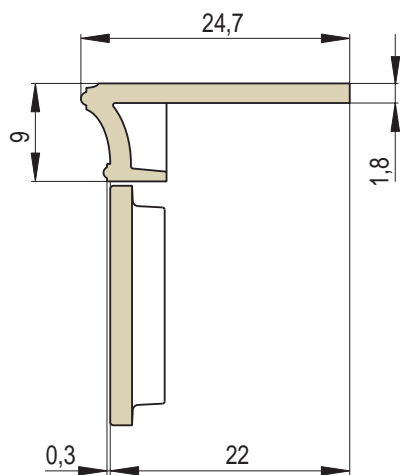

# RENEANCE 9 | Římsa záklopová / výška 9 cm

Náhled	Kód výrobku	Název	Rozměr (cm)	Poznámky	Hmot. (kg)	Výrobní číslo	Jednotky
	RZ - C - 9	Římsa záklopová RENESANCE 9	22x22x9	-	2,8	0686 022A22	1,5
	RZ - P - 9	Římsa poloviční	11x22x9	-	1,4	0686 022A11	1
	RZ - D - 9	Římsa prodloužená	28x22x9	 28 cm	3,5	0686 022A28	1,8
	RZ - CC - R0,2 - 9	Římsa roh celý celý R0,2	22x22x9	R 0,2	3,8	0686 022AR02	2,2
	RZ - CC - R1 - 9	Římsa roh celý celý R1	22x22x9	R 1,0	3,8	0686 022AR10	2,2
	RZ - CC - Z3 - 9	Římsa roh celý celý zkosení Z3	22x22x9	Zkosení Z3	3,5	0686 022A95	2,2
	RZ - RS - Z3 - 9	Římsa roh speciální zkosení Z3	20,2x20,2x9	Zkosení Z3	3,4	0686 022A95 SK01	2,2

Náhled	Kód výrobku	Název	Rozměr (cm)	Poznámky	Hmot. (kg)	Výrobní číslo	Jednotky
	RZ - P25 - 9	Římsa R25 - pozitivní	25/8x9	2 4 8	1,6	0686 022R25	1,5
	RZ - P29 - 9	Římsa R29 - pozitivní	29,2/8x9	2 4 8	2	0686 022R29	1,5

## RZ RENESANCE 9 - fotogalerie

RZ - C - 9  
Římsa zákloповá  
RENEANCE 9

RZ - CC - Z3 - 9  
Římsa roh  
celý celý zkosení Z3

RZ - P25 - 9  
Římsa R25  
- pozitivní