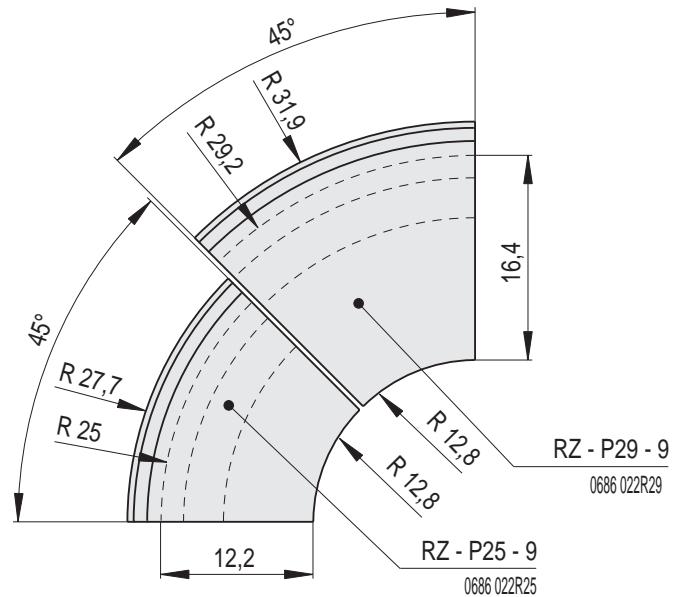

# RENEANCE 9 | Římsa záklopová / výška 9 cm

Náhled	Kód výrobku	Název	Rozměr (cm)	Poznámky	Hmot. (kg)	Výrobní číslo	Jednotky
	RZ - C - 9	Římsa záklopová RENESANCE 9	22x22x9	-	2,8	0686 022A22	1,5
	RZ - P - 9	Římsa poloviční	11x22x9	-	1,4	0686 022A11	1
	RZ - D - 9	Římsa prodloužená	28x22x9	 28 cm	3,5	0686 022A28	1,8
	RZ - CC - R0,2 - 9	Římsa roh celý celý R0,2	22x22x9	R 0,2	3,8	0686 022AR02	2,2
	RZ - CC - R1 - 9	Římsa roh celý celý R1	22x22x9	R 1,0	3,8	0686 022AR10	2,2
	RZ - CC - Z3 - 9	Římsa roh celý celý zkosení Z3	22x22x9	Zkosení Z3	3,5	0686 022A95	2,2
	RZ - RS - Z3 - 9	Římsa roh speciální zkosení Z3	20,2x20,2x9	Zkosení Z3	3,4	0686 022A95 SK01	2,2

Náhled	Kód výrobku	Název	Rozměr (cm)	Poznámky	Hmot. (kg)	Výrobní číslo	Jednotky
	RZ - P25 - 9	Římsa R25 - pozitivní	25/8x9	2 4 8	1,6	0686 022R25	1,5
	RZ - P29 - 9	Římsa R29 - pozitivní	29,2/8x9	2 4 8	2	0686 022R29	1,5

## RZ RENESANCE 9 - fotogalerie

RZ - C - 9  
Římsa zákloповá  
RENEANCE 9

RZ - CC - Z3 - 9  
Římsa roh  
celý celý zkosení Z3

RZ - P25 - 9  
Římsa R25  
- pozitivní