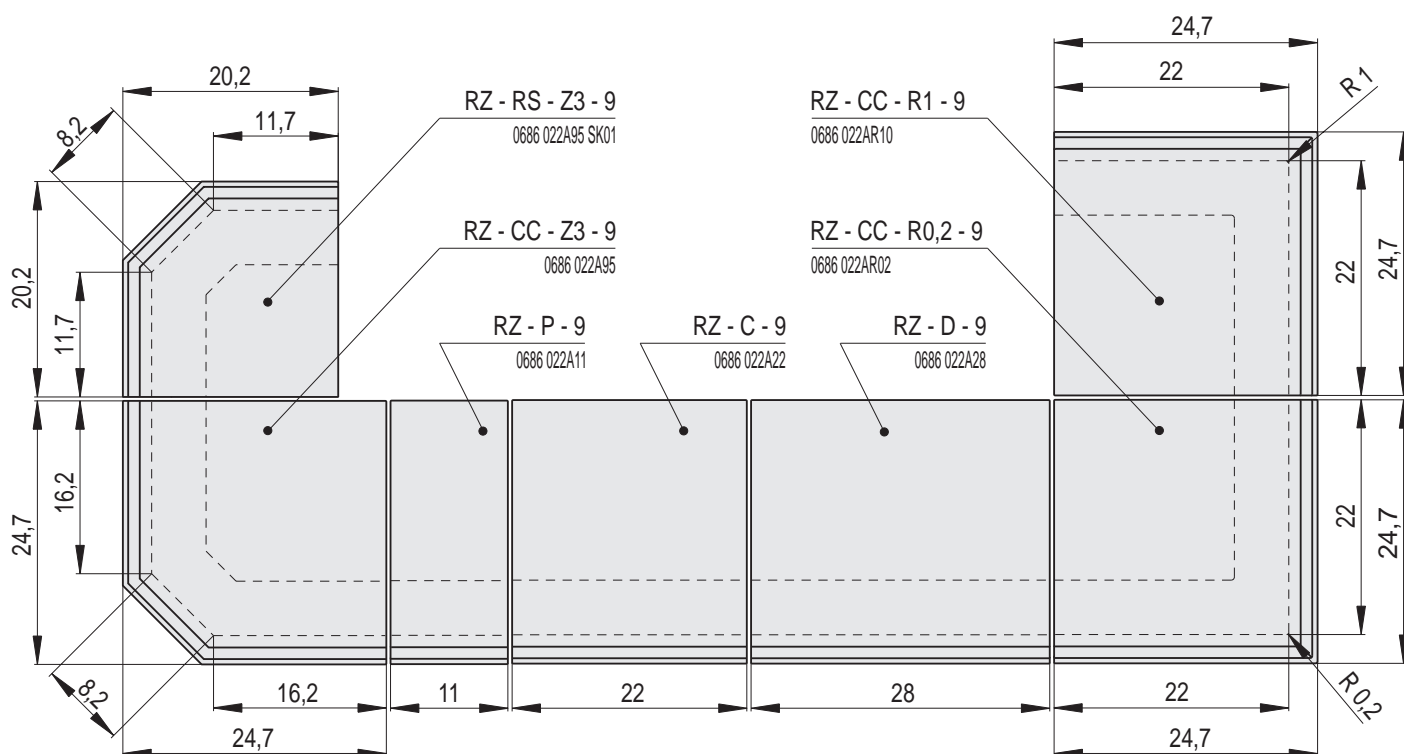

# RENEANCE 9 | Římsa záklopová / výška 9 cm

Náhled	Kód výrobku	Název	Rozměr (cm)	Poznámky	Hmot. (kg)	Výrobní číslo	Jednotky
	RZ - C - 9	Římsa záklopová RENESANCE 9	22x22x9	-	2,8	0686 022A22	1,5
	RZ - P - 9	Římsa poloviční	11x22x9	-	1,4	0686 022A11	1
	RZ - D - 9	Římsa prodloužená	28x22x9	 28 cm	3,5	0686 022A28	1,8
	RZ - CC - R0,2 - 9	Římsa roh celý celý R0,2	22x22x9	R 0,2	3,8	0686 022AR02	2,2
	RZ - CC - R1 - 9	Římsa roh celý celý R1	22x22x9	R 1,0	3,8	0686 022AR10	2,2
	RZ - CC - Z3 - 9	Římsa roh celý celý zkosení Z3	22x22x9	Zkosení Z3	3,5	0686 022A95	2,2
	RZ - RS - Z3 - 9	Římsa roh speciální zkosení Z3	20,2x20,2x9	Zkosení Z3	3,4	0686 022A95 SK01	2,2

Náhled	Kód výrobku	Název	Rozměr (cm)	Poznámky	Hmot. (kg)	Výrobní číslo	Jednotky
	RZ - P25 - 9	Římsa R25 - pozitivní	25/8x9	2 4 8	1,6	0686 022R25	1,5
	RZ - P29 - 9	Římsa R29 - pozitivní	29,2/8x9	2 4 8	2	0686 022R29	1,5

## RZ RENESANCE 9 - fotogalerie

RZ - C - 9  
Římsa zákloповá  
RENEANCE 9

RZ - CC - Z3 - 9  
Římsa roh  
celý celý zkosení Z3

RZ - P25 - 9  
Římsa R25  
- pozitivní