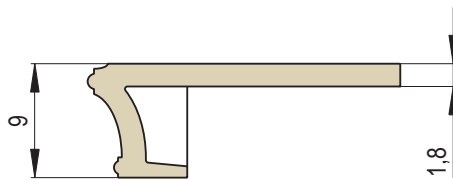

# RENEANCE 9 | Římsa záklopová / výška 9 cm

Náhled	Kód výrobku	Název	Rozměr (cm)	Poznámky	Hmot. (kg)	Výrobní číslo	Jednotky
	RZ - C - 9	Římsa záklopová RENESANCE 9	22x22x9	-	2,8	0686 022A22	1,5
	RZ - P - 9	Římsa poloviční	11x22x9	-	1,4	0686 022A11	1
	RZ - D - 9	Římsa prodloužená	28x22x9	 28 cm	3,5	0686 022A28	1,8
	RZ - CC - R0,2 - 9	Římsa roh celý celý R0,2	22x22x9	R 0,2	3,8	0686 022AR02	2,2
	RZ - CC - R1 - 9	Římsa roh celý celý R1	22x22x9	R 1,0	3,8	0686 022AR10	2,2
	RZ - CC - Z3 - 9	Římsa roh celý celý zkosení Z3	22x22x9	Zkosení Z3	3,5	0686 022A95	2,2
	RZ - RS - Z3 - 9	Římsa roh speciální zkosení Z3	20,2x20,2x9	Zkosení Z3	3,4	0686 022A95 SK01	2,2

Náhled	Kód výrobku	Název	Rozměr (cm)	Poznámky	Hmot. (kg)	Výrobní číslo	Jednotky
	RZ - P25 - 9	Římsa R25 - pozitivní	25/8x9	2 4 8	1,6	0686 022R25	1,5
	RZ - P29 - 9	Římsa R29 - pozitivní	29,2/8x9	2 4 8	2	0686 022R29	1,5