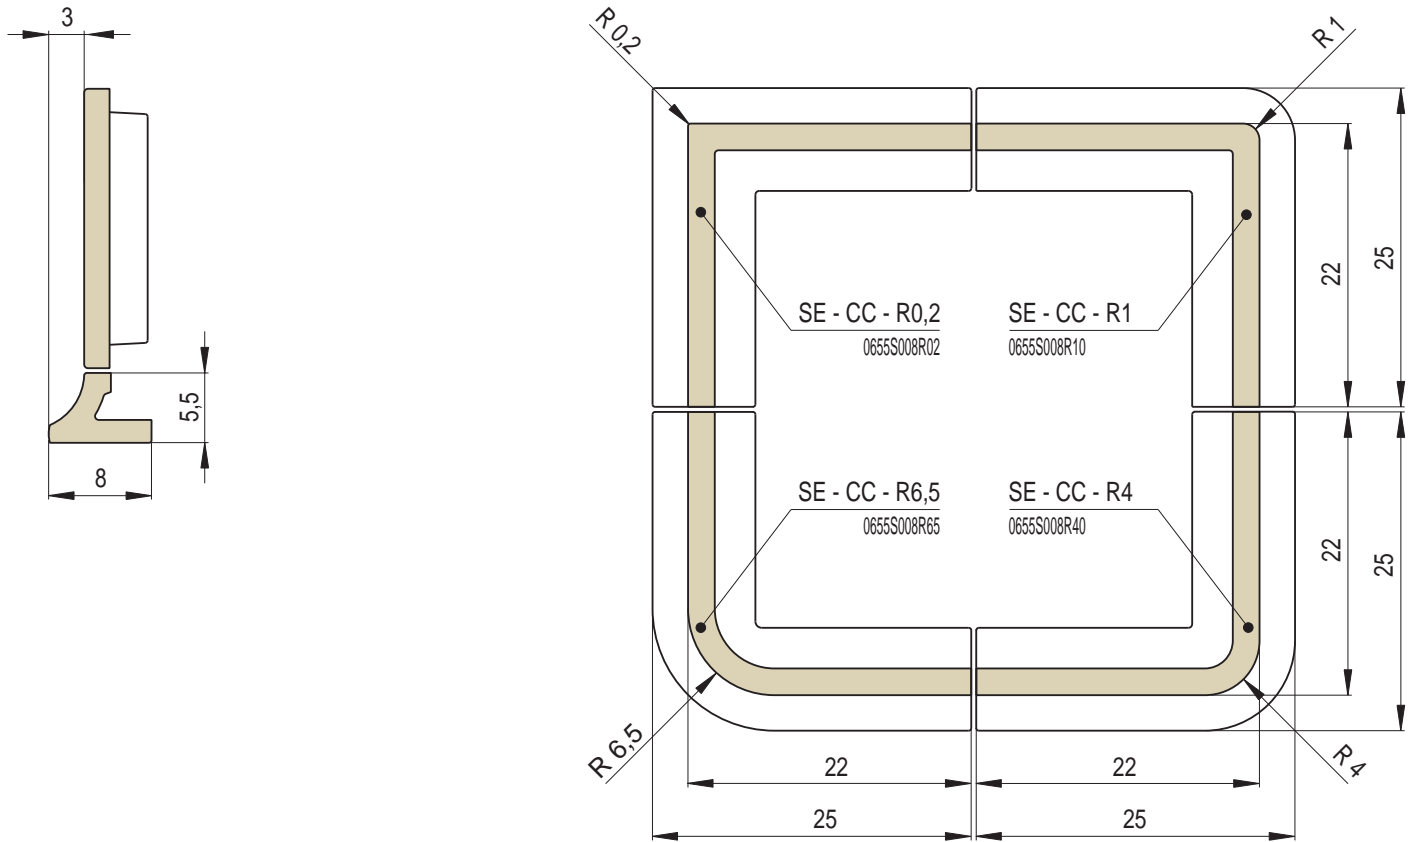

# Sokly

Náhled	Kód výrobku	Název	Rozměr (cm)	Poznámky	Hmot. (kg)	Výrobní číslo	Jednotky
	SE - C	Sokl ELEGANT	22x5,5	-	1	0655S008022	0,6
	SE - P	Sokl poloviční	11x5,5	-	0,5	0655S008011	0,4
	SE - D	Sokl prodloužený	28x5,5	 28 cm	1,2	0655S008028	0,7
	SE - CC - R0,2	Sokl roh celý celý R0,2	22x22x5,5	R 0,2	1,9	0655S008R02	1,2
	SE - CC - R1	Sokl roh celý celý R1	22x22x5,5	R 1,0	1,8	0655S008R10	1,2
	SE - CC - R4	Sokl roh celý celý R4	22x22x5,5	R 4,0	1,8	0655S008R40	1,2
	SE - CC - R6,5	Sokl roh celý celý R6,5	22x22x5,5	R 6,5	1,8	0655S008R65	1,2
	SE - CC - Z1	Sokl roh celý celý zkosení Z1	22x22x5,5	zkosení Z1	1,8	0655S008090	1,2
	SE - PP - 45	Sokl roh půl půl 45°	11/11x5,5	45°	0,9	0655S008045	0,8
	SE - PCP - 90	Sokl roh půl celý půl 90°	11/22/11x5,5	2x45°	1,9	0655S008135	1,2

Rozměry v cm.

SE - PCP - 90  
Sokl roh půl celý půl 90°