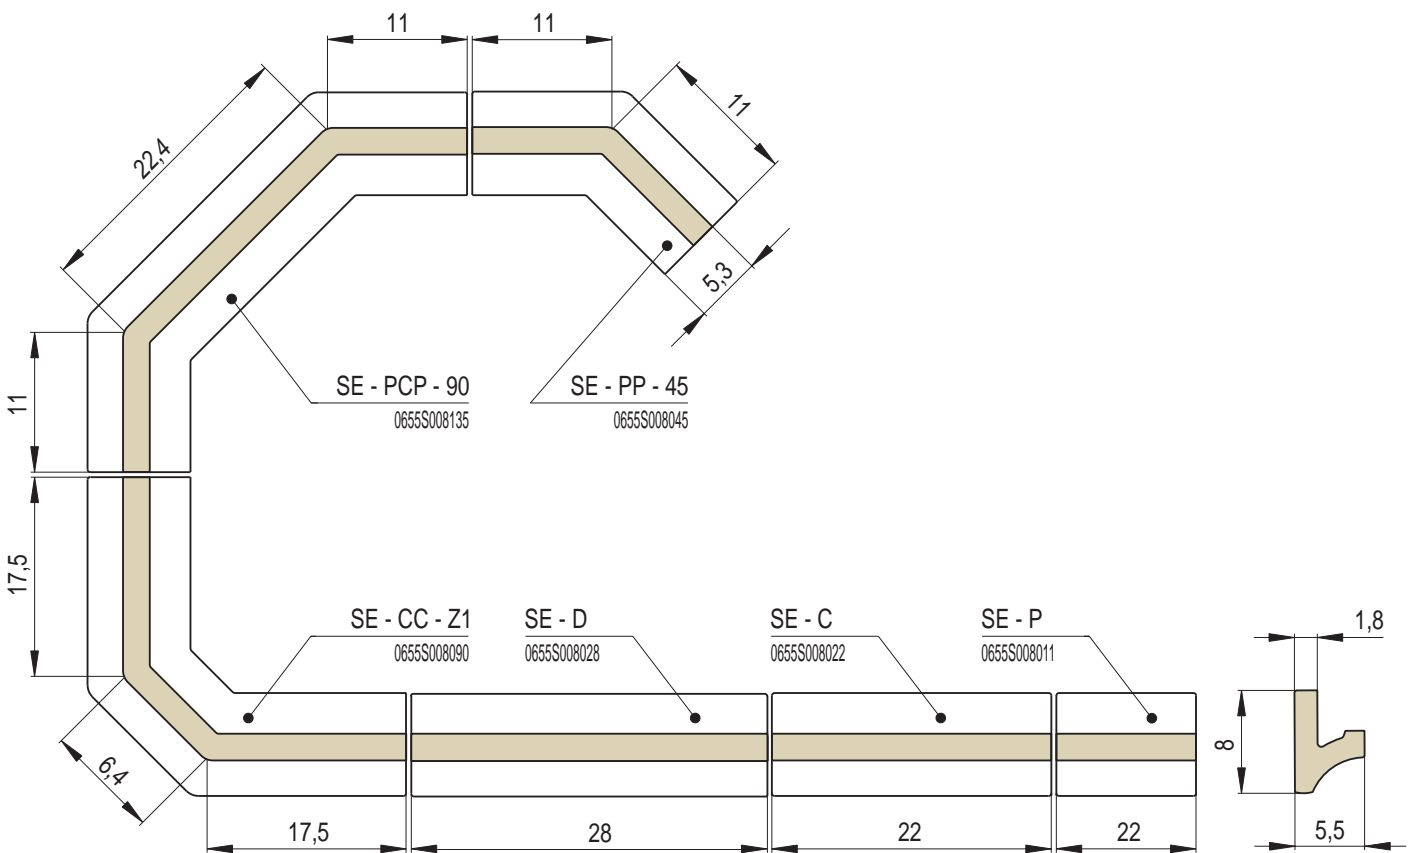

# Sokly

Náhled	Kód výrobku	Název	Rozměr (cm)	Poznámky	Hmot. (kg)	Výrobní číslo	Jednotky
	SE - C	Sokl ELEGANT	22x5,5	-	1	0655S008022	0,6
	SE - P	Sokl poloviční	11x5,5	-	0,5	0655S008011	0,4
	SE - D	Sokl prodloužený	28x5,5	 28 cm	1,2	0655S008028	0,7
	SE - CC - R0,2	Sokl roh celý celý R0,2	22x22x5,5	R 0,2	1,9	0655S008R02	1,2
	SE - CC - R1	Sokl roh celý celý R1	22x22x5,5	R 1,0	1,8	0655S008R10	1,2
	SE - CC - R4	Sokl roh celý celý R4	22x22x5,5	R 4,0	1,8	0655S008R40	1,2
	SE - CC - R6,5	Sokl roh celý celý R6,5	22x22x5,5	R 6,5	1,8	0655S008R65	1,2
	SE - CC - Z1	Sokl roh celý celý zkosení Z1	22x22x5,5	zkosení Z1	1,8	0655S008090	1,2
	SE - PP - 45	Sokl roh půl půl 45°	11/11x5,5	45°	0,9	0655S008045	0,8
	SE - PCP - 90	Sokl roh půl celý půl 90°	11/22/11x5,5	2x45°	1,9	0655S008135	1,2

Rozměry v cm.

SE - PCP - 90  
Sokl roh půl celý půl 90°