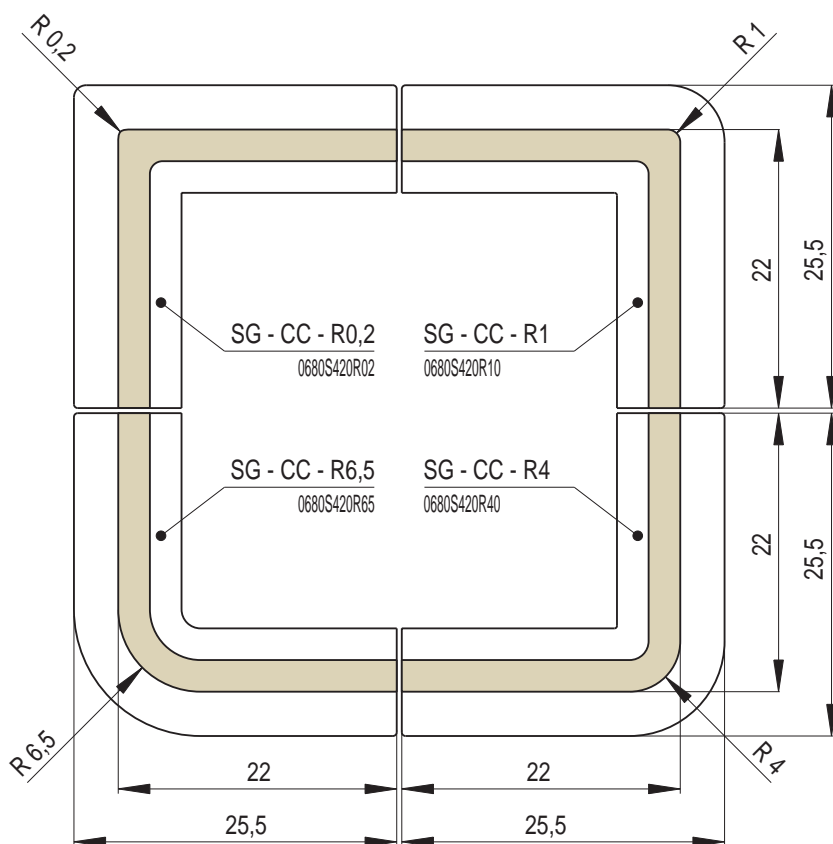

Sokly

Náhled	Kód výrobku	Název	Rozměr (cm)	Poznámky	Hmot. (kg)	Výrobní číslo	Jednotky
	SG - C	Sokl GOTIK	22x8	-	1,2	0680S420000	0,6
	SG - P	Sokl poloviční	11x8	-	0,6	0680S420011	0,4
	SG - D	Sokl prodloužený	28x5x8	 28 cm	1,6	0680S420028	0,7
	SG - CC - R0,2	Sokl roh celý celý R0,2	22x22x8	R 0,2	2	0680S420R02	1,2
	SG - CC - R1	Sokl roh celý celý R1	22x22x8	R 1,0	2	0680S420R10	1,2
	SG - CC - R4	Sokl roh celý celý R4	22x22x8	R 4,0	2	0680S420R40	1,2
	SG - CC - R6,5	Sokl roh celý celý R6,5	22x22x8	R 6,5	2	0680S420R65	1,2
	SG - PP - 45	Sokl roh půl půl 45°	11/11x8	45°	1,2	0680S425045	0,8

Sokly - fotogalerie

SR Sokly - RENESANCE

SR - C
Sokl RENESANCE

SR - CC - R0,2
Sokl roh celý celý R0,2

SR - CC - R4
Sokl roh celý celý R4

SR - P29
Sokl R29 - pozitivní

SG Sokly - GOTIK

SG - C
Sokl GOTIK

SG - CC - R1
Sokl roh celý celý R1

SG - CC - R4
Sokl roh celý celý R4

SG - CC - R6,5
Sokl roh celý celý R6,5

SG - PP - 45
Sokl roh půl půl 45°