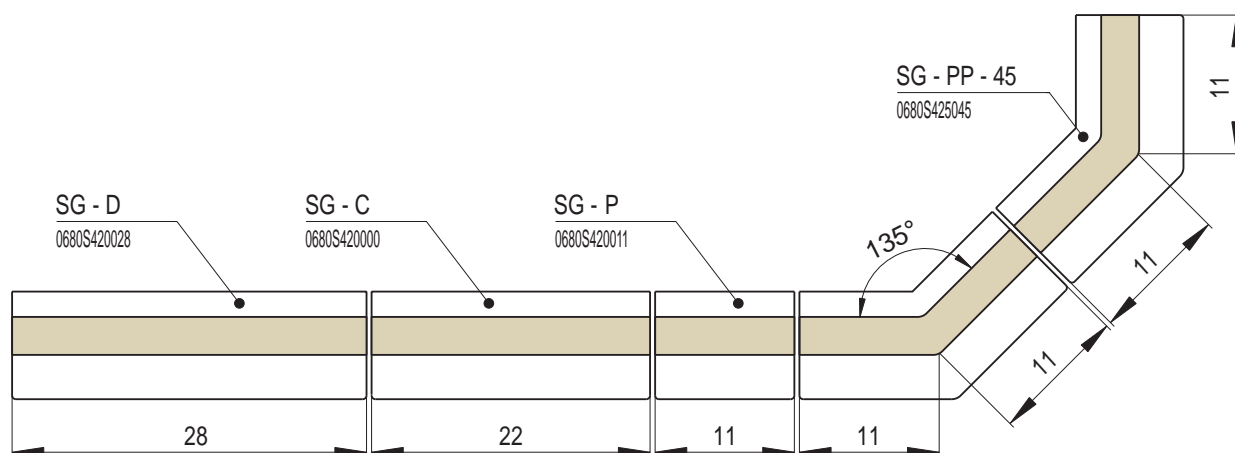

Sokly

Náhled	Kód výrobku	Název	Rozměr (cm)	Poznámky	Hmot. (kg)	Výrobní číslo	Jednotky
	SG - C	Sokl GOTIK	22x8	-	1,2	0680S420000	0,6
	SG - P	Sokl poloviční	11x8	-	0,6	0680S420011	0,4
	SG - D	Sokl prodloužený	28x5x8	 28 cm	1,6	0680S420028	0,7
	SG - CC - R0,2	Sokl roh celý celý R0,2	22x22x8	R 0,2	2	0680S420R02	1,2
	SG - CC - R1	Sokl roh celý celý R1	22x22x8	R 1,0	2	0680S420R10	1,2
	SG - CC - R4	Sokl roh celý celý R4	22x22x8	R 4,0	2	0680S420R40	1,2
	SG - CC - R6,5	Sokl roh celý celý R6,5	22x22x8	R 6,5	2	0680S420R65	1,2
	SG - PP - 45	Sokl roh půl půl 45°	11/11x8	45°	1,2	0680S425045	0,8

Sokly - fotogalerie

SR Sokly - RENESANCE

SR - C
Sokl RENESANCE

SR - CC - R0,2
Sokl roh celý celý R0,2

SR - CC - R4
Sokl roh celý celý R4

SR - P29
Sokl R29 - pozitivní

SG Sokly - GOTIK

SG - C
Sokl GOTIK

SG - CC - R1
Sokl roh celý celý R1

SG - CC - R4
Sokl roh celý celý R4

SG - CC - R6,5
Sokl roh celý celý R6,5

SG - PP - 45
Sokl roh půl půl 45°