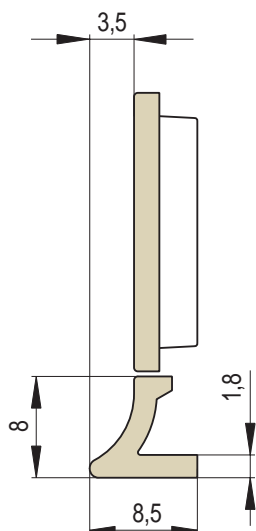

Sokly

Náhled	Kód výrobku	Název	Rozměr (cm)	Poznámky	Hmot. (kg)	Výrobní číslo	Jednotky
	SG - C	Sokl GOTIK	22x8	-	1,2	0680S420000	0,6
	SG - P	Sokl poloviční	11x8	-	0,6	0680S420011	0,4
	SG - D	Sokl prodloužený	28x5x8	 28 cm	1,6	0680S420028	0,7
	SG - CC - R0,2	Sokl roh celý celý R0,2	22x22x8	R 0,2	2	0680S420R02	1,2
	SG - CC - R1	Sokl roh celý celý R1	22x22x8	R 1,0	2	0680S420R10	1,2
	SG - CC - R4	Sokl roh celý celý R4	22x22x8	R 4,0	2	0680S420R40	1,2
	SG - CC - R6,5	Sokl roh celý celý R6,5	22x22x8	R 6,5	2	0680S420R65	1,2
	SG - PP - 45	Sokl roh půl půl 45°	11/11x8	45°	1,2	0680S425045	0,8

Sokly - fotogalerie

SR Sokly - RENESANCE

SR - C
Sokl RENESANCE

SR - CC - R0,2
Sokl roh celý celý R0,2

SR - CC - R4
Sokl roh celý celý R4

SR - P29
Sokl R29 - pozitivní

SG Sokly - GOTIK

SG - C
Sokl GOTIK

SG - CC - R1
Sokl roh celý celý R1

SG - CC - R4
Sokl roh celý celý R4

SG - CC - R6,5
Sokl roh celý celý R6,5

SG - PP - 45
Sokl roh půl půl 45°