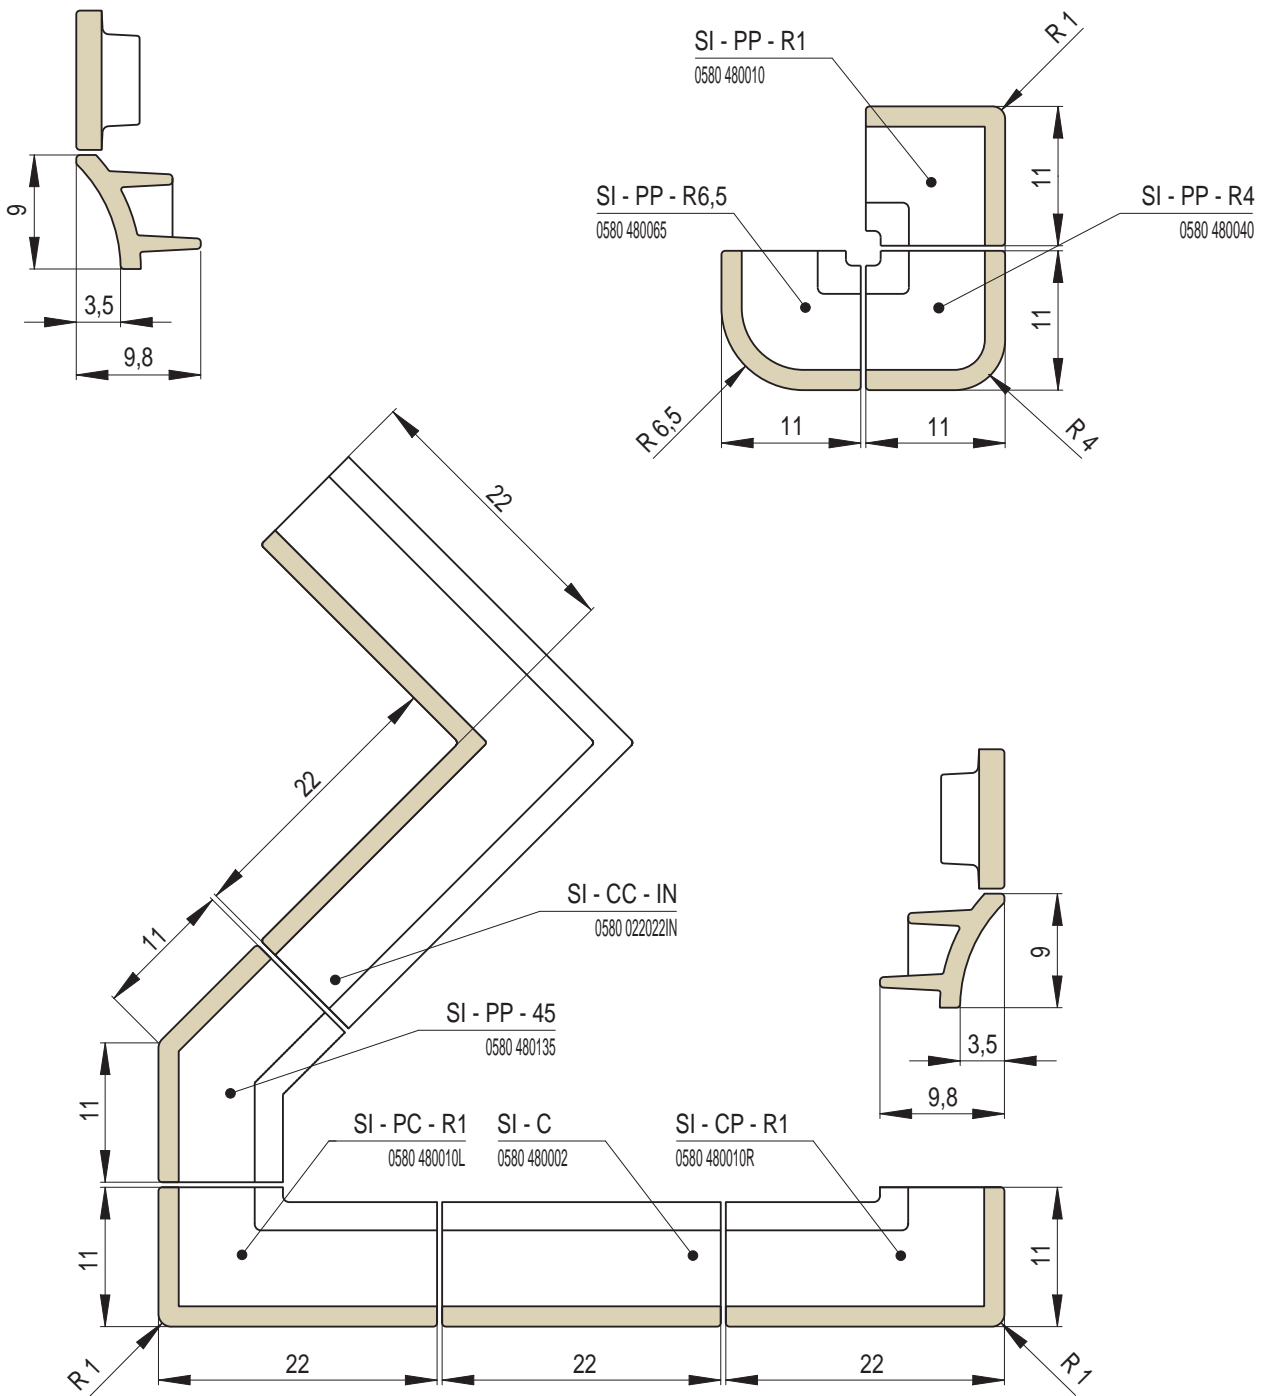

# Sokly

Náhled	Kód výrobku	Název	Rozměr (cm)	Poznámky	Hmot. (kg)	Výrobní číslo	Jednotky
	SI - C	Sokl IDEAL	22x9	-	1,2	0580 480002	0,8
	SI - PC - R1	Sokl roh půl celý R1	22x11x9	R 1,0	1,2	0580 480010L	1,3
	SI - CP - R1	Sokl roh celý půl R1	22x11x9	R 1,0	1,2	0580 480010R	1,3
	SI - PP - R1	Sokl roh půl půl R1	11x11x9	R 1,0	0,7	0580 480010	1
	SI - PP - R4	Sokl roh půl půl R4	11x11x9	R 4,0	0,7	0580 480040	1
	SI - PP - R6,5	Sokl roh půl půl R6,5	11x11x9	R 6,5	0,6	0580 480065	1
	SI - PP - 45	Sokl roh půl půl 45°	11/11x9	45°	0,9	0580 480135	1
	SI - CC - IN	Sokl roh celý celý - vnitřní	22x22	-	2,5	0580 022022IN	1,6

## SI Sokly - IDEAL

SI - PC - R1  
Sokl roh půl celý R1

SI - CP - R1  
Sokl roh celý půl R1

SI - PP - R1  
Sokl roh půl půl R1

SI - PP - R4  
Sokl roh půl půl R4

SI - PP - R6,5  
Sokl roh půl půl R6,5

SI - PP - 45  
Sokl roh půl půl 45°

## SV Sokly - VENTO

SV - CP - R1  
Sokl roh celý půl R1

SV - CP - R4  
Sokl roh celý půl R4

SV - CP - R6,5  
Sokl roh celý půl R6,5

## SM Sokly - MAXIM

SM - C  
Sokl MAXIM

SM - CC - R0,2  
Sokl roh celý celý R0,2