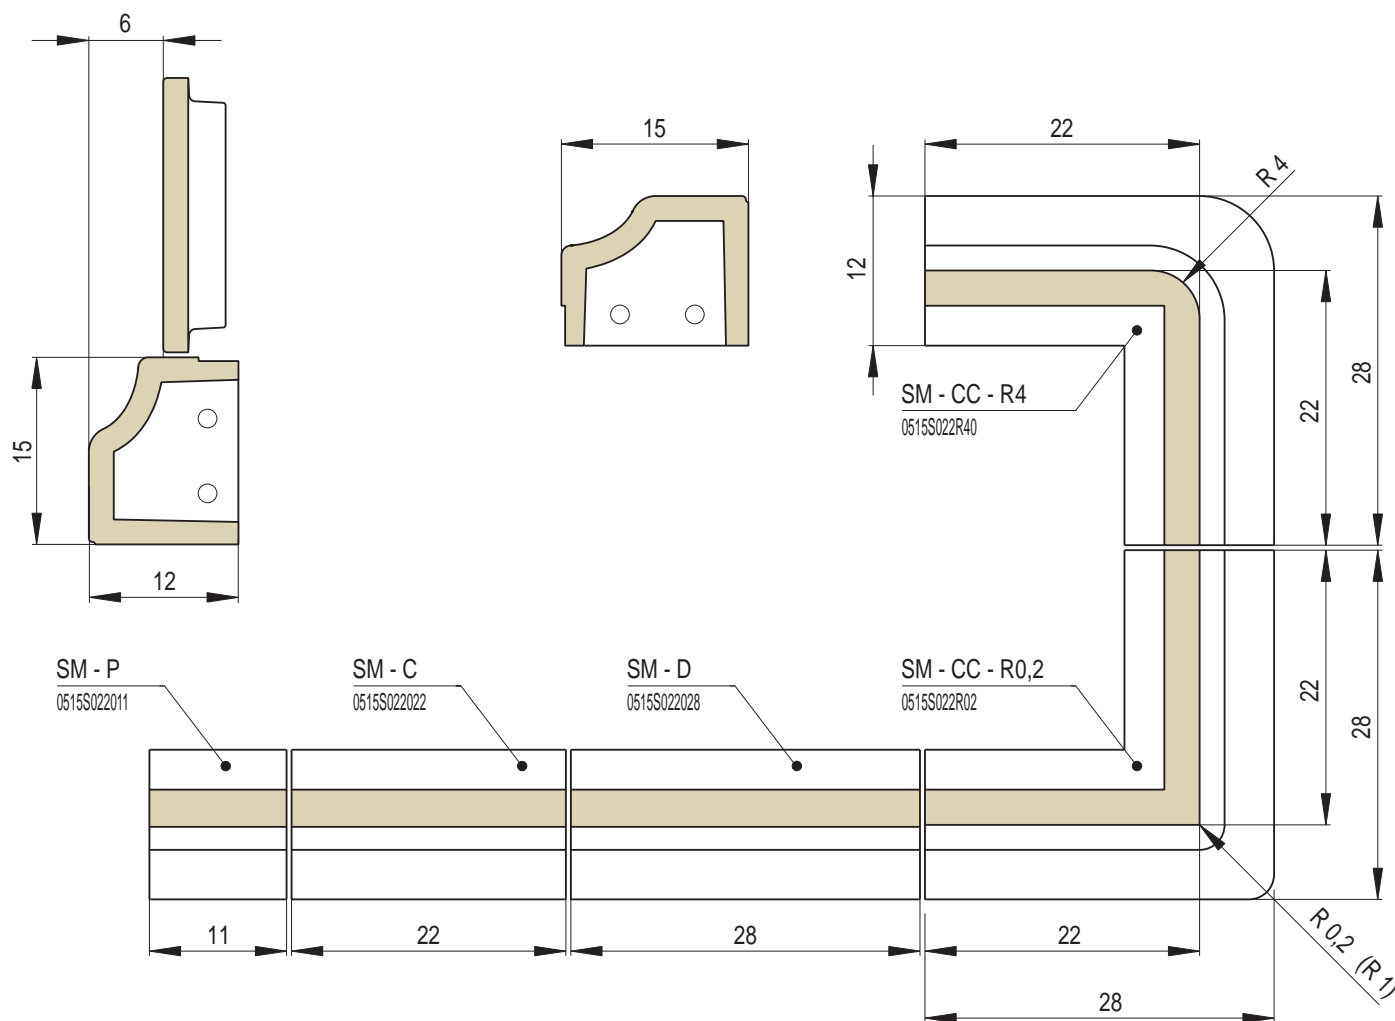

Sokly

Náhled	Kód výrobku	Název	Rozměr (cm)	Poznámky	Hmot. (kg)	Výrobní číslo	Jednotky
	SM - C	Sokl MAXIM	22x15	-	3,2	0515S022022	1,5
	SM - P	Sokl poloviční	11x15	-	2	0515S022011	1
	SM - D	Sokl prodloužený	28x15	 28 cm	4,1	0515S022028	1,8
	SM - CC - R0,2	Sokl roh celý celý R0,2	22x22x15	Určeno pro R 0,2 i R 1,0	6,6	0515S022R02	2
	SM - CC - R4	Sokl roh celý celý R4	22x22x15	R 4,0	6,6	0515S022R40	2

Sokly - fotogalerie

SI Sokly - IDEAL

SI - PC - R1
Sokl roh půl celý R1

SI - CP - R1
Sokl roh celý půl R1

SI - PP - R1
Sokl roh půl půl R1

SI - PP - R4
Sokl roh půl půl R4

SI - PP - R6,5
Sokl roh půl půl R6,5

SI - PP - 45
Sokl roh půl půl 45°

SV Sokly - VENTO

SV - CP - R1
Sokl roh celý půl R1

SV - CP - R4
Sokl roh celý půl R4

SV - CP - R6,5
Sokl roh celý půl R6,5

SM Sokly - MAXIM

SM - C
Sokl MAXIM

SM - CC - R0,2
Sokl roh celý celý R0,2