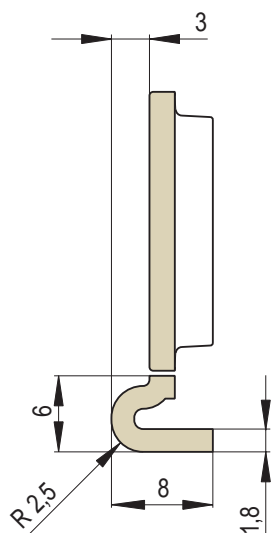

Sokly

Náhled	Kód výrobku	Název	Rozměr (cm)	Poznámky	Hmot. (kg)	Výrobní číslo	Jednotky
	SO - C	Sokl OPTIM	22x6	-	1	0663S310140	0,6
	SO - P	Sokl poloviční	11x6	-	0,5	0663S310011	0,4
	SO - D	Sokl prodloužený	28x6	 28 cm	1,3	0663S310128	0,7
	SO - CC - R0,2	Sokl roh celý celý R0,2	22x22x6	R 0,2	2	0663S320R02	1,2
	SO - CC - R1	Sokl roh celý celý R1	22x22x6	R 1,0	2	0663S320R10	1,2
	SO - CC - R4	Sokl roh celý celý R4	22x22x6	R 4,0	1,9	0663S320R40	1,2
	SO - CC - R6,5	Sokl roh celý celý R6,5	22x22x6	R 6,5	1,9	0663S320R65	1,2
	SO - PP - Z1	Sokl roh půl půl zkosení Z1	11x11x6	zkosení Z1	0,9	0663S310090	0,8
	SO - PP - Z2	Sokl roh půl půl zkosení Z2	11x11x6	zkosení Z2	0,8	0663S310095	0,8
	SO - PP - 45	Sokl roh půl půl 45°	11/11x6	45°	1,0	0663S310045	0,8
	SO - PCP - 90	Sokl roh půl celý půl 90°	11/22/11x6	2x45°	2,1	0663S310135	1,2

Rozměry v cm.

Sokly - fotogalerie

SE Sokly - ELEGANT

SE - C
Sokl ELEGANT

SE - CC - R0,2
Sokl roh celý celý R0,2

SE - CC - R0,2
Sokl roh celý celý R0,2

SE - CC - R1
Sokl roh celý celý R1

SE - CC - Z1
Sokl roh celý celý
zkosení Z1

SE - PCP - 90
Sokl roh půl celý půl 90°

SH Sokly - HARMONIE

SH - C
Sokl HARMONIE

SH - CC - R4
Sokl roh celý celý R4

SH - PP - Z2
Sokl roh půl půl
zkosení Z2

SH - PP - Z2
Sokl roh půl půl
zkosení Z2

SO Sokly - OPTIM

SO - C
Sokl OPTIM

SO - CC - R4
Sokl roh celý celý R4

SO - PP - 45
Sokl roh půl půl 45°