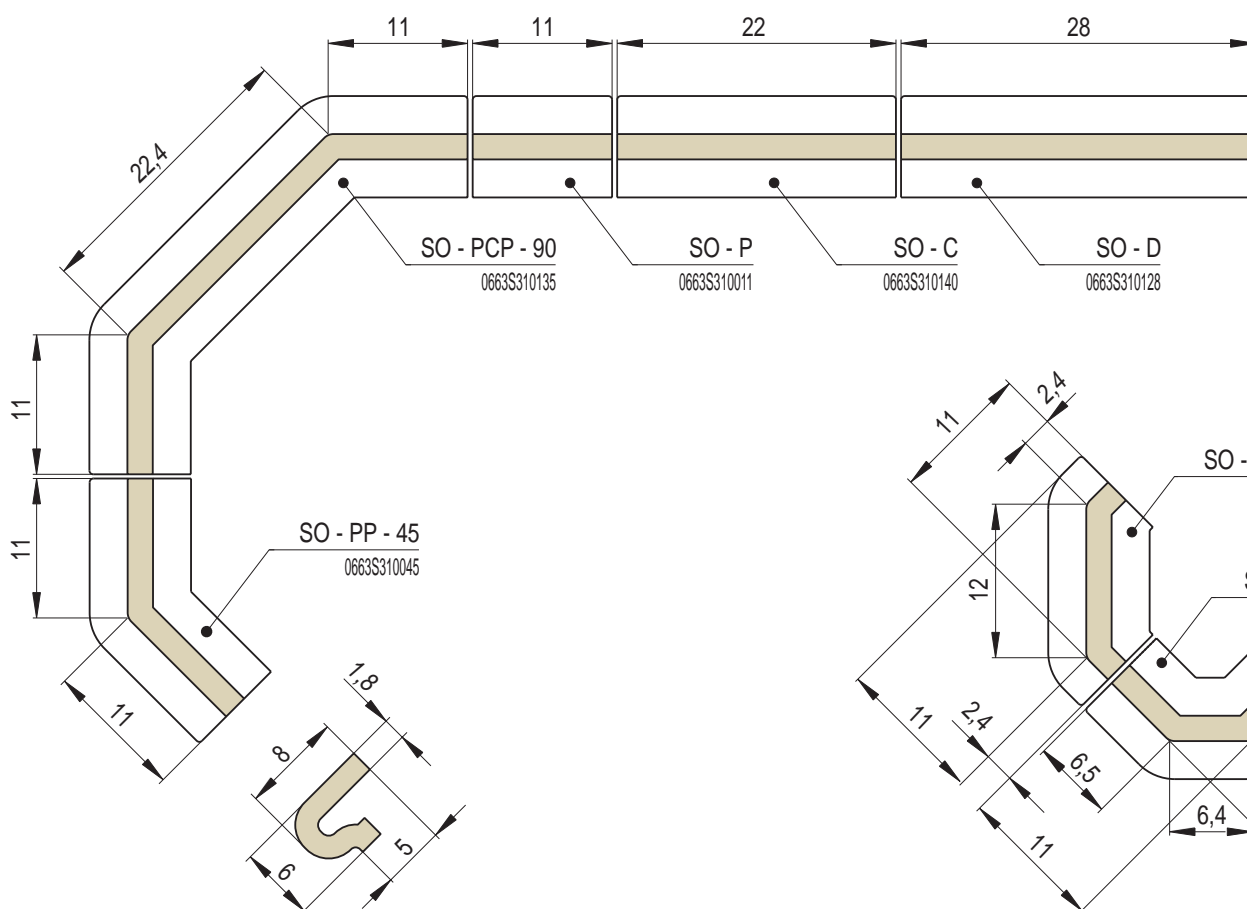

Sokly

Náhled	Kód výrobku	Název	Rozměr (cm)	Poznámky	Hmot. (kg)	Výrobní číslo	Jednotky
	SO - C	Sokl OPTIM	22x6	-	1	0663S310140	0,6
	SO - P	Sokl poloviční	11x6	-	0,5	0663S310011	0,4
	SO - D	Sokl prodloužený	28x6	 28 cm	1,3	0663S310128	0,7
	SO - CC - R0,2	Sokl roh celý celý R0,2	22x22x6	R 0,2	2	0663S320R02	1,2
	SO - CC - R1	Sokl roh celý celý R1	22x22x6	R 1,0	2	0663S320R10	1,2
	SO - CC - R4	Sokl roh celý celý R4	22x22x6	R 4,0	1,9	0663S320R40	1,2
	SO - CC - R6,5	Sokl roh celý celý R6,5	22x22x6	R 6,5	1,9	0663S320R65	1,2
	SO - PP - Z1	Sokl roh půl půl zkosení Z1	11x11x6	zkosení Z1	0,9	0663S310090	0,8
	SO - PP - Z2	Sokl roh půl půl zkosení Z2	11x11x6	zkosení Z2	0,8	0663S310095	0,8
	SO - PP - 45	Sokl roh půl půl 45°	11/11x6	45°	1,0	0663S310045	0,8
	SO - PCP - 90	Sokl roh půl celý půl 90°	11/22/11x6	2x45°	2,1	0663S310135	1,2

Rozměry v cm.

Sokly - fotogalerie

SE Sokly - ELEGANT

SE - C
Sokl ELEGANT

SE - CC - R0,2
Sokl roh celý celý R0,2

SE - CC - R0,2
Sokl roh celý celý R0,2

SE - CC - R1
Sokl roh celý celý R1

SE - CC - Z1
Sokl roh celý celý
zkosení Z1

SE - PCP - 90
Sokl roh půl celý půl 90°

SH Sokly - HARMONIE

SH - C
Sokl HARMONIE

SH - CC - R4
Sokl roh celý celý R4

SH - PP - Z2
Sokl roh půl půl
zkosení Z2

SH - PP - Z2
Sokl roh půl půl
zkosení Z2

SO Sokly - OPTIM

SO - C
Sokl OPTIM

SO - CC - R4
Sokl roh celý celý R4

SO - PP - 45
Sokl roh půl půl 45°