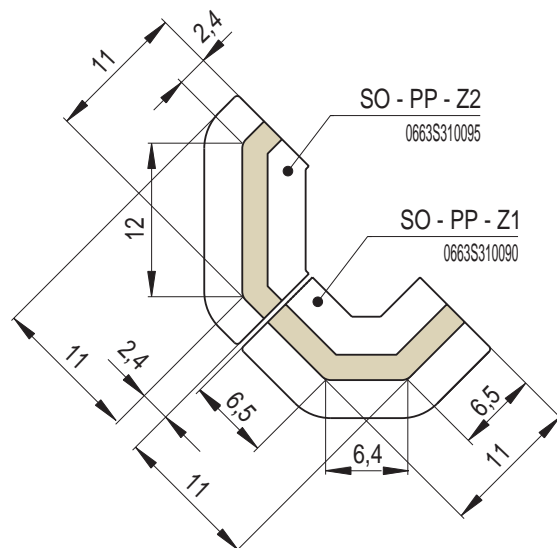

Sokly

Náhled	Kód výrobku	Název	Rozměr (cm)	Poznámky	Hmot. (kg)	Výrobní číslo	Jednotky
	SO - C	Sokl OPTIM	22x6	-	1	0663S310140	0,6
	SO - P	Sokl poloviční	11x6	-	0,5	0663S310011	0,4
	SO - D	Sokl prodloužený	28x6	 28 cm	1,3	0663S310128	0,7
	SO - CC - R0,2	Sokl roh celý celý R0,2	22x22x6	R 0,2	2	0663S320R02	1,2
	SO - CC - R1	Sokl roh celý celý R1	22x22x6	R 1,0	2	0663S320R10	1,2
	SO - CC - R4	Sokl roh celý celý R4	22x22x6	R 4,0	1,9	0663S320R40	1,2
	SO - CC - R6,5	Sokl roh celý celý R6,5	22x22x6	R 6,5	1,9	0663S320R65	1,2
	SO - PP - Z1	Sokl roh půl půl zkosení Z1	11x11x6	zkosení Z1	0,9	0663S310090	0,8
	SO - PP - Z2	Sokl roh půl půl zkosení Z2	11x11x6	zkosení Z2	0,8	0663S310095	0,8
	SO - PP - 45	Sokl roh půl půl 45°	11/11x6	45°	1,0	0663S310045	0,8
	SO - PCP - 90	Sokl roh půl celý půl 90°	11/22/11x6	2x45°	2,1	0663S310135	1,2

Rozměry v cm.

Sokly - fotogalerie

SE Sokly - ELEGANT

SE - C
Sokl ELEGANT

SE - CC - R0,2
Sokl roh celý celý R0,2

SE - CC - R0,2
Sokl roh celý celý R0,2

SE - CC - R1
Sokl roh celý celý R1

SE - CC - Z1
Sokl roh celý celý
zkosení Z1

SE - PCP - 90
Sokl roh půl celý půl 90°

SH Sokly - HARMONIE

SH - C
Sokl HARMONIE

SH - CC - R4
Sokl roh celý celý R4

SH - PP - Z2
Sokl roh půl půl
zkosení Z2

SH - PP - Z2
Sokl roh půl půl
zkosení Z2

SO Sokly - OPTIM

SO - C
Sokl OPTIM

SO - CC - R4
Sokl roh celý celý R4

SO - PP - 45
Sokl roh půl půl 45°