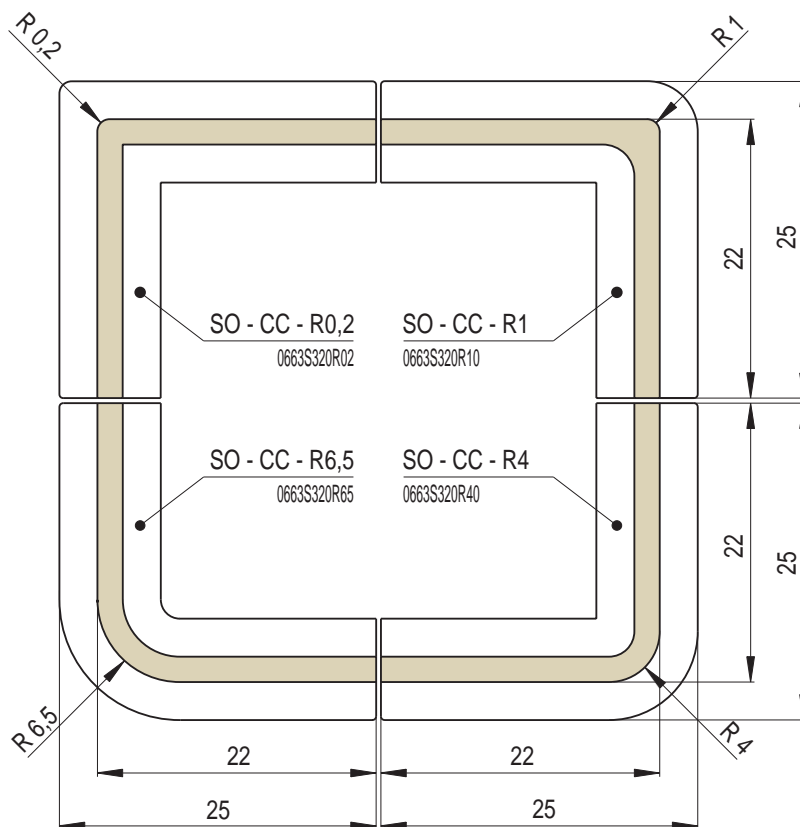

Sokly

Náhled	Kód výrobku	Název	Rozměr (cm)	Poznámky	Hmot. (kg)	Výrobní číslo	Jednotky
	SO - C	Sokl OPTIM	22x6	-	1	0663S310140	0,6
	SO - P	Sokl poloviční	11x6	-	0,5	0663S310011	0,4
	SO - D	Sokl prodloužený	28x6	 28 cm	1,3	0663S310128	0,7
	SO - CC - R0,2	Sokl roh celý celý R0,2	22x22x6	R 0,2	2	0663S320R02	1,2
	SO - CC - R1	Sokl roh celý celý R1	22x22x6	R 1,0	2	0663S320R10	1,2
	SO - CC - R4	Sokl roh celý celý R4	22x22x6	R 4,0	1,9	0663S320R40	1,2
	SO - CC - R6,5	Sokl roh celý celý R6,5	22x22x6	R 6,5	1,9	0663S320R65	1,2
	SO - PP - Z1	Sokl roh půl půl zkosení Z1	11x11x6	zkosení Z1	0,9	0663S310090	0,8
	SO - PP - Z2	Sokl roh půl půl zkosení Z2	11x11x6	zkosení Z2	0,8	0663S310095	0,8
	SO - PP - 45	Sokl roh půl půl 45°	11/11x6	45°	1,0	0663S310045	0,8
	SO - PCP - 90	Sokl roh půl celý půl 90°	11/22/11x6	2x45°	2,1	0663S310135	1,2

Rozměry v cm.

Sokly - fotogalerie

SE Sokly - ELEGANT

SE - C
Sokl ELEGANT

SE - CC - R0,2
Sokl roh celý celý R0,2

SE - CC - R0,2
Sokl roh celý celý R0,2

SE - CC - R1
Sokl roh celý celý R1

SE - CC - Z1
Sokl roh celý celý
zkosení Z1

SE - PCP - 90
Sokl roh půl celý půl 90°

SH Sokly - HARMONIE

SH - C
Sokl HARMONIE

SH - CC - R4
Sokl roh celý celý R4

SH - PP - Z2
Sokl roh půl půl
zkosení Z2

SH - PP - Z2
Sokl roh půl půl
zkosení Z2

SO Sokly - OPTIM

SO - C
Sokl OPTIM

SO - CC - R4
Sokl roh celý celý R4

SO - PP - 45
Sokl roh půl půl 45°