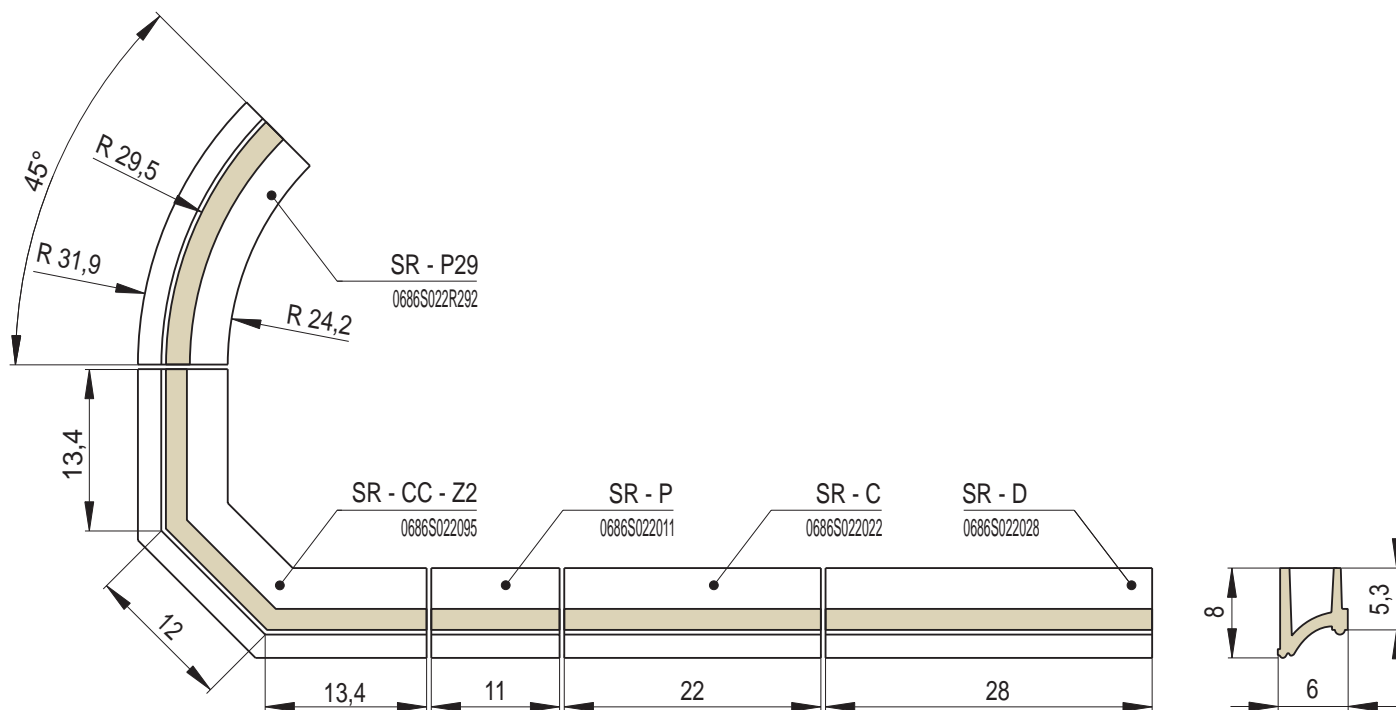

# Sokly

Náhled	Kód výrobku	Název	Rozměr (cm)	Poznámky	Hmot. (kg)	Výrobní číslo	Jednotky
	SR - C	Sokl RENESANCE	22x6	-	0,8	0686S022022	0,6
	SR - P	Sokl poloviční	11x6	-	0,5	0686S022011	0,4
	SR - D	Sokl prodloužený	28x6	 28 cm	1	0686S022028	0,7
	SR - CC - R0,2	Sokl roh celý celý R0,2	22x22x6	R 0,2	1,4	0686S022R02	1,2
	SR - CC - R1	Sokl roh celý celý R1	22x22x6	R 1	1,4	0686S022R10	1,2
	SR - CC - R4	Sokl roh celý celý R4	22x22x6	R 4	1,4	0686S022R40	1,2
	SR - CC - Z2	Sokl roh celý celý zkosení Z2	22x22x6	zkosení Z2	1,3	0686S022095	1,2
	SR - P29	Sokl R29 - pozitivní	29,2/8x6		0,8	0686S022R292	0,6

## SR Sokly - RENESANCE

SR - C  
Sokl RENESANCE

SR - CC - R0,2  
Sokl roh celý celý R0,2

SR - CC - R4  
Sokl roh celý celý R4

SR - P29  
Sokl R29 - pozitivní

## SG Sokly - GOTIK

SG - C  
Sokl GOTIK

SG - CC - R1  
Sokl roh celý celý R1

SG - CC - R4  
Sokl roh celý celý R4

SG - CC - R6,5  
Sokl roh celý celý R6,5

SG - PP - 45  
Sokl roh půl půl 45°