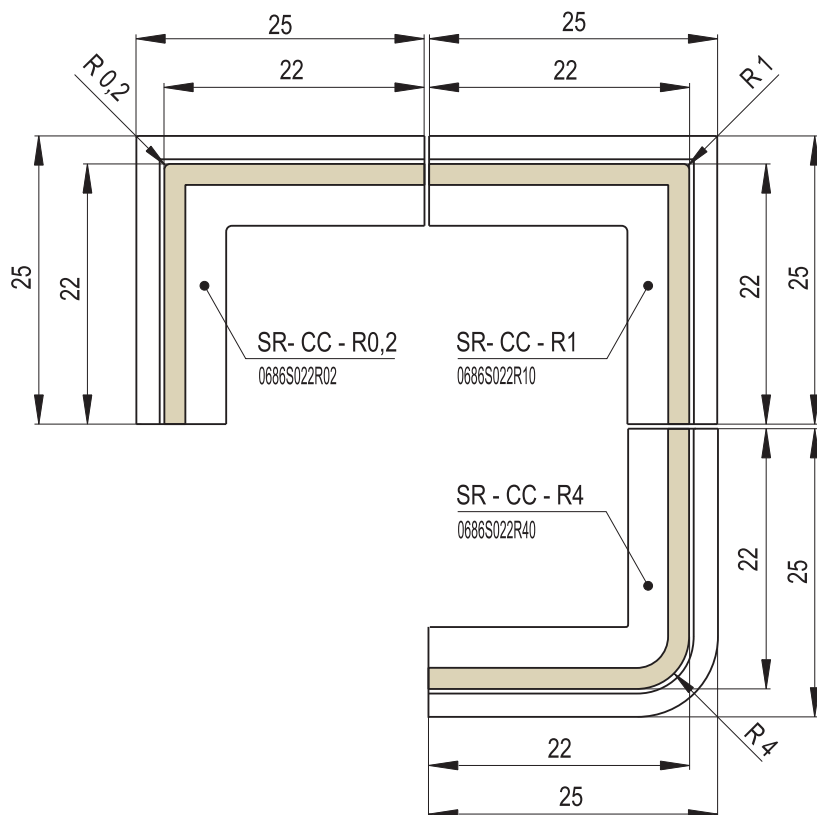

# Sokly

Náhled	Kód výrobku	Název	Rozměr (cm)	Poznámky	Hmot. (kg)	Výrobní číslo	Jednotky
	SR - C	Sokl RENESANCE	22x6	-	0,8	0686S022022	0,6
	SR - P	Sokl poloviční	11x6	-	0,5	0686S022011	0,4
	SR - D	Sokl prodloužený	28x6	 28 cm	1	0686S022028	0,7
	SR - CC - R0,2	Sokl roh celý celý R0,2	22x22x6	R 0,2	1,4	0686S022R02	1,2
	SR - CC - R1	Sokl roh celý celý R1	22x22x6	R 1	1,4	0686S022R10	1,2
	SR - CC - R4	Sokl roh celý celý R4	22x22x6	R 4	1,4	0686S022R40	1,2
	SR - CC - Z2	Sokl roh celý celý zkosení Z2	22x22x6	zkosení Z2	1,3	0686S022095	1,2
	SR - P29	Sokl R29 - pozitivní	29,2/8x6		0,8	0686S022R292	0,6

## SR Sokly - RENESANCE

SR - C  
Sokl RENESANCE

SR - CC - R0,2  
Sokl roh celý celý R0,2

SR - CC - R4  
Sokl roh celý celý R4

SR - P29  
Sokl R29 - pozitivní

## SG Sokly - GOTIK

SG - C  
Sokl GOTIK

SG - CC - R1  
Sokl roh celý celý R1

SG - CC - R4  
Sokl roh celý celý R4

SG - CC - R6,5  
Sokl roh celý celý R6,5

SG - PP - 45  
Sokl roh půl půl 45°