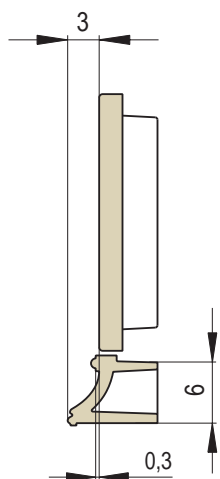

# Sokly

Náhled	Kód výrobku	Název	Rozměr (cm)	Poznámky	Hmot. (kg)	Výrobní číslo	Jednotky
	SR - C	Sokl RENESANCE	22x6	-	0,8	0686S022022	0,6
	SR - P	Sokl poloviční	11x6	-	0,5	0686S022011	0,4
	SR - D	Sokl prodloužený	28x6	 28 cm	1	0686S022028	0,7
	SR - CC - R0,2	Sokl roh celý celý R0,2	22x22x6	R 0,2	1,4	0686S022R02	1,2
	SR - CC - R1	Sokl roh celý celý R1	22x22x6	R 1	1,4	0686S022R10	1,2
	SR - CC - R4	Sokl roh celý celý R4	22x22x6	R 4	1,4	0686S022R40	1,2
	SR - CC - Z2	Sokl roh celý celý zkosení Z2	22x22x6	zkosení Z2	1,3	0686S022095	1,2
	SR - P29	Sokl R29 - pozitivní	29,2/8x6		0,8	0686S022R292	0,6

## SR Sokly - RENESANCE

SR - C  
Sokl RENESANCE

SR - CC - R0,2  
Sokl roh celý celý R0,2

SR - CC - R4  
Sokl roh celý celý R4

SR - P29  
Sokl R29 - pozitivní

## SG Sokly - GOTIK

SG - C  
Sokl GOTIK

SG - CC - R1  
Sokl roh celý celý R1

SG - CC - R4  
Sokl roh celý celý R4

SG - CC - R6,5  
Sokl roh celý celý R6,5

SG - PP - 45  
Sokl roh půl půl 45°