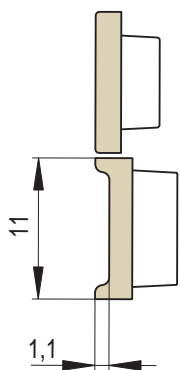

Sokly

Náhled	Kód výrobku	Název	Rozměr (cm)	Poznámky	Hmot. (kg)	Výrobní číslo	Jednotky
	SV - C	Sokl VENTO	22x11	-	1,4	0590 481002	0,8
	SV - CP - R1	Sokl roh celý půl R1	11x11x11	R 1,0	2	0590 483R10	1,3
	SV - CP - R4	Sokl roh celý půl R4	11x11x11	R 4,0	1,7	0590 483R40	1,3
	SV - CP - R6,5	Sokl roh celý půl R6,5	11x11x11	R 6,5	1,7	0590 483R65	1,3
	SV - PP - 45	Sokl půl půl - 45°	11x11x11	45°	1,9	0590 481135	1,3

Rozměry v cm.

Sokly - fotogalerie

SI Sokly - IDEAL

SI - PC - R1
Sokl roh půl celý R1

SI - CP - R1
Sokl roh celý půl R1

SI - PP - R1
Sokl roh půl půl R1

SI - PP - R4
Sokl roh půl půl R4

SI - PP - R6,5
Sokl roh půl půl R6,5

SI - PP - 45
Sokl roh půl půl 45°

SV Sokly - VENTO

SV - CP - R1
Sokl roh celý půl R1

SV - CP - R4
Sokl roh celý půl R4

SV - CP - R6,5
Sokl roh celý půl R6,5

SM Sokly - MAXIM

SM - C
Sokl MAXIM

SM - CC - R0,2
Sokl roh celý celý R0,2