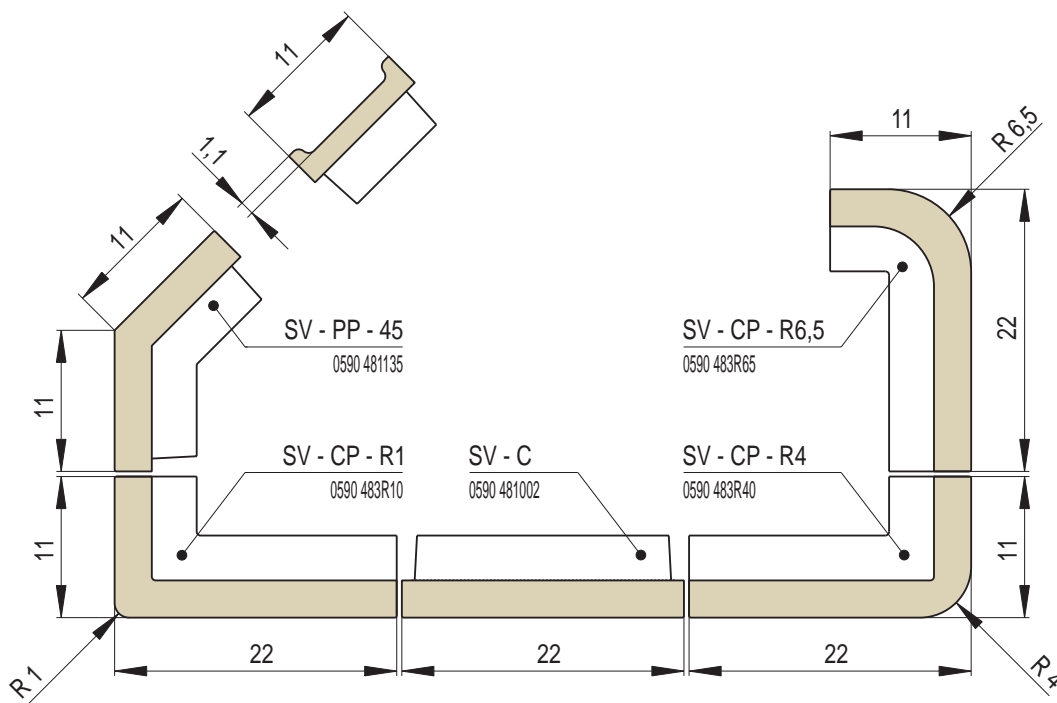

Sokly

Náhled	Kód výrobku	Název	Rozměr (cm)	Poznámky	Hmot. (kg)	Výrobní číslo	Jednotky
	SV - C	Sokl VENTO	22x11	-	1,4	0590 481002	0,8
	SV - CP - R1	Sokl roh celý půl R1	11x11x11	R 1,0	2	0590 483R10	1,3
	SV - CP - R4	Sokl roh celý půl R4	11x11x11	R 4,0	1,7	0590 483R40	1,3
	SV - CP - R6,5	Sokl roh celý půl R6,5	11x11x11	R 6,5	1,7	0590 483R65	1,3
	SV - PP - 45	Sokl půl půl - 45°	11x11x11	45°	1,9	0590 481135	1,3

Rozměry v cm.

Sokly - fotogalerie

SI Sokly - IDEAL

SI - PC - R1
Sokl roh půl celý R1

SI - CP - R1
Sokl roh celý půl R1

SI - PP - R1
Sokl roh půl půl R1

SI - PP - R4
Sokl roh půl půl R4

SI - PP - R6,5
Sokl roh půl půl R6,5

SI - PP - 45
Sokl roh půl půl 45°

SV Sokly - VENTO

SV - CP - R1
Sokl roh celý půl R1

SV - CP - R4
Sokl roh celý půl R4

SV - CP - R6,5
Sokl roh celý půl R6,5

SM Sokly - MAXIM

SM - C
Sokl MAXIM

SM - CC - R0,2
Sokl roh celý celý R0,2