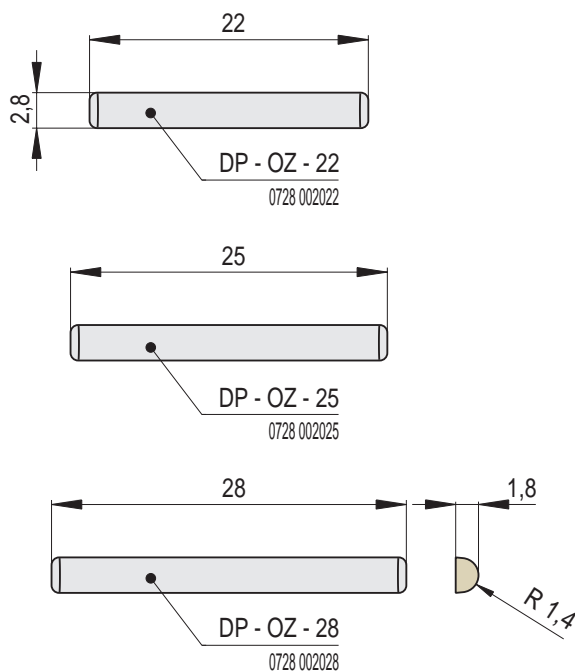

Doplňky | Kopule vějíř

Náhled	Kód výrobku	Název	Rozměr (cm)	Poznámky	Hmot. (kg)	Výrobní číslo	Jednotky
	DP - VE - 1	Deska větrací - VĚJÍŘ	44x22	průřez 220 cm ²	2,8	0845 152005	2,8
	DP - VE - 2	Římsa k vějíři	22/8x22	-	2,2	0661 213006	2,4
	DP - VE - 3	Záklop plný	22/8x22	-	2	0200 111003	1,4
	DP - VE - 4	Záklop poloviční	22/8x11	-	1	0200 114002	1
	DP - VE - 5	Záklop celý - větrací	22/8x22	průřez 77 cm ²	1,8	0200 150017V2	1,6

Rozměry v cm.

Náhled	Kód výrobku	Název	Rozměr (cm)	Poznámky	Hmot. (kg)	Výrobní číslo	Jednotky
	DP - ST - 1	Deska větrací roh - ŠTÍT	22x22	průřez 38 cm ²	1,3	0845 152009	1,4
	DP - ST - 2	Deska větrací - rozšíření	10x22	průřez 19 cm ²	0,6	0845 152008	1,1
	DP - ST - 3	Římsa rohová	11,6x22x6	-	2,3	0661 310025	2,2
	DP - ST - 4	Římsa - rozšíření	10x22x6	-	1	0661 311050	1
	DP - ST - 5	Záklop rohový	11,6x22	-	2,3	0661 310022	1,6
	DP - ST - 6	Záklop - rozšíření	10x22	-	0,7	0150 010022	0,6

Náhled	Kód výrobku	Název	Rozměr (cm)	Poznámky	Hmot. (kg)	Výrobní číslo	Jednotky
	DP - OZ - 22	Pásek ozdobný 22	22x2,8	-	0,2	0728 002022	0,3
	DP - OZ - 25	Pásek ozdobný 25	25x2,8		0,3	0728 002025	0,4
	DP - OZ - 28	Pásek ozdobný 28	28x2,8		0,3	0728 002028	0,5

Rozměry v cm.

Doplňky | Kachle do omítky

Náhled	Kód výrobku	Název	Rozměr (cm)	Poznámky	Hmot. (kg)	Výrobní číslo	Jednotky
	DP - OM - 01	Kachel miska	Ø14x7,7	-	0,8	0770 010R07	0,8
	DP - OM - 02	Kachel hrnec 1	Ø20x11,2	vnitřní motiv pravidelné kruhy	1,8	0770 012R10A	1,2
	DP - OM - 03	Kachel hrnec 2	Ø20x11,2	vnitřní motiv spirála	1,8	0770 012R10B	1,2
	DP - OM - 04	Zátka dutá	15x15x8,2	-	1,1	0770 150150	0,8
	DP - OM - 05	Zátka plná	15x15x8,2	-	1,2	0770 150150C	0,7
	DP - OM - 06	Deska ozdobná 11,5 x 11,5 cm	11,5x11,5	-	0,5	0150 115115	0,6
	DP - OM - 07	Deska ozdobná 11 x 13 cm	11x13	-	0,54	0150 011013	0,6
	DP - OM - 08	Deska ozdobná 10,3 x 10,3 cm	10,3x10,3	-	0,09	0002 103103	0,6
	DP - OM - 09	Deska ozdobná - Natur Line	10,4x10,4	-	0,14	004Y 104104	0,6