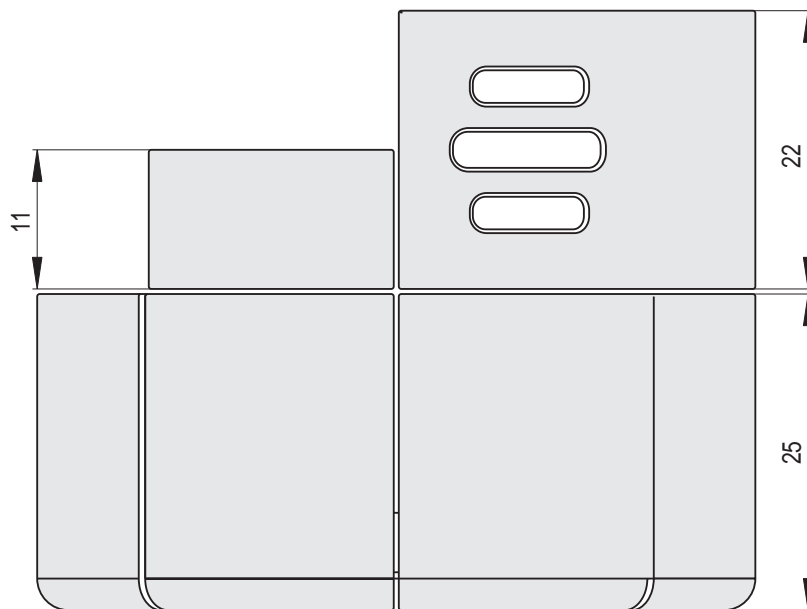

Doplňky | Kopule vějíř

Náhled	Kód výrobku	Název	Rozměr (cm)	Poznámky	Hmot. (kg)	Výrobní číslo	Jednotky
	DP - VE - 1	Deska větrací - VĚJÍŘ	44x22	průřez 220 cm ²	2,8	0845 152005	2,8
	DP - VE - 2	Římsa k vějíři	22/8x22	-	2,2	0661 213006	2,4
	DP - VE - 3	Záklop plný	22/8x22	-	2	0200 111003	1,4
	DP - VE - 4	Záklop poloviční	22/8x11	-	1	0200 114002	1
	DP - VE - 5	Záklop celý - větrací	22/8x22	průřez 77 cm ²	1,8	0200 150017V2	1,6

Rozměry v cm.

Náhled	Kód výrobku	Název	Rozměr (cm)	Poznámky	Hmot. (kg)	Výrobní číslo	Jednotky
	DP - ST - 1	Deska větrací roh - ŠTÍT	22x22	průřez 38 cm ²	1,3	0845 152009	1,4
	DP - ST - 2	Deska větrací - rozšíření	10x22	průřez 19 cm ²	0,6	0845 152008	1,1
	DP - ST - 3	Římsa rohová	11,6x22x6	-	2,3	0661 310025	2,2
	DP - ST - 4	Římsa - rozšíření	10x22x6	-	1	0661 311050	1
	DP - ST - 5	Záklop rohový	11,6x22	-	2,3	0661 310022	1,6
	DP - ST - 6	Záklop - rozšíření	10x22	-	0,7	0150 010022	0,6