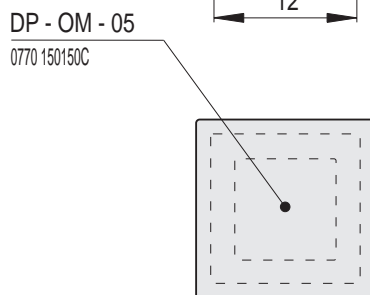

Doplňky | Kopule vějíř

Náhled	Kód výrobku	Název	Rozměr (cm)	Poznámky	Hmot. (kg)	Výrobní číslo	Jednotky
	DP - VE - 1	Deska větrací - VĚJÍŘ	44x22	průřez 220 cm ²	2,8	0845 152005	2,8
	DP - VE - 2	Římsa k vějíři	22/8x22	-	2,2	0661 213006	2,4
	DP - VE - 3	Záklop plný	22/8x22	-	2	0200 111003	1,4
	DP - VE - 4	Záklop poloviční	22/8x11	-	1	0200 114002	1
	DP - VE - 5	Záklop celý - větrací	22/8x22	průřez 77 cm ²	1,8	0200 150017V2	1,6

Rozměry v cm.

Doplňky | Mozaika lámací

Náhled	Kód výrobku	Název	Rozměr (cm)	Poznámky	Hmot. (kg)	Výrobní číslo	Jednotky
	DP - MO - 1	Kachel lámací - Mozaika 1	33x22	-	0,9	0770 220330A	2
	DP - MO - 2	Kachel lámací - Mozaika 2	33x22	-	0,8	0770 220330B	2
	DP - MO - 3	Kachel lámací - Mozaika 3	33x22	-	0,9	0770 220330C	2
	DP - MO - 4	Kachel lámací - Mozaika 4	33x22	-	0,8	0770 220330D	2

Rozměry v cm.

Doplňky | Kachle do omítky

Náhled	Kód výrobku	Název	Rozměr (cm)	Poznámky	Hmot. (kg)	Výrobní číslo	Jednotky
	DP - OM - 01	Kachel miska	Ø14x7,7	-	0,8	0770 010R07	0,8
	DP - OM - 02	Kachel hrnec 1	Ø20x11,2	vnitřní motiv pravidelné kruhy	1,8	0770 012R10A	1,2
	DP - OM - 03	Kachel hrnec 2	Ø20x11,2	vnitřní motiv spirála	1,8	0770 012R10B	1,2
	DP - OM - 04	Zátka dutá	15x15x8,2	-	1,1	0770 150150	0,8
	DP - OM - 05	Zátka plná	15x15x8,2	-	1,2	0770 150150C	0,7
	DP - OM - 06	Deska ozdobná 11,5 x 11,5 cm	11,5x11,5	-	0,5	0150 115115	0,6
	DP - OM - 07	Deska ozdobná 11 x 13 cm	11x13	-	0,54	0150 011013	0,6
	DP - OM - 08	Deska ozdobná 10,3 x 10,3 cm	10,3x10,3	-	0,09	0002 103103	0,6
	DP - OM - 09	Deska ozdobná - Natur Line	10,4x10,4	-	0,14	004Y 104104	0,6