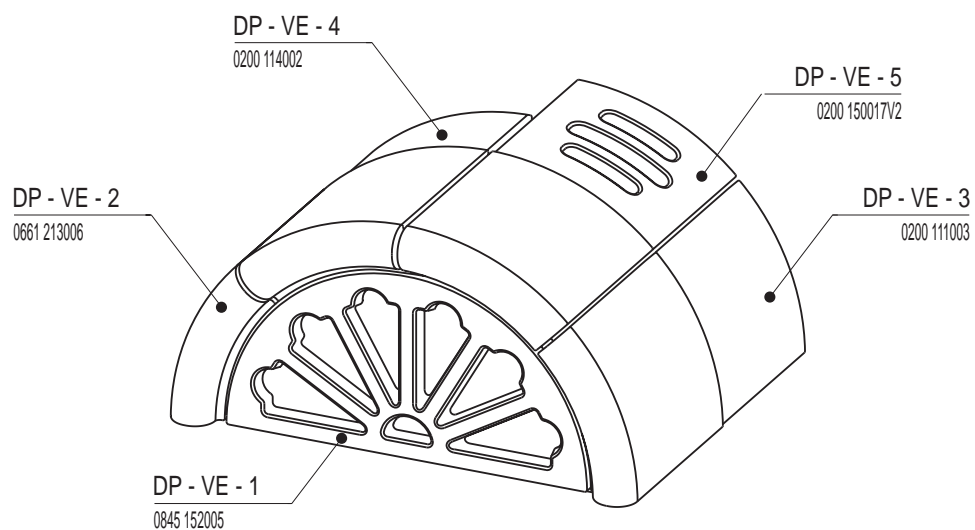

Doplňky | Kopule vějíř

Náhled	Kód výrobku	Název	Rozměr (cm)	Poznámky	Hmot. (kg)	Výrobní číslo	Jednotky
	DP - VE - 1	Deska větrací - VĚJÍŘ	44x22	průřez 220 cm ²	2,8	0845 152005	2,8
	DP - VE - 2	Římsa k vějíři	22/8x22	-	2,2	0661 213006	2,4
	DP - VE - 3	Záklop plný	22/8x22	-	2	0200 111003	1,4
	DP - VE - 4	Záklop poloviční	22/8x11	-	1	0200 114002	1
	DP - VE - 5	Záklop celý - větrací	22/8x22	průřez 77 cm ²	1,8	0200 150017V2	1,6

Rozměry v cm.

Náhled	Kód výrobku	Název	Rozměr (cm)	Poznámky	Hmot. (kg)	Výrobní číslo	Jednotky
	DP - ST - 1	Deska větrací roh - ŠTÍT	22x22	průřez 38 cm ²	1,3	0845 152009	1,4
	DP - ST - 2	Deska větrací - rozšíření	10x22	průřez 19 cm ²	0,6	0845 152008	1,1
	DP - ST - 3	Římsa rohová	11,6x22x6	-	2,3	0661 310025	2,2
	DP - ST - 4	Římsa - rozšíření	10x22x6	-	1	0661 311050	1
	DP - ST - 5	Záklop rohový	11,6x22	-	2,3	0661 310022	1,6
	DP - ST - 6	Záklop - rozšíření	10x22	-	0,7	0150 010022	0,6