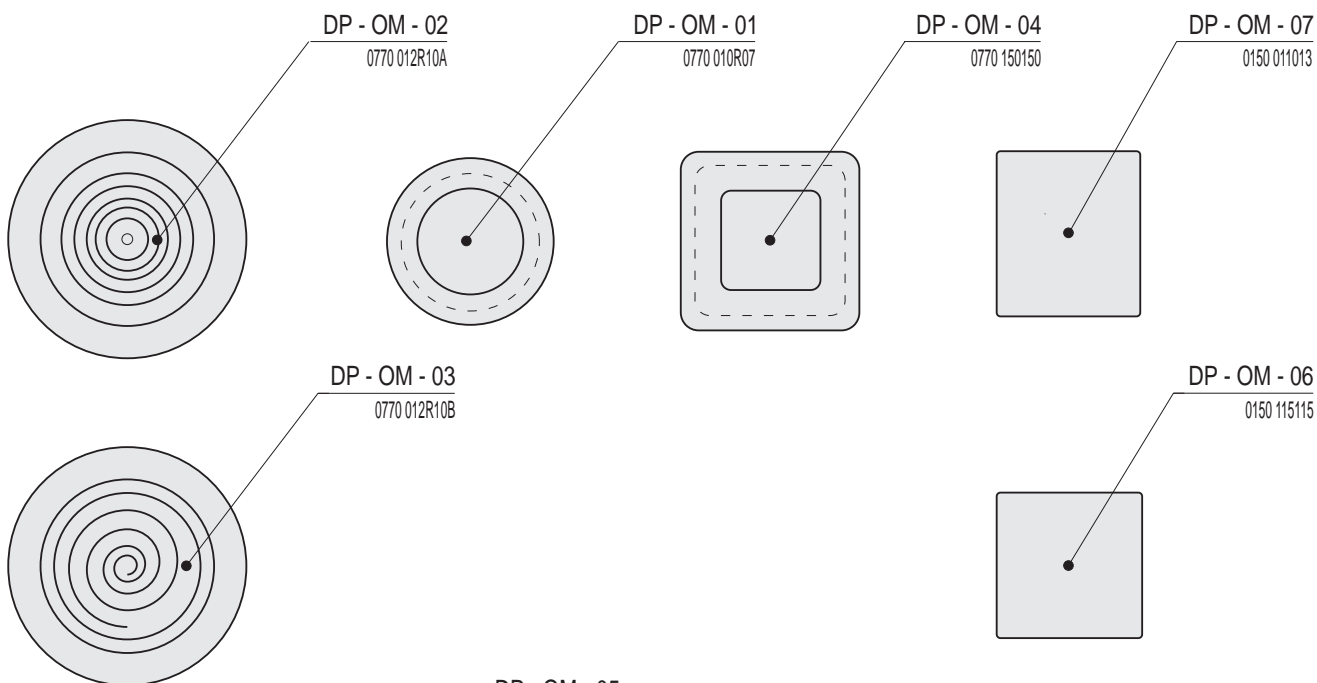

Rozměry v cm.

Doplňky | Kachle do omítky

Náhled	Kód výrobku	Název	Rozměr (cm)	Poznámky	Hmot. (kg)	Výrobní číslo	Jednotky
	DP - OM - 01	Kachel miska	Ø14x7,7	-	0,8	0770 010R07	0,8
	DP - OM - 02	Kachel hrnec 1	Ø20x11,2	vnitřní motiv pravidelné kruhy	1,8	0770 012R10A	1,2
	DP - OM - 03	Kachel hrnec 2	Ø20x11,2	vnitřní motiv spirála	1,8	0770 012R10B	1,2
	DP - OM - 04	Zátka dutá	15x15x8,2	-	1,1	0770 150150	0,8
	DP - OM - 05	Zátka plná	15x15x8,2	-	1,2	0770 150150C	0,7
	DP - OM - 06	Deska ozdobná 11,5 x 11,5 cm	11,5x11,5	-	0,5	0150 115115	0,6
	DP - OM - 07	Deska ozdobná 11 x 13 cm	11x13	-	0,54	0150 011013	0,6
	DP - OM - 08	Deska ozdobná 10,3 x 10,3 cm	10,3x10,3	-	0,09	0002 103103	0,6
	DP - OM - 09	Deska ozdobná - Natur Line	10,4x10,4	-	0,14	004Y 104104	0,6