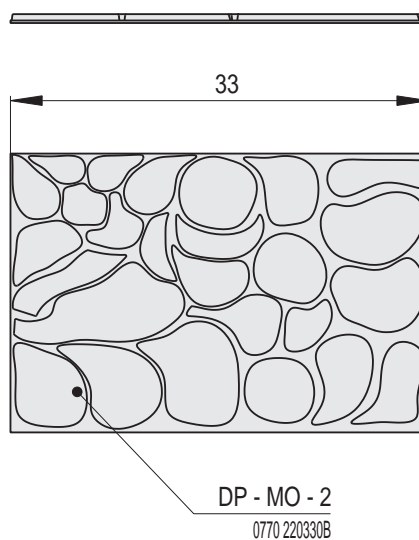

Doplňky | Kopule vějíř

Náhled	Kód výrobku	Název	Rozměr (cm)	Poznámky	Hmot. (kg)	Výrobní číslo	Jednotky
	DP - VE - 1	Deska větrací - VĚJÍŘ	44x22	průřez 220 cm ²	2,8	0845 152005	2,8
	DP - VE - 2	Římsa k vějíři	22/8x22	-	2,2	0661 213006	2,4
	DP - VE - 3	Záklop plný	22/8x22	-	2	0200 111003	1,4
	DP - VE - 4	Záklop poloviční	22/8x11	-	1	0200 114002	1
	DP - VE - 5	Záklop celý - větrací	22/8x22	průřez 77 cm ²	1,8	0200 150017V2	1,6

Rozměry v cm.

Náhled	Kód výrobku	Název	Rozměr (cm)	Poznámky	Hmot. (kg)	Výrobní číslo	Jednotky
	DP - ST - 1	Deska větrací roh - ŠTÍT	22x22	průřez 38 cm ²	1,3	0845 152009	1,4
	DP - ST - 2	Deska větrací - rozšíření	10x22	průřez 19 cm ²	0,6	0845 152008	1,1
	DP - ST - 3	Římsa rohová	11,6x22x6	-	2,3	0661 310025	2,2
	DP - ST - 4	Římsa - rozšíření	10x22x6	-	1	0661 311050	1
	DP - ST - 5	Záklop rohový	11,6x22	-	2,3	0661 310022	1,6
	DP - ST - 6	Záklop - rozšíření	10x22	-	0,7	0150 010022	0,6

Náhled	Kód výrobku	Název	Rozměr (cm)	Poznámky	Hmot. (kg)	Výrobní číslo	Jednotky
	DP - OZ - 22	Pásek ozdobný 22	22x2,8	-	0,2	0728 002022	0,3
	DP - OZ - 25	Pásek ozdobný 25	25x2,8		0,3	0728 002025	0,4
	DP - OZ - 28	Pásek ozdobný 28	28x2,8		0,3	0728 002028	0,5

Rozměry v cm.

Doplňky | Kachle do omítky

Náhled	Kód výrobku	Název	Rozměr (cm)	Poznámky	Hmot. (kg)	Výrobní číslo	Jednotky
	DP - OM - 01	Kachel miska	Ø14x7,7	-	0,8	0770 010R07	0,8
	DP - OM - 02	Kachel hrnec 1	Ø20x11,2	vnitřní motiv pravidelné kruhy	1,8	0770 012R10A	1,2
	DP - OM - 03	Kachel hrnec 2	Ø20x11,2	vnitřní motiv spirála	1,8	0770 012R10B	1,2
	DP - OM - 04	Zátka dutá	15x15x8,2	-	1,1	0770 150150	0,8
	DP - OM - 05	Zátka plná	15x15x8,2	-	1,2	0770 150150C	0,7
	DP - OM - 06	Deska ozdobná 11,5 x 11,5 cm	11,5x11,5	-	0,5	0150 115115	0,6
	DP - OM - 07	Deska ozdobná 11 x 13 cm	11x13	-	0,54	0150 011013	0,6
	DP - OM - 08	Deska ozdobná 10,3 x 10,3 cm	10,3x10,3	-	0,09	0002 103103	0,6
	DP - OM - 09	Deska ozdobná - Natur Line	10,4x10,4	-	0,14	004Y 104104	0,6