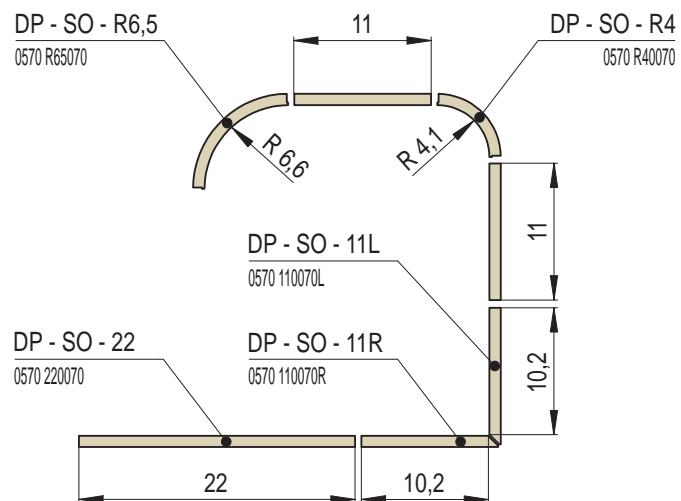

Doplňky | Kopule vějíř

Náhled	Kód výrobku	Název	Rozměr (cm)	Poznámky	Hmot. (kg)	Výrobní číslo	Jednotky
	DP - VE - 1	Deska větrací - VĚJÍŘ	44x22	průřez 220 cm ²	2,8	0845 152005	2,8
	DP - VE - 2	Římsa k vějíři	22/8x22	-	2,2	0661 213006	2,4
	DP - VE - 3	Záklop plný	22/8x22	-	2	0200 111003	1,4
	DP - VE - 4	Záklop poloviční	22/8x11	-	1	0200 114002	1
	DP - VE - 5	Záklop celý - větrací	22/8x22	průřez 77 cm ²	1,8	0200 150017V2	1,6

Rozměry v cm.

Náhled	Kód výrobku	Název	Rozměr (cm)	Poznámky	Hmot. (kg)	Výrobní číslo	Jednotky
	DP - ST - 1	Deska větrací roh - ŠTÍT	22x22	průřez 38 cm ²	1,3	0845 152009	1,4
	DP - ST - 2	Deska větrací - rozšíření	10x22	průřez 19 cm ²	0,6	0845 152008	1,1
	DP - ST - 3	Římsa rohová	11,6x22x6	-	2,3	0661 310025	2,2
	DP - ST - 4	Římsa - rozšíření	10x22x6	-	1	0661 311050	1
	DP - ST - 5	Záklop rohový	11,6x22	-	2,3	0661 310022	1,6
	DP - ST - 6	Záklop - rozšíření	10x22	-	0,7	0150 010022	0,6

Rozměry v cm.

Náhled	Kód výrobku	Název	Rozměr (cm)	Poznámky	Hmot. (kg)	Výrobní číslo	Jednotky
	DP - SO - 11	Pásek soklový 11	11x7	-	0,1	0570 110070	0,3
	DP - SO - 22	Pásek soklový 22	22x7	-	0,3	0570 220070	0,4
	DP - SO - 28	Pásek soklový 28	28x7		0,4	0570 280070	0,5
	DP - SO - 33	Pásek soklový 33	33x7		0,5	0570 330070	0,6
	DP - SO - 44	Pásek soklový 44	44x7		0,6	0570 440070	0,8
	DP - SO - 11L	Pásek soklový 11 - levý	11x7		0,1	0570 110070L	0,3
	DP - SO - 11R	Pásek soklový 11 - pravý	11x7		0,1	0570 110070R	0,3
	DP - SO - R4	Pásek soklový - R4	5x5x7	R 4	0,1	0570 R40070	0,5
	DP - SO - R6,5	Pásek soklový - R6,5	7,5x7,5x7	R 6,5	0,1	0570 R65070	0,6