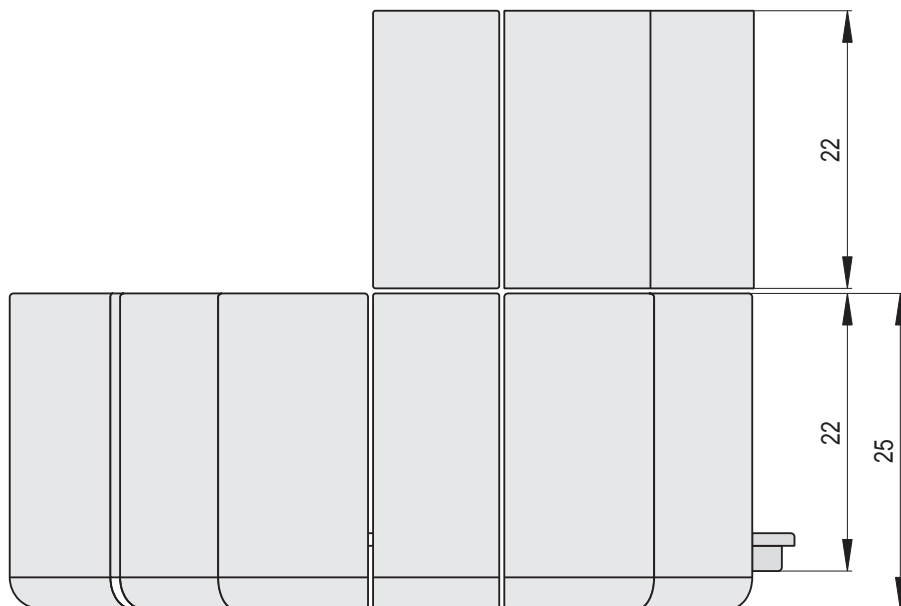

Doplňky | Kopule vějíř

Náhled	Kód výrobku	Název	Rozměr (cm)	Poznámky	Hmot. (kg)	Výrobní číslo	Jednotky
	DP - VE - 1	Deska větrací - VĚJÍŘ	44x22	průřez 220 cm ²	2,8	0845 152005	2,8
	DP - VE - 2	Římsa k vějíři	22/8x22	-	2,2	0661 213006	2,4
	DP - VE - 3	Záklop plný	22/8x22	-	2	0200 111003	1,4
	DP - VE - 4	Záklop poloviční	22/8x11	-	1	0200 114002	1
	DP - VE - 5	Záklop celý - větrací	22/8x22	průřez 77 cm ²	1,8	0200 150017V2	1,6

Rozměry v cm.

Náhled	Kód výrobku	Název	Rozměr (cm)	Poznámky	Hmot. (kg)	Výrobní číslo	Jednotky
	DP - ST - 1	Deska větrací roh - ŠTÍT	22x22	průřez 38 cm ²	1,3	0845 152009	1,4
	DP - ST - 2	Deska větrací - rozšíření	10x22	průřez 19 cm ²	0,6	0845 152008	1,1
	DP - ST - 3	Římsa rohová	11,6x22x6	-	2,3	0661 310025	2,2
	DP - ST - 4	Římsa - rozšíření	10x22x6	-	1	0661 311050	1
	DP - ST - 5	Záklop rohový	11,6x22	-	2,3	0661 310022	1,6
	DP - ST - 6	Záklop - rozšíření	10x22	-	0,7	0150 010022	0,6