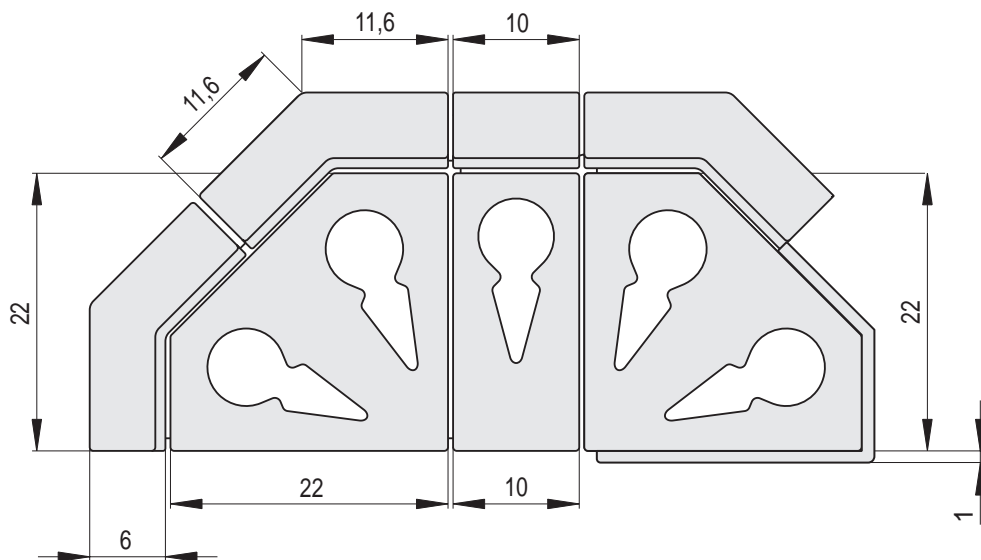

Doplňky | Kopule vějíř

Náhled	Kód výrobku	Název	Rozměr (cm)	Poznámky	Hmot. (kg)	Výrobní číslo	Jednotky
	DP - VE - 1	Deska větrací - VĚJÍŘ	44x22	průřez 220 cm ²	2,8	0845 152005	2,8
	DP - VE - 2	Římsa k vějíři	22/8x22	-	2,2	0661 213006	2,4
	DP - VE - 3	Záklop plný	22/8x22	-	2	0200 111003	1,4
	DP - VE - 4	Záklop poloviční	22/8x11	-	1	0200 114002	1
	DP - VE - 5	Záklop celý - větrací	22/8x22	průřez 77 cm ²	1,8	0200 150017V2	1,6

Rozměry v cm.

Náhled	Kód výrobku	Název	Rozměr (cm)	Poznámky	Hmot. (kg)	Výrobní číslo	Jednotky
	DP - ST - 1	Deska větrací roh - ŠTÍT	22x22	průřez 38 cm ²	1,3	0845 152009	1,4
	DP - ST - 2	Deska větrací - rozšíření	10x22	průřez 19 cm ²	0,6	0845 152008	1,1
	DP - ST - 3	Římsa rohová	11,6x22x6	-	2,3	0661 310025	2,2
	DP - ST - 4	Římsa - rozšíření	10x22x6	-	1	0661 311050	1
	DP - ST - 5	Záklop rohový	11,6x22	-	2,3	0661 310022	1,6
	DP - ST - 6	Záklop - rozšíření	10x22	-	0,7	0150 010022	0,6

Náhled	Kód výrobku	Název	Rozměr (cm)	Poznámky	Hmot. (kg)	Výrobní číslo	Jednotky
	DP - OZ - 22	Pásek ozdobný 22	22x2,8	-	0,2	0728 002022	0,3
	DP - OZ - 25	Pásek ozdobný 25	25x2,8		0,3	0728 002025	0,4
	DP - OZ - 28	Pásek ozdobný 28	28x2,8		0,3	0728 002028	0,5

Rozměry v cm.

Doplňky | Kachle do omítky

Náhled	Kód výrobku	Název	Rozměr (cm)	Poznámky	Hmot. (kg)	Výrobní číslo	Jednotky
	DP - OM - 01	Kachel miska	Ø14x7,7	-	0,8	0770 010R07	0,8
	DP - OM - 02	Kachel hrnec 1	Ø20x11,2	vnitřní motiv pravidelné kruhy	1,8	0770 012R10A	1,2
	DP - OM - 03	Kachel hrnec 2	Ø20x11,2	vnitřní motiv spirála	1,8	0770 012R10B	1,2
	DP - OM - 04	Zátka dutá	15x15x8,2	-	1,1	0770 150150	0,8
	DP - OM - 05	Zátka plná	15x15x8,2	-	1,2	0770 150150C	0,7
	DP - OM - 06	Deska ozdobná 11,5 x 11,5 cm	11,5x11,5	-	0,5	0150 115115	0,6
	DP - OM - 07	Deska ozdobná 11 x 13 cm	11x13	-	0,54	0150 011013	0,6
	DP - OM - 08	Deska ozdobná 10,3 x 10,3 cm	10,3x10,3	-	0,09	0002 103103	0,6
	DP - OM - 09	Deska ozdobná - Natur Line	10,4x10,4	-	0,14	004Y 104104	0,6