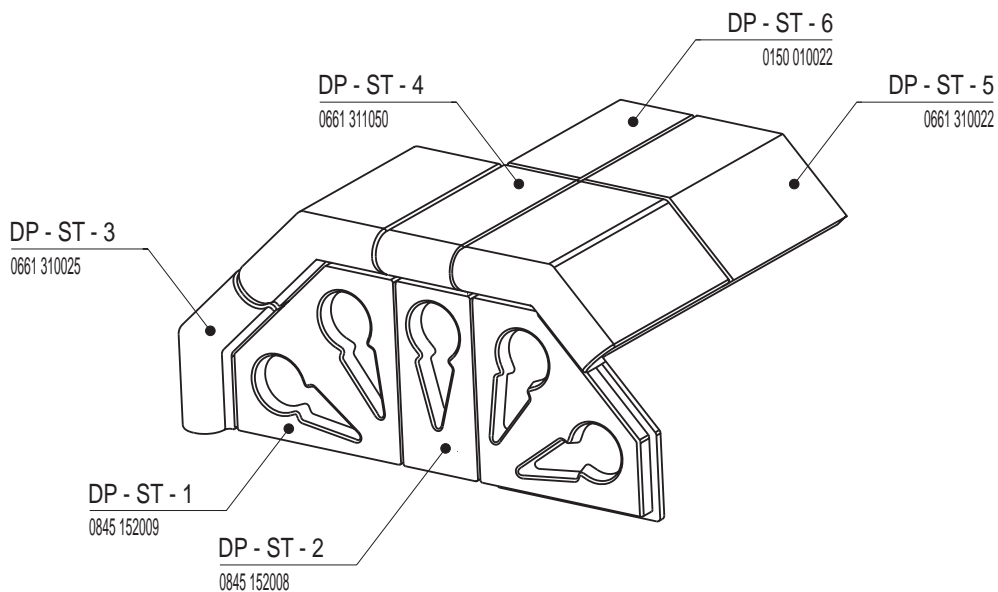

Doplňky | Kopule vějíř

Náhled	Kód výrobku	Název	Rozměr (cm)	Poznámky	Hmot. (kg)	Výrobní číslo	Jednotky
	DP - VE - 1	Deska větrací - VĚJÍŘ	44x22	průřez 220 cm ²	2,8	0845 152005	2,8
	DP - VE - 2	Římsa k vějíři	22/8x22	-	2,2	0661 213006	2,4
	DP - VE - 3	Záklop plný	22/8x22	-	2	0200 111003	1,4
	DP - VE - 4	Záklop poloviční	22/8x11	-	1	0200 114002	1
	DP - VE - 5	Záklop celý - větrací	22/8x22	průřez 77 cm ²	1,8	0200 150017V2	1,6

Rozměry v cm.

Náhled	Kód výrobku	Název	Rozměr (cm)	Poznámky	Hmot. (kg)	Výrobní číslo	Jednotky
	DP - ST - 1	Deska větrací roh - ŠTÍT	22x22	průřez 38 cm ²	1,3	0845 152009	1,4
	DP - ST - 2	Deska větrací - rozšíření	10x22	průřez 19 cm ²	0,6	0845 152008	1,1
	DP - ST - 3	Římsa rohová	11,6x22x6	-	2,3	0661 310025	2,2
	DP - ST - 4	Římsa - rozšíření	10x22x6	-	1	0661 311050	1
	DP - ST - 5	Záklop rohový	11,6x22	-	2,3	0661 310022	1,6
	DP - ST - 6	Záklop - rozšíření	10x22	-	0,7	0150 010022	0,6