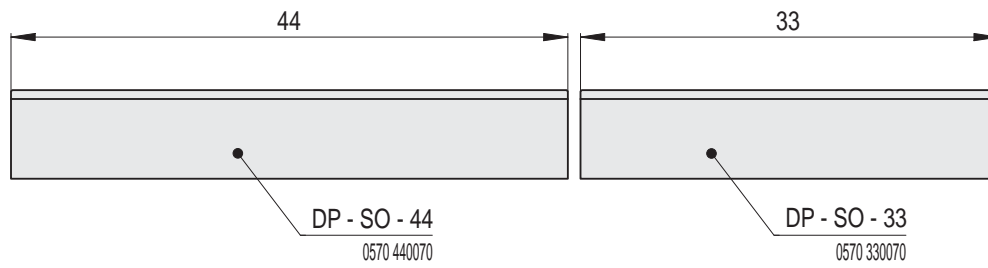

Doplňky | Kopule vějíř

Náhled	Kód výrobku	Název	Rozměr (cm)	Poznámky	Hmot. (kg)	Výrobní číslo	Jednotky
	DP - VE - 1	Deska větrací - VĚJÍŘ	44x22	průřez 220 cm ²	2,8	0845 152005	2,8
	DP - VE - 2	Římsa k vějíři	22/8x22	-	2,2	0661 213006	2,4
	DP - VE - 3	Záklop plný	22/8x22	-	2	0200 111003	1,4
	DP - VE - 4	Záklop poloviční	22/8x11	-	1	0200 114002	1
	DP - VE - 5	Záklop celý - větrací	22/8x22	průřez 77 cm ²	1,8	0200 150017V2	1,6

Rozměry v cm.

Náhled	Kód výrobku	Název	Rozměr (cm)	Poznámky	Hmot. (kg)	Výrobní číslo	Jednotky
	DP - ST - 1	Deska větrací roh - ŠTÍT	22x22	průřez 38 cm ²	1,3	0845 152009	1,4
	DP - ST - 2	Deska větrací - rozšíření	10x22	průřez 19 cm ²	0,6	0845 152008	1,1
	DP - ST - 3	Římsa rohová	11,6x22x6	-	2,3	0661 310025	2,2
	DP - ST - 4	Římsa - rozšíření	10x22x6	-	1	0661 311050	1
	DP - ST - 5	Záklop rohový	11,6x22	-	2,3	0661 310022	1,6
	DP - ST - 6	Záklop - rozšíření	10x22	-	0,7	0150 010022	0,6

Rozměry v cm.

Náhled	Kód výrobku	Název	Rozměr (cm)	Poznámky	Hmot. (kg)	Výrobní číslo	Jednotky
	DP - SO - 11	Pásek soklový 11	11x7	-	0,1	0570 110070	0,3
	DP - SO - 22	Pásek soklový 22	22x7	-	0,3	0570 220070	0,4
	DP - SO - 28	Pásek soklový 28	28x7		0,4	0570 280070	0,5
	DP - SO - 33	Pásek soklový 33	33x7		0,5	0570 330070	0,6
	DP - SO - 44	Pásek soklový 44	44x7		0,6	0570 440070	0,8
	DP - SO - 11L	Pásek soklový 11 - levý	11x7		0,1	0570 110070L	0,3
	DP - SO - 11R	Pásek soklový 11 - pravý	11x7		0,1	0570 110070R	0,3
	DP - SO - R4	Pásek soklový - R4	5x5x7	R 4	0,1	0570 R40070	0,5
	DP - SO - R6,5	Pásek soklový - R6,5	7,5x7,5x7	R 6,5	0,1	0570 R65070	0,6