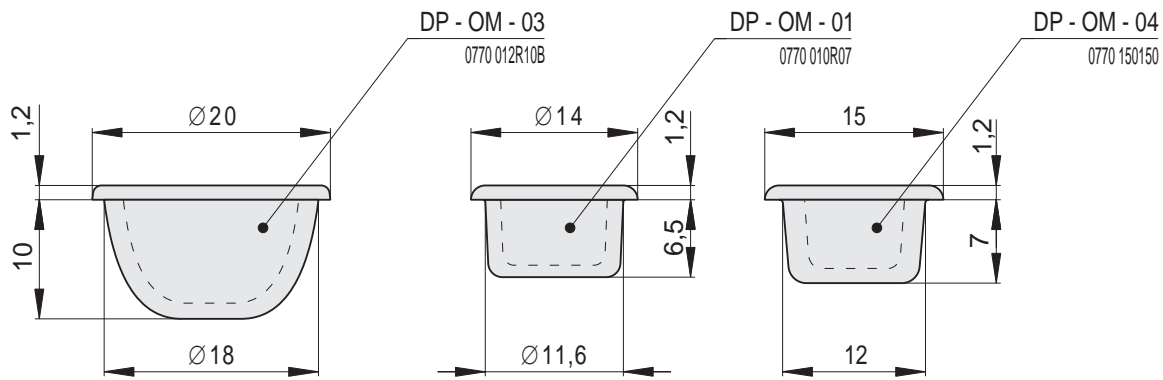

Doplňky | Kopule vějíř

Náhled	Kód výrobku	Název	Rozměr (cm)	Poznámky	Hmot. (kg)	Výrobní číslo	Jednotky
	DP - VE - 1	Deska větrací - VĚJÍŘ	44x22	průřez 220 cm ²	2,8	0845 152005	2,8
	DP - VE - 2	Římsa k vějíři	22/8x22	-	2,2	0661 213006	2,4
	DP - VE - 3	Záklop plný	22/8x22	-	2	0200 111003	1,4
	DP - VE - 4	Záklop poloviční	22/8x11	-	1	0200 114002	1
	DP - VE - 5	Záklop celý - větrací	22/8x22	průřez 77 cm ²	1,8	0200 150017V2	1,6

Rozměry v cm.

Náhled	Kód výrobku	Název	Rozměr (cm)	Poznámky	Hmot. (kg)	Výrobní číslo	Jednotky
	DP - ST - 1	Deska větrací roh - ŠTÍT	22x22	průřez 38 cm ²	1,3	0845 152009	1,4
	DP - ST - 2	Deska větrací - rozšíření	10x22	průřez 19 cm ²	0,6	0845 152008	1,1
	DP - ST - 3	Římsa rohová	11,6x22x6	-	2,3	0661 310025	2,2
	DP - ST - 4	Římsa - rozšíření	10x22x6	-	1	0661 311050	1
	DP - ST - 5	Záklop rohový	11,6x22	-	2,3	0661 310022	1,6
	DP - ST - 6	Záklop - rozšíření	10x22	-	0,7	0150 010022	0,6

Rozměry v cm.

Doplňky | Kachle do omítky

Náhled	Kód výrobku	Název	Rozměr (cm)	Poznámky	Hmot. (kg)	Výrobní číslo	Jednotky
	DP - OM - 01	Kachel miska	Ø14x7,7	-	0,8	0770 010R07	0,8
	DP - OM - 02	Kachel hrnec 1	Ø20x11,2	vnitřní motiv pravidelné kruhy	1,8	0770 012R10A	1,2
	DP - OM - 03	Kachel hrnec 2	Ø20x11,2	vnitřní motiv spirála	1,8	0770 012R10B	1,2
	DP - OM - 04	Zátka dutá	15x15x8,2	-	1,1	0770 150150	0,8
	DP - OM - 05	Zátka plná	15x15x8,2	-	1,2	0770 150150C	0,7
	DP - OM - 06	Deska ozdobná 11,5 x 11,5 cm	11,5x11,5	-	0,5	0150 115115	0,6
	DP - OM - 07	Deska ozdobná 11 x 13 cm	11x13	-	0,54	0150 011013	0,6
	DP - OM - 08	Deska ozdobná 10,3 x 10,3 cm	10,3x10,3	-	0,09	0002 103103	0,6
	DP - OM - 09	Deska ozdobná - Natur Line	10,4x10,4	-	0,14	004Y 104104	0,6