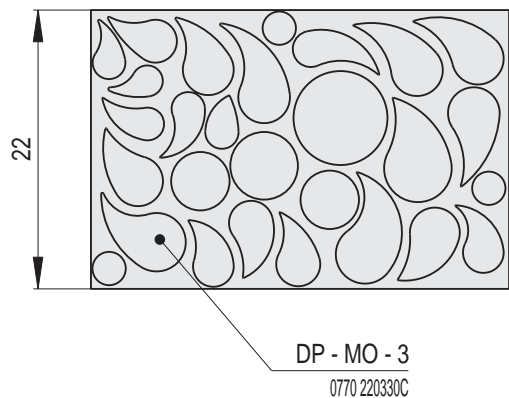

Doplňky | Kopule vějíř

Náhled	Kód výrobku	Název	Rozměr (cm)	Poznámky	Hmot. (kg)	Výrobní číslo	Jednotky
	DP - VE - 1	Deska větrací - VĚJÍŘ	44x22	průřez 220 cm ²	2,8	0845 152005	2,8
	DP - VE - 2	Římsa k vějíři	22/8x22	-	2,2	0661 213006	2,4
	DP - VE - 3	Záklop plný	22/8x22	-	2	0200 111003	1,4
	DP - VE - 4	Záklop poloviční	22/8x11	-	1	0200 114002	1
	DP - VE - 5	Záklop celý - větrací	22/8x22	průřez 77 cm ²	1,8	0200 150017V2	1,6

Rozměry v cm.

Náhled	Kód výrobku	Název	Rozměr (cm)	Poznámky	Hmot. (kg)	Výrobní číslo	Jednotky
	DP - ST - 1	Deska větrací roh - ŠTÍT	22x22	průřez 38 cm ²	1,3	0845 152009	1,4
	DP - ST - 2	Deska větrací - rozšíření	10x22	průřez 19 cm ²	0,6	0845 152008	1,1
	DP - ST - 3	Římsa rohová	11,6x22x6	-	2,3	0661 310025	2,2
	DP - ST - 4	Římsa - rozšíření	10x22x6	-	1	0661 311050	1
	DP - ST - 5	Záklop rohový	11,6x22	-	2,3	0661 310022	1,6
	DP - ST - 6	Záklop - rozšíření	10x22	-	0,7	0150 010022	0,6

Náhled	Kód výrobku	Název	Rozměr (cm)	Poznámky	Hmot. (kg)	Výrobní číslo	Jednotky
	DP - OZ - 22	Pásek ozdobný 22	22x2,8	-	0,2	0728 002022	0,3
	DP - OZ - 25	Pásek ozdobný 25	25x2,8		0,3	0728 002025	0,4
	DP - OZ - 28	Pásek ozdobný 28	28x2,8		0,3	0728 002028	0,5

Rozměry v cm.

Doplňky | Kachle do omítky

Náhled	Kód výrobku	Název	Rozměr (cm)	Poznámky	Hmot. (kg)	Výrobní číslo	Jednotky
	DP - OM - 01	Kachel miska	Ø14x7,7	-	0,8	0770 010R07	0,8
	DP - OM - 02	Kachel hrnec 1	Ø20x11,2	vnitřní motiv pravidelné kruhy	1,8	0770 012R10A	1,2
	DP - OM - 03	Kachel hrnec 2	Ø20x11,2	vnitřní motiv spirála	1,8	0770 012R10B	1,2
	DP - OM - 04	Zátka dutá	15x15x8,2	-	1,1	0770 150150	0,8
	DP - OM - 05	Zátka plná	15x15x8,2	-	1,2	0770 150150C	0,7
	DP - OM - 06	Deska ozdobná 11,5 x 11,5 cm	11,5x11,5	-	0,5	0150 115115	0,6
	DP - OM - 07	Deska ozdobná 11 x 13 cm	11x13	-	0,54	0150 011013	0,6
	DP - OM - 08	Deska ozdobná 10,3 x 10,3 cm	10,3x10,3	-	0,09	0002 103103	0,6
	DP - OM - 09	Deska ozdobná - Natur Line	10,4x10,4	-	0,14	004Y 104104	0,6