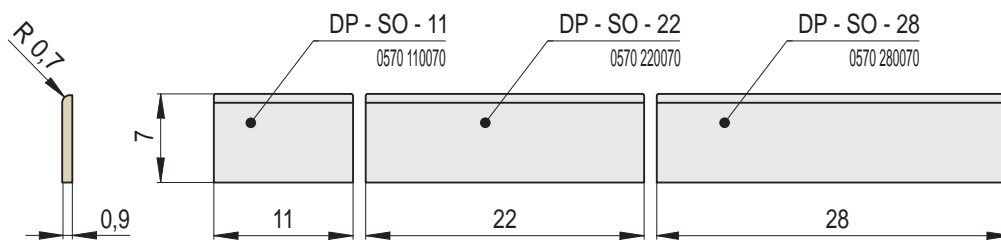

Doplňky | Kopule vějíř

Náhled	Kód výrobku	Název	Rozměr (cm)	Poznámky	Hmot. (kg)	Výrobní číslo	Jednotky
	DP - VE - 1	Deska větrací - VĚJÍŘ	44x22	průřez 220 cm ²	2,8	0845 152005	2,8
	DP - VE - 2	Římsa k vějíři	22/8x22	-	2,2	0661 213006	2,4
	DP - VE - 3	Záklop plný	22/8x22	-	2	0200 111003	1,4
	DP - VE - 4	Záklop poloviční	22/8x11	-	1	0200 114002	1
	DP - VE - 5	Záklop celý - větrací	22/8x22	průřez 77 cm ²	1,8	0200 150017V2	1,6

Rozměry v cm.

Náhled	Kód výrobku	Název	Rozměr (cm)	Poznámky	Hmot. (kg)	Výrobní číslo	Jednotky
	DP - ST - 1	Deska větrací roh - ŠTÍT	22x22	průřez 38 cm ²	1,3	0845 152009	1,4
	DP - ST - 2	Deska větrací - rozšíření	10x22	průřez 19 cm ²	0,6	0845 152008	1,1
	DP - ST - 3	Římsa rohová	11,6x22x6	-	2,3	0661 310025	2,2
	DP - ST - 4	Římsa - rozšíření	10x22x6	-	1	0661 311050	1
	DP - ST - 5	Záklop rohový	11,6x22	-	2,3	0661 310022	1,6
	DP - ST - 6	Záklop - rozšíření	10x22	-	0,7	0150 010022	0,6

Rozměry v cm.

Náhled	Kód výrobku	Název	Rozměr (cm)	Poznámky	Hmot. (kg)	Výrobní číslo	Jednotky
	DP - SO - 11	Pásek soklový 11	11x7	-	0,1	0570 110070	0,3
	DP - SO - 22	Pásek soklový 22	22x7	-	0,3	0570 220070	0,4
	DP - SO - 28	Pásek soklový 28	28x7		0,4	0570 280070	0,5
	DP - SO - 33	Pásek soklový 33	33x7		0,5	0570 330070	0,6
	DP - SO - 44	Pásek soklový 44	44x7		0,6	0570 440070	0,8
	DP - SO - 11L	Pásek soklový 11 - levý	11x7		0,1	0570 110070L	0,3
	DP - SO - 11R	Pásek soklový 11 - pravý	11x7		0,1	0570 110070R	0,3
	DP - SO - R4	Pásek soklový - R4	5x5x7	R 4	0,1	0570 R40070	0,5
	DP - SO - R6,5	Pásek soklový - R6,5	7,5x7,5x7	R 6,5	0,1	0570 R65070	0,6

Náhled	Kód výrobku	Název	Rozměr (cm)	Poznámky	Hmot. (kg)	Výrobní číslo	Jednotky
	DP - OZ - 22	Pásek ozdobný 22	22x2,8	-	0,2	0728 002022	0,3
	DP - OZ - 25	Pásek ozdobný 25	25x2,8		0,3	0728 002025	0,4
	DP - OZ - 28	Pásek ozdobný 28	28x2,8		0,3	0728 002028	0,5