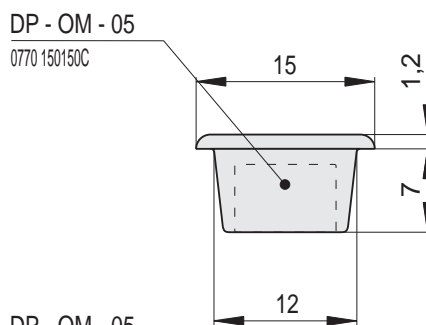

Rozměry v cm.

Náhled	Kód výrobku	Název	Rozměr (cm)	Poznámky	Hmot. (kg)	Výrobní číslo	Jednotky
	DP - ST - 1	Deska větrací roh - ŠTÍT	22x22	průřez 38 cm ²	1,3	0845 152009	1,4
	DP - ST - 2	Deska větrací - rozšíření	10x22	průřez 19 cm ²	0,6	0845 152008	1,1
	DP - ST - 3	Římsa rohová	11,6x22x6	-	2,3	0661 310025	2,2
	DP - ST - 4	Římsa - rozšíření	10x22x6	-	1	0661 311050	1
	DP - ST - 5	Záklop rohový	11,6x22	-	2,3	0661 310022	1,6
	DP - ST - 6	Záklop - rozšíření	10x22	-	0,7	0150 010022	0,6

Rozměry v cm.

Doplňky | Mozaika lámací

Náhled	Kód výrobku	Název	Rozměr (cm)	Poznámky	Hmot. (kg)	Výrobní číslo	Jednotky
	DP - MO - 1	Kachel lámací - Mozaika 1	33x22	-	0,9	0770 220330A	2
	DP - MO - 2	Kachel lámací - Mozaika 2	33x22	-	0,8	0770 220330B	2
	DP - MO - 3	Kachel lámací - Mozaika 3	33x22	-	0,9	0770 220330C	2
	DP - MO - 4	Kachel lámací - Mozaika 4	33x22	-	0,8	0770 220330D	2

Rozměry v cm.

Doplňky | Kachle do omítky

Náhled	Kód výrobku	Název	Rozměr (cm)	Poznámky	Hmot. (kg)	Výrobní číslo	Jednotky
	DP - OM - 01	Kachel miska	Ø14x7,7	-	0,8	0770 010R07	0,8
	DP - OM - 02	Kachel hrnec 1	Ø20x11,2	vnitřní motiv pravidelné kruhy	1,8	0770 012R10A	1,2
	DP - OM - 03	Kachel hrnec 2	Ø20x11,2	vnitřní motiv spirála	1,8	0770 012R10B	1,2
	DP - OM - 04	Zátka dutá	15x15x8,2	-	1,1	0770 150150	0,8
	DP - OM - 05	Zátka plná	15x15x8,2	-	1,2	0770 150150C	0,7
	DP - OM - 06	Deska ozdobná 11,5 x 11,5 cm	11,5x11,5	-	0,5	0150 115115	0,6
	DP - OM - 07	Deska ozdobná 11 x 13 cm	11x13	-	0,54	0150 011013	0,6
	DP - OM - 08	Deska ozdobná 10,3 x 10,3 cm	10,3x10,3	-	0,09	0002 103103	0,6
	DP - OM - 09	Deska ozdobná - Natur Line	10,4x10,4	-	0,14	004Y 104104	0,6