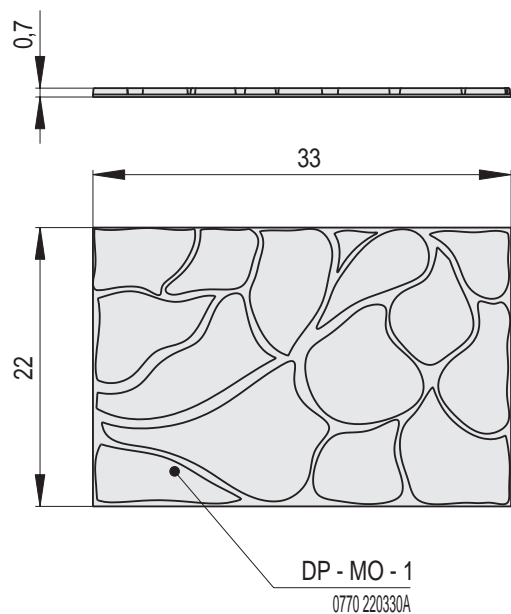

Doplňky | Kopule vějíř

Náhled	Kód výrobku	Název	Rozměr (cm)	Poznámky	Hmot. (kg)	Výrobní číslo	Jednotky
	DP - VE - 1	Deska větrací - VĚJÍŘ	44x22	průřez 220 cm ²	2,8	0845 152005	2,8
	DP - VE - 2	Římsa k vějíři	22/8x22	-	2,2	0661 213006	2,4
	DP - VE - 3	Záklop plný	22/8x22	-	2	0200 111003	1,4
	DP - VE - 4	Záklop poloviční	22/8x11	-	1	0200 114002	1
	DP - VE - 5	Záklop celý - větrací	22/8x22	průřez 77 cm ²	1,8	0200 150017V2	1,6

Rozměry v cm.

Náhled	Kód výrobku	Název	Rozměr (cm)	Poznámky	Hmot. (kg)	Výrobní číslo	Jednotky
	DP - ST - 1	Deska větrací roh - ŠTÍT	22x22	průřez 38 cm ²	1,3	0845 152009	1,4
	DP - ST - 2	Deska větrací - rozšíření	10x22	průřez 19 cm ²	0,6	0845 152008	1,1
	DP - ST - 3	Římsa rohová	11,6x22x6	-	2,3	0661 310025	2,2
	DP - ST - 4	Římsa - rozšíření	10x22x6	-	1	0661 311050	1
	DP - ST - 5	Záklop rohový	11,6x22	-	2,3	0661 310022	1,6
	DP - ST - 6	Záklop - rozšíření	10x22	-	0,7	0150 010022	0,6

Náhled	Kód výrobku	Název	Rozměr (cm)	Poznámky	Hmot. (kg)	Výrobní číslo	Jednotky
	DP - OZ - 22	Pásek ozdobný 22	22x2,8	-	0,2	0728 002022	0,3
	DP - OZ - 25	Pásek ozdobný 25	25x2,8		0,3	0728 002025	0,4
	DP - OZ - 28	Pásek ozdobný 28	28x2,8		0,3	0728 002028	0,5

Rozměry v cm.

Doplňky | Kachle do omítky

Náhled	Kód výrobku	Název	Rozměr (cm)	Poznámky	Hmot. (kg)	Výrobní číslo	Jednotky
	DP - OM - 01	Kachel miska	Ø14x7,7	-	0,8	0770 010R07	0,8
	DP - OM - 02	Kachel hrnec 1	Ø20x11,2	vnitřní motiv pravidelné kruhy	1,8	0770 012R10A	1,2
	DP - OM - 03	Kachel hrnec 2	Ø20x11,2	vnitřní motiv spirála	1,8	0770 012R10B	1,2
	DP - OM - 04	Zátka dutá	15x15x8,2	-	1,1	0770 150150	0,8
	DP - OM - 05	Zátka plná	15x15x8,2	-	1,2	0770 150150C	0,7
	DP - OM - 06	Deska ozdobná 11,5 x 11,5 cm	11,5x11,5	-	0,5	0150 115115	0,6
	DP - OM - 07	Deska ozdobná 11 x 13 cm	11x13	-	0,54	0150 011013	0,6
	DP - OM - 08	Deska ozdobná 10,3 x 10,3 cm	10,3x10,3	-	0,09	0002 103103	0,6
	DP - OM - 09	Deska ozdobná - Natur Line	10,4x10,4	-	0,14	004Y 104104	0,6