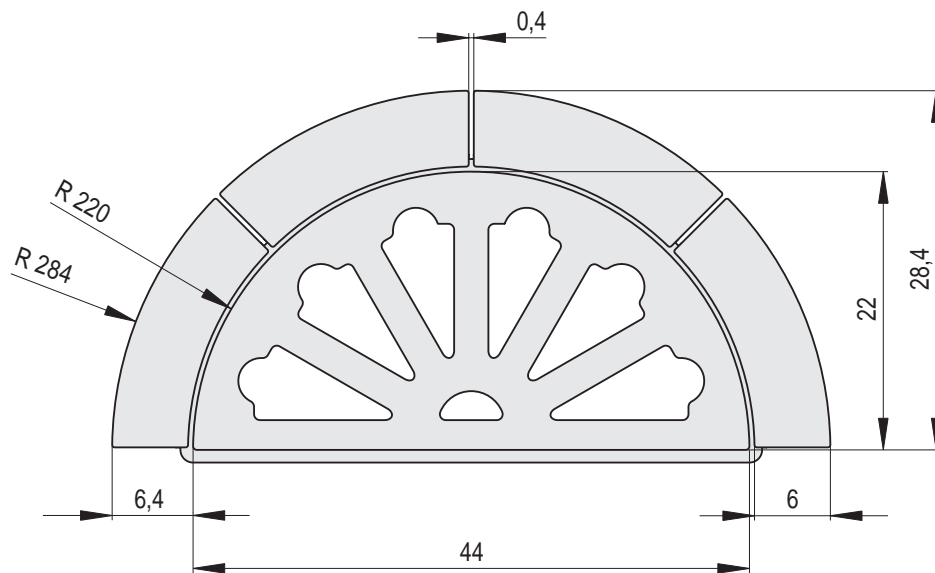

Doplňky | Kopule vějíř

Náhled	Kód výrobku	Název	Rozměr (cm)	Poznámky	Hmot. (kg)	Výrobní číslo	Jednotky
	DP - VE - 1	Deska větrací - VĚJÍŘ	44x22	průřez 220 cm ²	2,8	0845 152005	2,8
	DP - VE - 2	Římsa k vějíři	22/8x22	-	2,2	0661 213006	2,4
	DP - VE - 3	Záklop plný	22/8x22	-	2	0200 111003	1,4
	DP - VE - 4	Záklop poloviční	22/8x11	-	1	0200 114002	1
	DP - VE - 5	Záklop celý - větrací	22/8x22	průřez 77 cm ²	1,8	0200 150017V2	1,6

Rozměry v cm.

Náhled	Kód výrobku	Název	Rozměr (cm)	Poznámky	Hmot. (kg)	Výrobní číslo	Jednotky
	DP - ST - 1	Deska větrací roh - ŠTÍT	22x22	průřez 38 cm ²	1,3	0845 152009	1,4
	DP - ST - 2	Deska větrací - rozšíření	10x22	průřez 19 cm ²	0,6	0845 152008	1,1
	DP - ST - 3	Římsa rohová	11,6x22x6	-	2,3	0661 310025	2,2
	DP - ST - 4	Římsa - rozšíření	10x22x6	-	1	0661 311050	1
	DP - ST - 5	Záklop rohový	11,6x22	-	2,3	0661 310022	1,6
	DP - ST - 6	Záklop - rozšíření	10x22	-	0,7	0150 010022	0,6

Rozměry v cm.

Náhled	Kód výrobku	Název	Rozměr (cm)	Poznámky	Hmot. (kg)	Výrobní číslo	Jednotky
	DP - SO - 11	Pásek soklový 11	11x7	-	0,1	0570 110070	0,3
	DP - SO - 22	Pásek soklový 22	22x7	-	0,3	0570 220070	0,4
	DP - SO - 28	Pásek soklový 28	28x7		0,4	0570 280070	0,5
	DP - SO - 33	Pásek soklový 33	33x7		0,5	0570 330070	0,6
	DP - SO - 44	Pásek soklový 44	44x7		0,6	0570 440070	0,8
	DP - SO - 11L	Pásek soklový 11 - levý	11x7		0,1	0570 110070L	0,3
	DP - SO - 11R	Pásek soklový 11 - pravý	11x7		0,1	0570 110070R	0,3
	DP - SO - R4	Pásek soklový - R4	5x5x7	R 4	0,1	0570 R40070	0,5
	DP - SO - R6,5	Pásek soklový - R6,5	7,5x7,5x7	R 6,5	0,1	0570 R65070	0,6

Náhled	Kód výrobku	Název	Rozměr (cm)	Poznámky	Hmot. (kg)	Výrobní číslo	Jednotky
	DP - OZ - 22	Pásek ozdobný 22	22x2,8	-	0,2	0728 002022	0,3
	DP - OZ - 25	Pásek ozdobný 25	25x2,8		0,3	0728 002025	0,4
	DP - OZ - 28	Pásek ozdobný 28	28x2,8		0,3	0728 002028	0,5