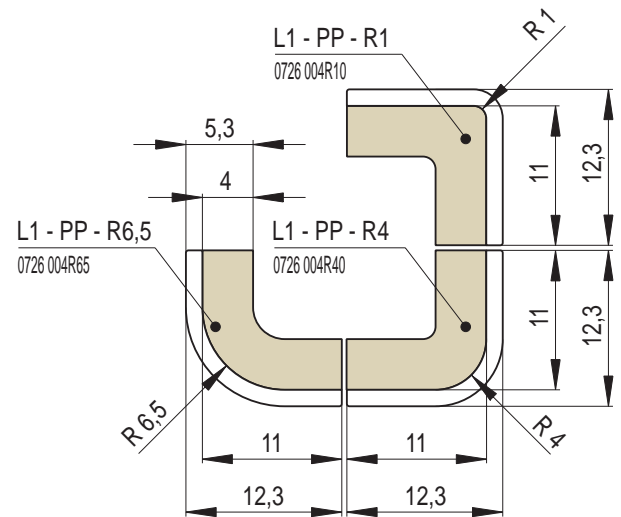

LISTELY

L1 L2 L3 L4

LISTELY L1

Náhled	Kód výrobku	Název	Rozměr (cm)	Poznámky	Hmot. (kg)	Výrobní číslo	Jednotky
	L1 - C	Pásek celý	22x2,6	-	0,6	0726 004022	0,8
	L1 - P	Pásek poloviční	11x2,6	-	0,3	0726 004011	0,5
	L1 - D	Pásek prodloužený	28x2,6	 28 cm	0,7	0726 004028	1
	L1 - PP - R1	Roh půl půl R1	11x11x2,6	R 1,0	0,5	0726 004R10	1
	L1 - PP - R4	Roh půl půl R4	11x11x2,6	R 4,0	0,4	0726 004R40	1
	L1 - PP - R6,5	Roh půl půl R6,5	11x11x2,6	R 6,5	0,5	0726 004R65	1
	L1 - PP - Z1	Roh půl půl zkosení Z1	11/11x2,6	zkosení Z1	0,5	0726 004090	1
	L1 - PP - Z2	Roh půl půl ke kachlům Z2	11x11x2,6	zkosení Z2	0,4	0726 004095	1
	L1 - PP - 45	Roh půl půl 45°	11x11x2,6	45°	0,6	0726 004045	1

ROHÁKY, LISTELY A DOPLŇKY | 4

LISTELY - fotogalerie

L1

L2

L3

L4

L1 - C
Pásek celý

L1 - P
Pásek poloviční

L1 - PP - R1
Roh půl půl R1

L1 - PP - 45
Roh půl půl 45°

L1 - PP - Z1
Roh půl půl zkosení Z1

L1 - PP - Z2
Roh půl půl
ke kachlům Z2

L2 - C
Pásek celý

L2 - PP - R1
Roh půl půl R1

L2 - PP - R4
Roh půl půl R4

L2 - PP - R6,5
Roh půl půl R6,5

L2 - PP - 45
Roh půl půl 45°

L2 - PP - Z1
Roh půl půl zkosení Z1

L2 - PP - Z2
Roh půl půl
ke kachlům Z2