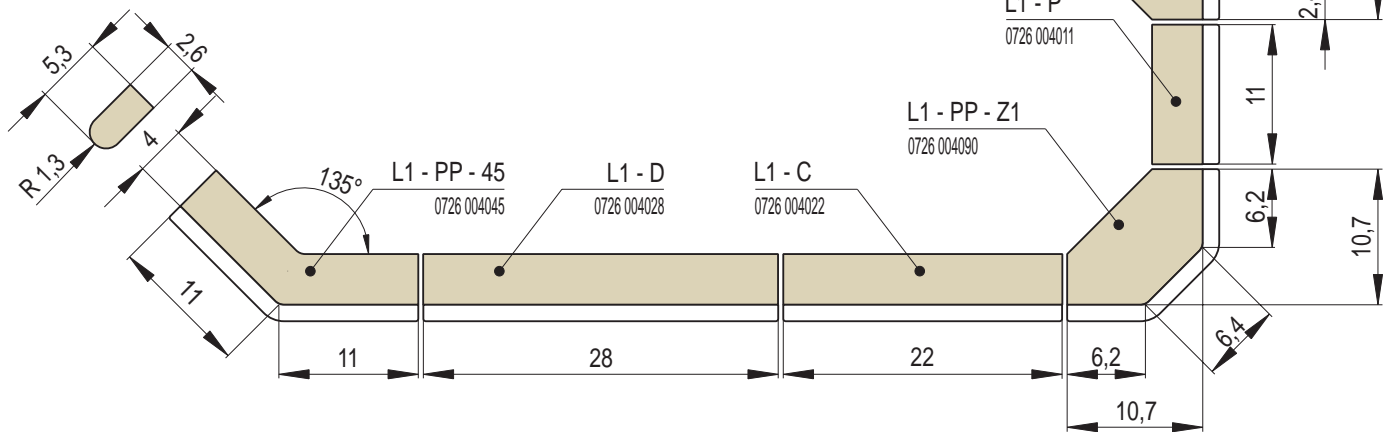

LISTELY

L1 L2 L3 L4

LISTELY L1

Náhled	Kód výrobku	Název	Rozměr (cm)	Poznámky	Hmot. (kg)	Výrobní číslo	Jednotky
	L1 - C	Pásek celý	22x2,6	-	0,6	0726 004022	0,8
	L1 - P	Pásek poloviční	11x2,6	-	0,3	0726 004011	0,5
	L1 - D	Pásek prodloužený	28x2,6	 28 cm	0,7	0726 004028	1
	L1 - PP - R1	Roh půl půl R1	11x11x2,6	R 1,0	0,5	0726 004R10	1
	L1 - PP - R4	Roh půl půl R4	11x11x2,6	R 4,0	0,4	0726 004R40	1
	L1 - PP - R6,5	Roh půl půl R6,5	11x11x2,6	R 6,5	0,5	0726 004R65	1
	L1 - PP - Z1	Roh půl půl zkosení Z1	11/11x2,6	zkosení Z1	0,5	0726 004090	1
	L1 - PP - Z2	Roh půl půl ke kachlům Z2	11x11x2,6	zkosení Z2	0,4	0726 004095	1
	L1 - PP - 45	Roh půl půl 45°	11x11x2,6	45°	0,6	0726 004045	1

ROHÁKY, LISTELY A DOPLŇKY | 4

LISTELY - fotogalerie

L1

L2

L3

L4

L1 - C
Pásek celý

L1 - P
Pásek poloviční

L1 - PP - R1
Roh půl půl R1

L1 - PP - 45
Roh půl půl 45°

L1 - PP - Z1
Roh půl půl zkosení Z1

L1 - PP - Z2
Roh půl půl
ke kachlům Z2

L2 - C
Pásek celý

L2 - PP - R1
Roh půl půl R1

L2 - PP - R4
Roh půl půl R4

L2 - PP - R6,5
Roh půl půl R6,5

L2 - PP - 45
Roh půl půl 45°

L2 - PP - Z1
Roh půl půl zkosení Z1

L2 - PP - Z2
Roh půl půl
ke kachlům Z2