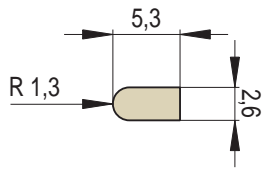

LISTELY

L1 L2 L3 L4

LISTELY L1

Náhled	Kód výrobku	Název	Rozměr (cm)	Poznámky	Hmot. (kg)	Výrobní číslo	Jednotky
	L1 - C	Pásek celý	22x2,6	-	0,6	0726 004022	0,8
	L1 - P	Pásek poloviční	11x2,6	-	0,3	0726 004011	0,5
	L1 - D	Pásek prodloužený	28x2,6	 28 cm	0,7	0726 004028	1
	L1 - PP - R1	Roh půl půl R1	11x11x2,6	R 1,0	0,5	0726 004R10	1
	L1 - PP - R4	Roh půl půl R4	11x11x2,6	R 4,0	0,4	0726 004R40	1
	L1 - PP - R6,5	Roh půl půl R6,5	11x11x2,6	R 6,5	0,5	0726 004R65	1
	L1 - PP - Z1	Roh půl půl zkosení Z1	11/11x2,6	zkosení Z1	0,5	0726 004090	1
	L1 - PP - Z2	Roh půl půl ke kachlům Z2	11x11x2,6	zkosení Z2	0,4	0726 004095	1
	L1 - PP - 45	Roh půl půl 45°	11x11x2,6	45°	0,6	0726 004045	1

ROHÁKY, LISTELY A DOPLŇKY | 4

LISTELY - fotogalerie

L1

L2

L3

L4

L1 - C
Pásek celý

L1 - P
Pásek poloviční