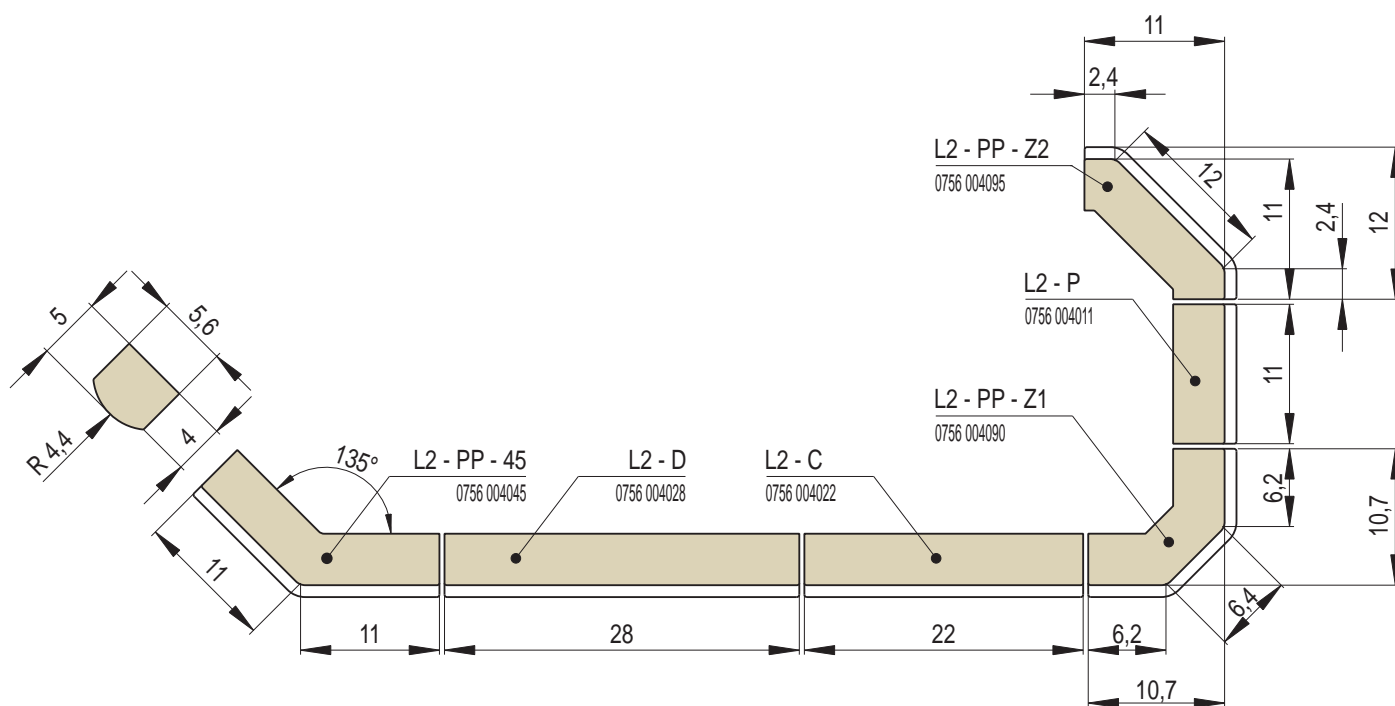

LISTELY

- L1
- L2
- L3
- L4

LISTELY L2

Náhled	Kód výrobku	Název	Rozměr (cm)	Poznámky	Hmot. (kg)	Výrobní číslo	Jednotky
	L2 - C	Pásek celý	22x5,6	-	0,8	0756 004022	0,8
	L2 - P	Pásek poloviční	11x5,6	-	0,4	0756 004011	0,5
	L2 - D	Pásek prodloužený	28x5,6	 28 cm	1	0756 004028	1
	L2 - PP - R1	Roh půl půl R1	11x11x5,6	R 1,0	0,7	0756 004R10	1
	L2 - PP - R4	Roh půl půl R4	11x11x5,6	R 4,0	0,7	0756 004R40	1
	L2 - PP - R6,5	Roh půl půl R6,5	11x11x5,6	R 6,5	0,6	0756 004R65	1
	L2 - PP - Z1	Roh půl půl zkosení Z1	11/11x5,6	zkosení Z1	0,6	0756 004090	1
	L2 - PP - Z2	Roh půl půl ke kachlům Z2	11x11x5,6	zkosení Z2	0,6	0756 004095	1
	L2 - PP - 45	Roh půl půl 45°	11x11x5,6	45°	0,7	0756 004045	1

ROHÁKY, LISTELY A DOPLŇKY | 4

ROHÁKY, LISTELY A DOPLŇKY | 4

Rozměry v cm.

LISTELY - fotogalerie

L1

L2

L3

L4

L1 - C
Pásek celý

L1 - P
Pásek poloviční

L1 - PP - R1
Roh půl půl R1

L1 - PP - 45
Roh půl půl 45°

L1 - PP - Z1
Roh půl půl zkosení Z1

L1 - PP - Z2
Roh půl půl
ke kachlům Z2

L2 - C
Pásek celý

L2 - PP - R1
Roh půl půl R1

L2 - PP - R4
Roh půl půl R4

L2 - PP - R6,5
Roh půl půl R6,5

L2 - PP - 45
Roh půl půl 45°

L2 - PP - Z1
Roh půl půl zkosení Z1

L2 - PP - Z2
Roh půl půl
ke kachlům Z2