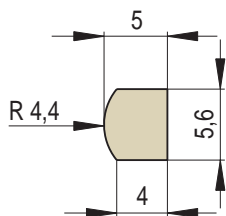

LISTELY

- L1
- L2
- L3
- L4

LISTELY L2

Náhled	Kód výrobku	Název	Rozměr (cm)	Poznámky	Hmot. (kg)	Výrobní číslo	Jednotky
	L2 - C	Pásek celý	22x5,6	-	0,8	0756 004022	0,8
	L2 - P	Pásek poloviční	11x5,6	-	0,4	0756 004011	0,5
	L2 - D	Pásek prodloužený	28x5,6	 28 cm	1	0756 004028	1
	L2 - PP - R1	Roh půl půl R1	11x11x5,6	R 1,0	0,7	0756 004R10	1
	L2 - PP - R4	Roh půl půl R4	11x11x5,6	R 4,0	0,7	0756 004R40	1
	L2 - PP - R6,5	Roh půl půl R6,5	11x11x5,6	R 6,5	0,6	0756 004R65	1
	L2 - PP - Z1	Roh půl půl zkosení Z1	11/11x5,6	zkosení Z1	0,6	0756 004090	1
	L2 - PP - Z2	Roh půl půl ke kachlům Z2	11x11x5,6	zkosení Z2	0,6	0756 004095	1
	L2 - PP - 45	Roh půl půl 45°	11x11x5,6	45°	0,7	0756 004045	1

ROHÁKY, LISTELY A DOPLŇKY | 4

ROHÁKY, LISTELY A DOPLŇKY | 4

Rozměry v cm.

LISTELY - fotogalerie

L1

L2

L3

L4

L1 - C
Pásek celý

L1 - P
Pásek poloviční

L1 - PP - R1
Roh půl půl R1

L1 - PP - 45
Roh půl půl 45°

L1 - PP - Z1
Roh půl půl zkosení Z1

L1 - PP - Z2
Roh půl půl
ke kachlům Z2

L2 - C
Pásek celý

L2 - PP - R1
Roh půl půl R1