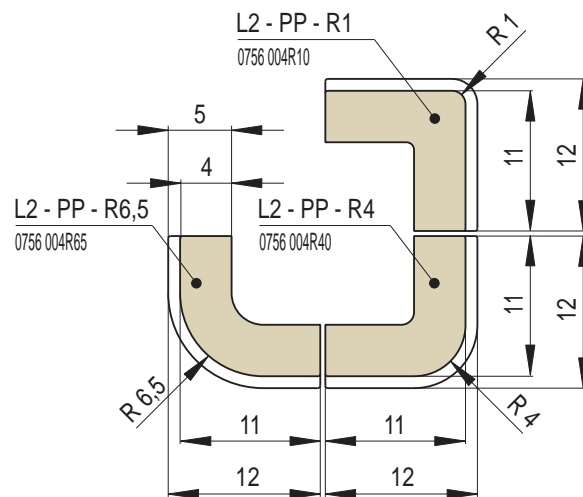

LISTELY

- L1
- L2
- L3
- L4

LISTELY L2

Náhled	Kód výrobku	Název	Rozměr (cm)	Poznámky	Hmot. (kg)	Výrobní číslo	Jednotky
	L2 - C	Pásek celý	22x5,6	-	0,8	0756 004022	0,8
	L2 - P	Pásek poloviční	11x5,6	-	0,4	0756 004011	0,5
	L2 - D	Pásek prodloužený	28x5,6	 28 cm	1	0756 004028	1
	L2 - PP - R1	Roh půl půl R1	11x11x5,6	R 1,0	0,7	0756 004R10	1
	L2 - PP - R4	Roh půl půl R4	11x11x5,6	R 4,0	0,7	0756 004R40	1
	L2 - PP - R6,5	Roh půl půl R6,5	11x11x5,6	R 6,5	0,6	0756 004R65	1
	L2 - PP - Z1	Roh půl půl zkosení Z1	11/11x5,6	zkosení Z1	0,6	0756 004090	1
	L2 - PP - Z2	Roh půl půl ke kachlům Z2	11x11x5,6	zkosení Z2	0,6	0756 004095	1
	L2 - PP - 45	Roh půl půl 45°	11x11x5,6	45°	0,7	0756 004045	1

ROHÁKY, LISTELY A DOPLŇKY | 4

ROHÁKY, LISTELY A DOPLŇKY | 4

Rozměry v cm.

LISTELY - fotogalerie

L1

L2

L3

L4

L1 - C
Pásek celý

L1 - P
Pásek poloviční

L1 - PP - R1
Roh půl půl R1

L1 - PP - 45
Roh půl půl 45°

L1 - PP - Z1
Roh půl půl zkosení Z1

L1 - PP - Z2
Roh půl půl
ke kachlům Z2

L2 - C
Pásek celý

L2 - PP - R1
Roh půl půl R1

L2 - PP - R4
Roh půl půl R4

L2 - PP - R6,5
Roh půl půl R6,5

L2 - PP - 45
Roh půl půl 45°

L2 - PP - Z1
Roh půl půl zkosení Z1

L2 - PP - Z2
Roh půl půl
ke kachlům Z2