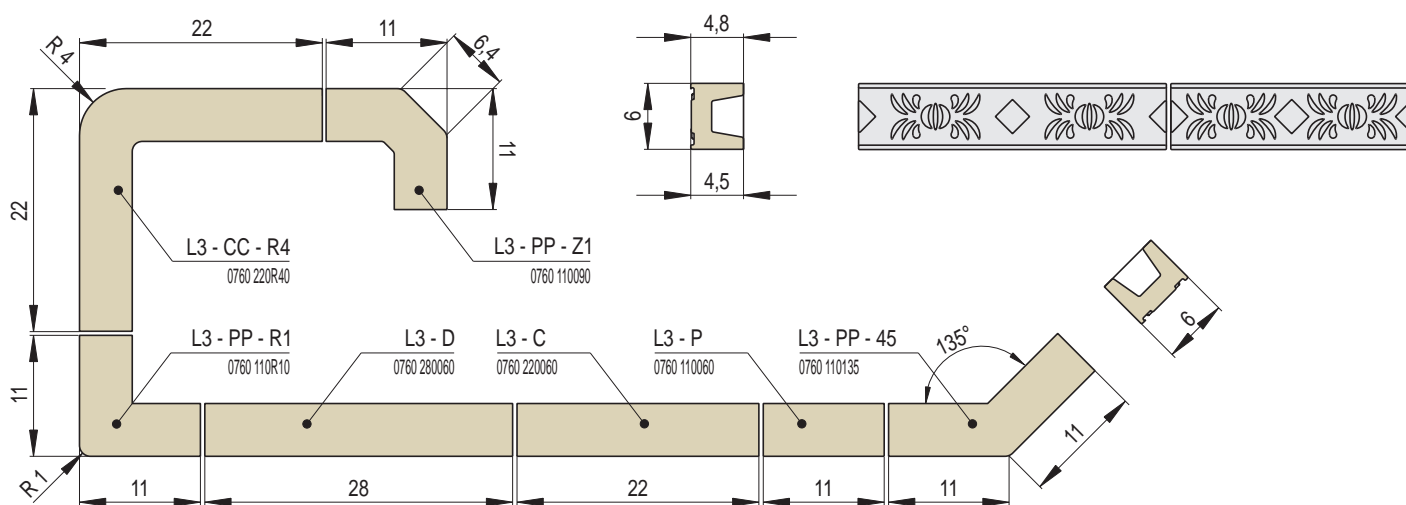

LISTELY

- L1
- L2
- L3
- L4

Náhled	Kód výrobku	Název	Rozměr (cm)	Poznámky	Hmot. (kg)	Výrobní číslo	Jednotky
	L3 - C	Pásek celý	22x6	-	0,8	0760 220060	0,8
	L3 - P	Pásek poloviční	11x6	-	0,4	0760 110060	0,5
	L3 - D	Pásek prodloužený	28x6	 28 cm	1	0760 280060	1
	L3 - PP - R1	Roh půl půl R1	11x11x6	R 1,0	0,7	0760 110R10	1
	L3 - CC - R4	Roh celý celý R4	22x22x6	R 4,0	1,3	0760 220R40	1,6
	L3 - PP - Z1	Roh půl půl zkosení Z1	11/11x6	zkosení Z1	0,6	0760 110090	1
	L3 - PP - 45	Roh půl půl 45°	11x11x6	45°	0,7	0760 110135	1

Rozměry v cm.

LISTELY - fotogalerie

L3 - C
Pásek celý

L3 - P
Pásek poloviční

L3 - D
Pásek prodloužený

L3 - PP - R1
Roh půl půl R1

L3 - PP - Z1
Roh půl půl zkosení Z1

L3 - PP - 45
Roh půl půl 45°

L3 - CC - R4
Roh celý celý R4

L4 - C
Pásek celý

L4 - P
Pásek poloviční

L4 - CC - R0,2
Roh celý celý R0,2