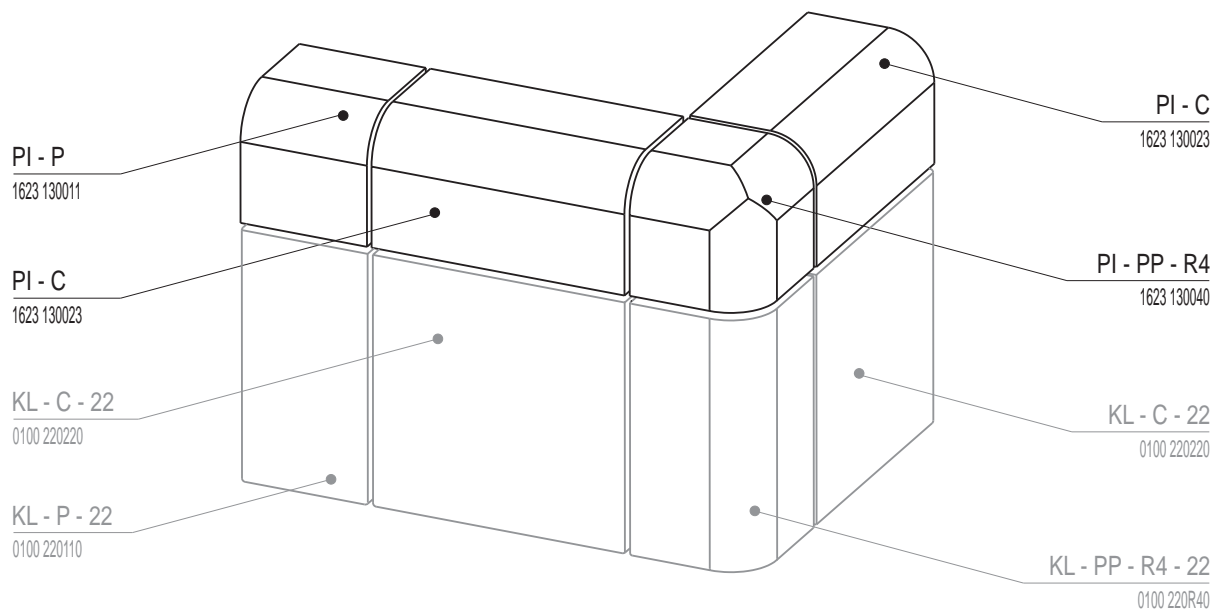

# PILASTR

Náhled	Kód výrobku	Název	Rozměr (cm)	Poznámky	Hmot. (kg)	Výrobní číslo	Jednotky
	PI - C	Kachel PILASTR	22x11x11	-	1,6	1623 130023	1,6
	PI - P	Kachel poloviční	11x11x11	-	0,8	1623 130011	1
	PI - PP - R1	Roh půl půl R1	11x11x11	R 1,0	1	1623 130025	1,5
	PI - PP - R4	Roh půl půl R4	11x11x11	R 4,0	1	1623 130040	1,5

ROHÁKY, LISTEY A DOPLŇKY | 4

PI - C  
Kachel PILASTR

PI - PP - R1  
Roh půl půl R1

PI - PP - R4  
Roh půl půl R4