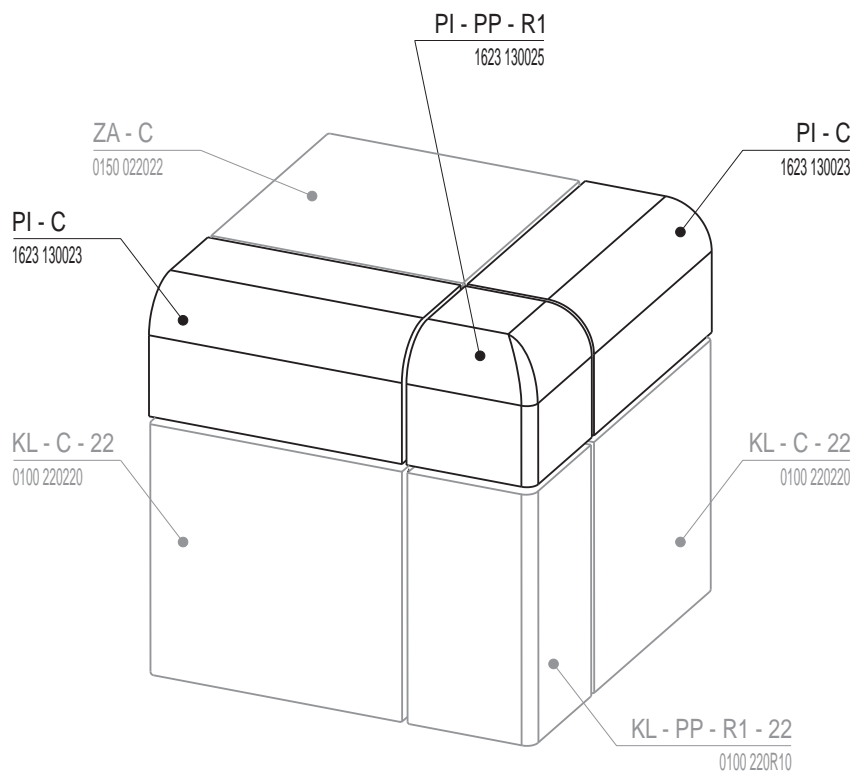

# PILASTR

Náhled	Kód výrobku	Název	Rozměr (cm)	Poznámky	Hmot. (kg)	Výrobní číslo	Jednotky
	PI - C	Kachel PILASTR	22x11x11	-	1,6	1623 130023	1,6
	PI - P	Kachel poloviční	11x11x11	-	0,8	1623 130011	1
	PI - PP - R1	Roh půl půl R1	11x11x11	R 1,0	1	1623 130025	1,5
	PI - PP - R4	Roh půl půl R4	11x11x11	R 4,0	1	1623 130040	1,5

ROHÁKY, LISTEY A DOPLŇKY | 4

PI - C  
Kachel PILASTR

PI - PP - R1  
Roh půl půl R1

PI - PP - R4  
Roh půl půl R4