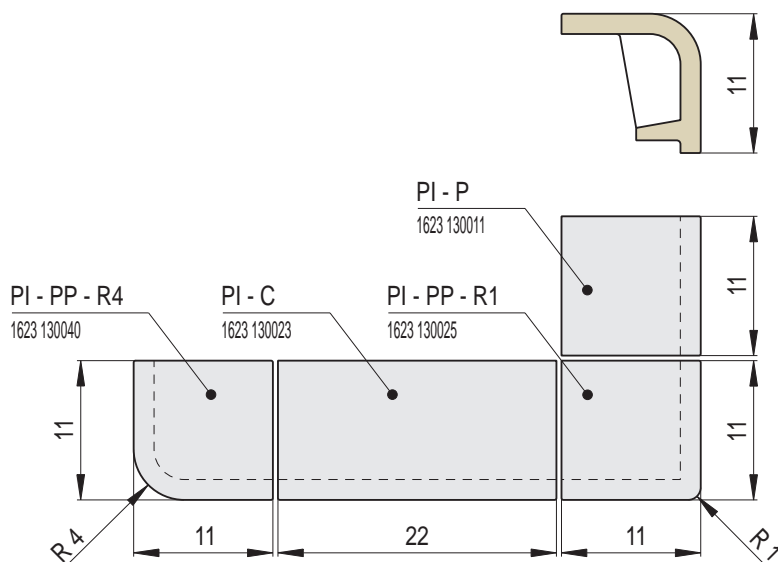

# PILASTR

Náhled	Kód výrobku	Název	Rozměr (cm)	Poznámky	Hmot. (kg)	Výrobní číslo	Jednotky
	PI - C	Kachel PILASTR	22x11x11	-	1,6	1623 130023	1,6
	PI - P	Kachel poloviční	11x11x11	-	0,8	1623 130011	1
	PI - PP - R1	Roh půl půl R1	11x11x11	R 1,0	1	1623 130025	1,5
	PI - PP - R4	Roh půl půl R4	11x11x11	R 4,0	1	1623 130040	1,5

ROHÁKY, LISTEY A DOPLŇKY | 4

PI - C  
Kachel PILASTR

PI - PP - R1  
Roh půl půl R1

PI - PP - R4  
Roh půl půl R4