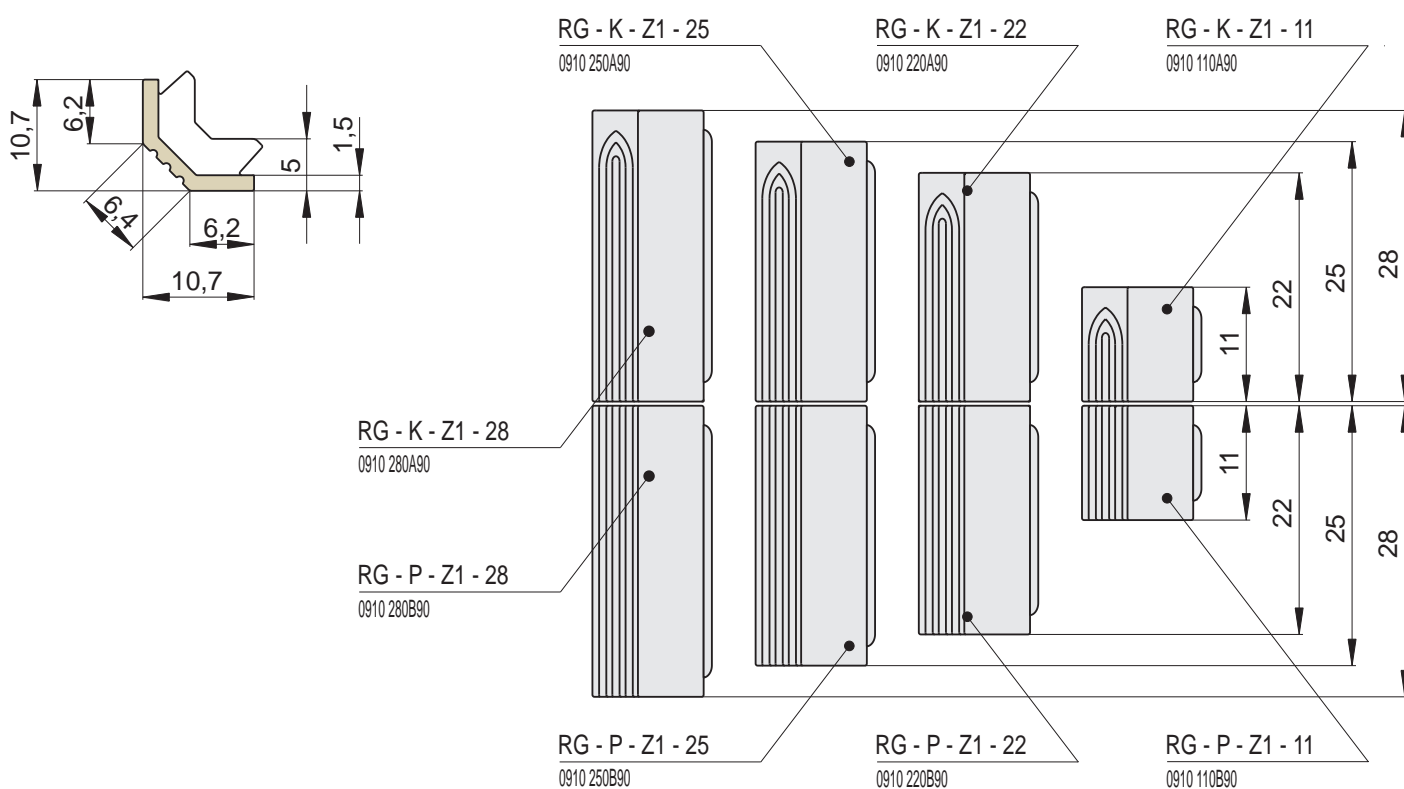

# Roháky

Náhled	Kód výrobku	Název	Rozměr (cm)	Poznámky	Hmot. (kg)	Výrobní číslo	Jednotky
	RG - P - Z1 - 11	Roh půl půl 11 - průběžný	11x11x11	zkosení Z1	0,9	0910 110B90	1
	RG - P - Z1 - 22	Roh půl půl 22 - průběžný	11x11x22		1,6	0910 220B90	1,6
	RG - P - Z1 - 25	Roh půl půl 25 - průběžný	11x11x25		1,8	0910 250B90	1,8
	RG - P - Z1 - 28	Roh půl půl 28 - průběžný	11x11x28		2,1	0910 280B90	2
	RG - K - Z1 - 11	Roh půl půl 11 - koncový	11x11x11	zkosení Z1	0,9	0910 110A90	1
	RG - K - Z1 - 22	Roh půl půl 22 - koncový	11x11x22		1,6	0910 220A90	1,6
	RG - K - Z1 - 25	Roh půl půl 25 - koncový	11x11x25		1,8	0910 250A90	1,8
	RG - K - Z1 - 28	Roh půl půl 28 - koncový	11x11x28		2,1	0910 280A90	2

Rozměry v cm.