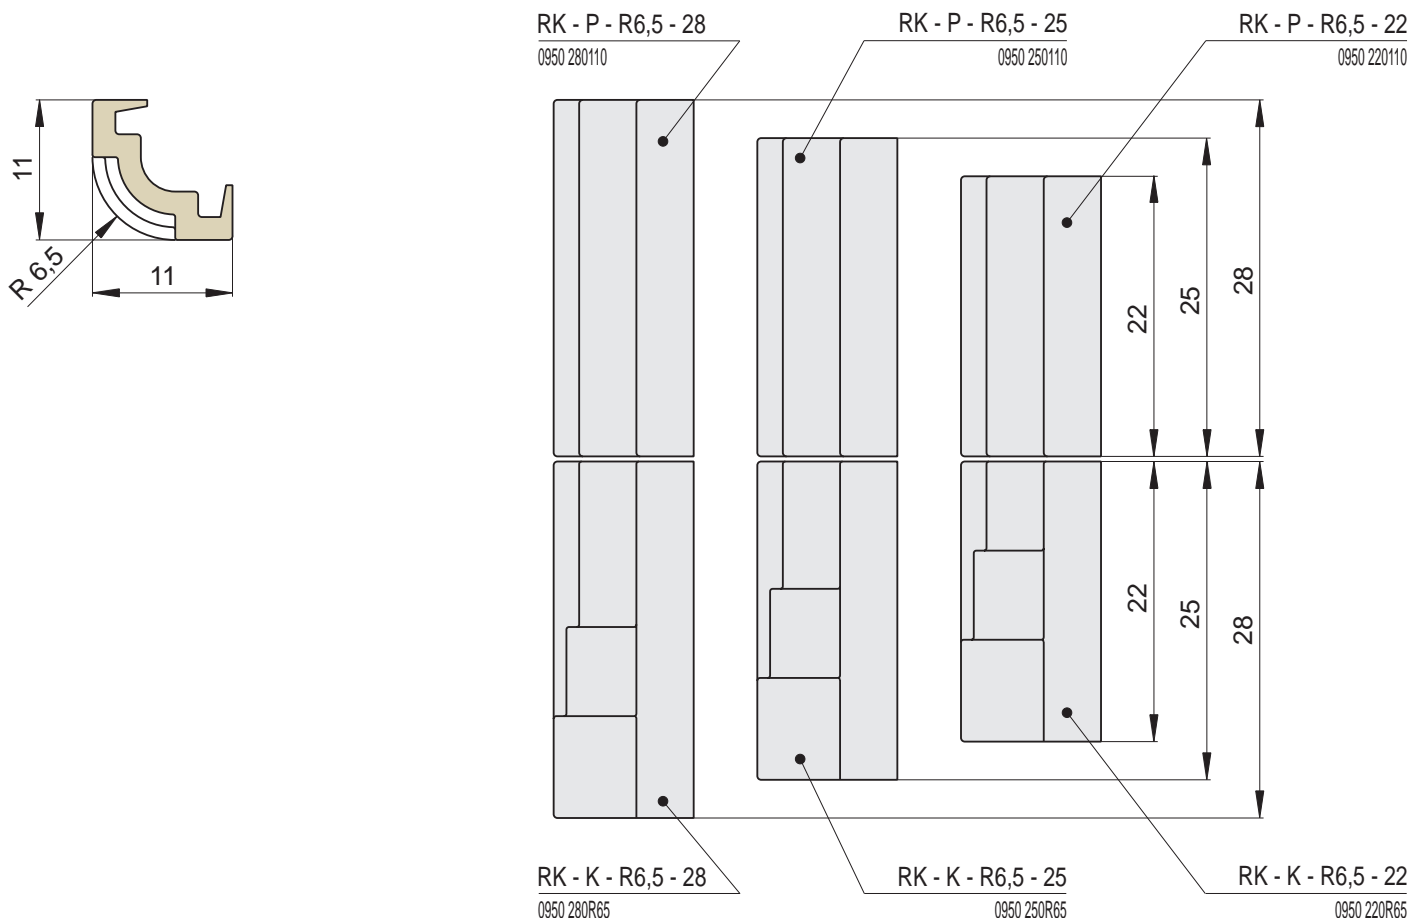

Roháky

Náhled	Kód výrobku	Název	Rozměr (cm)	Poznámky	Hmot. (kg)	Výrobní číslo	Jednotky
	RK - P - R6,5 - 22	Roh půl půl 22 - průběžný	11x11x22	R 6,5	1,6	0950 220110	1,6
	RK - P - R6,5 - 25	Roh půl půl 25 - průběžný	11x11x25		1,8	0950 250110	1,8
	RK - P - R6,5 - 28	Roh půl půl 28 - průběžný	11x11x28		2	0950 280110	2
	RK - K - R6,5 - 22	Roh půl půl 22 - koncový	11x11x22	R 6,5	1,6	0950 220R65	1,6
	RK - K - R6,5 - 25	Roh půl půl 25 - koncový	11x11x25		1,8	0950 250R65	1,8
	RK - K - R6,5 - 28	Roh půl půl 28 - koncový	11x11x28		2	0950 280R65	2

ROHÁKY, LISTEY A DOPLŇKY | 4

Rozměry v cm.

Roháky - fotogalerie

RK Roháky - KASKÁDA

RK - K - R6,5 - 22
Roh půl půl 22 - koncový

RK - K - R6,5 - 25
Roh půl půl 25 - koncový

RK - K - R6,5 - 28
Roh půl půl 28 - koncový

RK - P - R6,5 - 28
Roh půl půl 28 - průběžný

RG Roháky - GOTIKA

RG - K - Z1 - 22
Roh půl půl 22 - koncový

RG - K - Z1 - 25
Roh půl půl 25 - koncový

RG - K - Z1 - 28
Roh půl půl 28 - koncový

RG - P - Z1 - 28
Roh půl půl 28 - průběžný