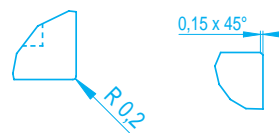

Profil pohledových hran

Detail - A

Detail - B