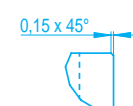

Profil pohledových hran

Detail - A

Detail - B