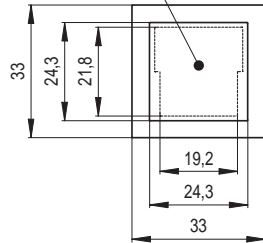

XA - 03333 - C - C
0310 330330C

XA - 03333 - C - CR
0310 330330C1