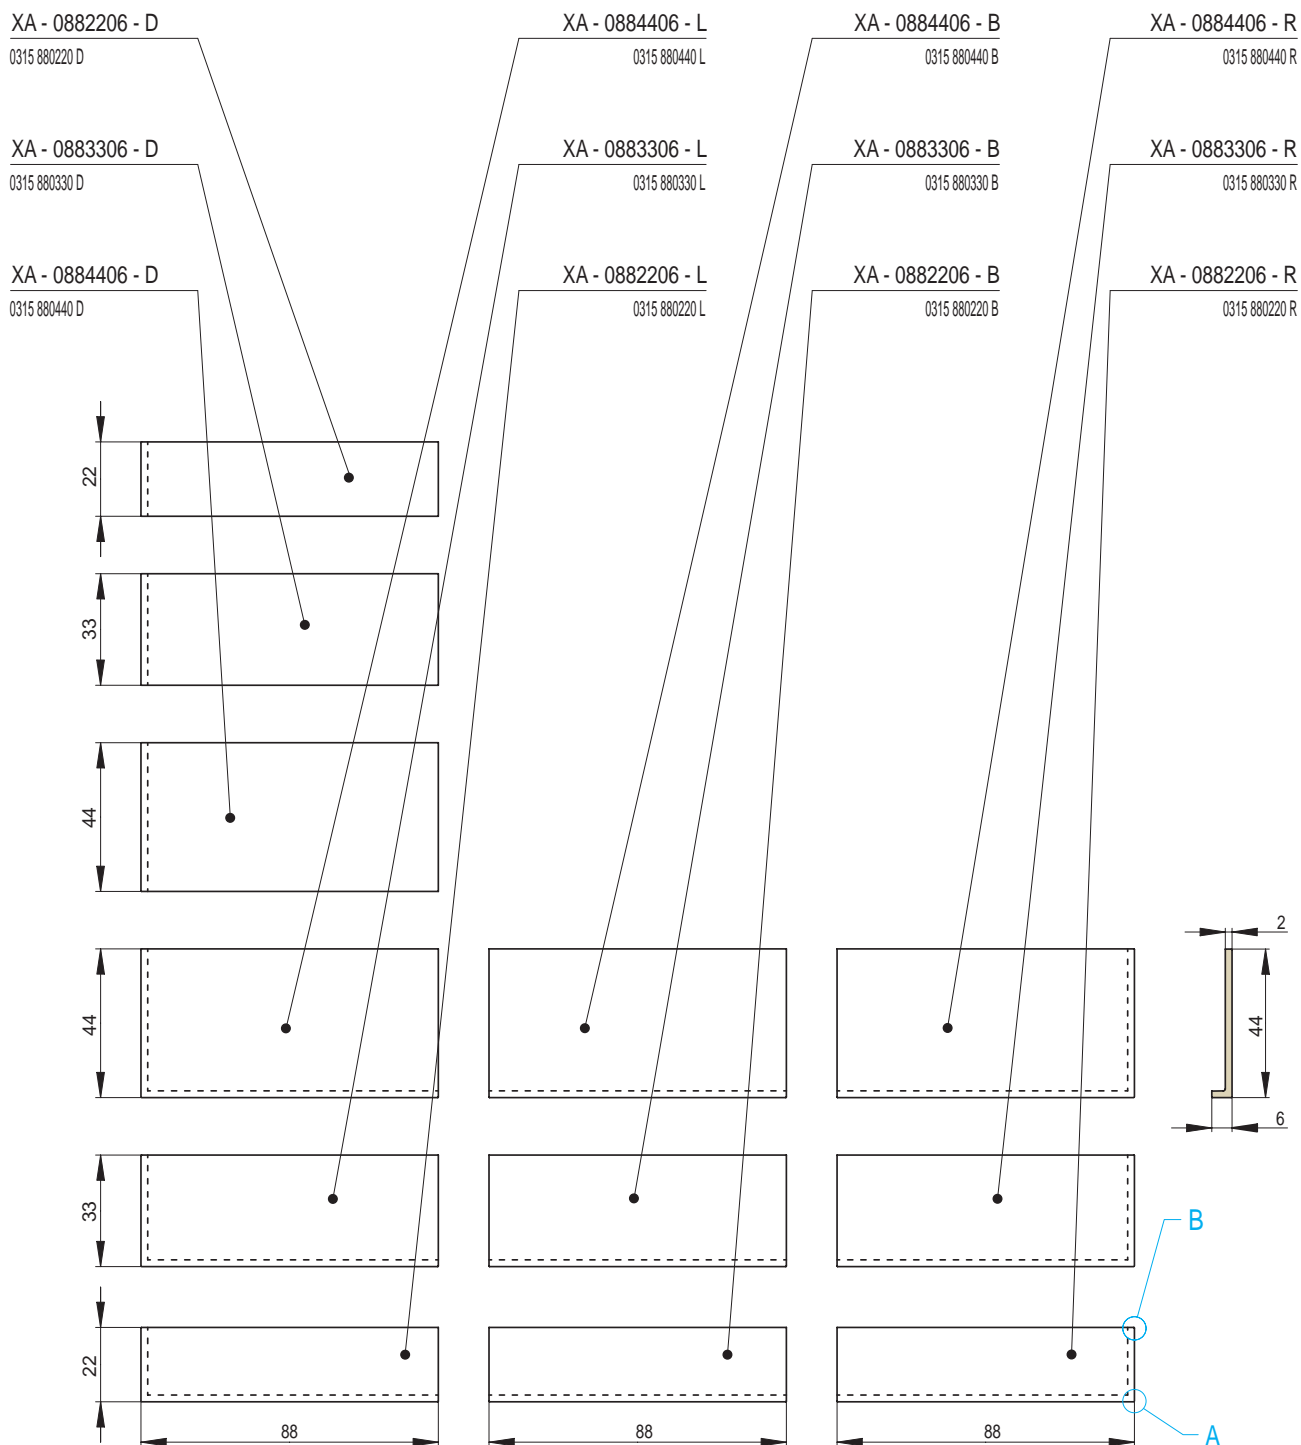

Profil pohledových hran

Detail - A

Detail - B

Náhled	Kód výrobku	Název	Rozměr (cm)	Poznámky	Hmot. (kg)	Výrobní číslo	Jednotky
	XA - 0881111 - B	Římsa průběžná	88x11x11	-	7,3	0305 880110 B	8
	XA - 0661111 - B		66x11x11		4,4	0305 660110 B	6
	XA - 0441111 - B		44x11x11		3,7	0305 440110 B	4
	XA - 0221111 - B		22x11x11		1,8	0305 220110 B	2
	XA - 0111111 - B		11x11x11		0,9	0305 110110 B	1
	XA - 0881111 - LR	Římsa roh levý - pravý	88x11x11	-	7,8	0305 880110 L	9
	XA - 0661111 - LR		66x11x11		4,8	0305 660110 L	7
	XA - 0441111 - LR		44x11x11		4,1	0305 440110 L	5
	XA - 0221111 - LR		22x11x11		2,3	0305 220110 L	3
	XA - 0111111 - LR		11x11x11		1,4	0305 110110 L	1,5

R0,2

Profil pohledových hran

Detail - A

Detail - B

Rozměry v cm.

EXCLUSIVE - Ambient 66 / 6

1 | VELKOFORMÁTOVÉ KACHLE

Náhled	Kód výrobku	Název	Rozměr (cm)	Poznámky	Hmot. (kg)	Výrobní číslo	Jednotky
	XA - 0666606 - B	Římsa průběžná dlouhá	66x66x6	-	17,0	0315 660660 B	12
	XA - 0664406 - B		66x44x6		11,8	0315 660440 B	10
	XA - 0663306 - B		66x33x6		9,5	0315 660330 B	8,5
	XA - 0662206 - B		66x22x6		6,7	0315 660220 B	7
	XA - 0664406 - D	Římsa průběžná krátká	66x44x6	-	12,3	0315 660440 D	9
	XA - 0663306 - D		66x33x6		9,2	0315 660330 D	7,5
	XA - 0662206 - D		66x22x6		6,2	0315 660220 D	6
	XA - 0666606 - LR	Římsa roh levý - pravý	66x66x6	-	17,8	0315 660660 L	16
	XA - 0664406 - L	Římsa roh levý	66x44x6	-	12,3	0315 660440 L	13
	XA - 0663306 - L		66x33x6		10,1	0315 660330 L	10,5
	XA - 0662206 - L		66x22x6		6,8	0315 660220 L	8
	XA - 0664406 - R	Římsa roh pravý	66x44x6	-	12,3	0315 660440 R	13
	XA - 0663306 - R		66x33x6		10,1	0315 660330 R	10,5
	XA - 0662206 - R		66x22x6		6,8	0315 660220 R	8