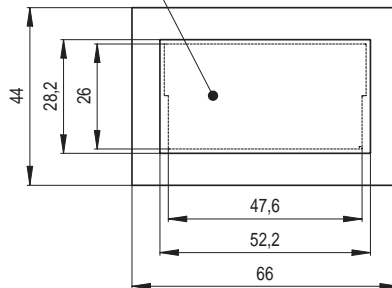

XA - 06644 - C - C
0310 660440C

XA - 06644 - C - CR
0310 660440C1