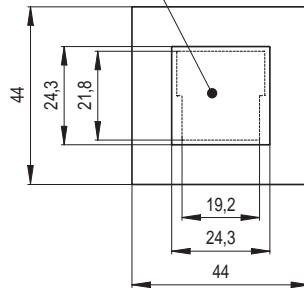

XA - 04444 - C - C
0310 440440C

XA - 04444 - C - CR
0310 440440C1