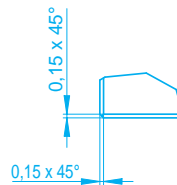

Profil pohledových hran

Detail - A

Detail - B

EXCLUSIVE - Ambient | Desky / 2

1 | VELKOFORMÁTOVÉ KACHLE

Náhled	Kód výrobku	Název	Rozměr (cm)	Poznámky	Hmot. (kg)	Výrobní číslo	Jednotky
	XA - 1105502	Deska	110x55x2	-	26,5	0310 1100550 A	20
	XA - 1104402		110x44x2		21,2	0310 1100440 A	16
	XA - 1103302		110x33x2		15,9	0310 1100330 A	13
	XA - 1102202		110x22x2		10,6	0310 1100220 A	10
	XA - 0885502	Deska	88x55x2	-	19,2	0310 880550 A	14,5
	XA - 0884402		88x44x2		15,4	0310 880440 A	12
	XA - 0883302		88x33x2		11,6	0310 880330 A	9,5
	XA - 0882202		88x22x2		7,7	0310 880220 A	7
	XA - 0665502	Deska	66x55x2	-	14,5	0310 066055 A	11
	XA - 0664402		66x44x2		11,6	0310 660440 A	9
	XA - 0663302		66x33x2		8,7	0310 660330 A	7
	XA - 0662202		66x22x2		5,8	0310 660220 A	5
	XA - 0445502	Deska	44x55x2	-	9,6	0310 440550 A	7,5
	XA - 0444402		44x44x2		7,7	0310 440440 A	6
	XA - 0443302		44x33x2		5,8	0310 440330 A	4,5
	XA - 0442202		44x22x2		3,9	0310 440220 A	3

Profil pohledových hran

Detail - A

Náhled	Kód výrobku	Název	Rozměr (cm)	Poznámky	Hmot. (kg)	Výrobní číslo	Jednotky
	XA - 03333 - C - C	Kachel čistící - kompletní	33x33	-	5	0310 330330C	6
	XA - 03333 - C - CR	Kachel čistící - rám	33x33	-	3,5	0310 330330C1	3
	XA - 03333 - C - CV	Víko čistící - plné	19,2x21,8	-	1,5	0310 330330C2	3
	XA - 04444 - C - C	Kachel čistící - kompletní	44x44	-	8,5	0310 440440C	8
	XA - 04444 - C - CR	Kachel čistící - rám	44x44	-	7	0310 440440C1	5
	XA - 04444 - C - CV	Víko čistící - plné	19,2x21,8	-	1,5	0310 440440C2	3
	XA - 06644 - C - C	Kachel čistící - kompletní	66x44	-	12	0310 660440C	11,5
	XA - 06644 - C - CR	Kachel čistící - rám	66x44	-	8	0310 660440C1	6
	XA - 06644 - C - CV	Víko čistící - plné	26x47,6	-	4	0310 660440C2	5,5