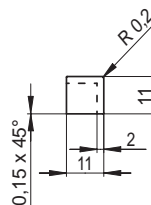

Bokorysné pohledy

Bokorysné pohledy