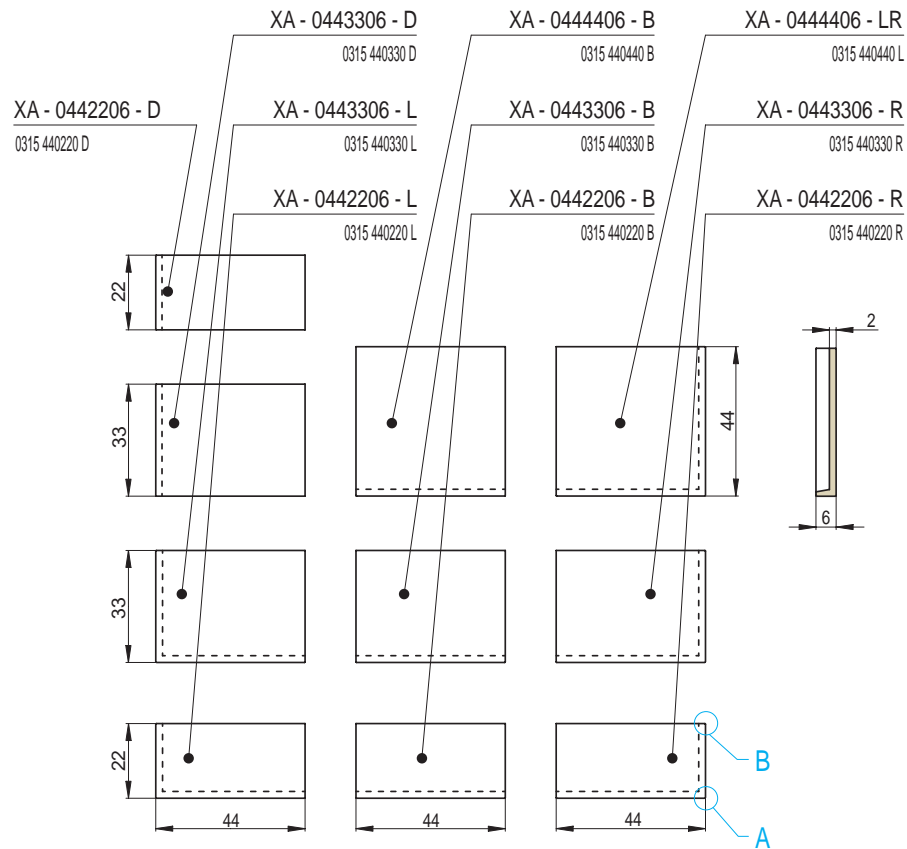

Profil pohledových hran

Detail - A

Detail - B

EXCLUSIVE - Ambient 44 / 6

1 | VELKOFORMÁTOVÉ KACHLE

Náhled	Kód výrobku	Název	Rozměr (cm)	Poznámky	Hmot. (kg)	Výrobní číslo	Jednotky
	XA - 0444406 - B	Římsa průběžná dlouhá	44x44x6	-	8,0	0315 440440 B	7
	XA - 0443306 - B		44x33x6		6,4	0315 440330 B	6
	XA - 0442206 - B		44x22x6		4,4	0315 440220 B	5
	XA - 0443306 - D	Římsa průběžná krátká	44x33x6	-	6,3	0315 440330 D	5
	XA - 0442206 - D		44x22x6		4,3	0315 440220 D	3,5
	XA - 0444406 - LR	Římsa roh levý - pravý	44x44x6	-	8,6	0315 440440 L	10
	XA - 0443306 - L	Římsa roh levý	44x33x6	-	6,9	0315 440330 L	8
	XA - 0442206 - L		44x22x6		4,8	0315 440220 L	6
	XA - 0443306 - R	Římsa roh pravý	44x33x6	-	6,9	0315 440330 R	8
	XA - 0442206 - R		44x22x6		4,8	0315 440220 R	6

Profil pohledových hran

Detail - A

Náhled	Kód výrobku	Název	Rozměr (cm)	Poznámky	Hmot. (kg)	Výrobní číslo	Jednotky
	XA - 03333 - C - C	Kachel čistící - kompletní	33x33	-	5	0310 330330C	6
	XA - 03333 - C - CR	Kachel čistící - rám	33x33	-	3,5	0310 330330C1	3
	XA - 03333 - C - CV	Víko čistící - plné	19,2x21,8	-	1,5	0310 330330C2	3
	XA - 04444 - C - C	Kachel čistící - kompletní	44x44	-	8,5	0310 440440C	8
	XA - 04444 - C - CR	Kachel čistící - rám	44x44	-	7	0310 440440C1	5
	XA - 04444 - C - CV	Víko čistící - plné	19,2x21,8	-	1,5	0310 440440C2	3
	XA - 06644 - C - C	Kachel čistící - kompletní	66x44	-	12	0310 660440C	11,5
	XA - 06644 - C - CR	Kachel čistící - rám	66x44	-	8	0310 660440C1	6
	XA - 06644 - C - CV	Víko čistící - plné	26x47,6	-	4	0310 660440C2	5,5