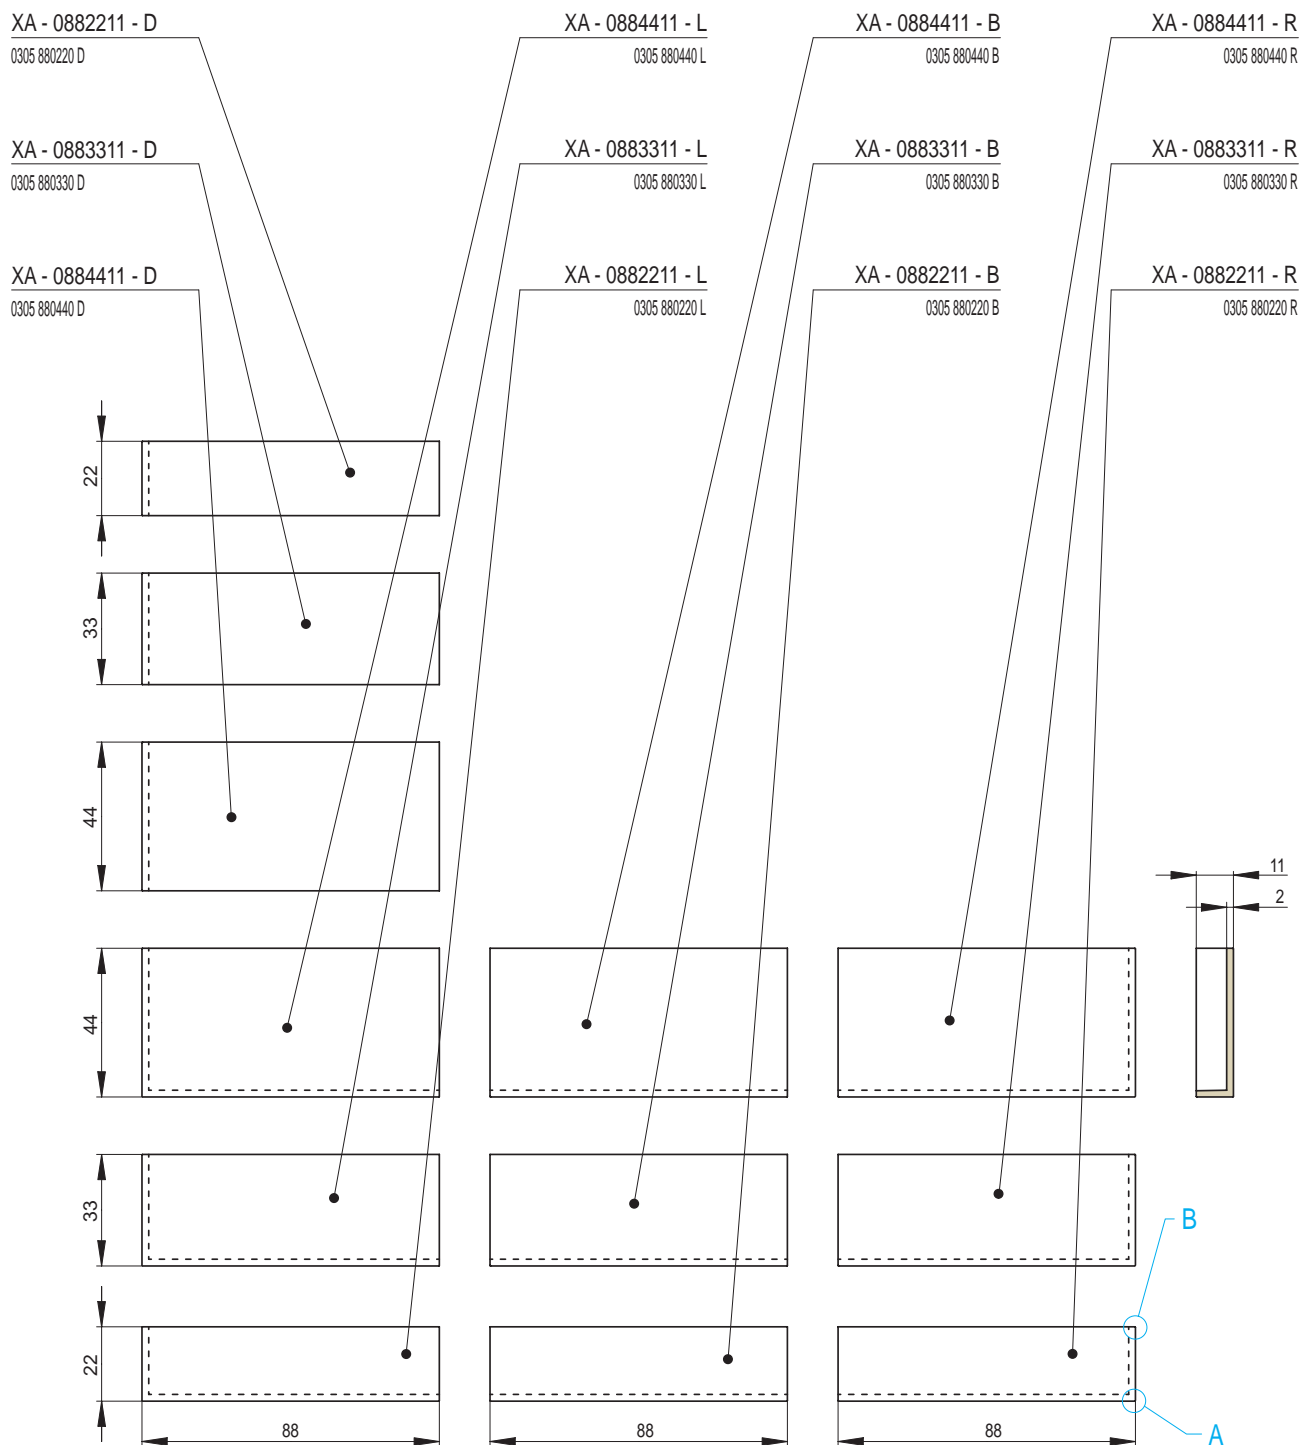

EXCLUSIVE - Ambient 88 / 11

R0,2

Profil pohledových hran

Detail - A

Detail - B

Rozměry v cm.