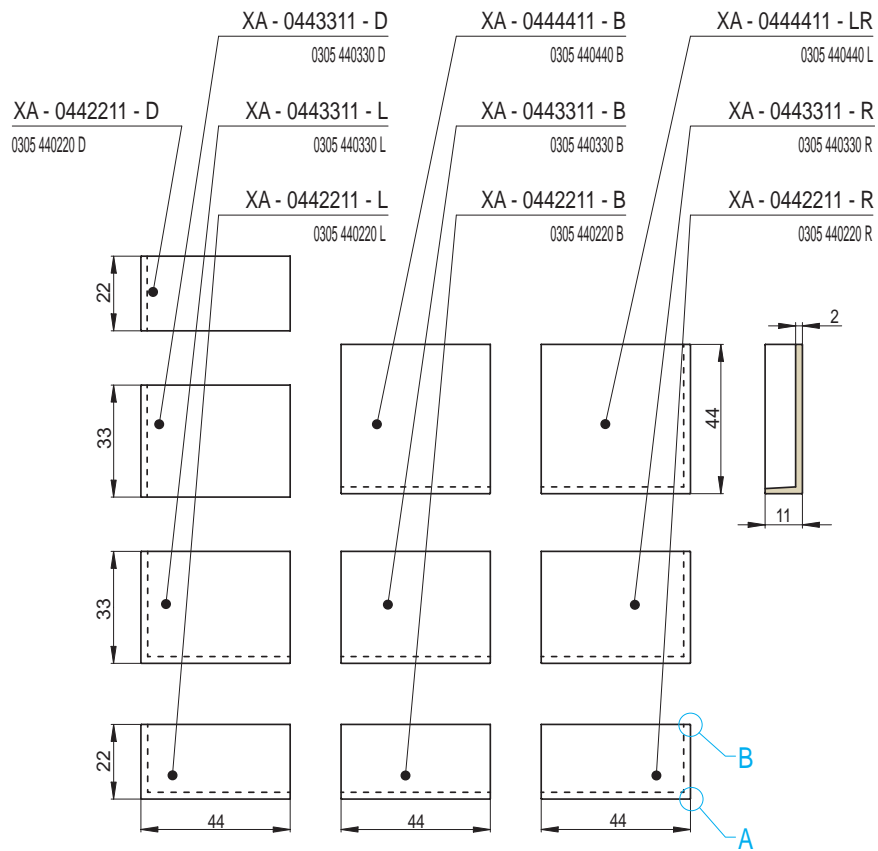

Profil pohledových hran

Detail - A

Detail - B

EXCLUSIVE - Ambient 44 / 11

1 | VELKOFORMÁTOVÉ KACHLE

Náhled	Kód výrobku	Název	Rozměr (cm)	Poznámky	Hmot. (kg)	Výrobní číslo	Jednotky
	XA - 0444411 - B	Římsa průběžná dlouhá	44x44x11	-	9,2	0305 440440 B	7
	XA - 0443311 - B		44x33x11		7,3	0305 440330 B	6
	XA - 0442211 - B		44x22x11		5,5	0305 440220 B	5
	XA - 0443311 - D	Římsa průběžná krátká	44x33x11	-	6,9	0305 440330 D	5
	XA - 0442211 - D		44x22x11		4,6	0305 440220 D	3,5
	XA - 0444411 - LR	Římsa roh levý - pravý	44x44x11	-	11	0305 440440 L	10
	XA - 0443311 - L	Římsa roh levý	44x33x11	-	8,7	0305 440330 L	8
	XA - 0442211 - L		44x22x11		6,4	0305 440220 L	6
	XA - 0443311 - R	Římsa roh pravý	44x33x11	-	8,7	0305 440330 R	8
	XA - 0442211 - R		44x22x11		6,4	0305 440220 R	6

Profil pohledových hran

Detail - A

Detail - B

Náhled	Kód výrobku	Název	Rozměr (cm)	Poznámky	Hmot. (kg)	Výrobní číslo	Jednotky
	XA - 0881111 - B	Římsa průběžná	88x11x11	-	7,3	0305 880110 B	8
	XA - 0661111 - B		66x11x11		4,4	0305 660110 B	6
	XA - 0441111 - B		44x11x11		3,7	0305 440110 B	4
	XA - 0221111 - B		22x11x11		1,8	0305 220110 B	2
	XA - 0111111 - B		11x11x11		0,9	0305 110110 B	1
	XA - 0881111 - LR	Římsa roh levý - pravý	88x11x11	-	7,8	0305 880110 L	9
	XA - 0661111 - LR		66x11x11		4,8	0305 660110 L	7
	XA - 0441111 - LR		44x11x11		4,1	0305 440110 L	5
	XA - 0221111 - LR		22x11x11		2,3	0305 220110 L	3
	XA - 0111111 - LR		11x11x11		1,4	0305 110110 L	1,5