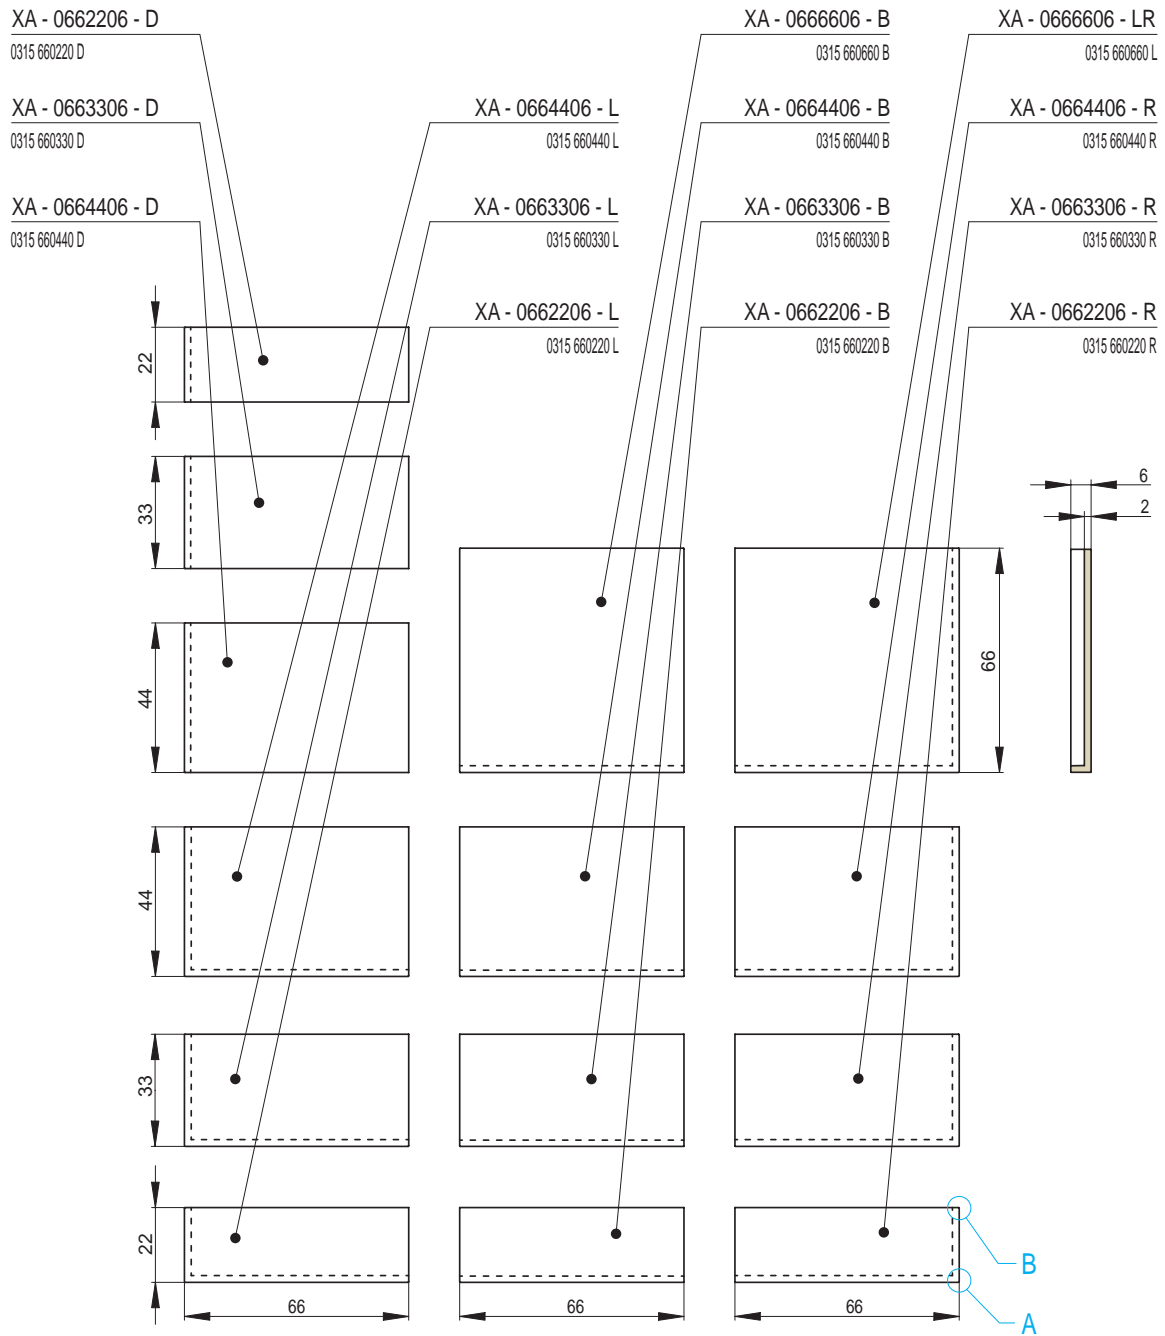

Profil pohledových hran

Detail - A

Detail - B

Náhled	Kód výrobku	Název	Rozměr (cm)	Poznámky	Hmot. (kg)	Výrobní číslo	Jednotky
	XA - 0881111 - B	Římsa průběžná	88x11x11	-	7,3	0305 880110 B	8
	XA - 0661111 - B		66x11x11		4,4	0305 660110 B	6
	XA - 0441111 - B		44x11x11		3,7	0305 440110 B	4
	XA - 0221111 - B		22x11x11		1,8	0305 220110 B	2
	XA - 0111111 - B		11x11x11		0,9	0305 110110 B	1
	XA - 0881111 - LR	Římsa roh levý - pravý	88x11x11	-	7,8	0305 880110 L	9
	XA - 0661111 - LR		66x11x11		4,8	0305 660110 L	7
	XA - 0441111 - LR		44x11x11		4,1	0305 440110 L	5
	XA - 0221111 - LR		22x11x11		2,3	0305 220110 L	3
	XA - 0111111 - LR		11x11x11		1,4	0305 110110 L	1,5

R0,2

Profil pohledových hran

Detail - A

Detail - B

Rozměry v cm.

EXCLUSIVE - Ambient 66 / 6

1 | VELKOFORMÁTOVÉ KACHLE

Náhled	Kód výrobku	Název	Rozměr (cm)	Poznámky	Hmot. (kg)	Výrobní číslo	Jednotky
	XA - 0666606 - B	Římsa průběžná dlouhá	66x66x6	-	17,0	0315 660660 B	12
	XA - 0664406 - B		66x44x6		11,8	0315 660440 B	10
	XA - 0663306 - B		66x33x6		9,5	0315 660330 B	8,5
	XA - 0662206 - B		66x22x6		6,7	0315 660220 B	7
	XA - 0664406 - D	Římsa průběžná krátká	66x44x6	-	12,3	0315 660440 D	9
	XA - 0663306 - D		66x33x6		9,2	0315 660330 D	7,5
	XA - 0662206 - D		66x22x6		6,2	0315 660220 D	6
	XA - 0666606 - LR	Římsa roh levý - pravý	66x66x6	-	17,8	0315 660660 L	16
	XA - 0664406 - L	Římsa roh levý	66x44x6	-	12,3	0315 660440 L	13
	XA - 0663306 - L		66x33x6		10,1	0315 660330 L	10,5
	XA - 0662206 - L		66x22x6		6,8	0315 660220 L	8
	XA - 0664406 - R	Římsa roh pravý	66x44x6	-	12,3	0315 660440 R	13
	XA - 0663306 - R		66x33x6		10,1	0315 660330 R	10,5
	XA - 0662206 - R		66x22x6		6,8	0315 660220 R	8