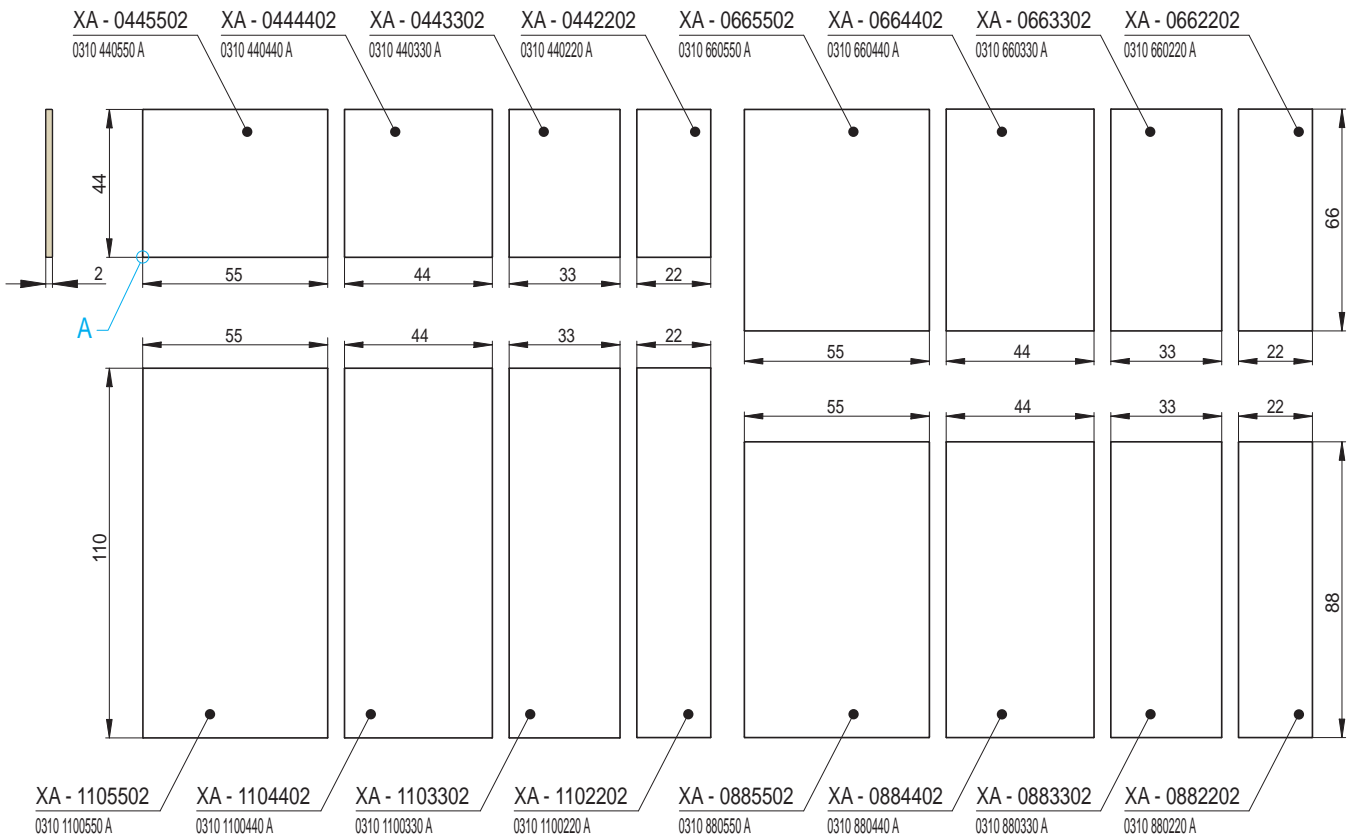

Profil pohledových hran

Detail - A

Detail - B

EXCLUSIVE - Ambient 44 / 6

1 | VELKOFORMÁTOVÉ KACHLE

Náhled	Kód výrobku	Název	Rozměr (cm)	Poznámky	Hmot. (kg)	Výrobní číslo	Jednotky
	XA - 0444406 - B	Římsa průběžná dlouhá	44x44x6	-	8,0	0315 440440 B	7
	XA - 0443306 - B		44x33x6		6,4	0315 440330 B	6
	XA - 0442206 - B		44x22x6		4,4	0315 440220 B	5
	XA - 0443306 - D	Římsa průběžná krátká	44x33x6	-	6,3	0315 440330 D	5
	XA - 0442206 - D		44x22x6		4,3	0315 440220 D	3,5
	XA - 0444406 - LR	Římsa roh levý - pravý	44x44x6	-	8,6	0315 440440 L	10
	XA - 0443306 - L	Římsa roh levý	44x33x6	-	6,9	0315 440330 L	8
	XA - 0442206 - L		44x22x6		4,8	0315 440220 L	6
	XA - 0443306 - R	Římsa roh pravý	44x33x6	-	6,9	0315 440330 R	8
	XA - 0442206 - R		44x22x6		4,8	0315 440220 R	6

Profil pohledových hran

Detail - A

Detail - B

EXCLUSIVE - Ambient | Desky / 2

1 | VELKOFORMÁTOVÉ KACHLE

Náhled	Kód výrobku	Název	Rozměr (cm)	Poznámky	Hmot. (kg)	Výrobní číslo	Jednotky
	XA - 1105502	Deska	110x55x2	-	26,5	0310 1100550 A	20
	XA - 1104402		110x44x2		21,2	0310 1100440 A	16
	XA - 1103302		110x33x2		15,9	0310 1100330 A	13
	XA - 1102202		110x22x2		10,6	0310 1100220 A	10
	XA - 0885502	Deska	88x55x2	-	19,2	0310 880550 A	14,5
	XA - 0884402		88x44x2		15,4	0310 880440 A	12
	XA - 0883302		88x33x2		11,6	0310 880330 A	9,5
	XA - 0882202		88x22x2		7,7	0310 880220 A	7
	XA - 0665502	Deska	66x55x2	-	14,5	0310 066055 A	11
	XA - 0664402		66x44x2		11,6	0310 660440 A	9
	XA - 0663302		66x33x2		8,7	0310 660330 A	7
	XA - 0662202		66x22x2		5,8	0310 660220 A	5
	XA - 0445502	Deska	44x55x2	-	9,6	0310 440550 A	7,5
	XA - 0444402		44x44x2		7,7	0310 440440 A	6
	XA - 0443302		44x33x2		5,8	0310 440330 A	4,5
	XA - 0442202		44x22x2		3,9	0310 440220 A	3