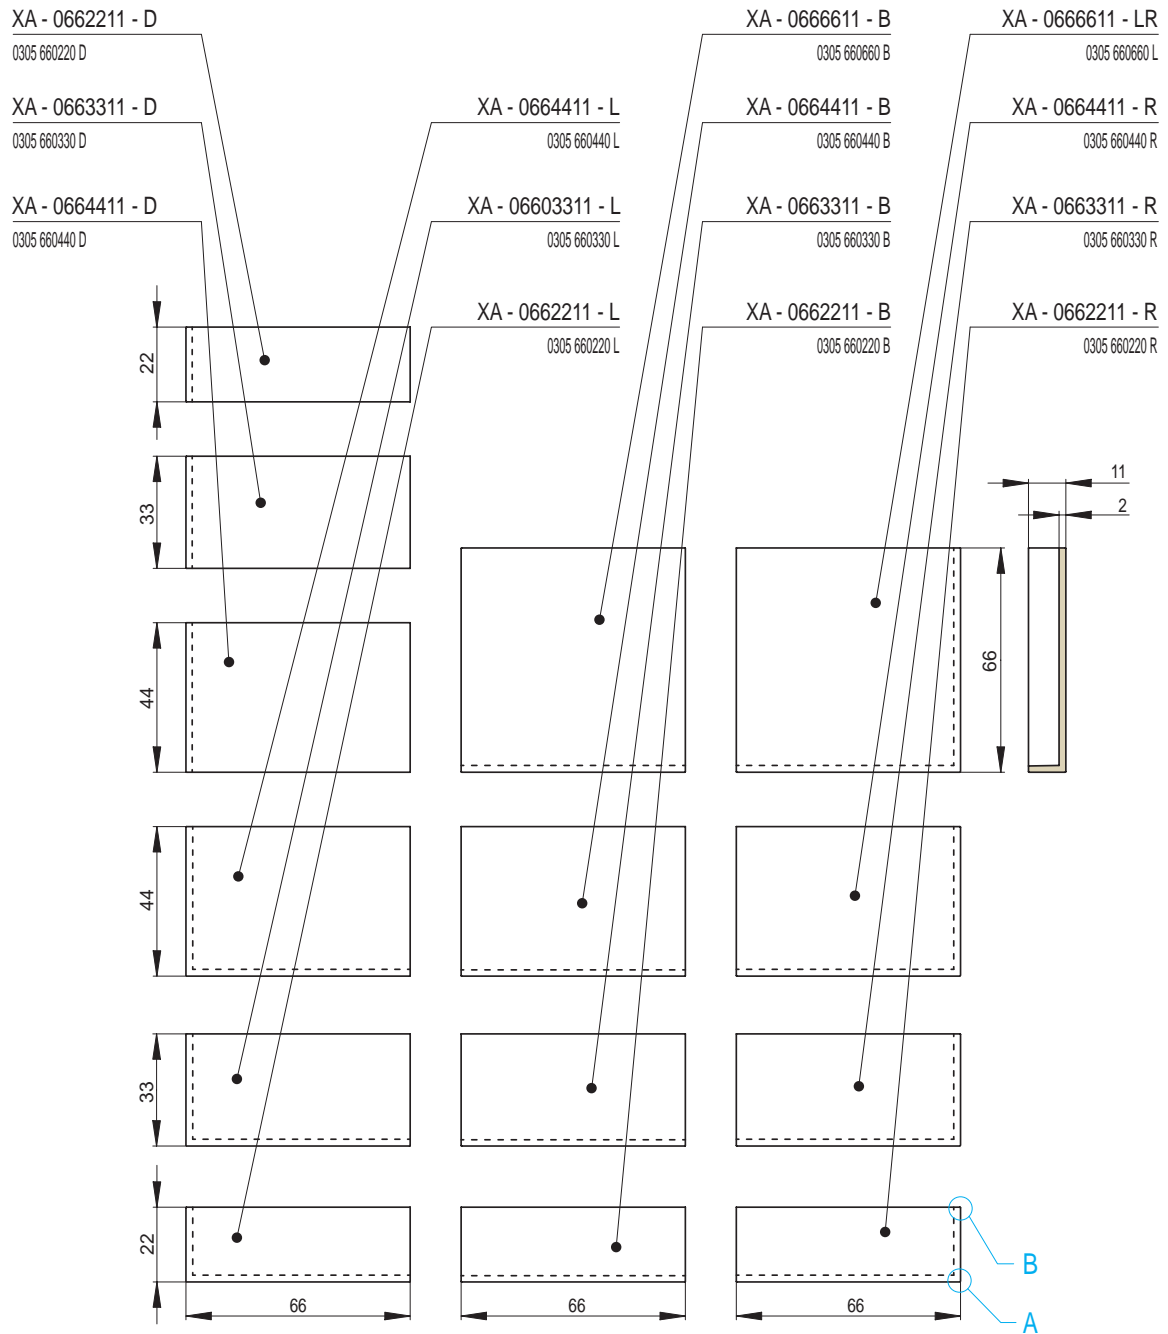

Náhled	Kód výrobku	Název	Rozměr (cm)	Poznámky	Hmot. (kg)	Výrobní číslo	Jednotky
	XA - 0666611 - B	Římsa průběžná dlouhá	66x66x11	-	19,3	0305 660660 B	12
	XA - 0664411 - B		66x44x11		13,8	0305 660440 B	10
	XA - 0663311 - B		66x33x11		11	0305 660330 B	8,5
	XA - 0662211 - B		66x22x11		8,3	0305 660220 B	7
	XA - 0664411 - D	Římsa průběžná krátká	66x44x11	-	12,8	0305 660440 D	9
	XA - 0663311 - D		66x33x11		9,6	0305 660330 D	7,5
	XA - 0662211 - D		66x22x11		6,4	0305 660220 D	6
	XA - 0666611 - LR	Římsa roh levý - pravý	66x66x11	-	22	0305 660660 L	16
	XA - 0664411 - L	Římsa roh levý	66x44x11	-	15,6	0305 660440 L	13
	XA - 0663311 - L		66x33x11		12,4	0305 660330 L	10,5
	XA - 0662211 - L		66x22x11		9,2	0305 660220 L	8
	XA - 0664411 - R	Římsa roh pravý	66x44x11	-	15,6	0305 660440 R	13
	XA - 0663311 - R		66x33x11		12,4	0305 660330 R	10,5
	XA - 0662211 - R		66x22x11		9,2	0305 660220 R	8

Profil pohledových hran

Detail - A

Detail - B

Náhled	Kód výrobku	Název	Rozměr (cm)	Poznámky	Hmot. (kg)	Výrobní číslo	Jednotky
	XA - 0881111 - B	Římsa průběžná	88x11x11	-	7,3	0305 880110 B	8
	XA - 0661111 - B		66x11x11		4,4	0305 660110 B	6
	XA - 0441111 - B		44x11x11		3,7	0305 440110 B	4
	XA - 0221111 - B		22x11x11		1,8	0305 220110 B	2
	XA - 0111111 - B		11x11x11		0,9	0305 110110 B	1
	XA - 0881111 - LR	Římsa roh levý - pravý	88x11x11	-	7,8	0305 880110 L	9
	XA - 0661111 - LR		66x11x11		4,8	0305 660110 L	7
	XA - 0441111 - LR		44x11x11		4,1	0305 440110 L	5
	XA - 0221111 - LR		22x11x11		2,3	0305 220110 L	3
	XA - 0111111 - LR		11x11x11		1,4	0305 110110 L	1,5