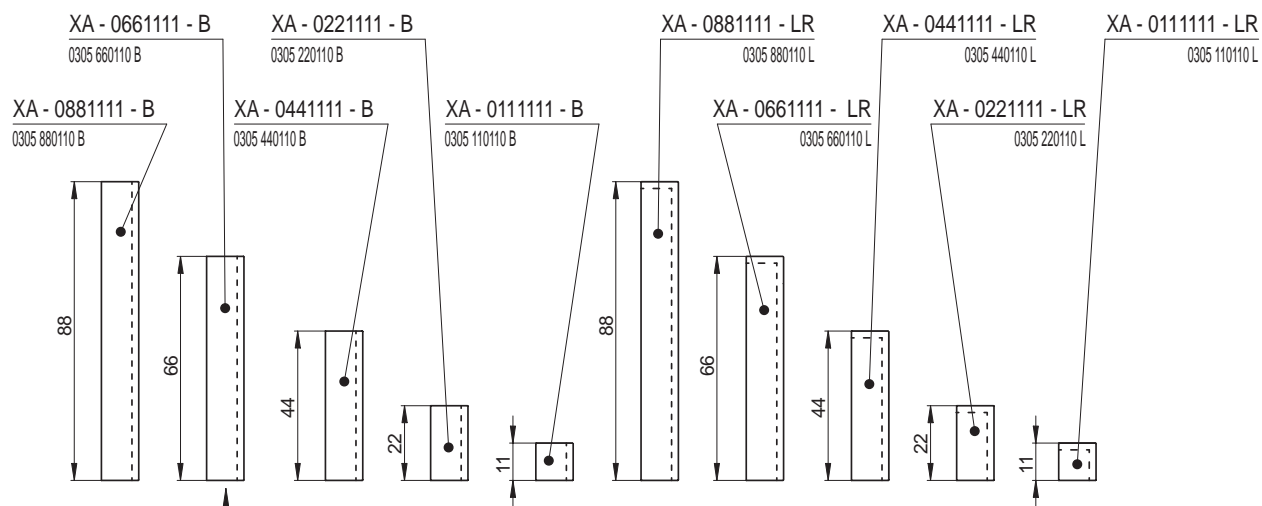

R0,2

Bokorysné pohledy

Bokorysné pohledy