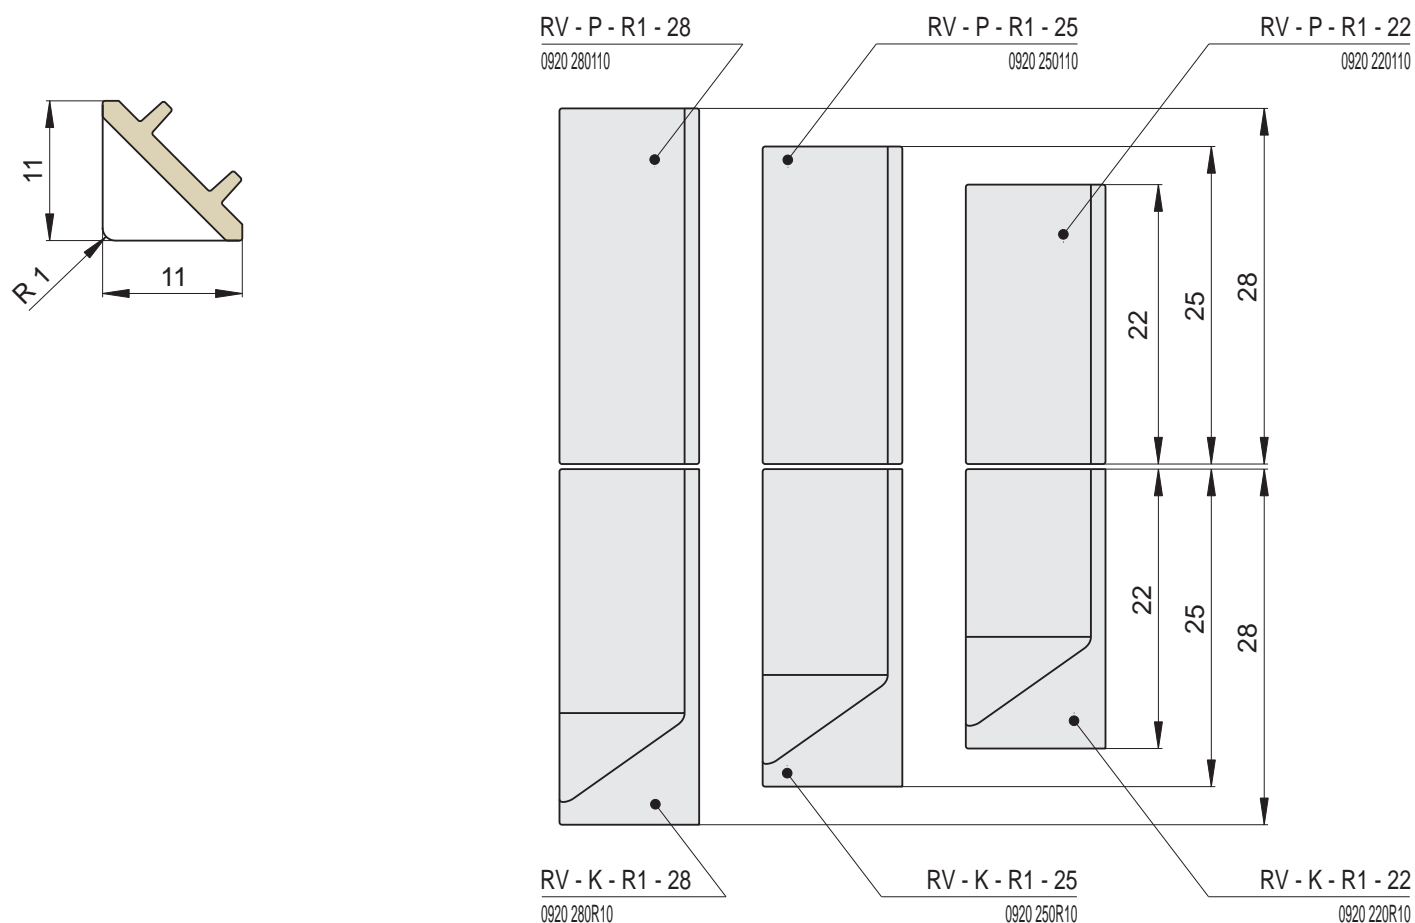

# Roháky

Náhled	Kód výrobku	Název	Rozměr (cm)	Poznámky	Hmot. (kg)	Výrobní číslo	Jednotky
	RV - P - R1 - 22	Roh půl půl 22 - průběžný	11x11x22	R 1,0	1,3	0920 220110	1,6
	RV - P - R1 - 25	Roh půl půl 25 - průběžný	11x11x25		1,3	0920 250110	1,8
	RV - P - R1 - 28	Roh půl půl 28 - průběžný	11x11x28		1,6	0920 280110	2
	RV - K - R1 - 22	Roh půl půl 22 - koncový	11x11x22	R 1,0	1,4	0920 220R10	1,6
	RV - K - R1 - 25	Roh půl půl 25 - koncový	11x11x25		1,8	0920 250R10	1,8
	RV - K - R1 - 28	Roh půl půl 28 - koncový	11x11x28		1,9	0920 280R10	2

Rozměry v cm.