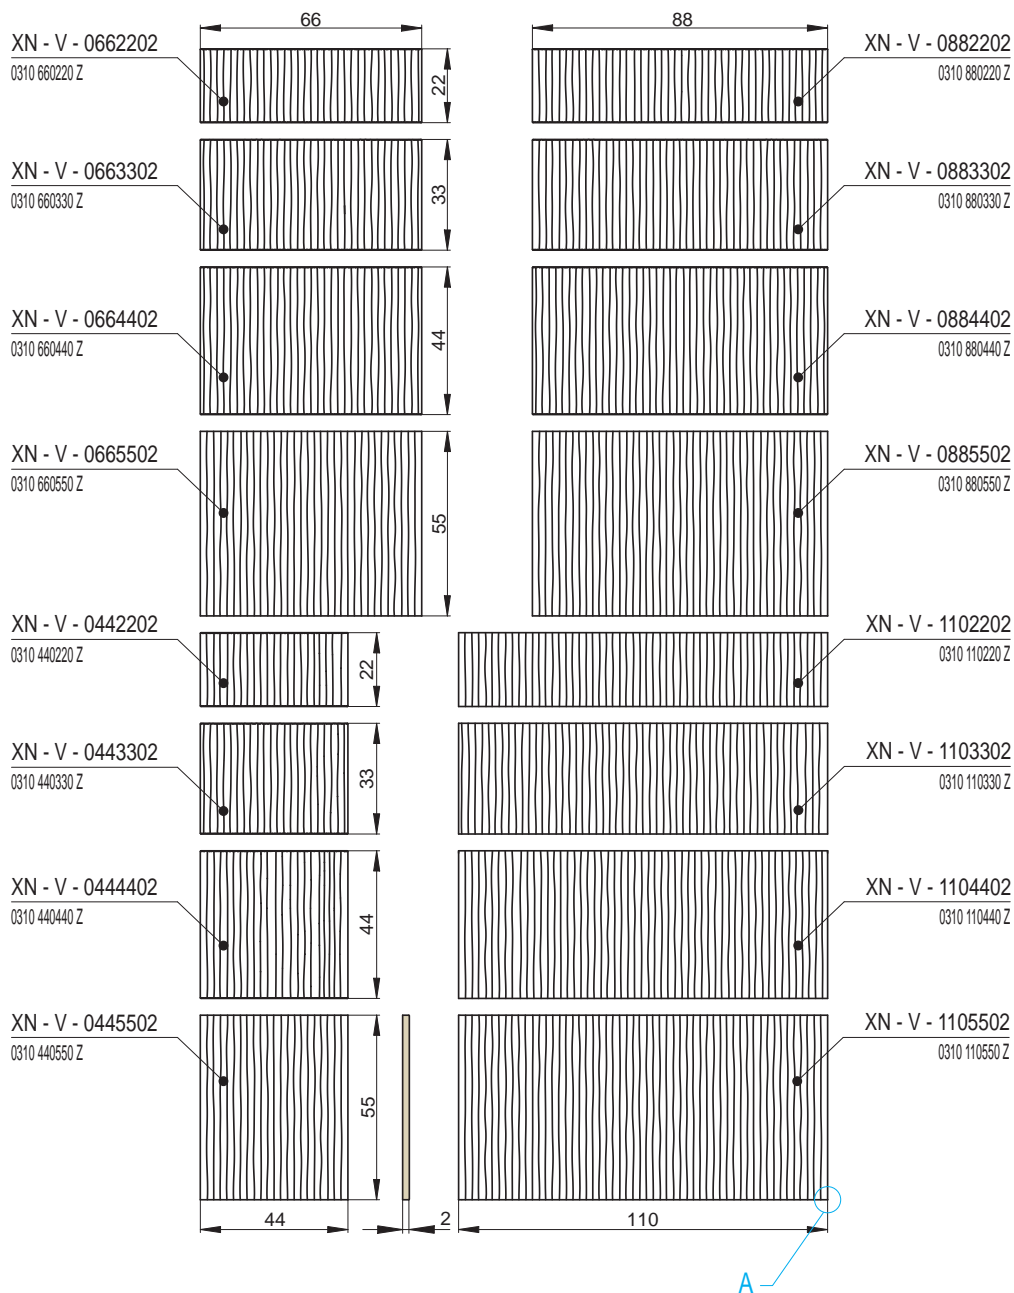

XN - H, Desky horizontální – výška 2 cm

Profil pohledových hran

Detail - A

**XN - V, Desky vertikální – výška 2 cm**

| Náhled | Kód výrobku | Název | Rozměr (cm) | Poznámky | Hmot. (kg) | Výrobní číslo | Jednotky |
|--------|------------------|-------|-------------|----------|------------|----------------|----------|
| | XN - V - 1105502 | Deska | 110x50x2 | - | 26,5 | 0310 1100550 Z | 20 |
| | XN - V - 1104402 | | 110x44x2 | | 21,2 | 0310 1100440 Z | 16 |
| | XN - V - 1103302 | | 110x33x2 | | 15,9 | 0310 1100330 Z | 13 |
| | XN - V - 1102202 | | 110x22x2 | | 10,6 | 0310 1100220 Z | 10 |
| | XN - V - 0885502 | Deska | 88x55x2 | - | 19,2 | 0310 880550 Z | 14,5 |
| | XN - V - 0884402 | | 88x44x2 | | 15,4 | 0310 880440 Z | 12 |
| | XN - V - 0883302 | | 88x33x2 | | 11,6 | 0310 880330 Z | 9,5 |
| | XN - V - 0882202 | | 88x22x2 | | 7,7 | 0310 880220 Z | 7 |
| | XN - V - 0665502 | Deska | 66x55x2 | - | 14,5 | 0310 660550 Z | 11 |
| | XN - V - 0664402 | | 66x44x2 | | 11,6 | 0310 660440 Z | 9 |
| | XN - V - 0663302 | | 66x33x2 | | 8,7 | 0310 660330 Z | 7 |
| | XN - V - 0662202 | | 66x22x2 | | 5,8 | 0310 660220 Z | 5 |
| | XN - V - 0445502 | Deska | 44x55x2 | - | 9,6 | 0310 440550 Z | 7,5 |
| | XN - V - 0444402 | | 44x44x2 | | 7,7 | 0310 440440 Z | 6 |
| | XN - V - 0443302 | | 44x33x2 | | 5,8 | 0310 440330 Z | 4,5 |
| | XN - V - 0442202 | | 44x22x2 | | 3,9 | 0310 440220 Z | 3 |

XN - V, Desky vertikální – výška 2 cm

Profil pohledových hran

Detail - A

EXCLUSIVE - fotogalerie

XN EXCLUSIVE - Nature Line

XN - H - 0884402
Deska / horizontální

XT EXCLUSIVE - Trend

Vzorová sestava

XT - Z - N25
Záklop

XT - Z - N79
Záklop

XT - Z - N115
Záklop

XT - Z - N155
Záklop

XT - O - P55
Opěrák pozitivní

XT - O - N25
Opěrák negativní

XT - O - 30
Opěrák rovný

XT - O - 30NH
Opěrák rovný /
Nature Line