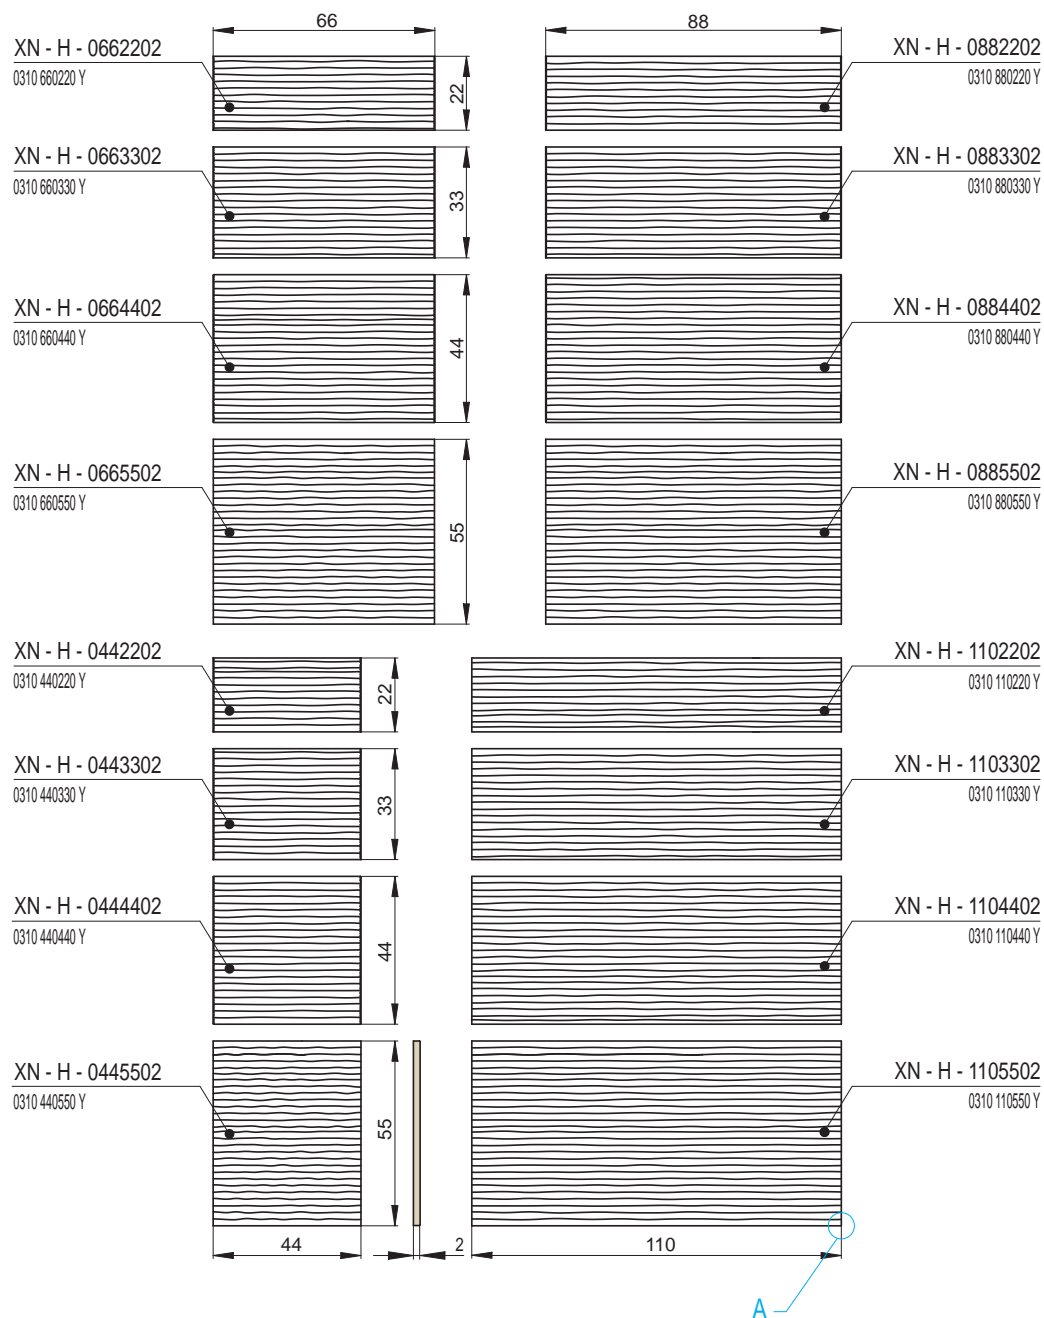

EXCLUSIVE - Nature Line | Desky / 2

Desky **EXCLUSIVE - Nature Line** jsou moderní velkoformátové kachle se strukturálním povrchem navozujícím vzhled přírodních materiálů. Pohledové hrany mají profil/sražení **0,15 x 45°**.

XN - H, Desky horizontální – výška 2 cm

Profil pohledových hran

Detail - A

**XN - V, Desky vertikální – výška 2 cm**

| Náhled | Kód výrobku | Název | Rozměr (cm) | Poznámky | Hmot. (kg) | Výrobní číslo | Jednotky |
|--------|------------------|-------|-------------|----------|------------|----------------|----------|
| | XN - V - 1105502 | Deska | 110x50x2 | - | 26,5 | 0310 1100550 Z | 20 |
| | XN - V - 1104402 | | 110x44x2 | | 21,2 | 0310 1100440 Z | 16 |
| | XN - V - 1103302 | | 110x33x2 | | 15,9 | 0310 1100330 Z | 13 |
| | XN - V - 1102202 | | 110x22x2 | | 10,6 | 0310 1100220 Z | 10 |
| | XN - V - 0885502 | Deska | 88x55x2 | - | 19,2 | 0310 880550 Z | 14,5 |
| | XN - V - 0884402 | | 88x44x2 | | 15,4 | 0310 880440 Z | 12 |
| | XN - V - 0883302 | | 88x33x2 | | 11,6 | 0310 880330 Z | 9,5 |
| | XN - V - 0882202 | | 88x22x2 | | 7,7 | 0310 880220 Z | 7 |
| | XN - V - 0665502 | Deska | 66x55x2 | - | 14,5 | 0310 660550 Z | 11 |
| | XN - V - 0664402 | | 66x44x2 | | 11,6 | 0310 660440 Z | 9 |
| | XN - V - 0663302 | | 66x33x2 | | 8,7 | 0310 660330 Z | 7 |
| | XN - V - 0662202 | | 66x22x2 | | 5,8 | 0310 660220 Z | 5 |
| | XN - V - 0445502 | Deska | 44x55x2 | - | 9,6 | 0310 440550 Z | 7,5 |
| | XN - V - 0444402 | | 44x44x2 | | 7,7 | 0310 440440 Z | 6 |
| | XN - V - 0443302 | | 44x33x2 | | 5,8 | 0310 440330 Z | 4,5 |
| | XN - V - 0442202 | | 44x22x2 | | 3,9 | 0310 440220 Z | 3 |

XT - Z - N25
Záklop

XT - Z - N79
Záklop

XT - Z - N115
Záklop

XT - Z - N155
Záklop

XT - O - P55
Opěrák pozitivní

XT - O - N25
Opěrák negativní

XT - O - 30
Opěrák rovný

XT - O - 30NH
Opěrák rovný /
Nature Line