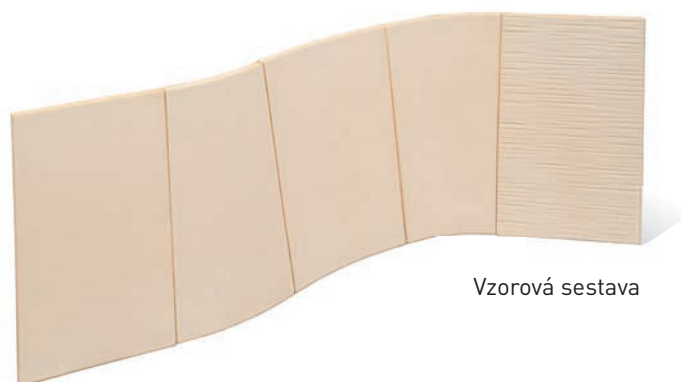

EXCLUSIVE - Nature Line | Desky / 2

Desky **EXCLUSIVE - Nature Line** jsou moderní velkoformátové kachle se strukturálním povrchem navozujícím vzhled přírodních materiálů. Pohledové hrany mají profil/sražení **0,15 x 45°**.

XN - V, Desky vertikální – výška 2 cm

Profil pohledových hran

Detail - A

EXCLUSIVE - fotogalerie

XN EXCLUSIVE - Nature Line

XN - H - 0884402
Deska / horizontální

XT EXCLUSIVE - Trend

Vzorová sestava