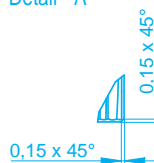

Profil pohledových hran

Detail - A