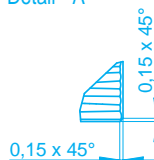

XN - H, Desky horizontální – výška 2 cm

Detail - A