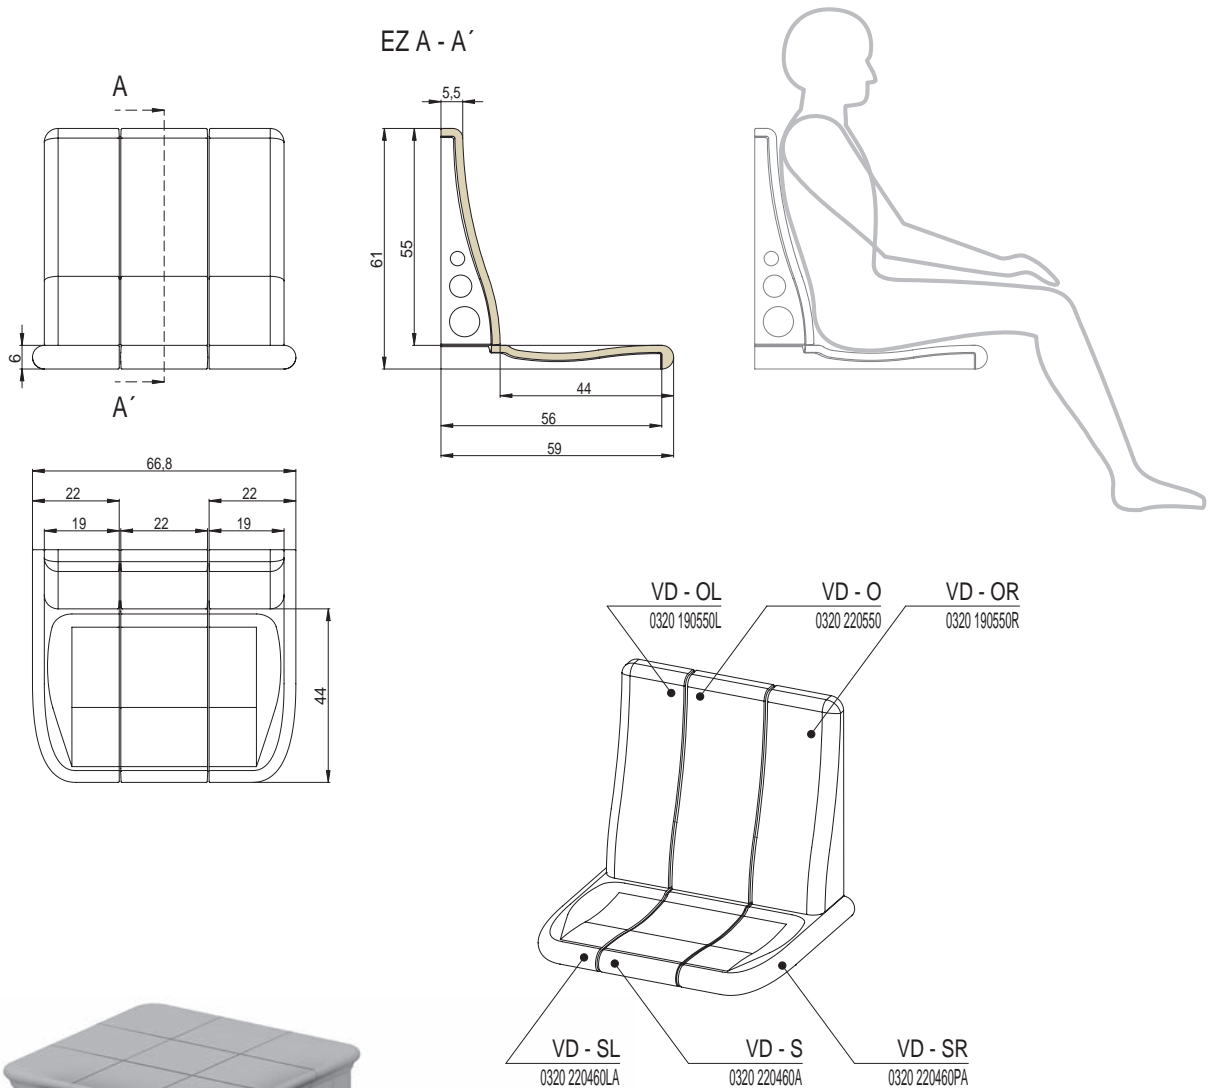

1 | VELKOFORMÁTOVÉ KACHLE

VARIANT - Delta Ergonomy

Modelová řada **VARIANT - Delta Ergonomy** – velkoformátové kachle navržené jako ucelená sestava sedáků a opěráků, které tvoří ergonomickou lavici. Pohledové hrany krajních částí jsou výrazně zaoblené s důrazem na kompaktní design.

Sestava umožňuje kombinace průběžných a okrajových dílů, lavici je snadné realizovat jako přizděnou s pravou nebo levou orientací.

Sedáky a opěráky: prvky průběžné středové, okrajové pravé a levé

Doporučené použití: lavice ke klasickým i moderním krbům a kamnům, navazuje na standardní nebo moderní řadu velkoformátových kachlů

Doporučené glazury: krycí matné i lesklé, speciální efektní odstíny

Náhled	Kód výrobku	Název	Rozměr (cm)	Poznámky	Hmot. (kg)	Výrobní číslo	Jednotky
	VD - S	Sedák	22x59x6	-	5,7	0320 220460A	8
	VD - SL	Sedák levý	22x59x6	-	6,0	0320 220460LA	10
	VD - SR	Sedák pravý	22x59x6	-	6,0	0320 220460PA	10
	VD - O	Opěrák	22x55x15	-	8,1	0320 220550	8
	VD - OL	Opěrák levý	22x55x15	-	7,1	0320 190550L	10
	VD - OR	Opěrák pravý	22x55x15	-	7,1	0320 190550R	10

VARIANT - fotogalerie

VD VARIANT - Delta Ergonomy

VD - OL
Opěrák levý

VD - OR
Opěrák pravý

VD - SL
Sedák levý

VD - SR
Sedák pravý