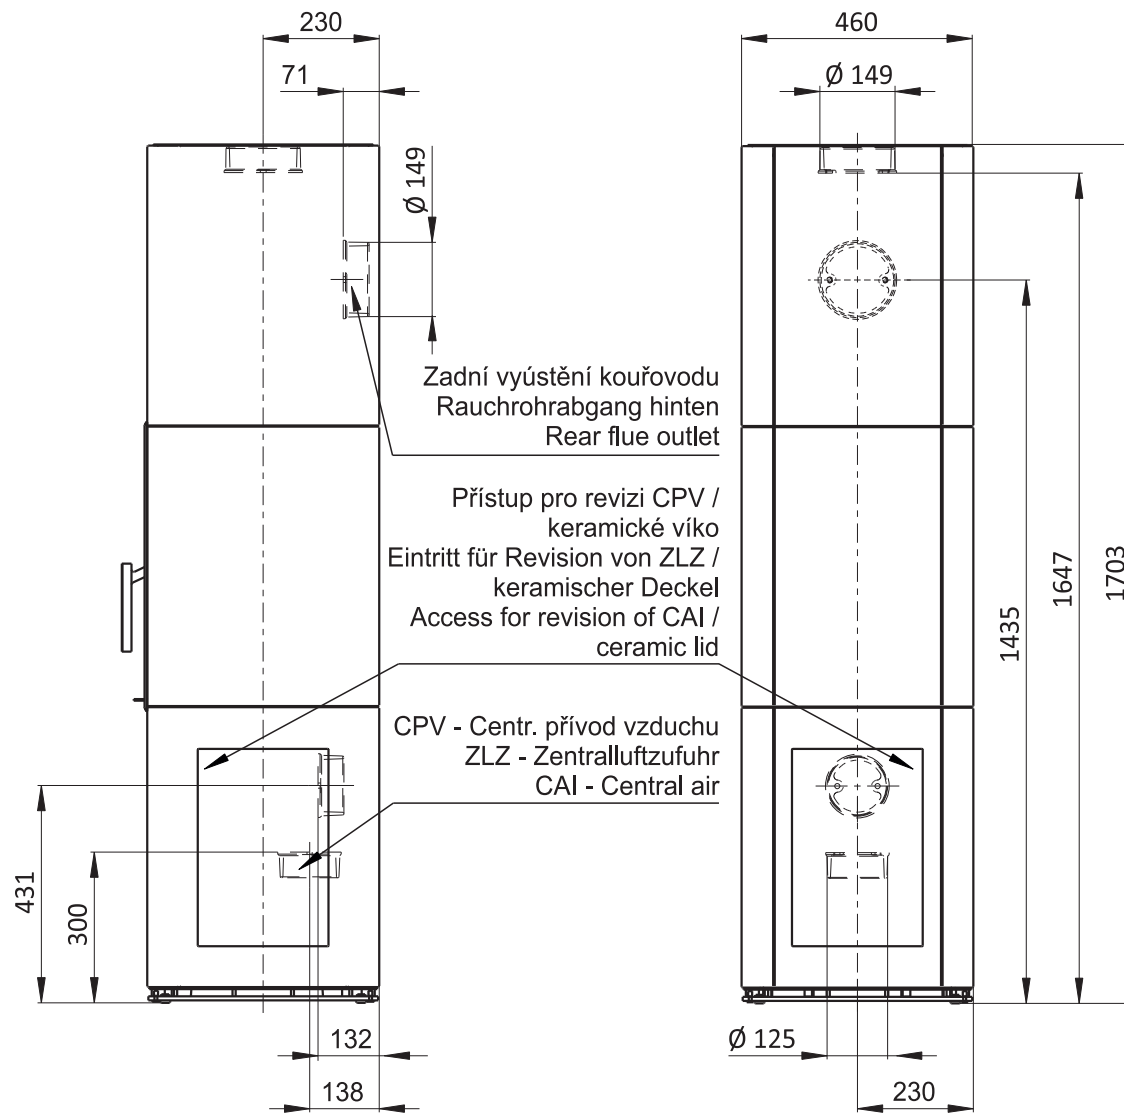

Rozměry v mm
Maße in mm
Dimensions in mm

Kachlový krb Kachelkamin Tiled fireplace	Typ Type Typ HARMONY FN Accum	List Blatt Sheet 1
Hmotnost Gewicht Weight 320 kg	Rozměry topeniště (výška x šířka x hloubka) Maße Feuerraum (höhe x breite x tiefe) Combustion Chamber Dimensions (height x width x depth) 420 x 240 x 260 (mm)	Hein & spol. - keramické závody, spol. s r. o. Odry - Tošovice