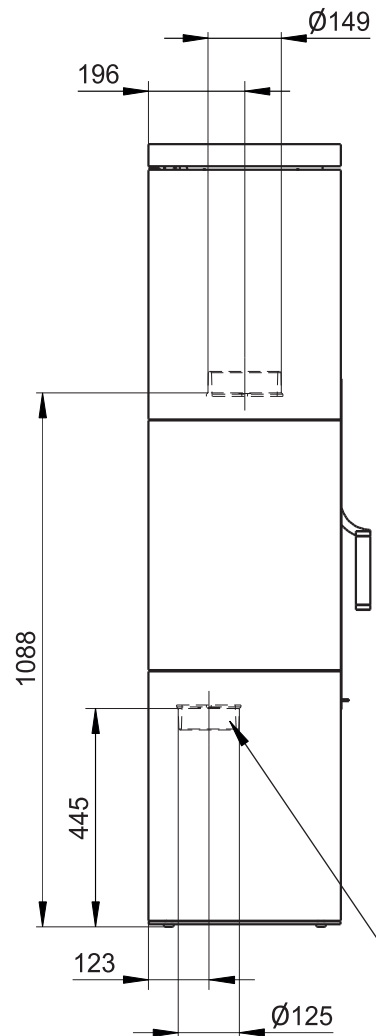

Primární / Sekundární vzduch
Primärluft / Sekundärluft
Primary / Secondary air

CPV - Centr. přívod vzduchu
ZLZ - Zentralluftzufuhr
CAI - Central air inlet

Rozměry v mm
Maße in mm
Dimensions in mm

Kachlová kamna Kachelöfen Tiled Stoves	Typ Type Typ	FANTASY 1	List Blatt Sheet	1/1
Hmotnost Gewicht Weight	Rozměry topeniště (výška x šířka x hloubka) Maße Feuerraum (höhe x breite x tiefe) Combustion Chamber Dimensions (height x width x depth)		Hein & spol. - keramické závody, spol. s r. o. Odry - Tošovice	
190 kg	260 x 320 x 250 (mm)			