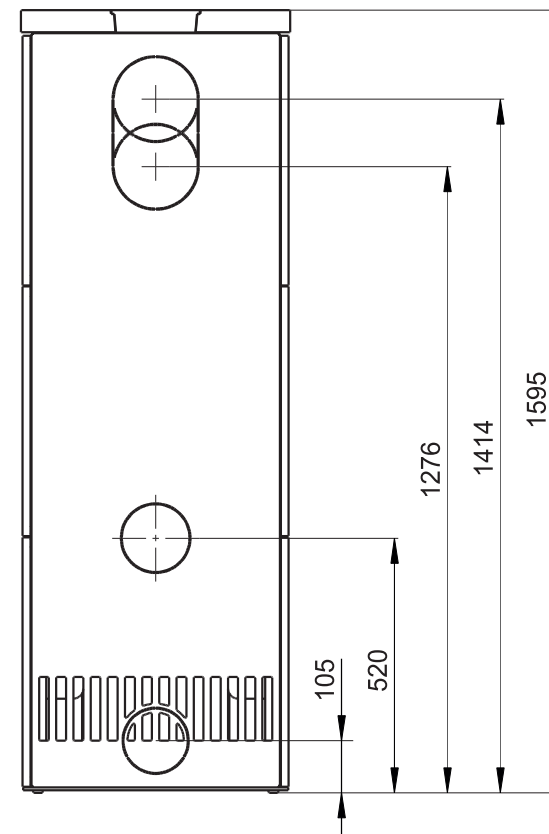

Primární / Sekundární vzduch
Primärluft / Sekundärluft
Primary / Secondary air

CPV - Centr. přívod vzduchu
ZLZ - Zentralluftzufuhr
CAI - Central air inlet

Rozměry v mm
Maße in mm
Dimensions in mm

Kachlová kamna Kachelöfen Tiled Stoves	Typ Type Typ	FANTASY 1	List Blatt Sheet	1/1
Hmotnost Gewicht Weight	Rozměry topeniště (výška x šířka x hloubka) Maße Feuerraum (höhe x breite x tiefe) Combustion Chamber Dimensions (height x width x depth)		Hein & spol. - keramické závody, spol. s r. o. Odry - Tošovice	
190 kg	260 x 320 x 250 (mm)			