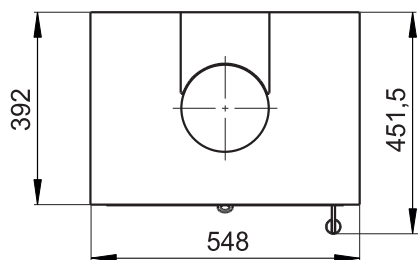

Primární / Sekundární vzduch
Primärluft / Sekundärluft
Primary / Secondary air

CPV - Centr. přívod vzduchu
ZLZ - Zentralluftzufuhr
CAI - Central air inlet

Rozměry v mm
Maße in mm
Dimensions in mm

Kachlová kamna Kachelöfen Tiled Stoves	Typ Type Typ	FANTASY 1	List Blatt Sheet	1/1
Hmotnost Gewicht Weight	Rozměry topeniště (výška x šířka x hloubka) Maße Feuerraum (höhe x breite x tiefe) Combustion Chamber Dimensions (height x width x depth)		Hein & spol. - keramické závody, spol. s r. o. Odry - Tošovice	
190 kg	260 x 320 x 250 (mm)			