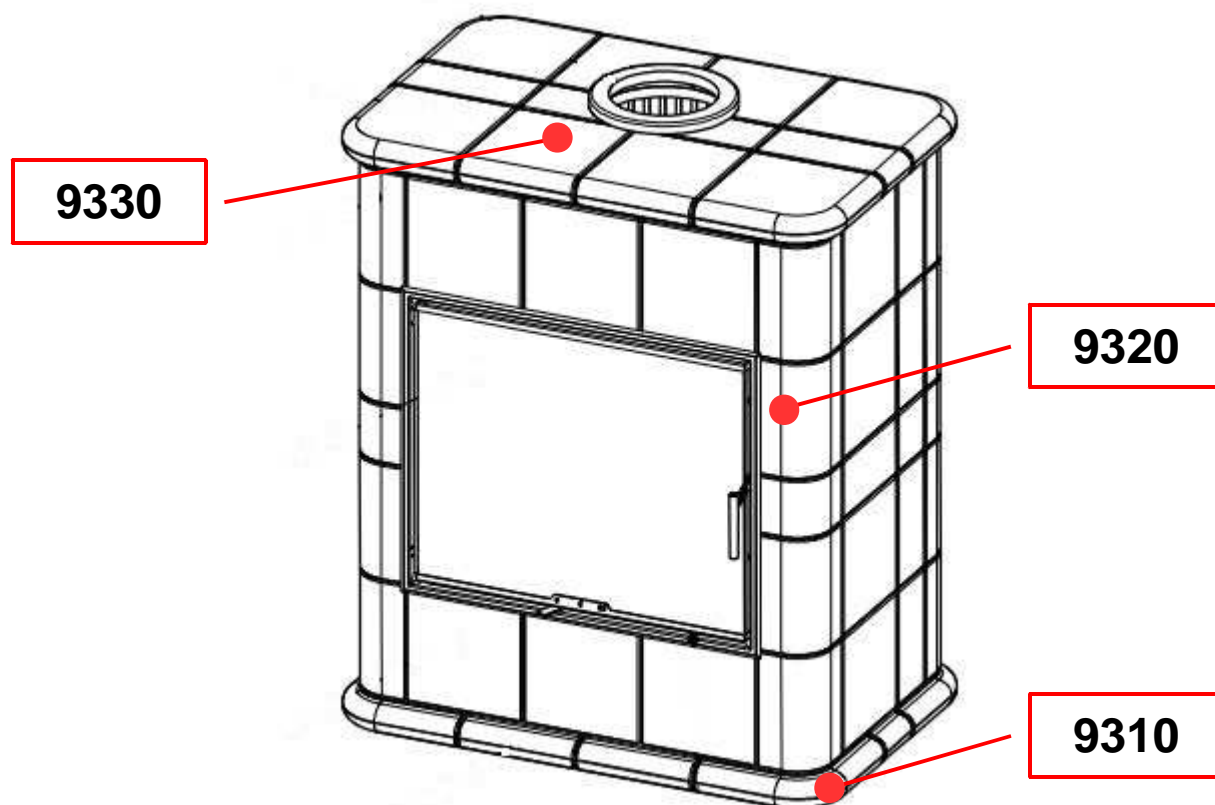

BARACCA 1

Specifikace barevného provedení jednotlivých dílů

Číslo pozice	Název dílu	Barevné provedení (název / kód glazury)
9310	Sokl	
9320	Tělo kamen	
9330	Víko	

Poznámka: